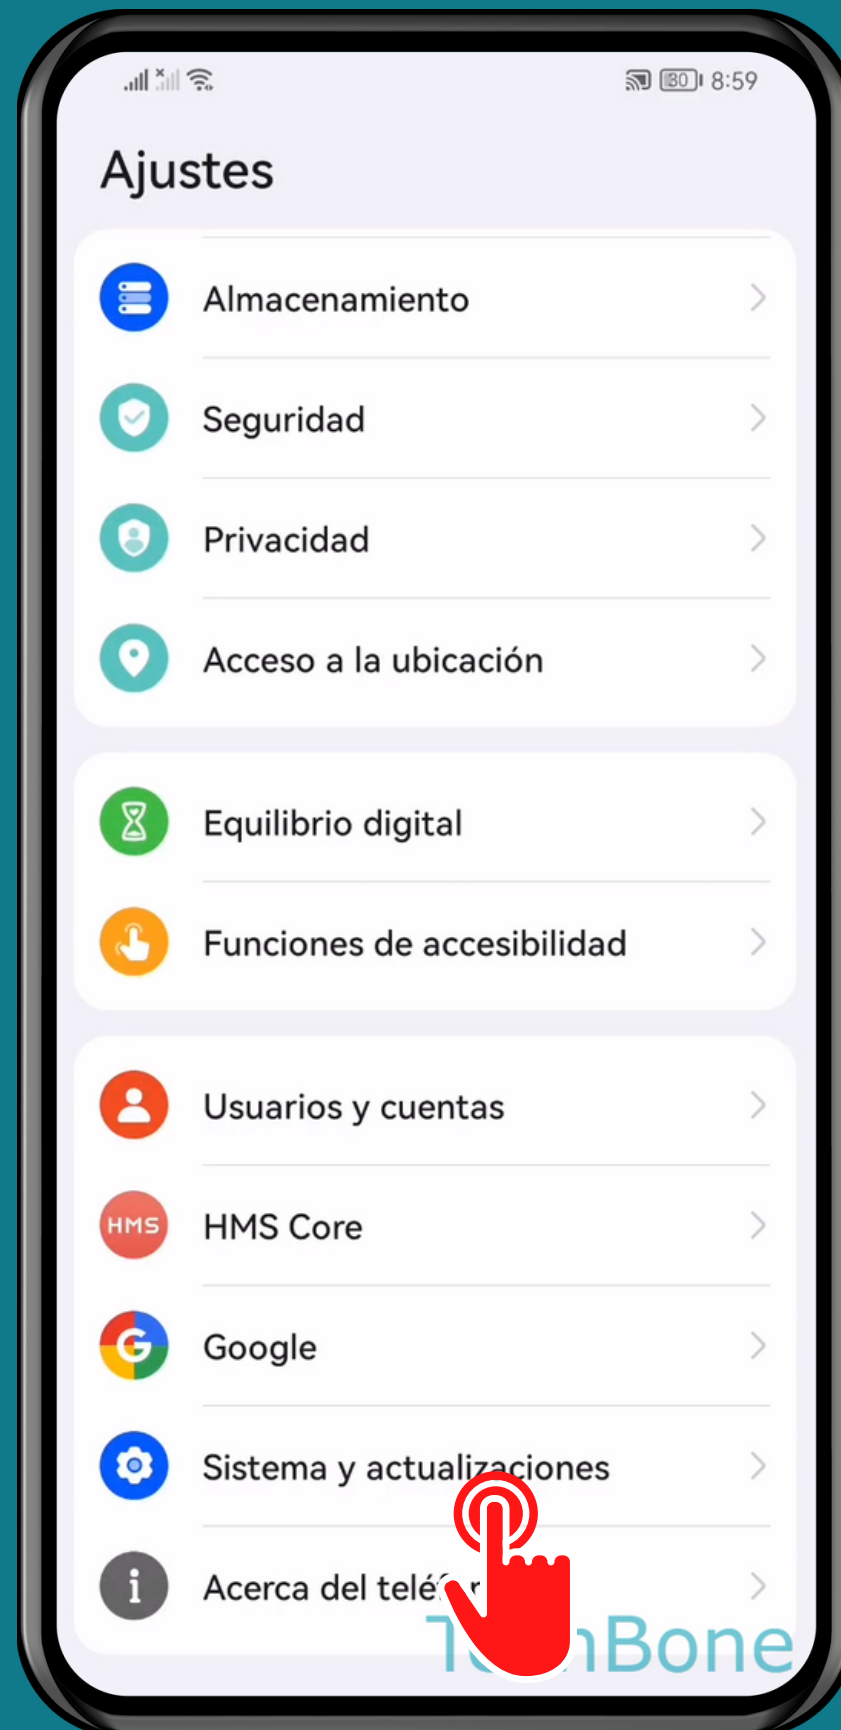

HUAWEI

Android 10 - EMUI 12

MOSTRAR U OCULTAR RELOJ DOBLE EN LA PANTALLA DE BLOQUEO

Abre los Ajustes

Presiona Sistema y actualizaciones

Presiona Fecha y hora

Activa o desactiva Reloj doble

Selecciona la Ciudad local