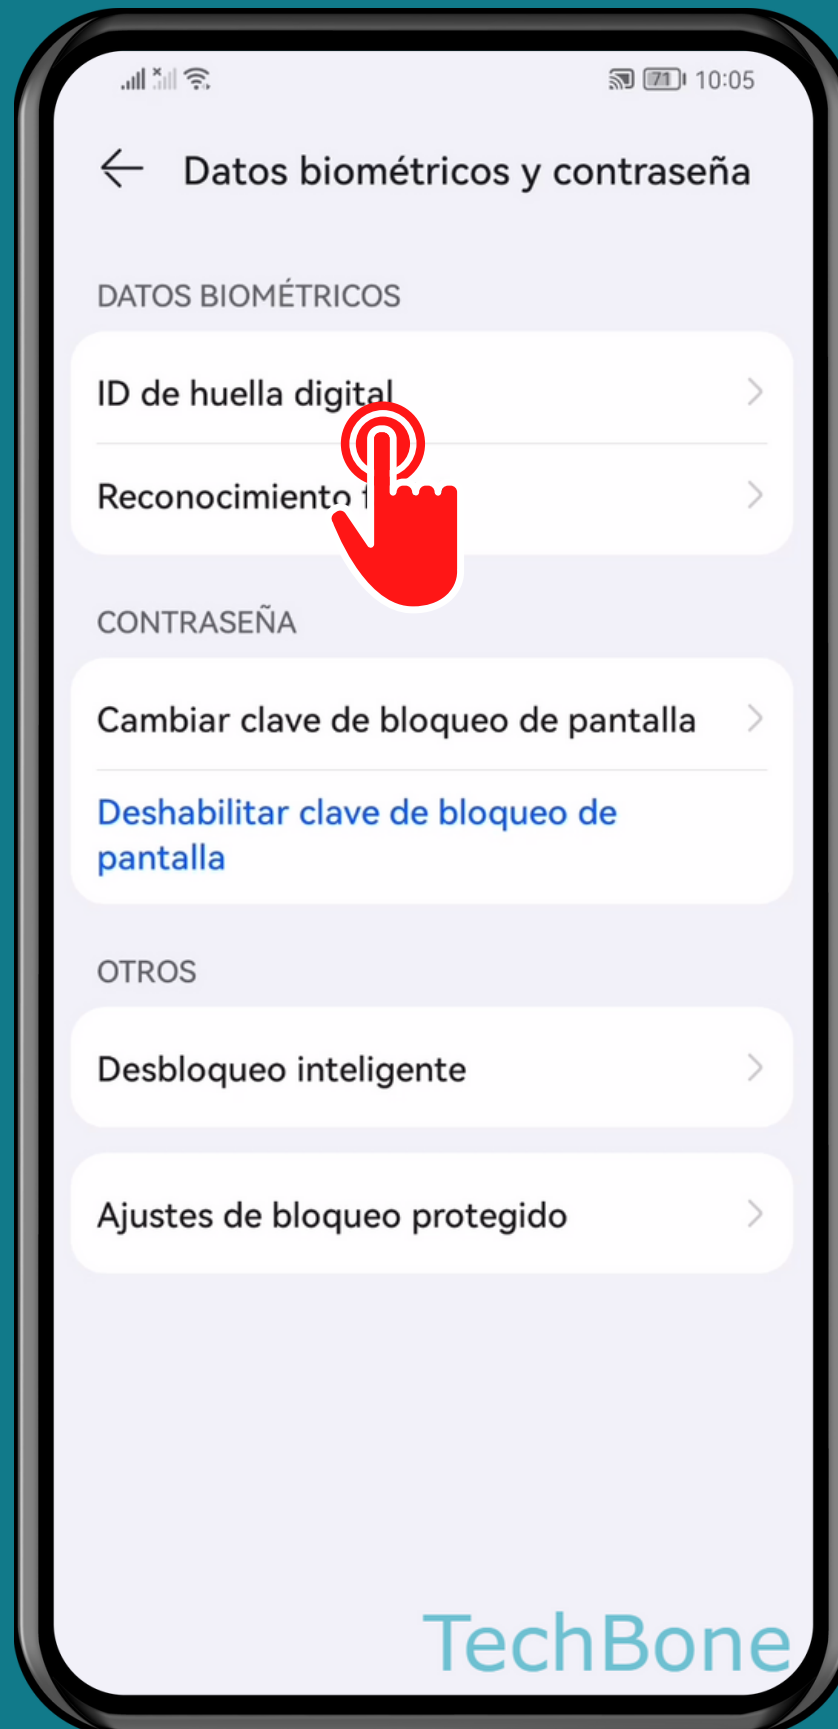

HUAWEI

Android 10 - EMUI 12

RESPONDER LLAMADAS CON SENSOR DE HUELLAS

Abre los Ajustes

Presiona Datos biométricos y contraseña

Presiona ID de huella digital

Activa o desactiva Contestar llamadas

¡Listo!