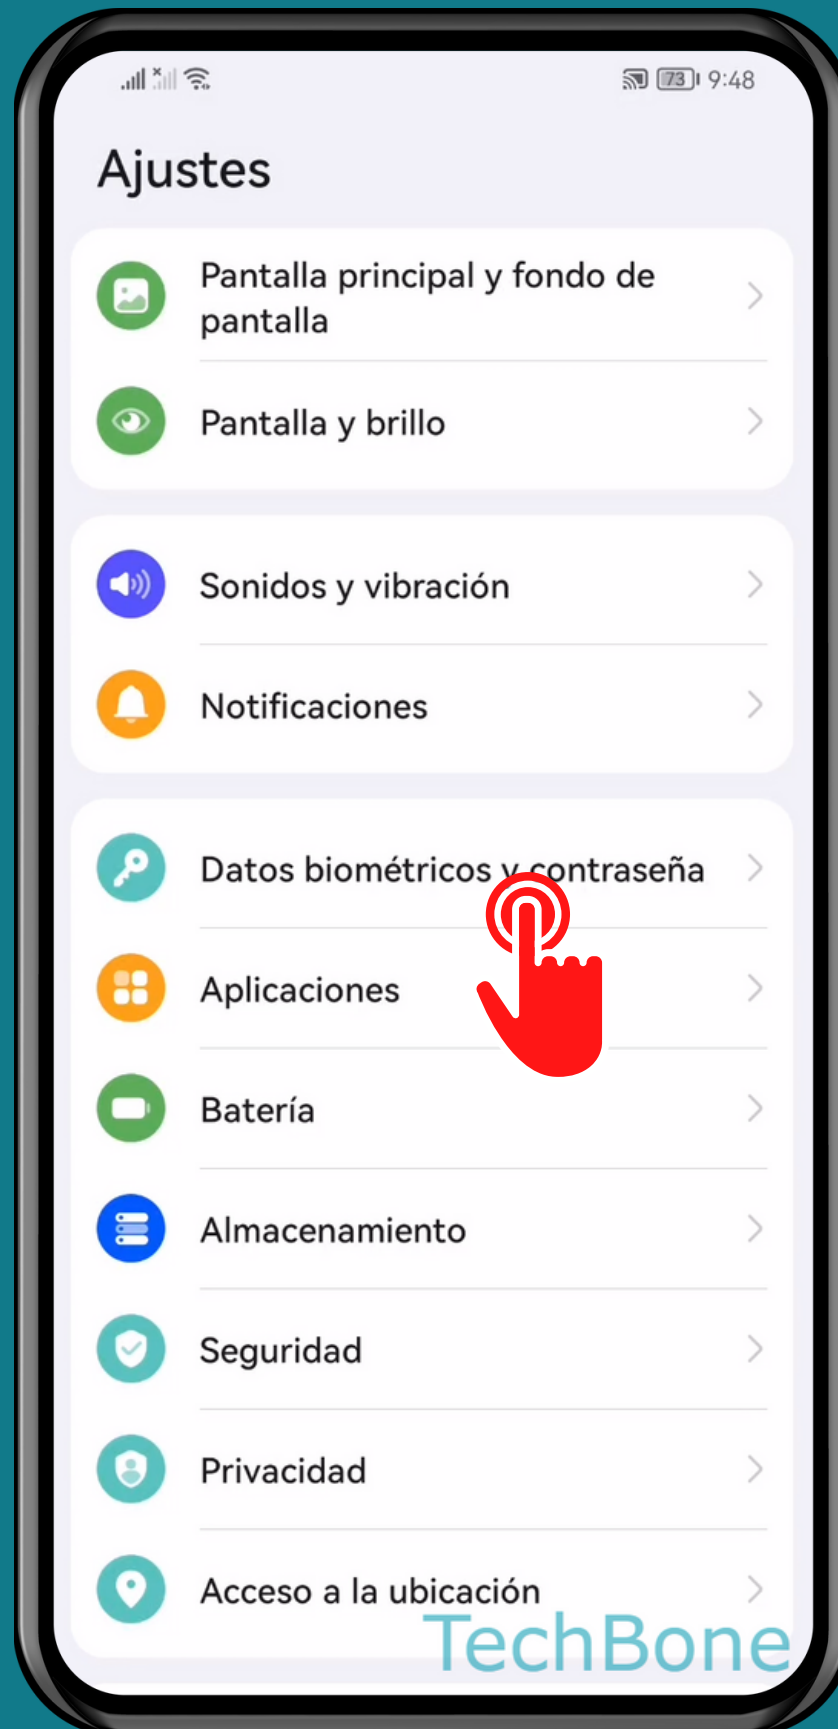

HUAWEI

Android 10 - EMUI 12

RESPONDER LLAMADAS CON SENSOR DE HUELLAS

Abre los Ajustes

Presiona Datos biométricos y contraseña

Presiona ID de huella digital

Activa o desactiva Contestar llamadas

¡Listo!