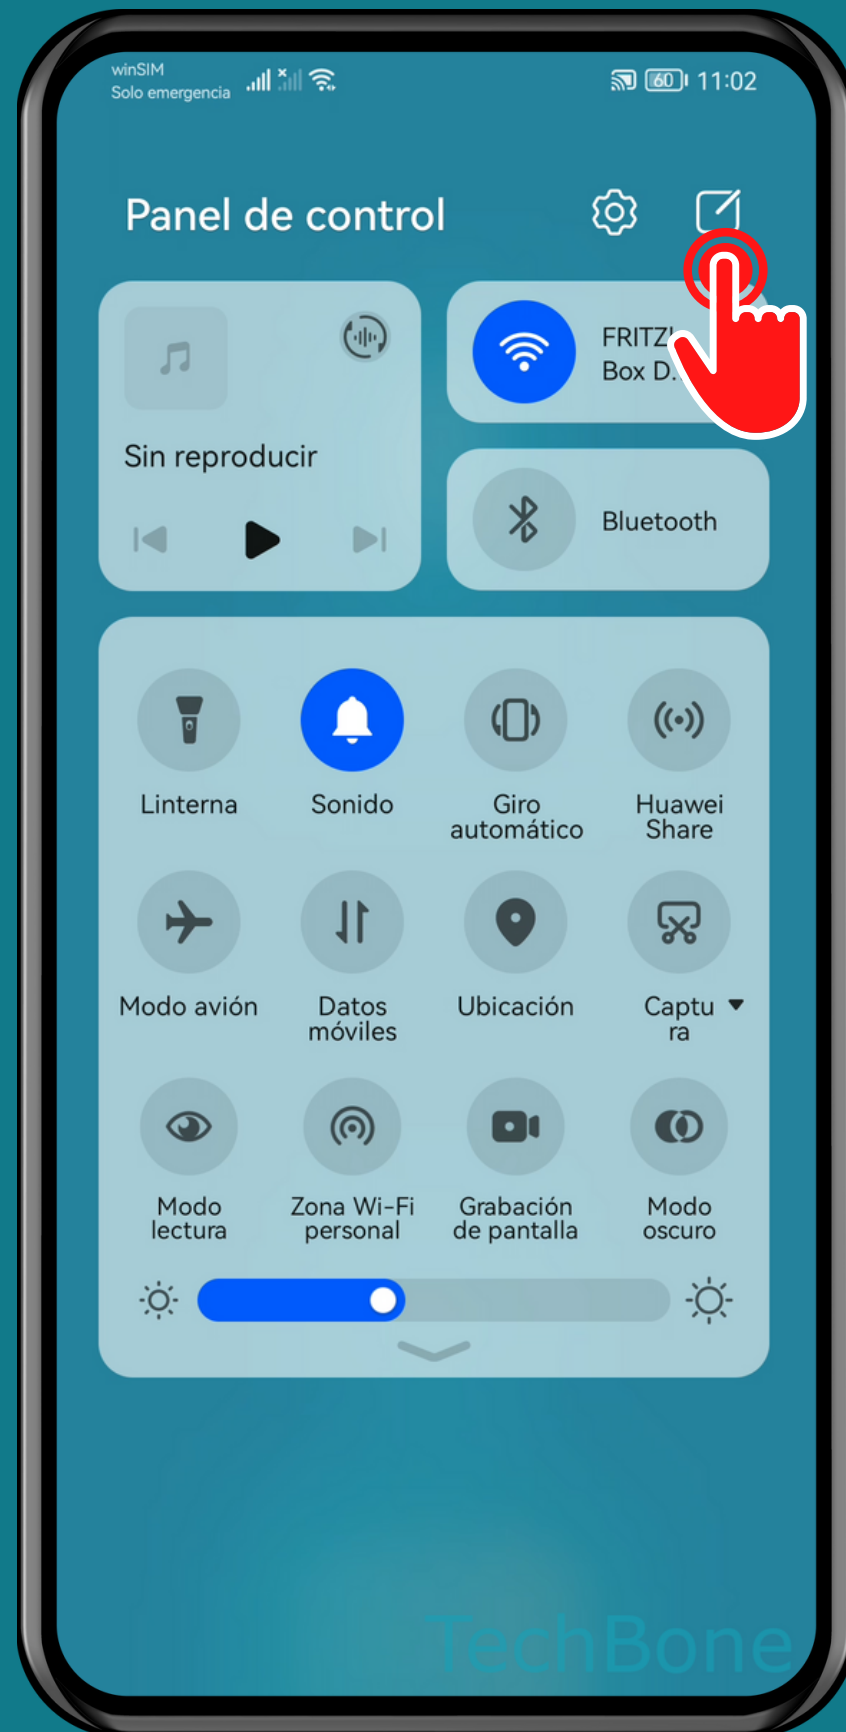

HUAWEI

Android 10 - EMUI 12

RESTABLECER LOS AJUSTES RÁPIDOS

Abre los Ajustes rápidos

Presiona Editar

Presiona Editar iconos

Presiona Restablecer

Presiona
Restablecer
para confirmar