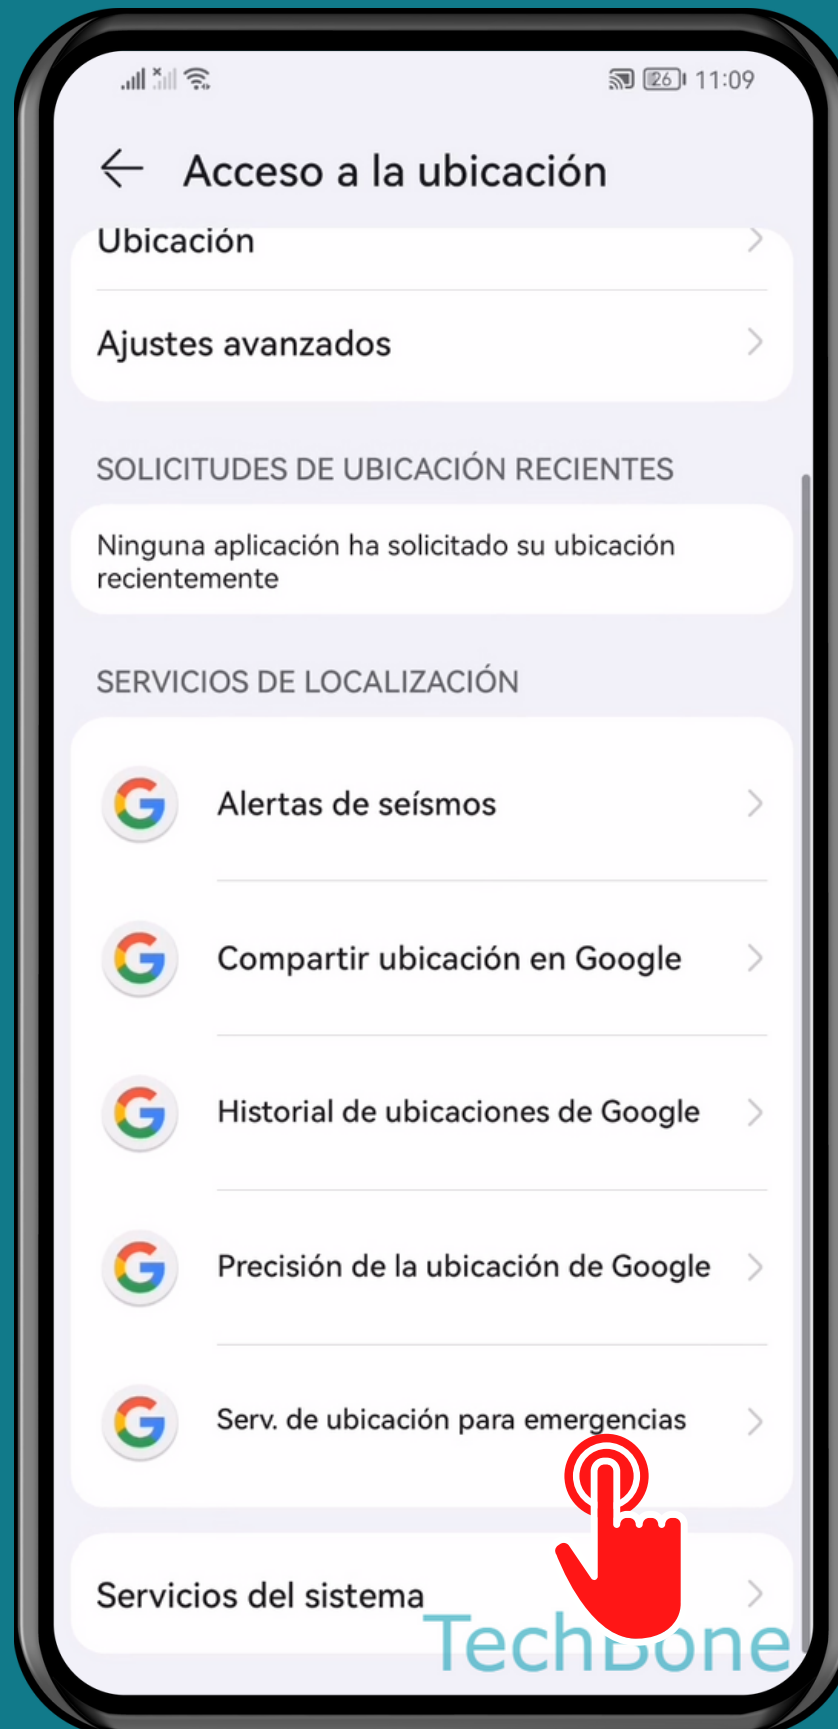

HUAWEI

Android 10 - EMUI 12

ACTIVAR O DESACTIVAR SERVICIO DE UBICACIÓN PARA EMERGENCIAS

Abre los Ajustes

Presiona Acceso a la ubicación

Presiona Serv. de ubicación para emergencias

Activa o desactiva Usar servicios de ubicación para emergencias