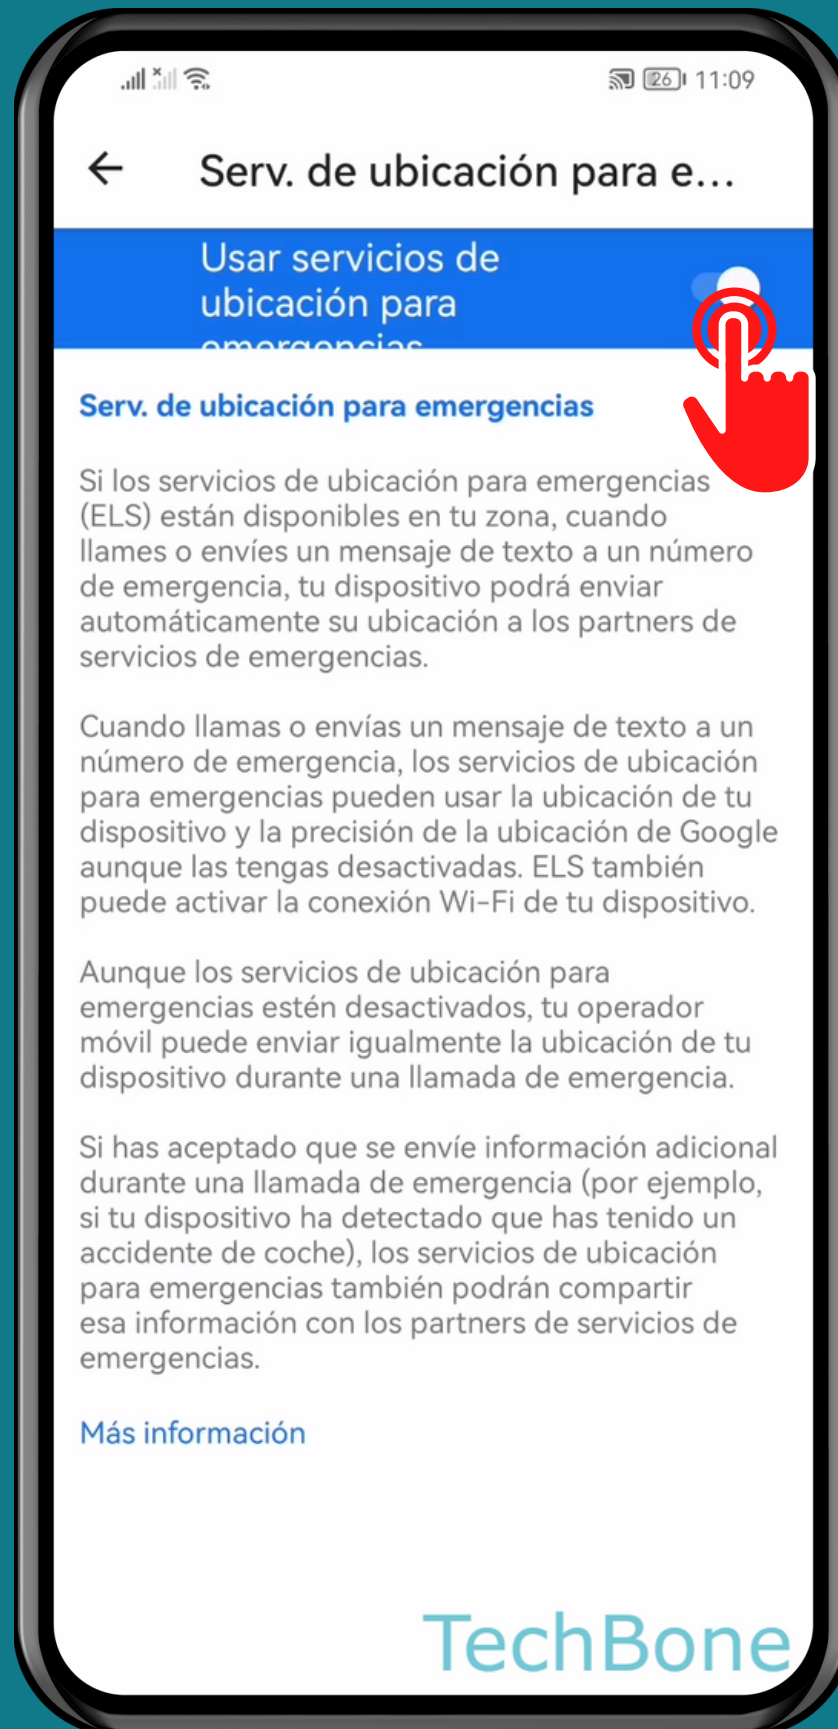

HUAWEI

Android 10 - EMUI 12

ACTIVAR O DESACTIVAR SERVICIO DE UBICACIÓN PARA EMERGENCIAS

Abre los Ajustes

Presiona Acceso a la ubicación

Presiona Serv. de ubicación para emergencias

Activa o desactiva Usar servicios de ubicación para emergencias