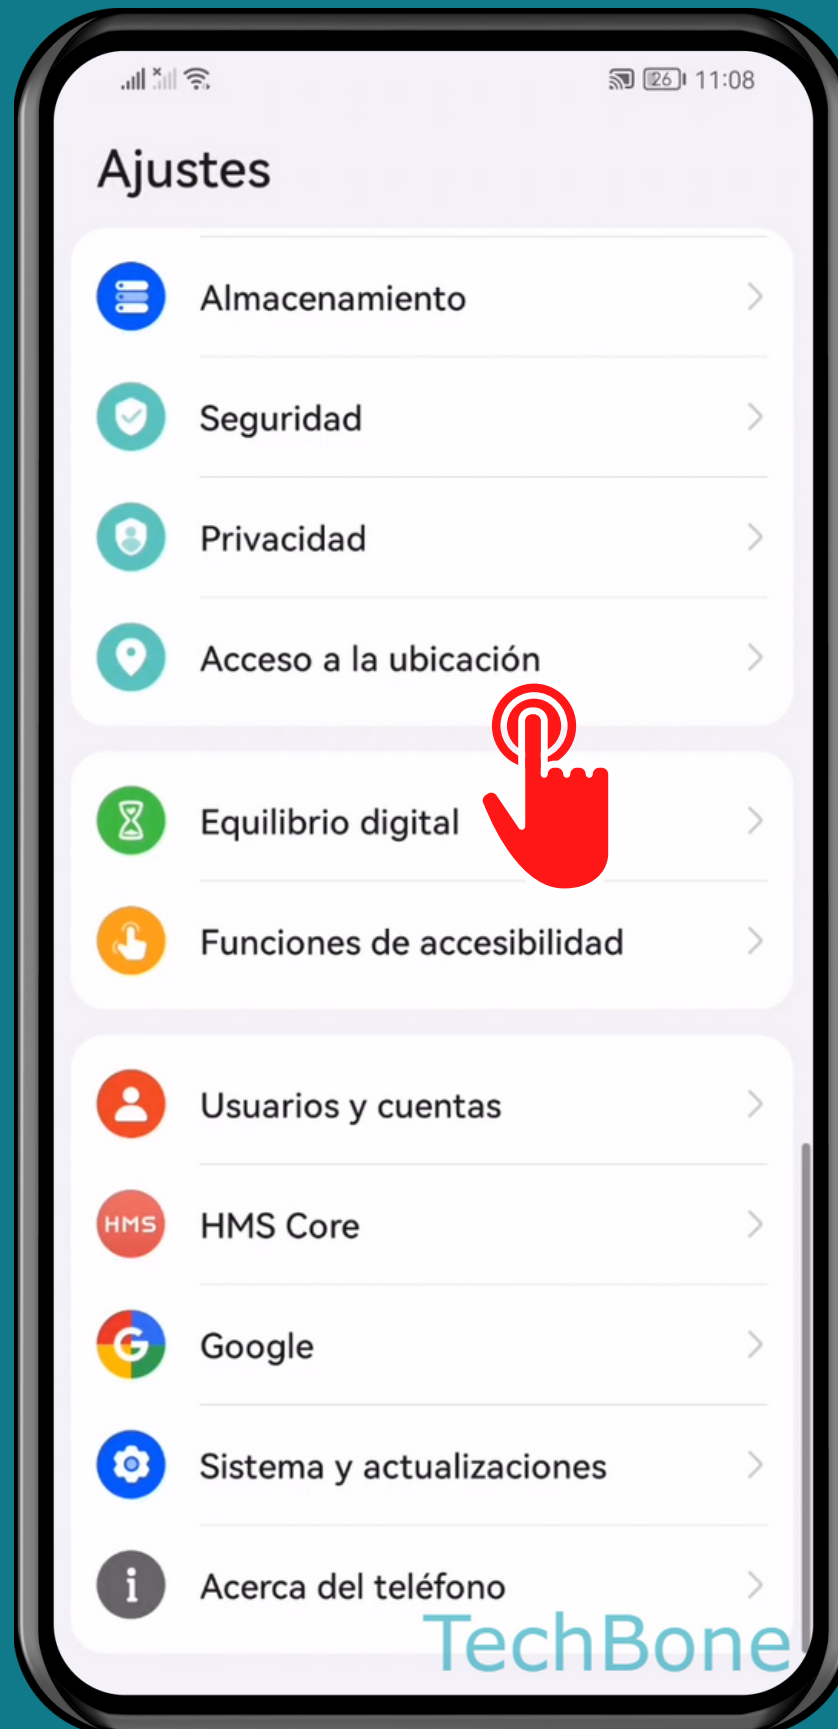

HUAWEI

Android 10 - EMUI 12

ACTIVAR O DESACTIVAR SERVICIO DE UBICACIÓN PARA EMERGENCIAS

Abre los Ajustes

Presiona Acceso a la ubicación

Presiona Serv. de ubicación para emergencias

Activa o desactiva Usar servicios de ubicación para emergencias