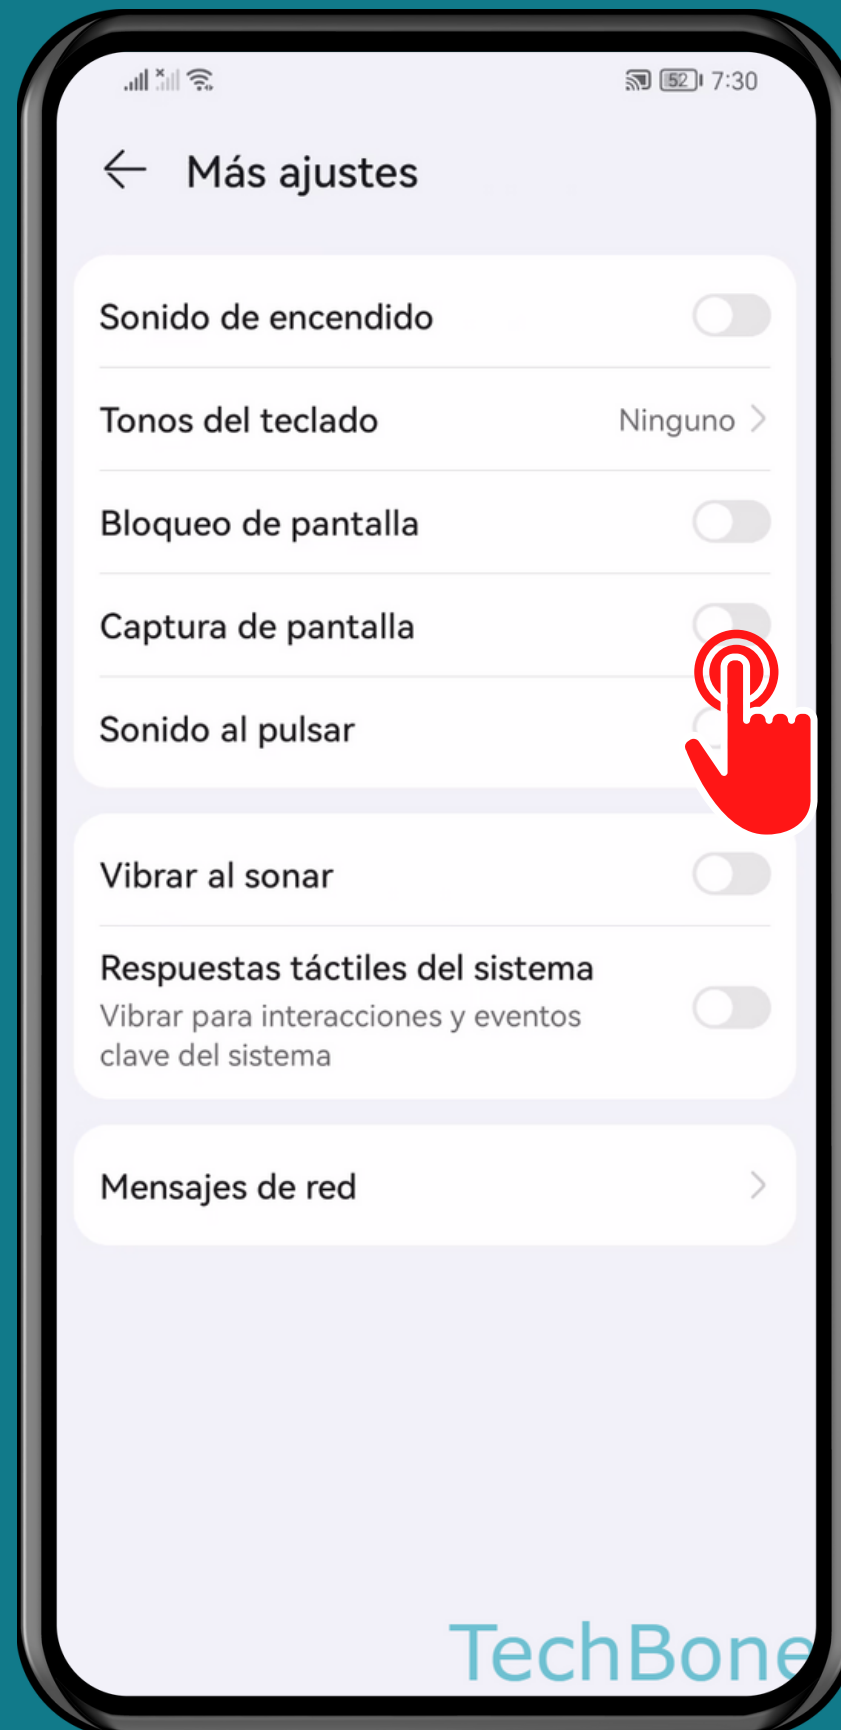

HUAWEI

Android 10 - EMUI 12

ACTIVAR O DESACTIVAR SONIDO DE CAPTURA DE PANTALLA

Abre los Ajustes

Presiona Sonido y vibración

Presiona Más ajustes

Activa o desactiva Captura de pantalla

¡Listo!