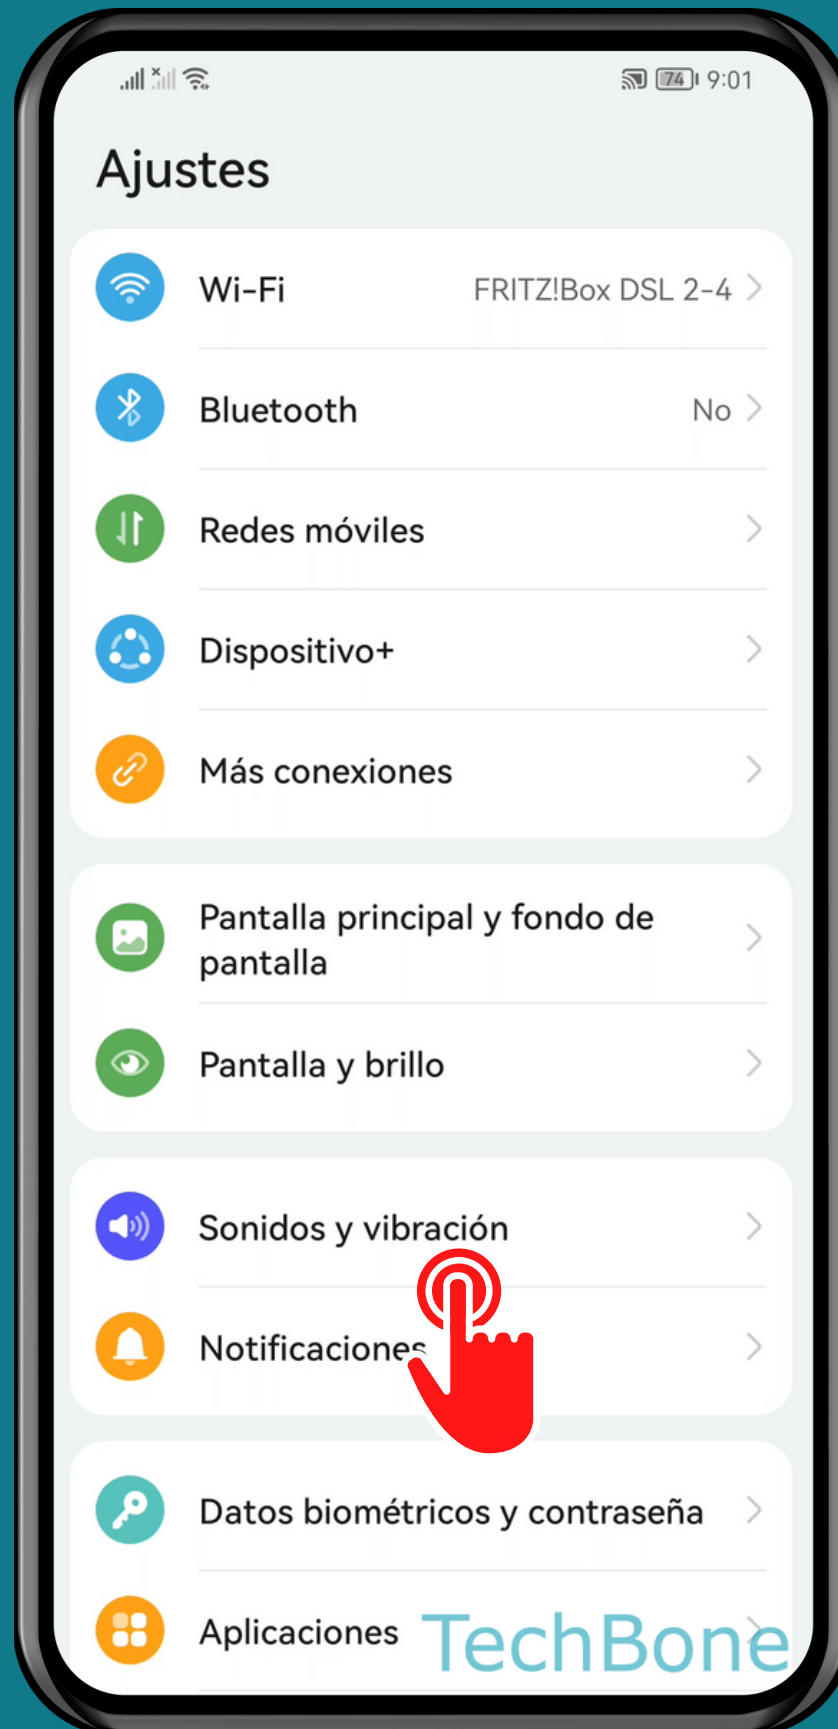

HUAWEI

Android 10 - EMUI 12

ACTIVAR O DESACTIVAR SONIDO DE CAPTURA DE PANTALLA

Abre los Ajustes

Presiona Sonido y vibración

Presiona Más ajustes

Activa o desactiva Captura de pantalla

¡Listo!