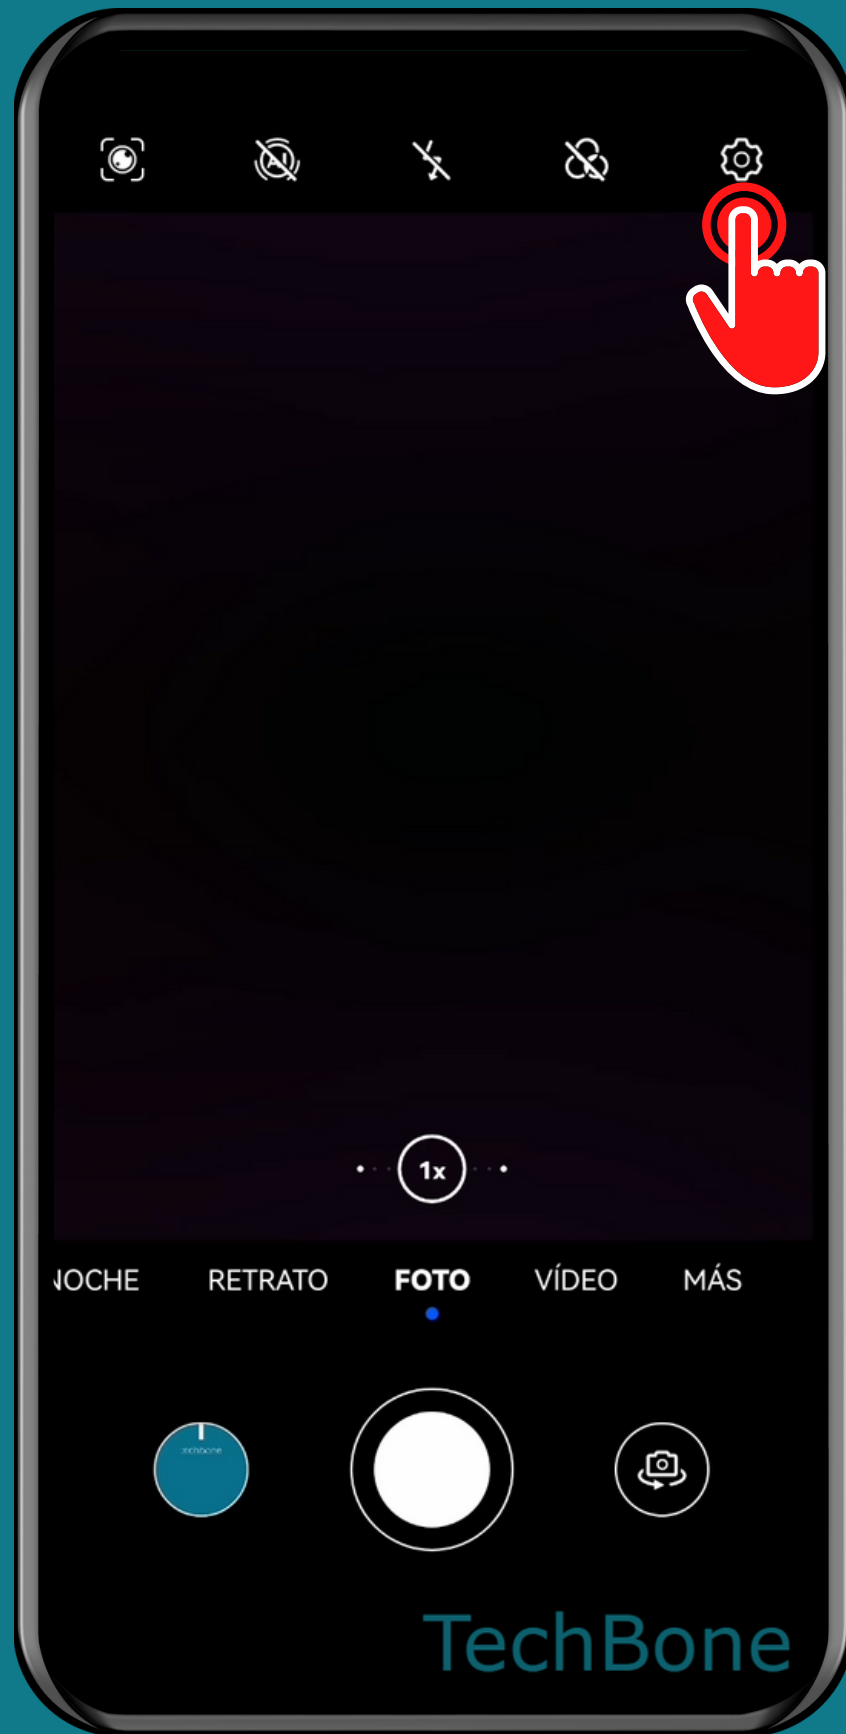

HUAWEI

Android 10 - EMUI 12

ACTIVAR O DESACTIVAR SONIDO DE LA CÁMARA

Abre Cámara

Abre los Ajustes

Activa o desactiva Silencio

¡Listo!