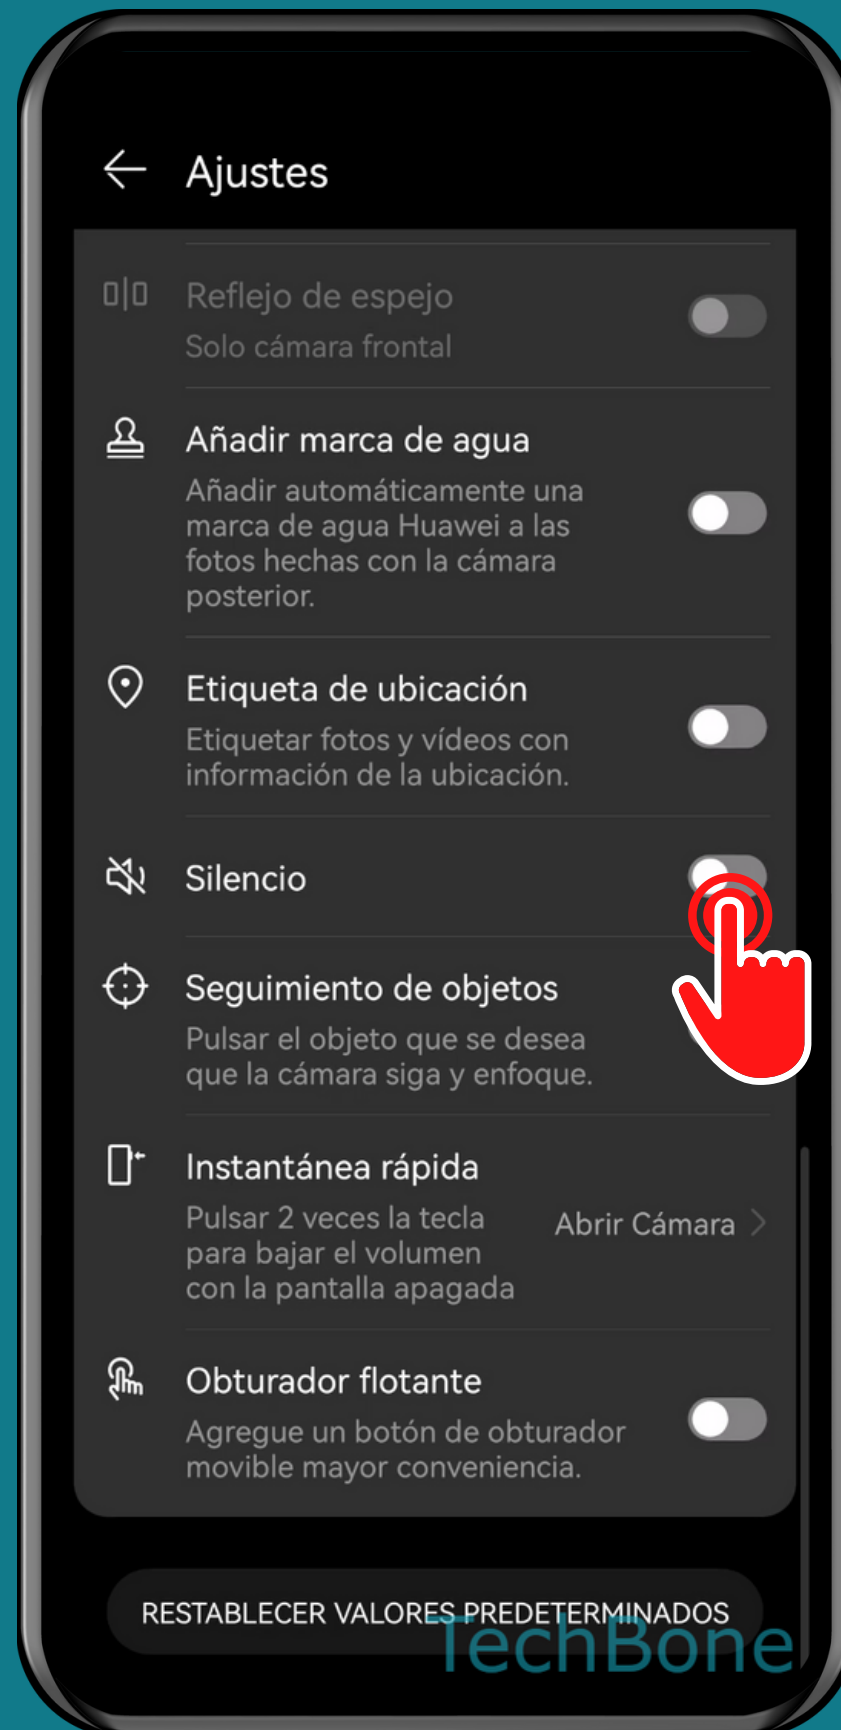

HUAWEI

Android 10 - EMUI 12

ACTIVAR O DESACTIVAR SONIDO DE LA CÁMARA

Abre Cámara

Abre los Ajustes

Activa o desactiva Silencio

¡Listo!