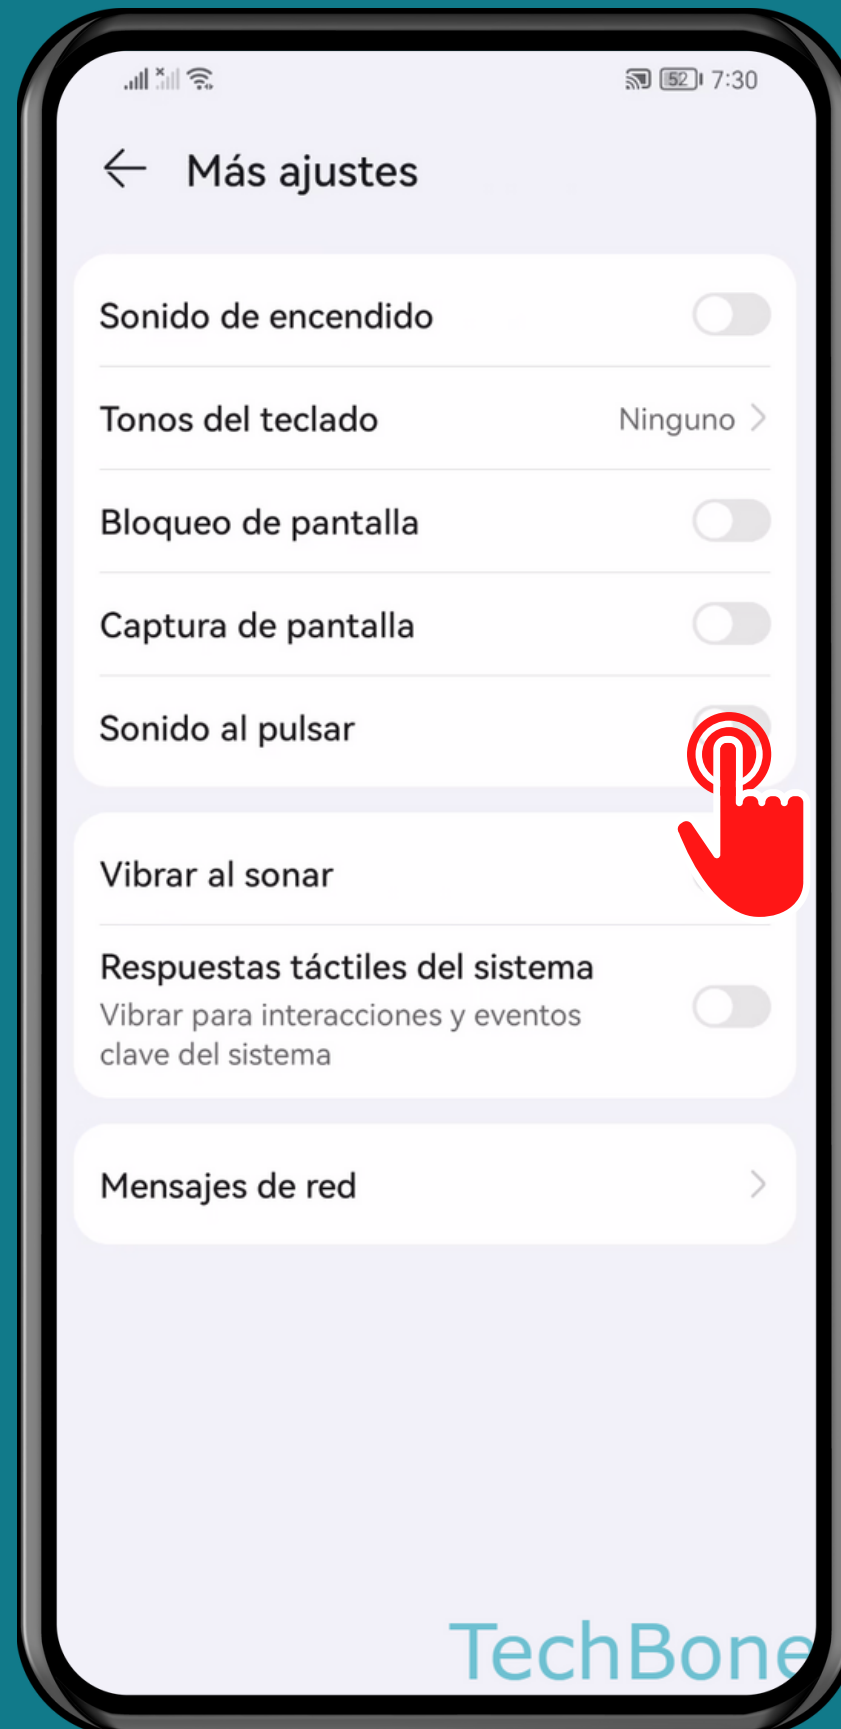

HUAWEI

Android 10 - EMUI 12

ACTIVAR O DESACTIVAR SONIDOS TÁCTILES

Abre los Ajustes

Presiona Sonido y vibración

Presiona Más ajustes

Activa o desactiva Sonido al pulsar

¡Listo!