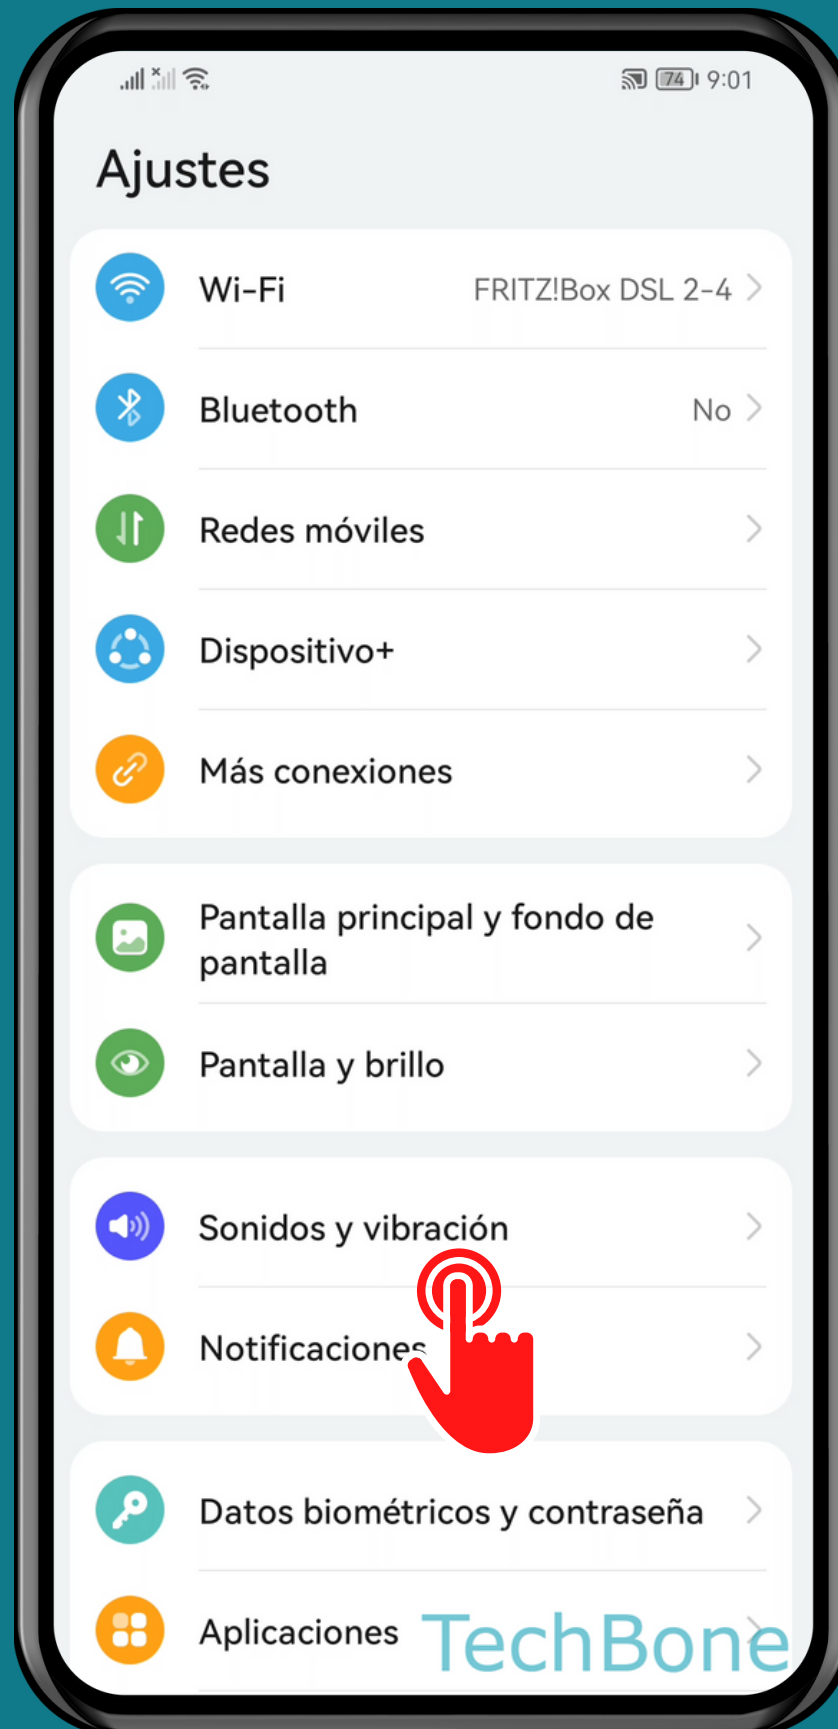

HUAWEI

Android 10 - EMUI 12

ACTIVAR O DESACTIVAR SONIDOS TÁCTILES

Abre los Ajustes

Presiona Sonido y vibración

Presiona Más ajustes

Activa o desactiva Sonido al pulsar

¡Listo!