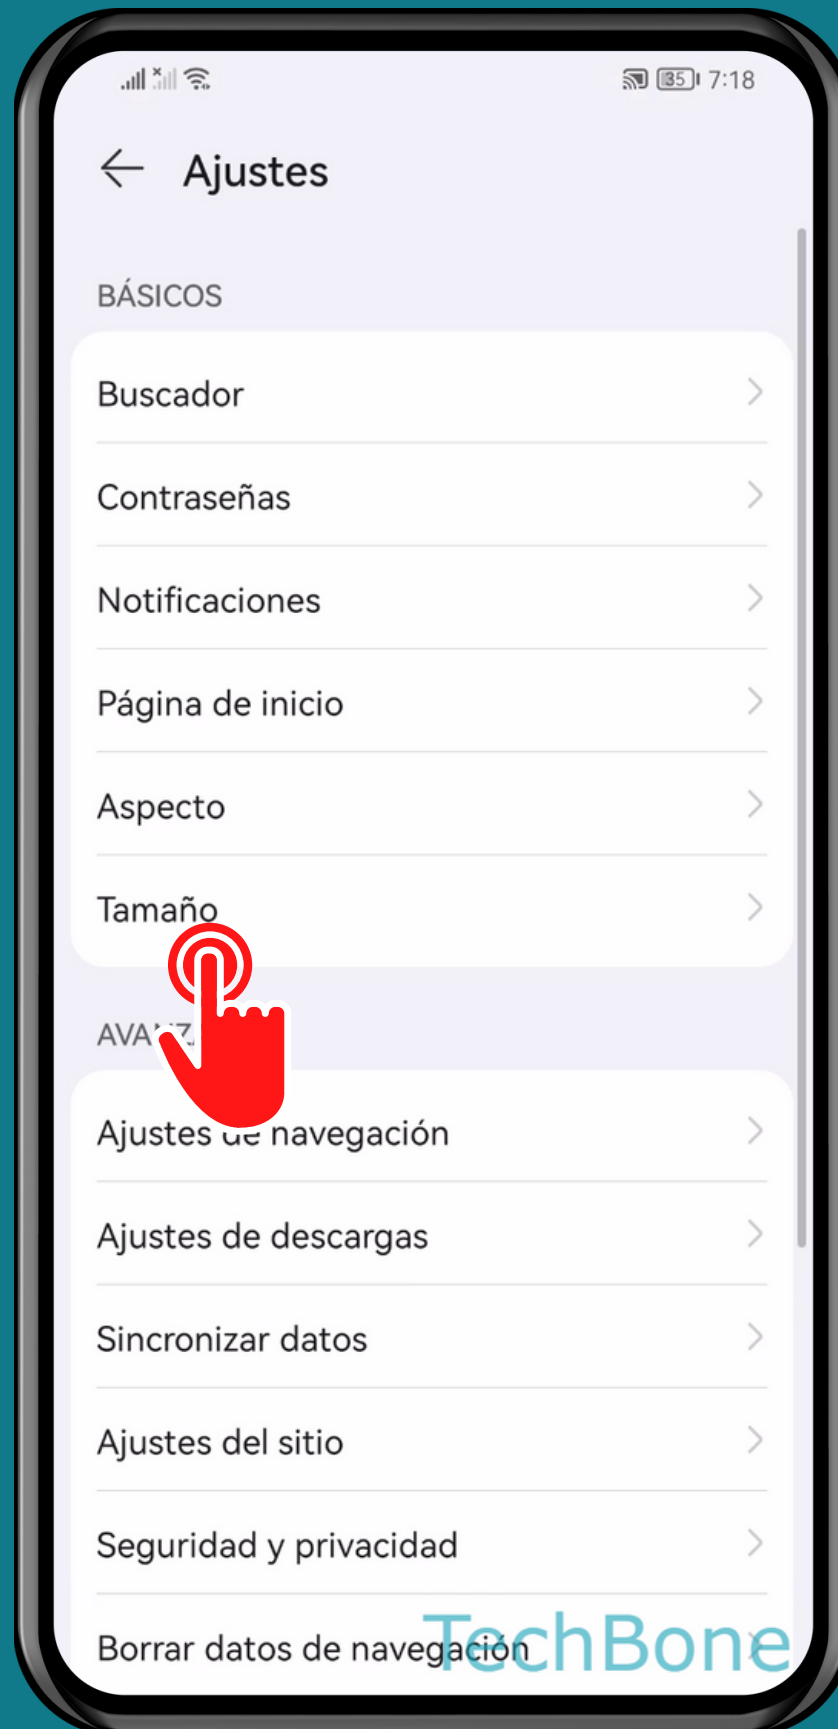

HUAWEI

Navegador - Android 10 - EMUI 12

CAMBIAR EL TAMAÑO DE FUENTE EN EL NAVEGADOR

Abre Navegador

Abre el Menú

Presiona Ajustes

Presiona Tamaño

Ajusta el Tamaño de fuente