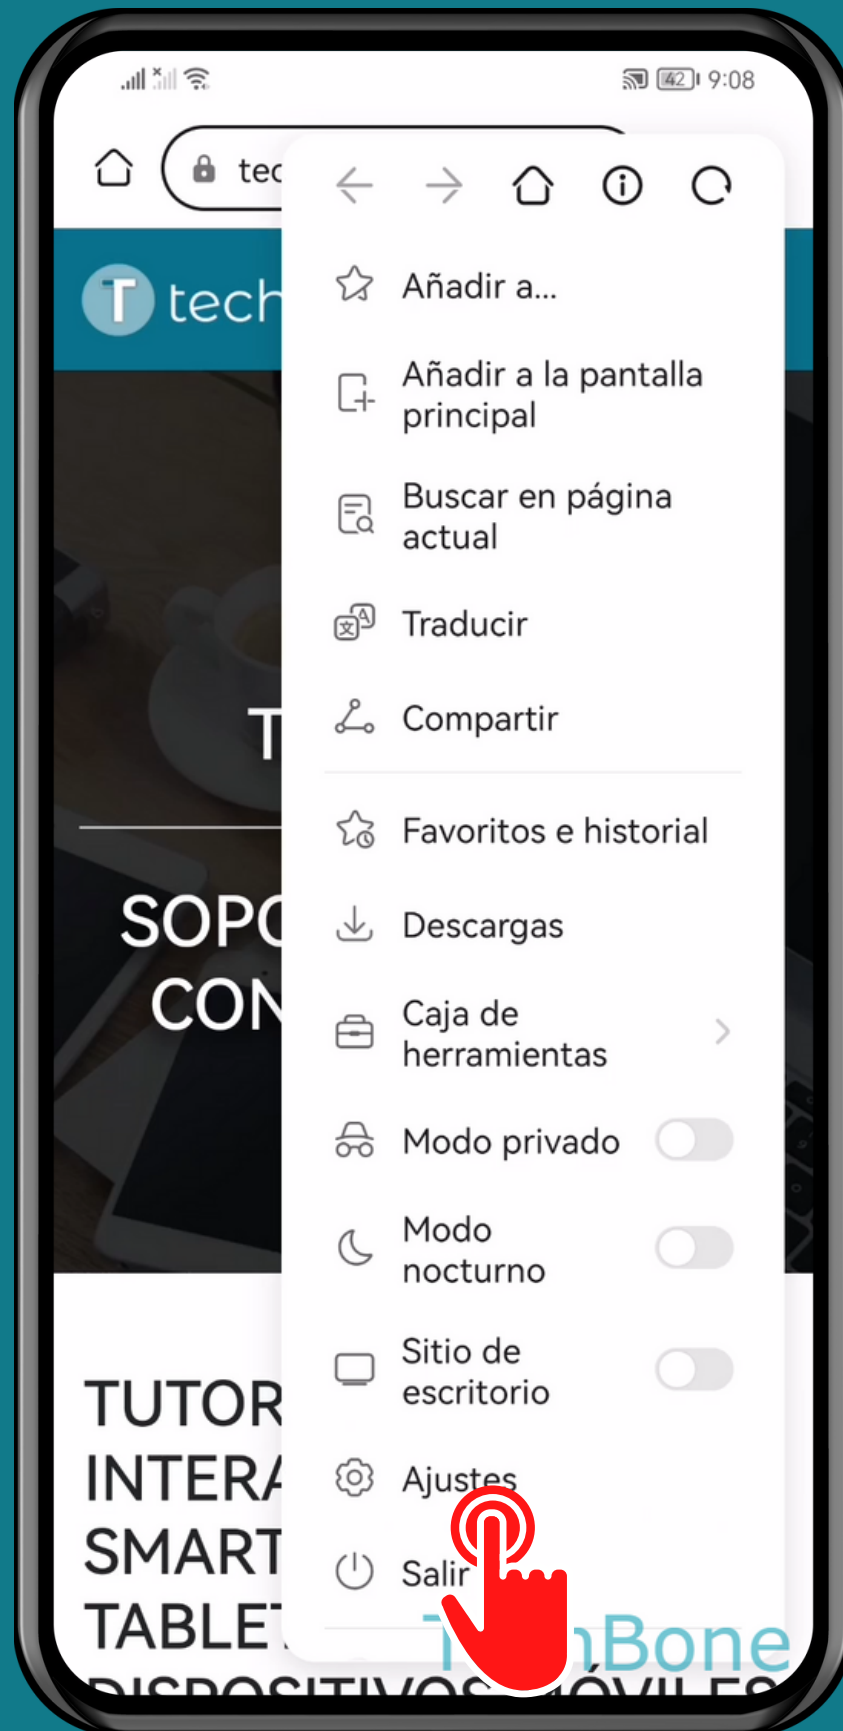

HUAWEI

Navegador - Android 10 - EMUI 12

CAMBIAR EL TAMAÑO DE FUENTE EN EL NAVEGADOR

Abre Navegador

Abre el Menú

Presiona Ajustes

Presiona Tamaño

Ajusta el Tamaño de fuente