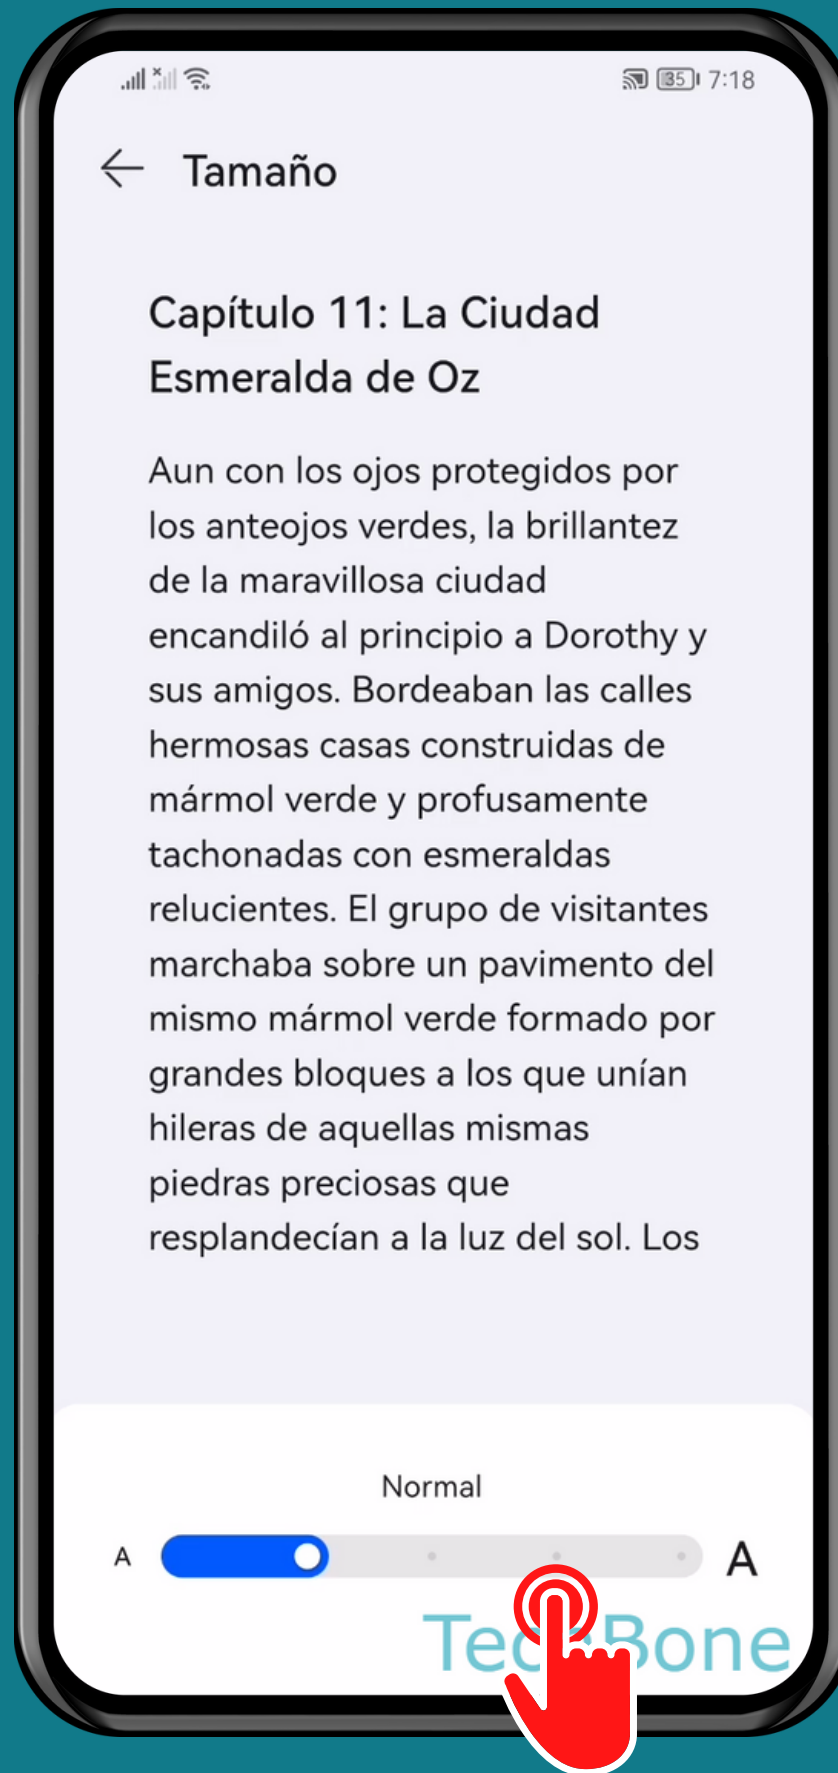

HUAWEI

Navegador - Android 10 - EMUI 12

CAMBIAR EL TAMAÑO DE FUENTE EN EL NAVEGADOR

Abre Navegador

Abre el Menú

Presiona Ajustes

Presiona Tamaño

Ajusta el Tamaño de fuente