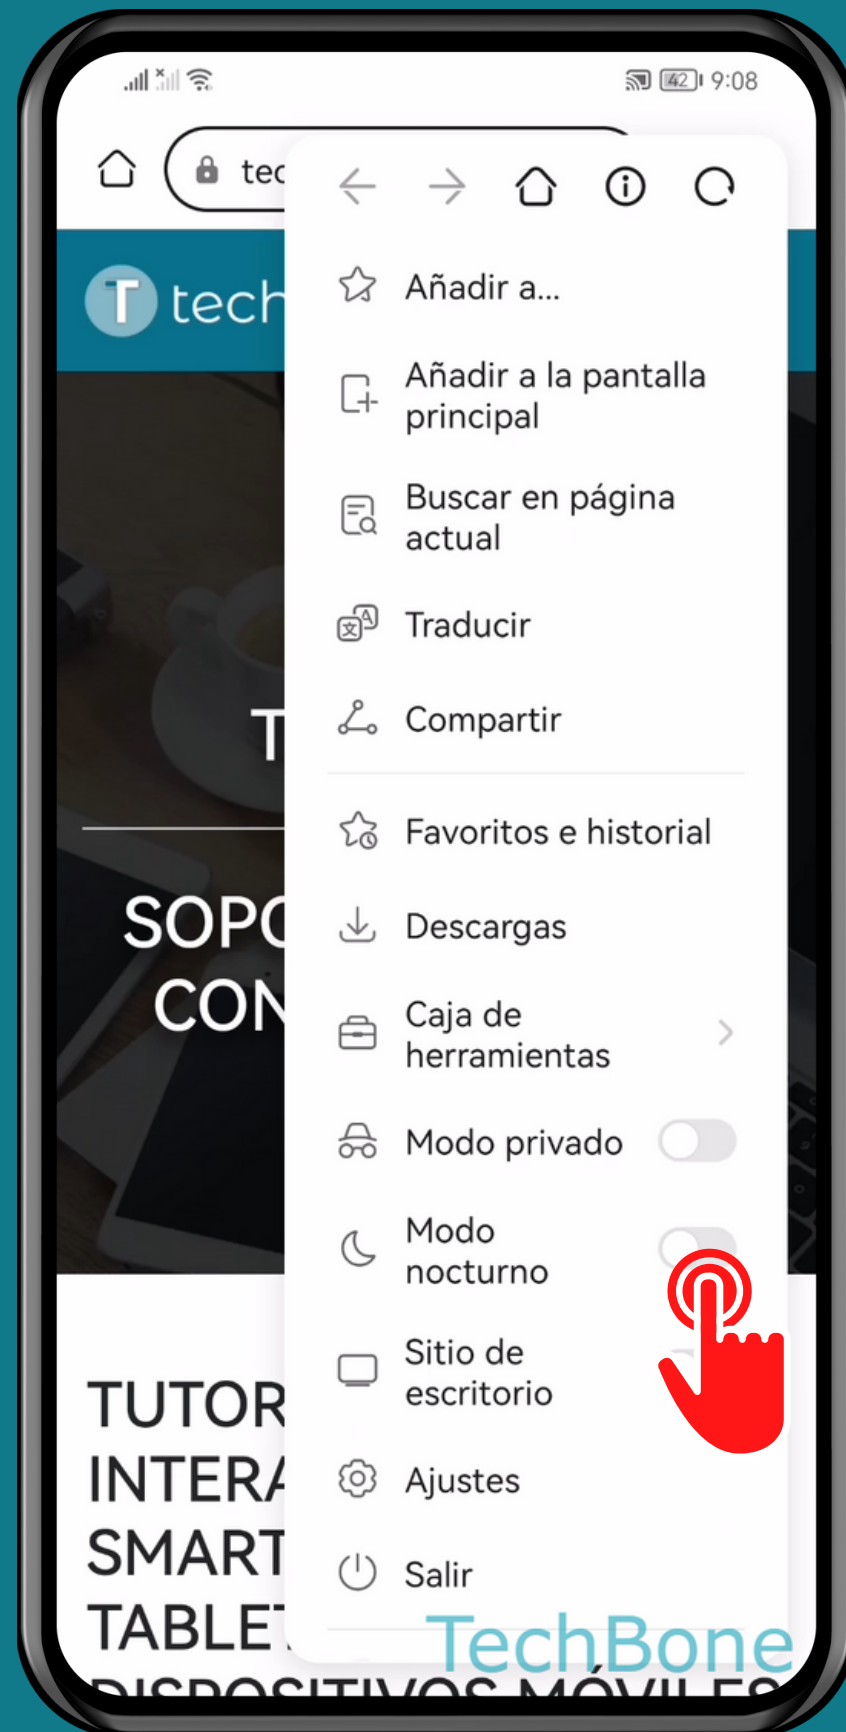

Activa o desactiva Modo nocturno