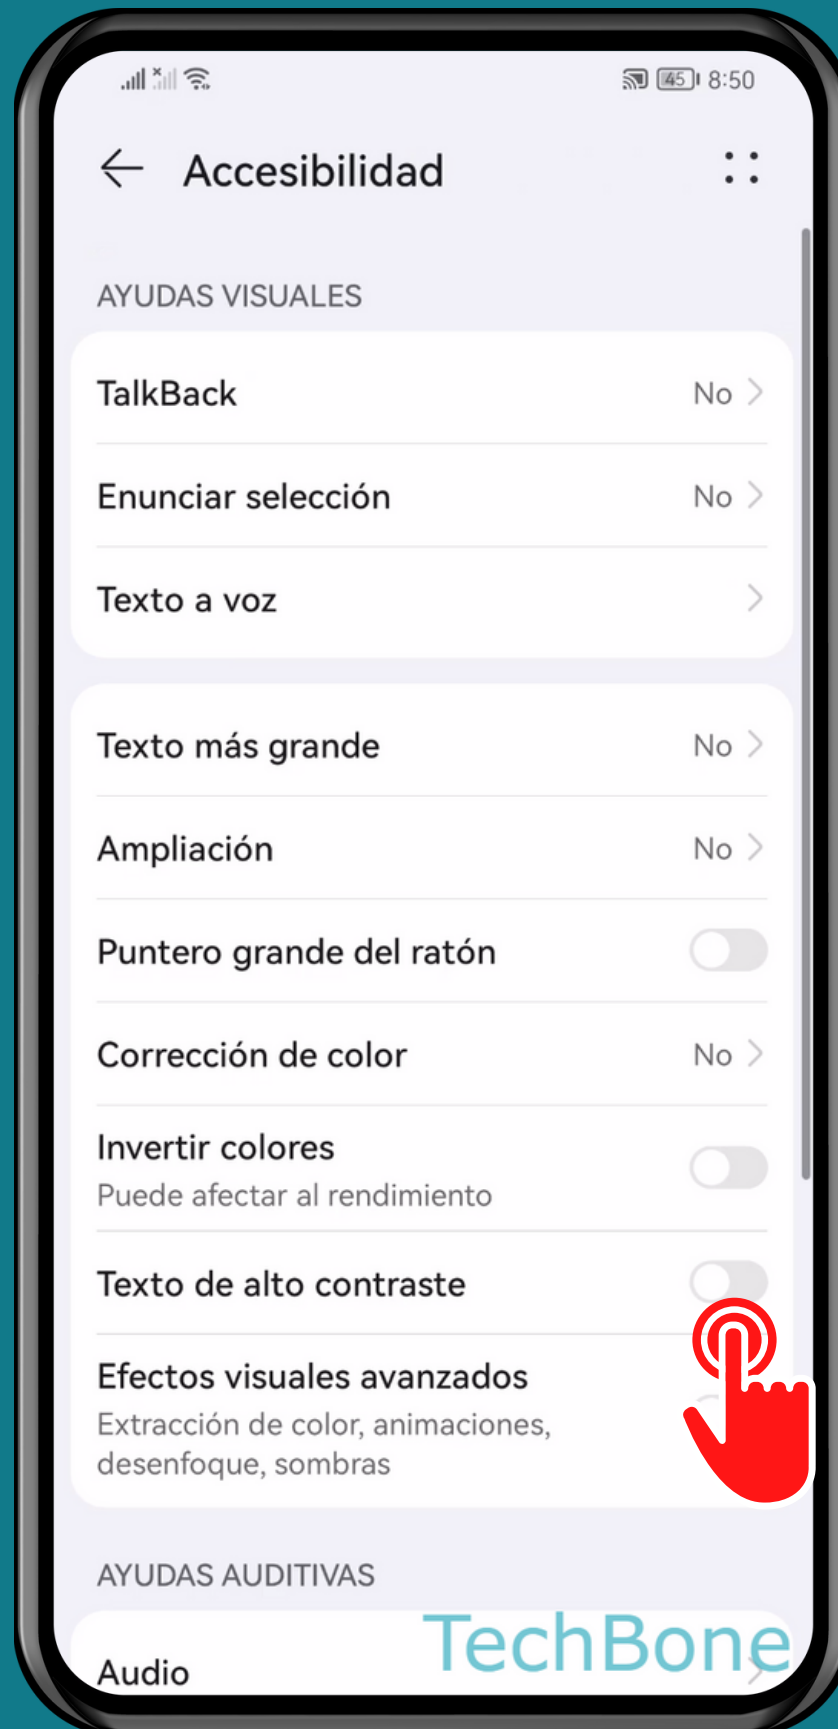

Activa o desactiva Texto de alto contraste