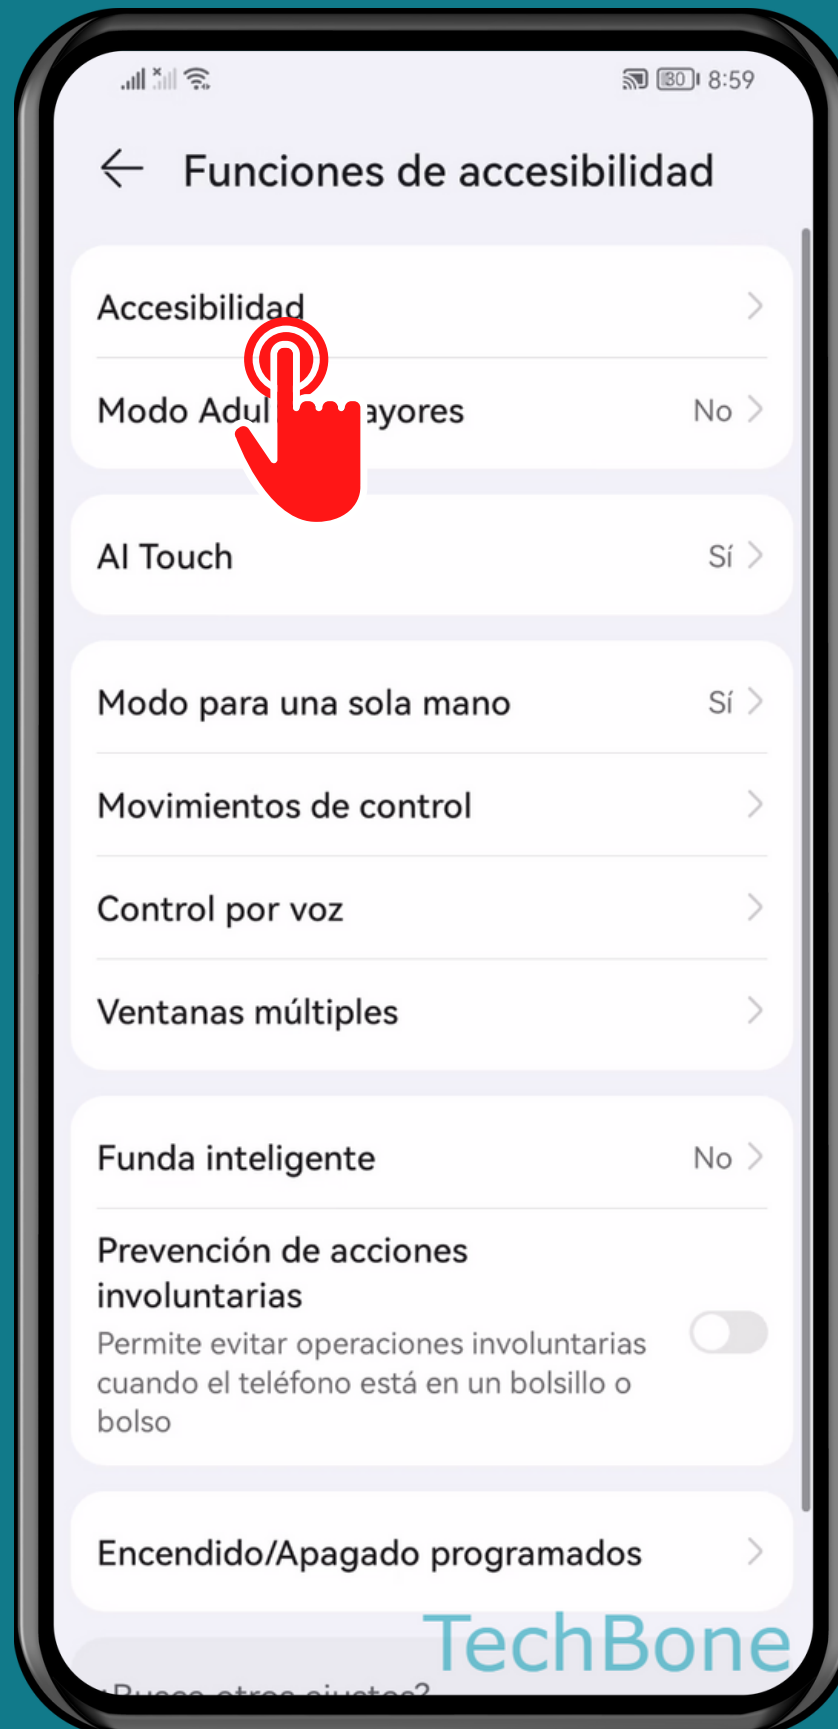

Presiona Accesibilidad