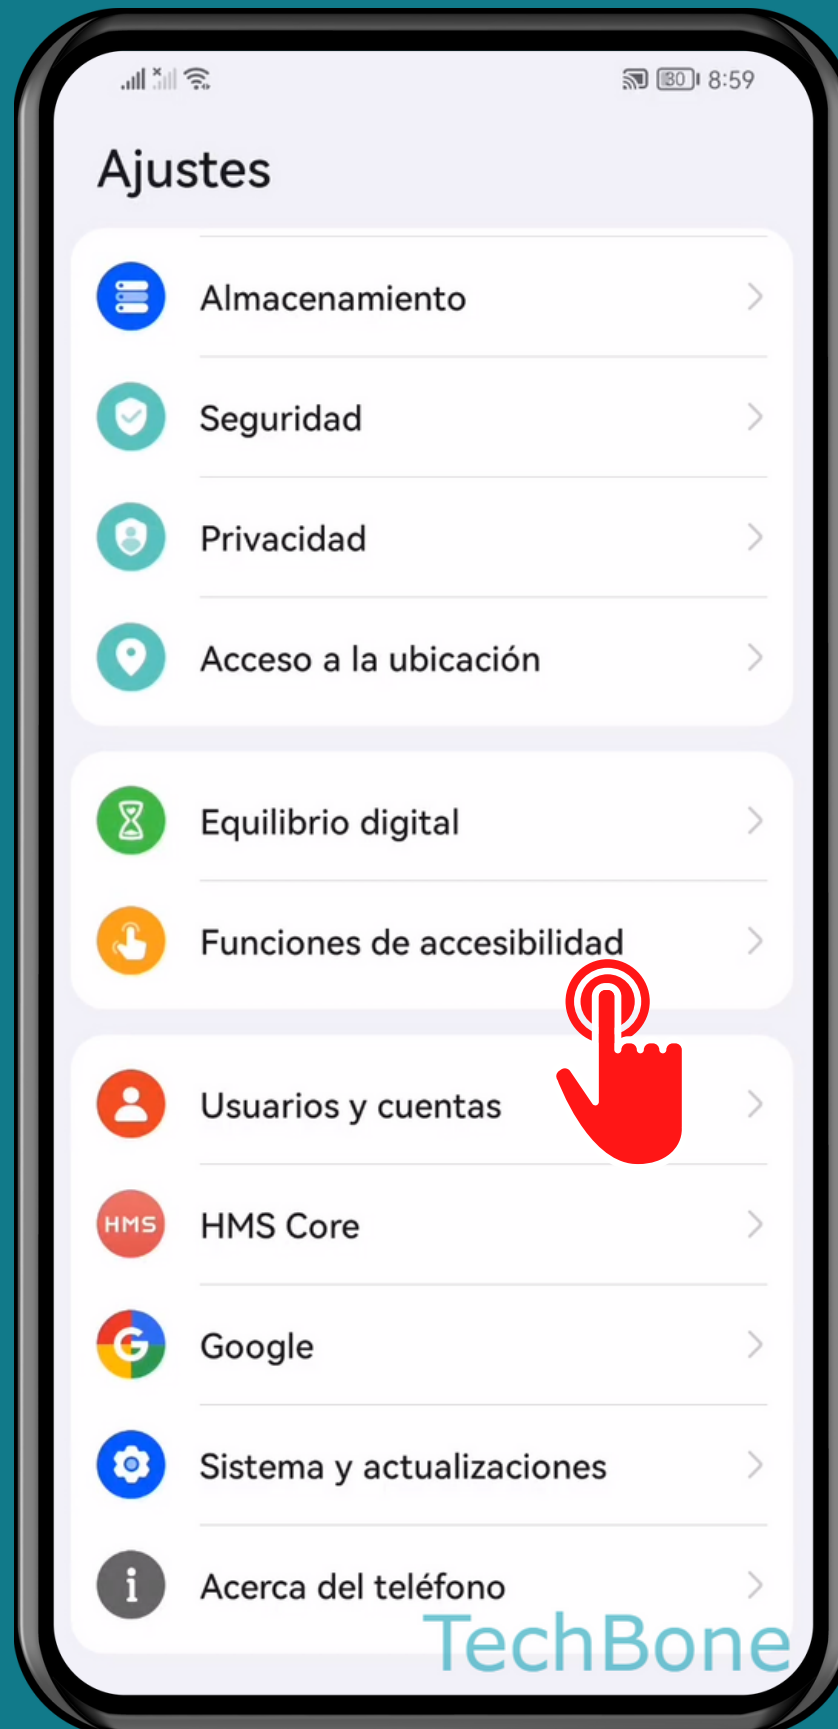

Presiona Funciones de accesibilidad