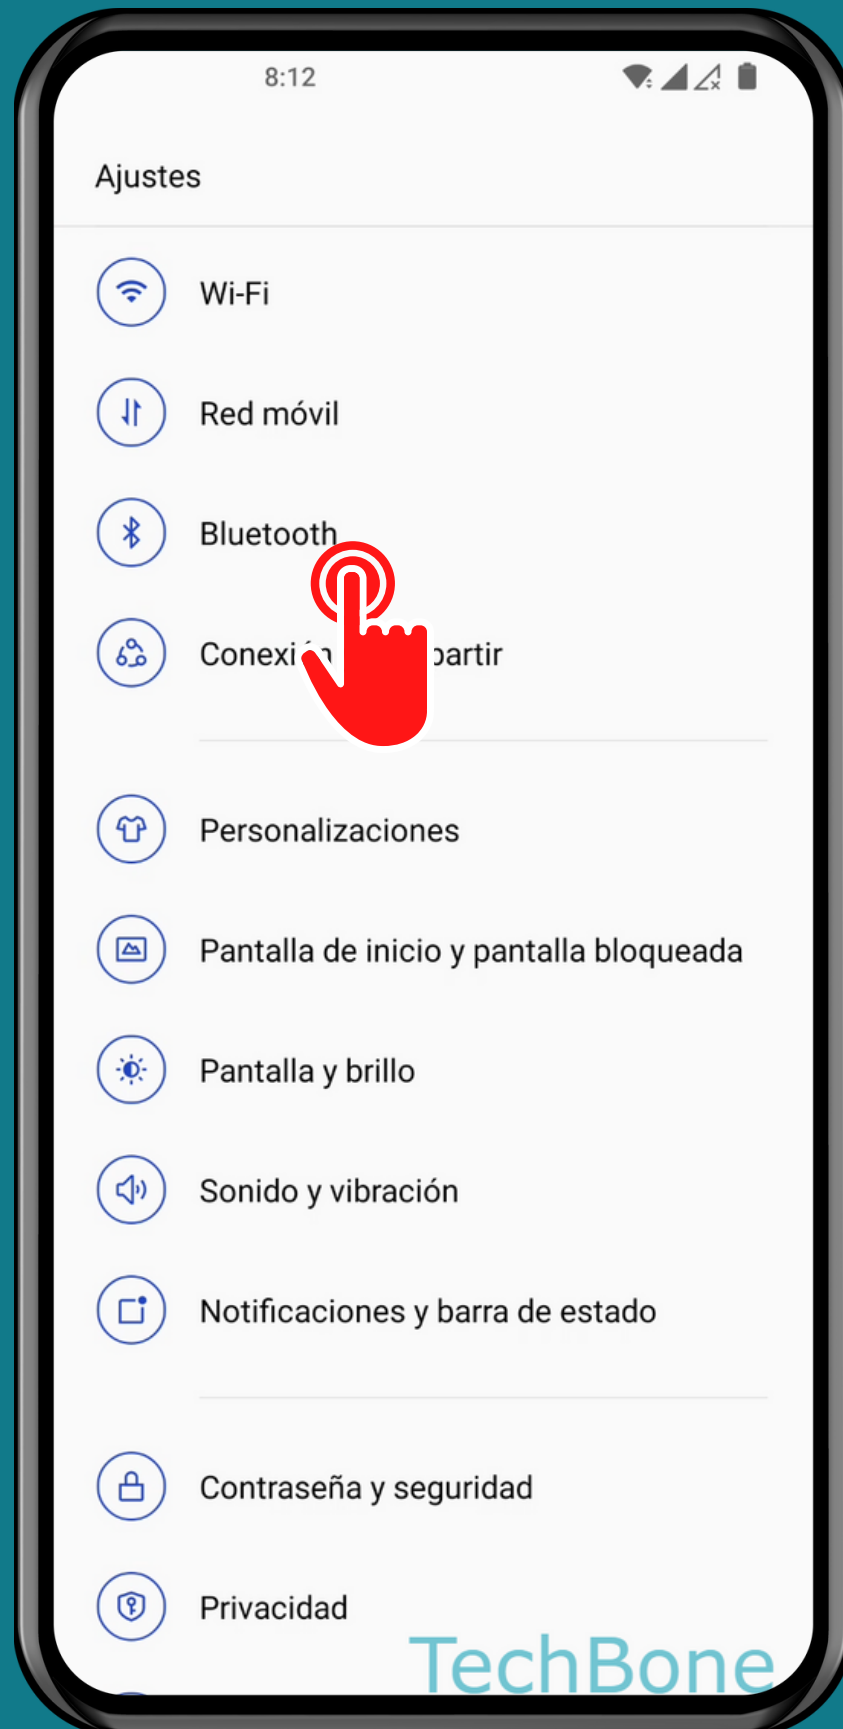

Presiona Bluetooth