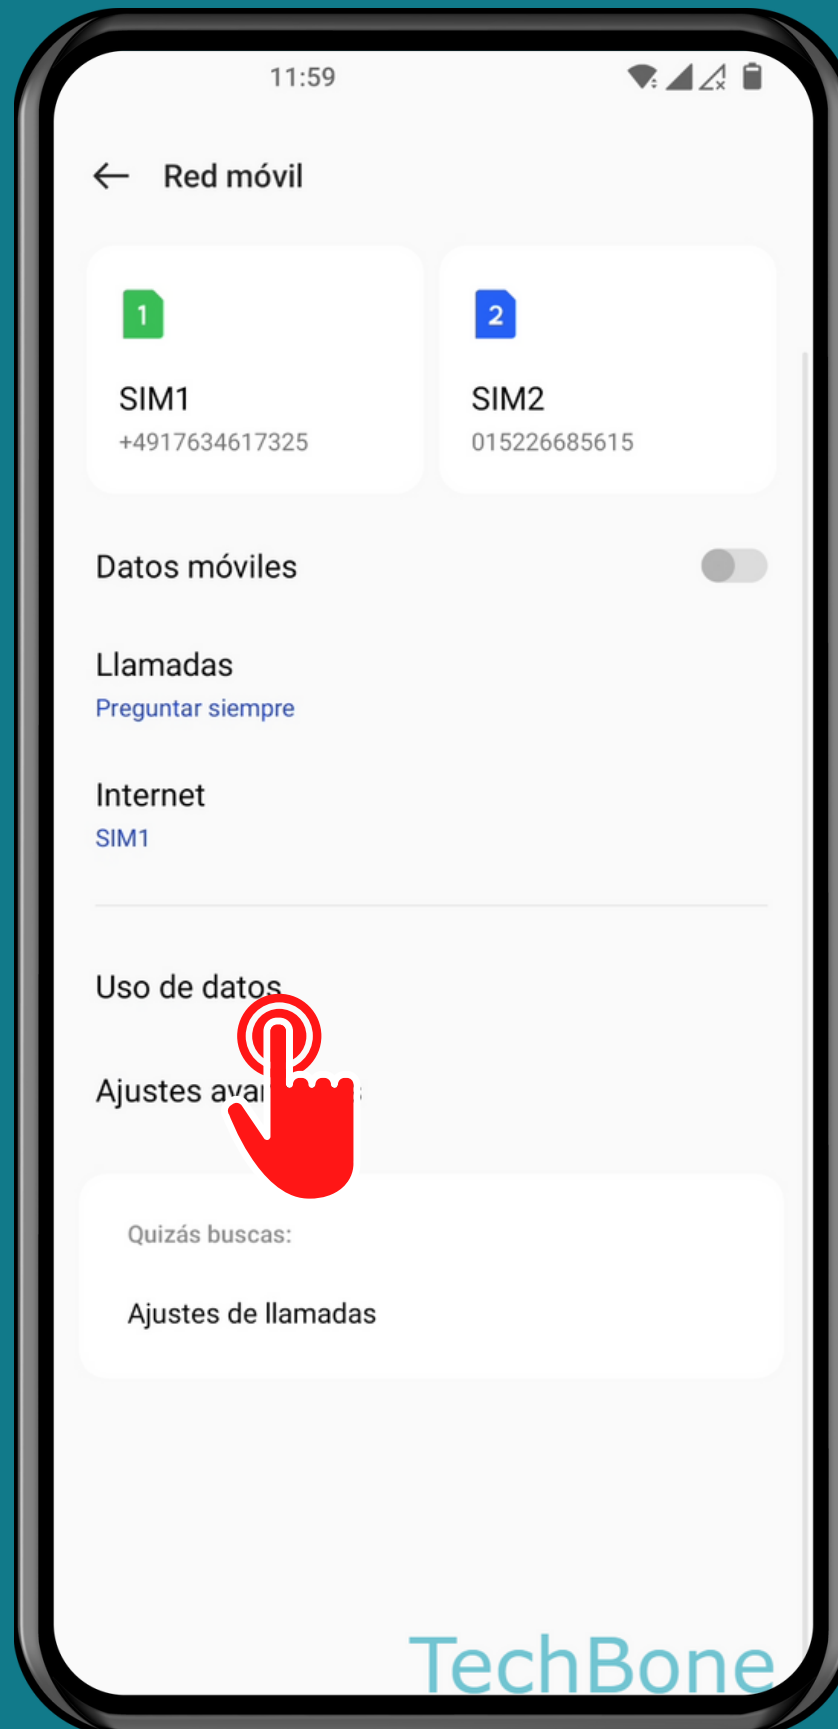

ONEPLUS

Android 12 - OxygenOS 12

ACTIVAR O DESACTIVAR LÍMITE DE DATOS

Abre los Ajustes

Presiona Red móvil

Presiona

Uso de datos

Presiona Límite de uso de datos