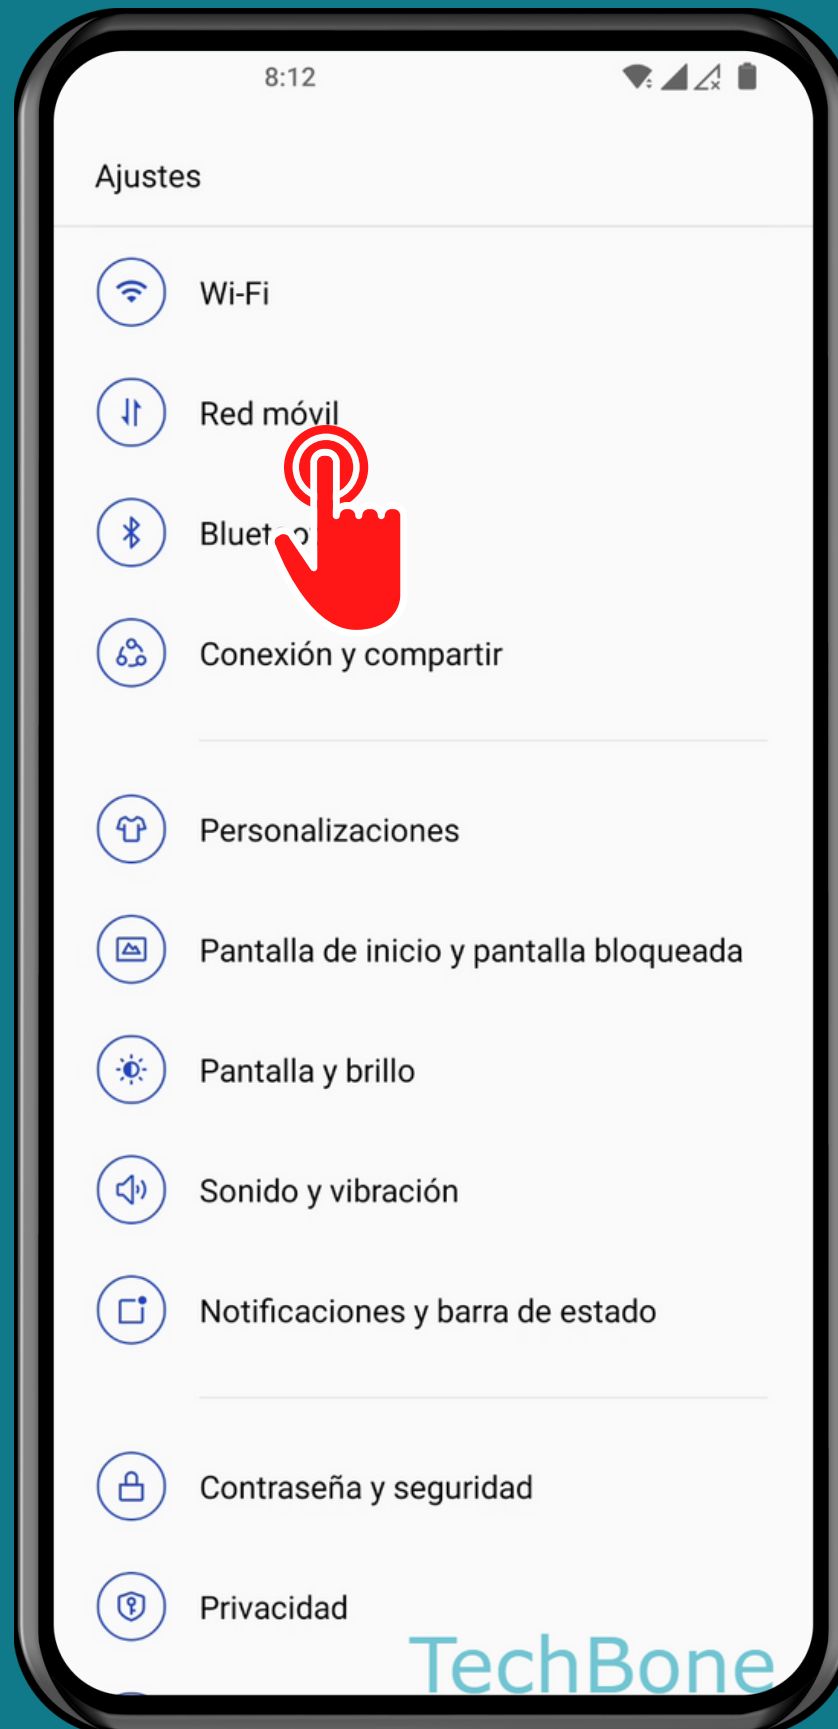

ONEPLUS

Android 12 - OxygenOS 12

ACTIVAR O DESACTIVAR LÍMITE DE DATOS

Abre los Ajustes

Presiona Red móvil

Presiona

Uso de datos

Presiona Límite de uso de datos