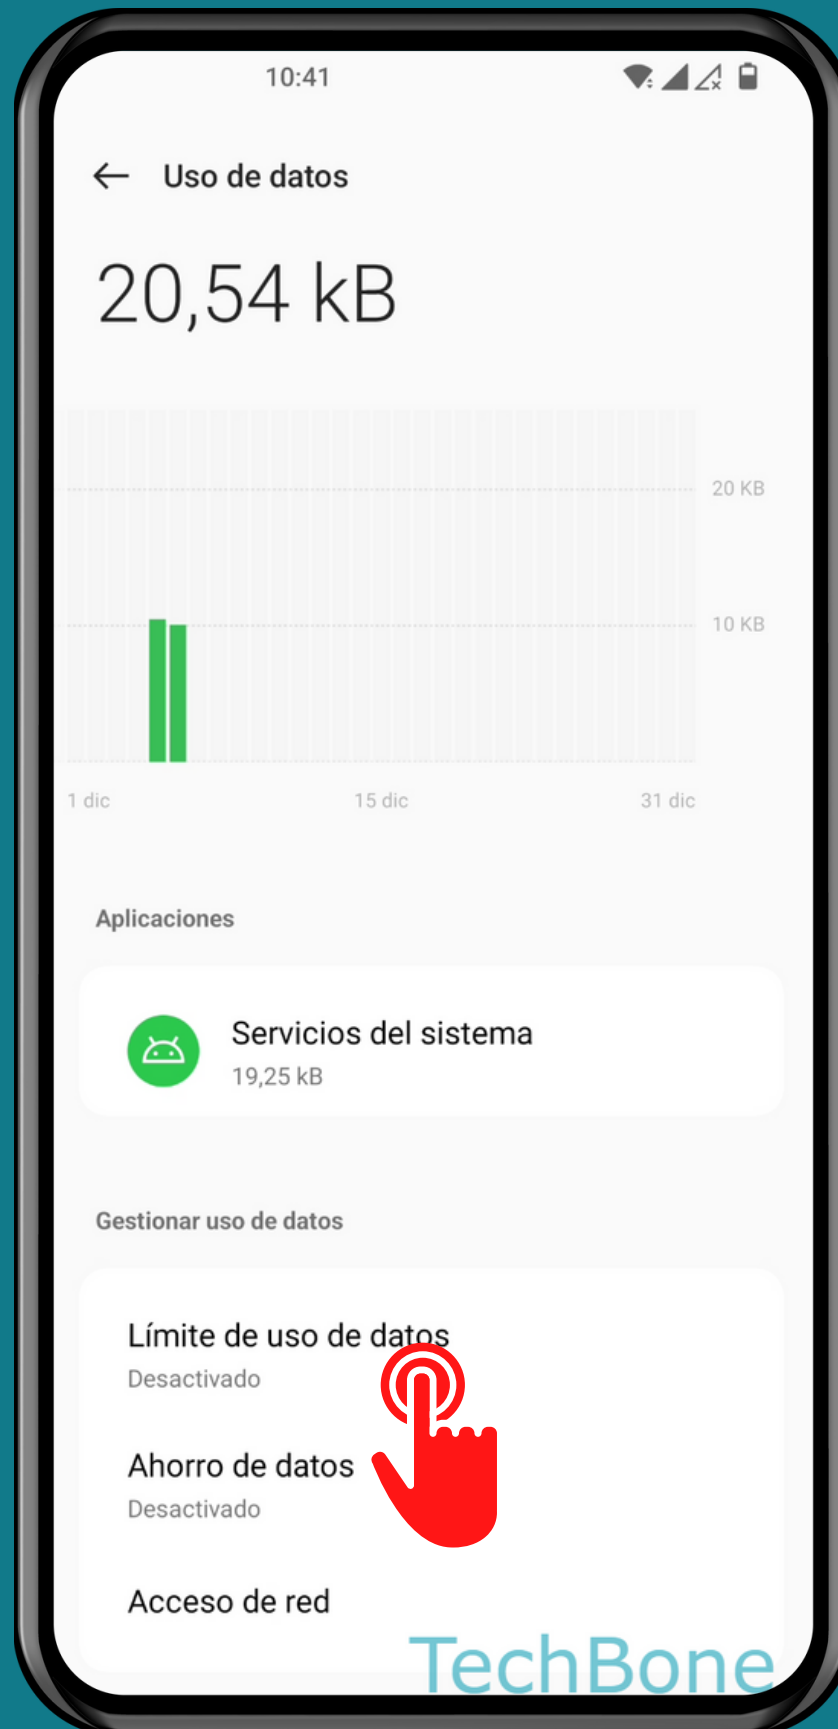

ONEPLUS

Android 12 - OxygenOS 12

ACTIVAR O DESACTIVAR LÍMITE DE DATOS

Abre los Ajustes

Presiona Red móvil

Presiona

Uso de datos

Presiona Límite de uso de datos

Activa o desactiva Límite mensual de uso de datos

¡Listo!