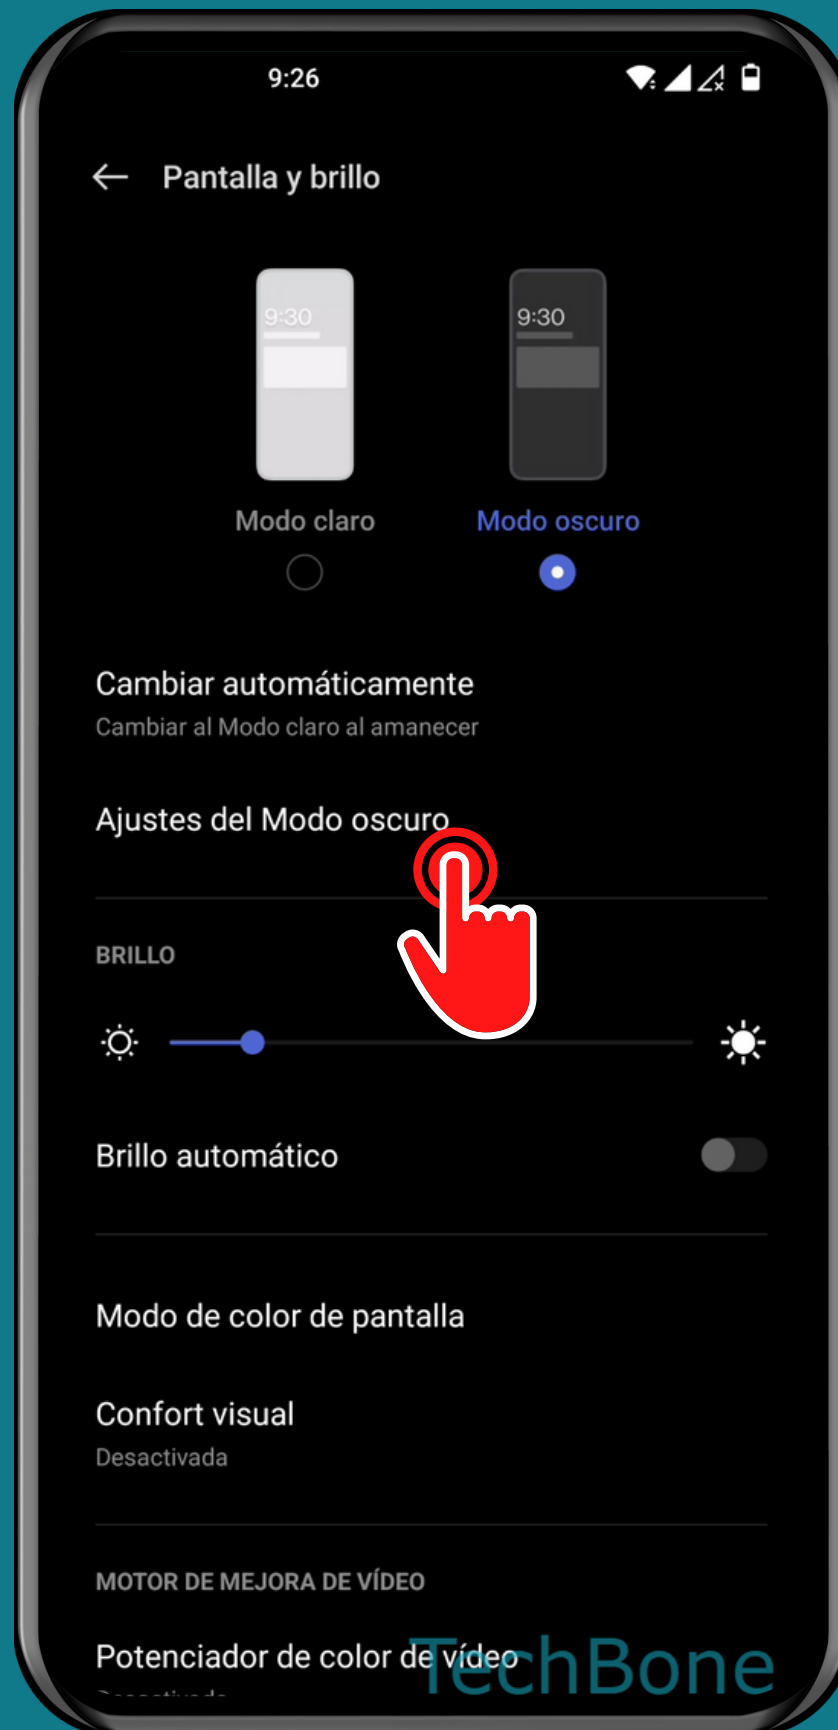

ONEPLUS

Android 12 - OxygenOS 12

ACTIVAR O DESACTIVAR MODO OSCURO

Abre los Ajustes

Presiona Pantalla y brillo

Selecciona Modo claro o Modo oscuro

Establece otros Ajustes del Modo oscuro

¡Listo!