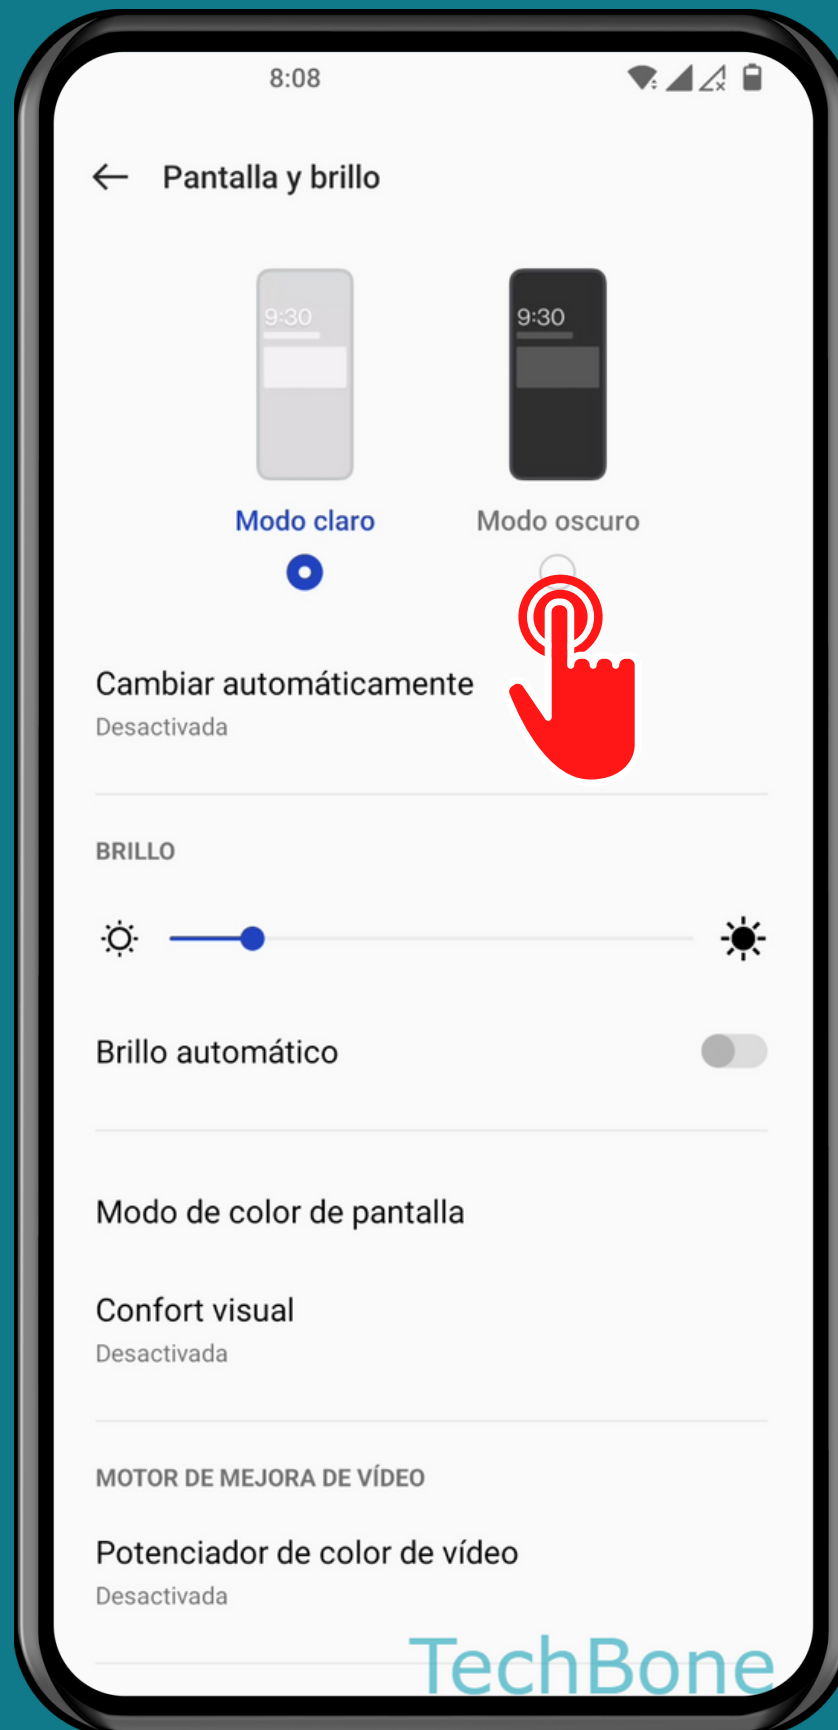

ONEPLUS

Android 12 - OxygenOS 12

ACTIVAR O DESACTIVAR MODO OSCURO

Abre los Ajustes

Presiona Pantalla y brillo

Selecciona Modo claro o Modo oscuro

Establece otros Ajustes del Modo oscuro

¡Listo!