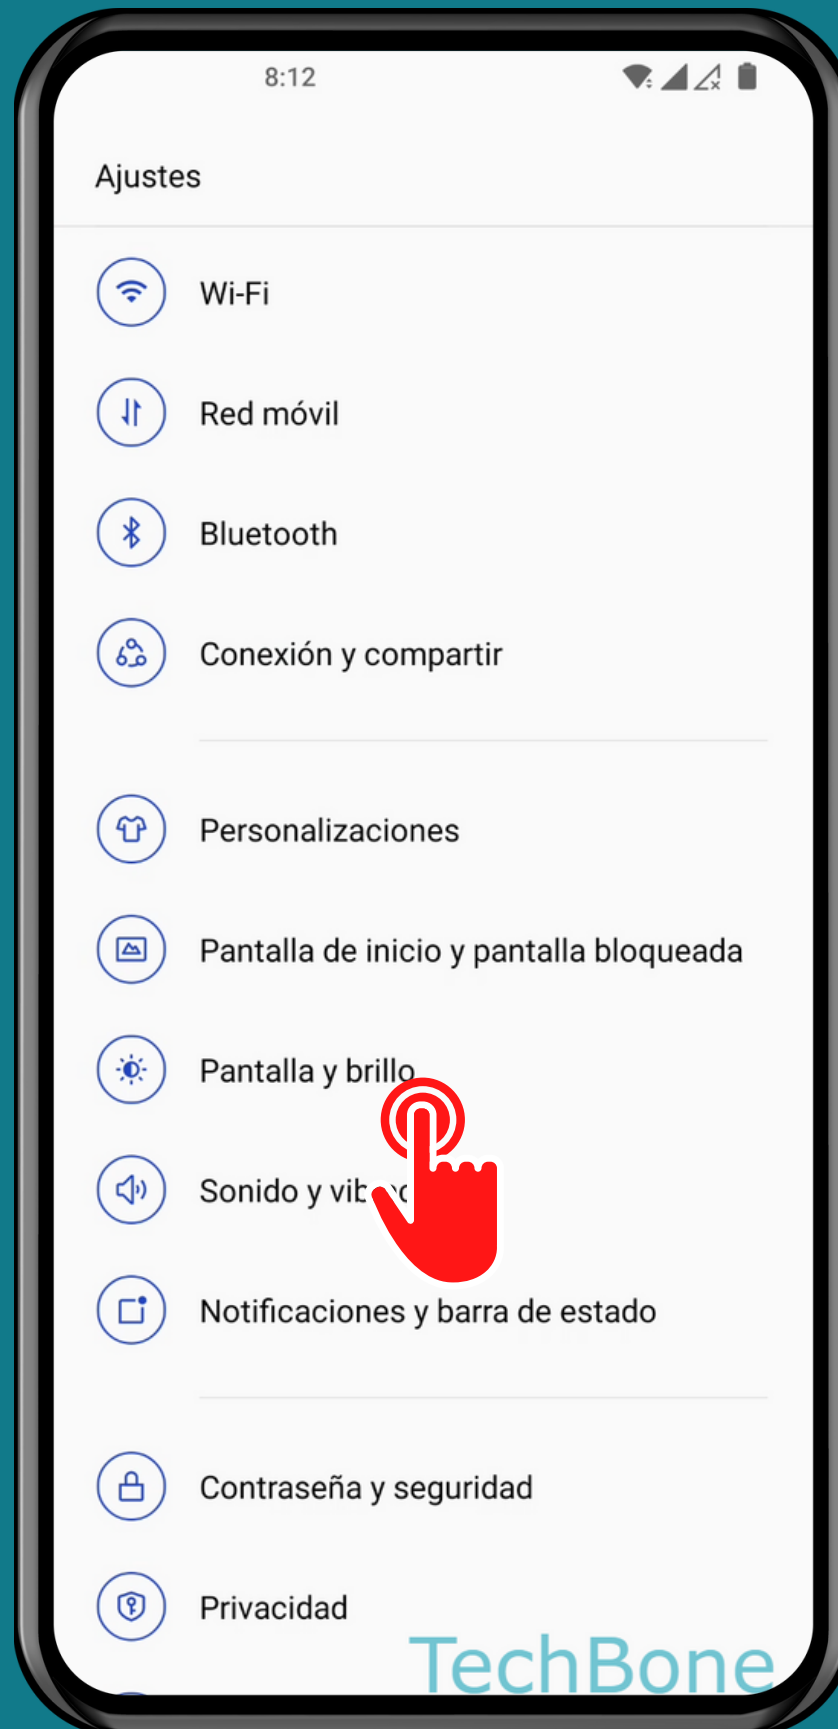

ONEPLUS

Android 12 - OxygenOS 12

ACTIVAR O DESACTIVAR MODO OSCURO

Abre los Ajustes

Presiona Pantalla y brillo

Selecciona Modo claro o Modo oscuro

Establece otros Ajustes del Modo oscuro

¡Listo!