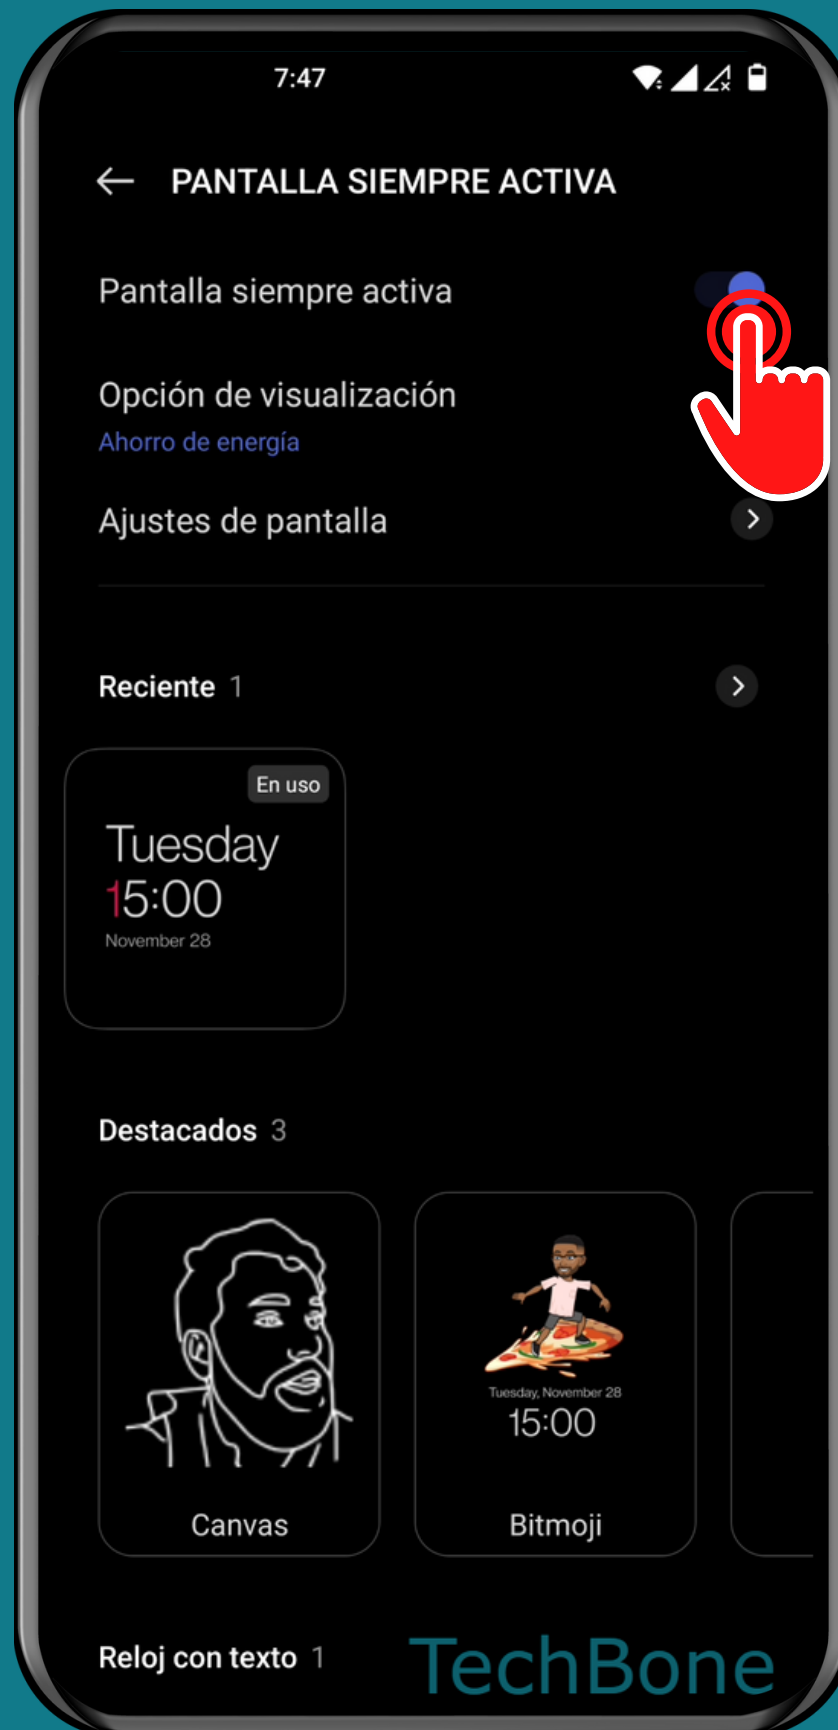

ONEPLUS

Android 12 - OxygenOS 12

ACTIVAR O DESACTIVAR ALWAYS ON DISPLAY (PANTALLA SIEMPRE ACTIVA)

Abre los Ajustes

Presiona Personalizaciones

Presiona Pantalla siempre activa

Activa o desactiva Pantalla siempre activa