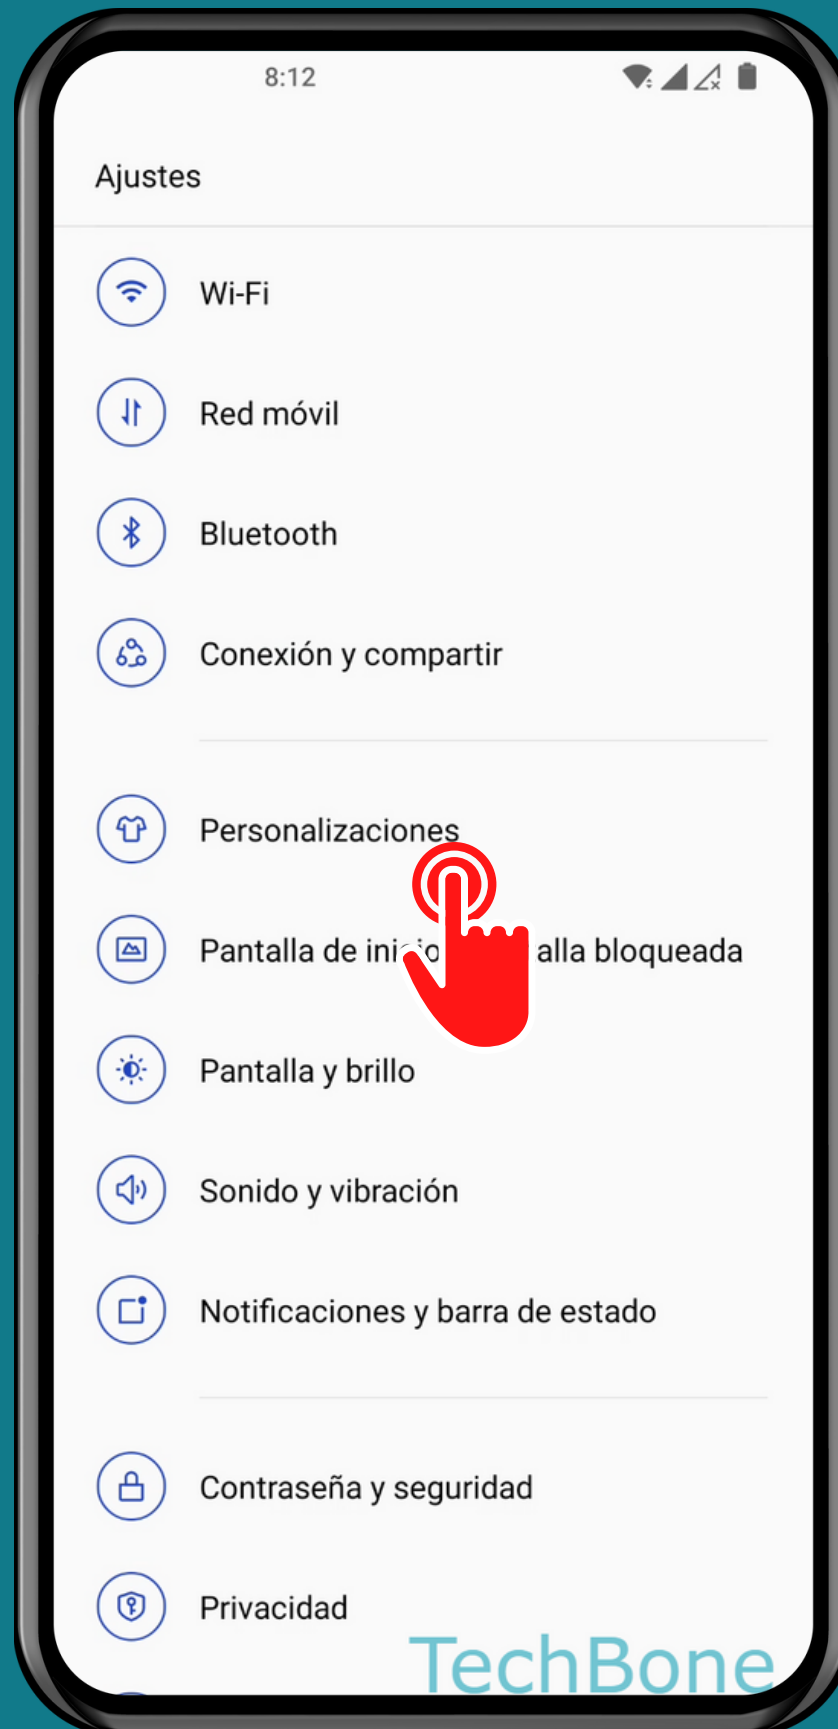

ONEPLUS

Android 12 - OxygenOS 12

ACTIVAR O DESACTIVAR ALWAYS ON DISPLAY (PANTALLA SIEMPRE ACTIVA)

Abre los Ajustes

Presiona Personalizaciones

Presiona Pantalla siempre activa

Activa o desactiva Pantalla siempre activa