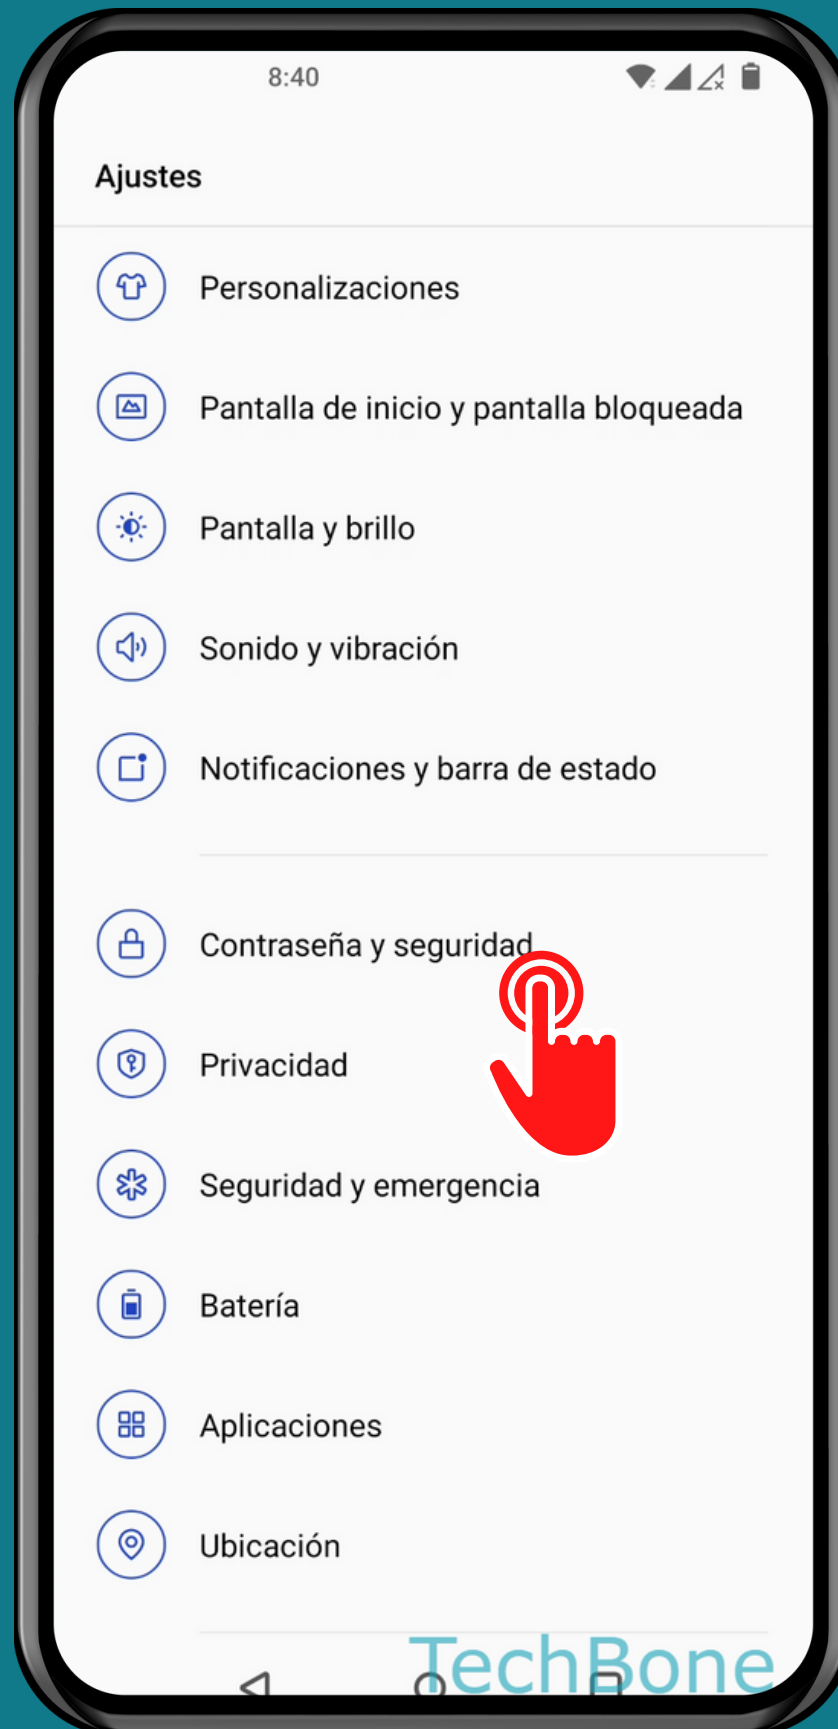

ONEPLUS

Android 12 - OxygenOS 12

ACTIVAR O DESACTIVAR FIJAR PANTALLA

Abre los Ajustes

Presiona Contraseña y seguridad

Presiona Seguridad del sistema

Presiona

Anclaje de pantalla

Activa o desactiva Anclaje de pantalla

Nota: Debe estar activada la navegación con los botones

Activa o desactiva

Bloquear el dispositivo cuando se cancele el anclaje de pantalla

¡Listo!