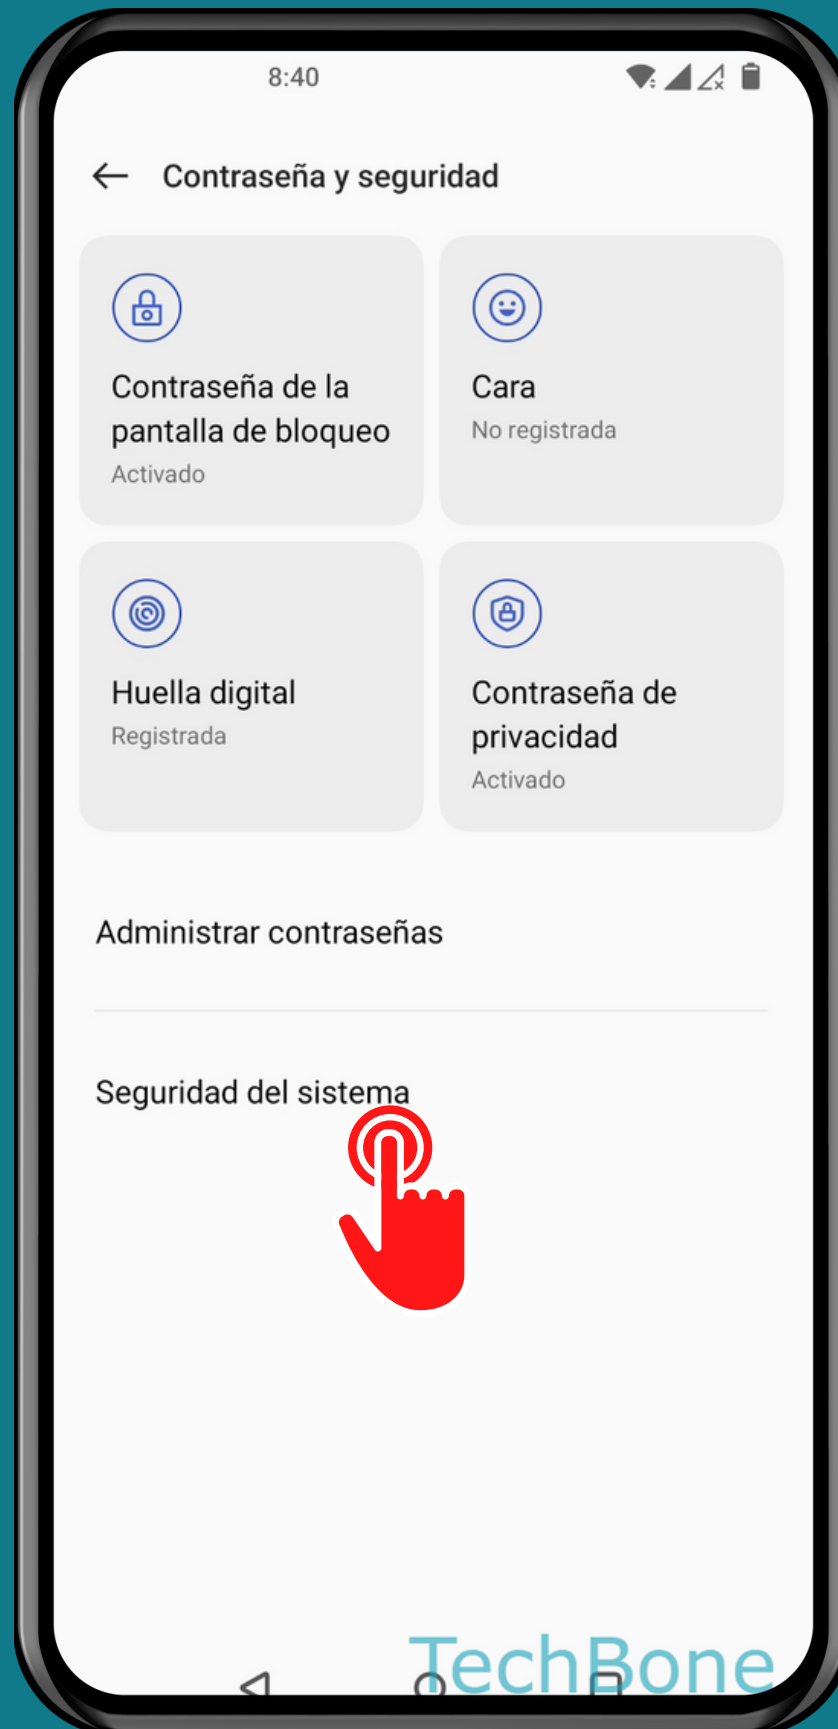

ONEPLUS

Android 12 - OxygenOS 12

ACTIVAR O DESACTIVAR FIJAR PANTALLA

Abre los Ajustes

Presiona Contraseña y seguridad

Presiona Seguridad del sistema

Presiona

Anclaje de pantalla

Activa o desactiva Anclaje de pantalla

Nota: Debe estar activada la navegación con los botones

Activa o desactiva

Bloquear el dispositivo cuando se cancele el anclaje de pantalla

¡Listo!