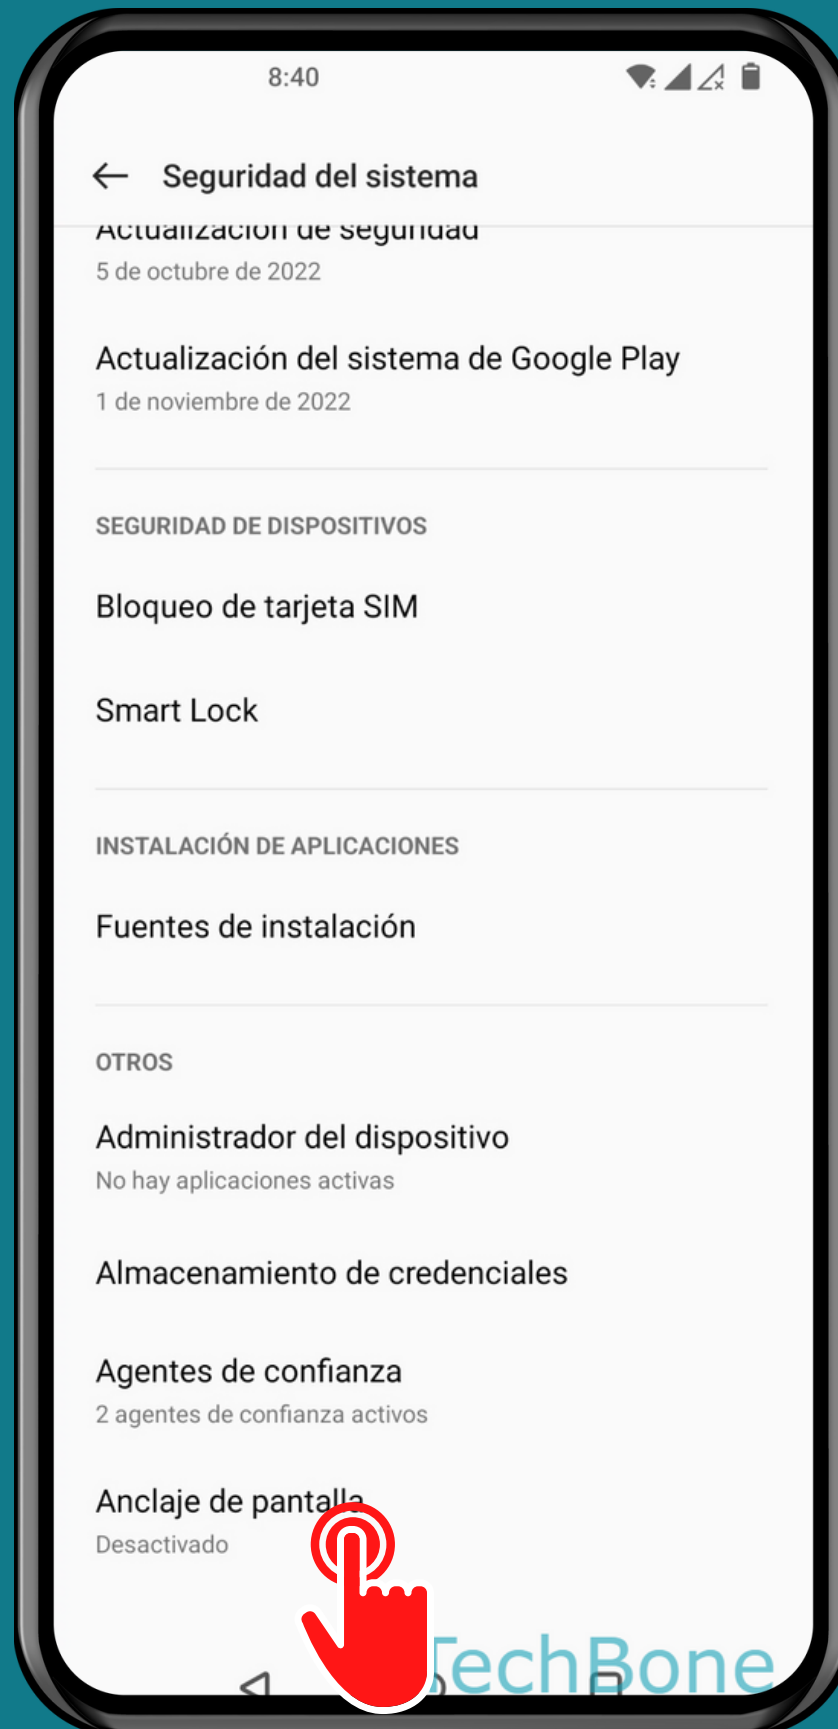

ONEPLUS

Android 12 - OxygenOS 12

ACTIVAR O DESACTIVAR FIJAR PANTALLA

Abre los Ajustes

Presiona Contraseña y seguridad

Presiona Seguridad del sistema

Presiona

Anclaje de pantalla

Activa o desactiva Anclaje de pantalla

Nota: Debe estar activada la navegación con los botones

Activa o desactiva

Bloquear el dispositivo cuando se cancele el anclaje de pantalla

¡Listo!