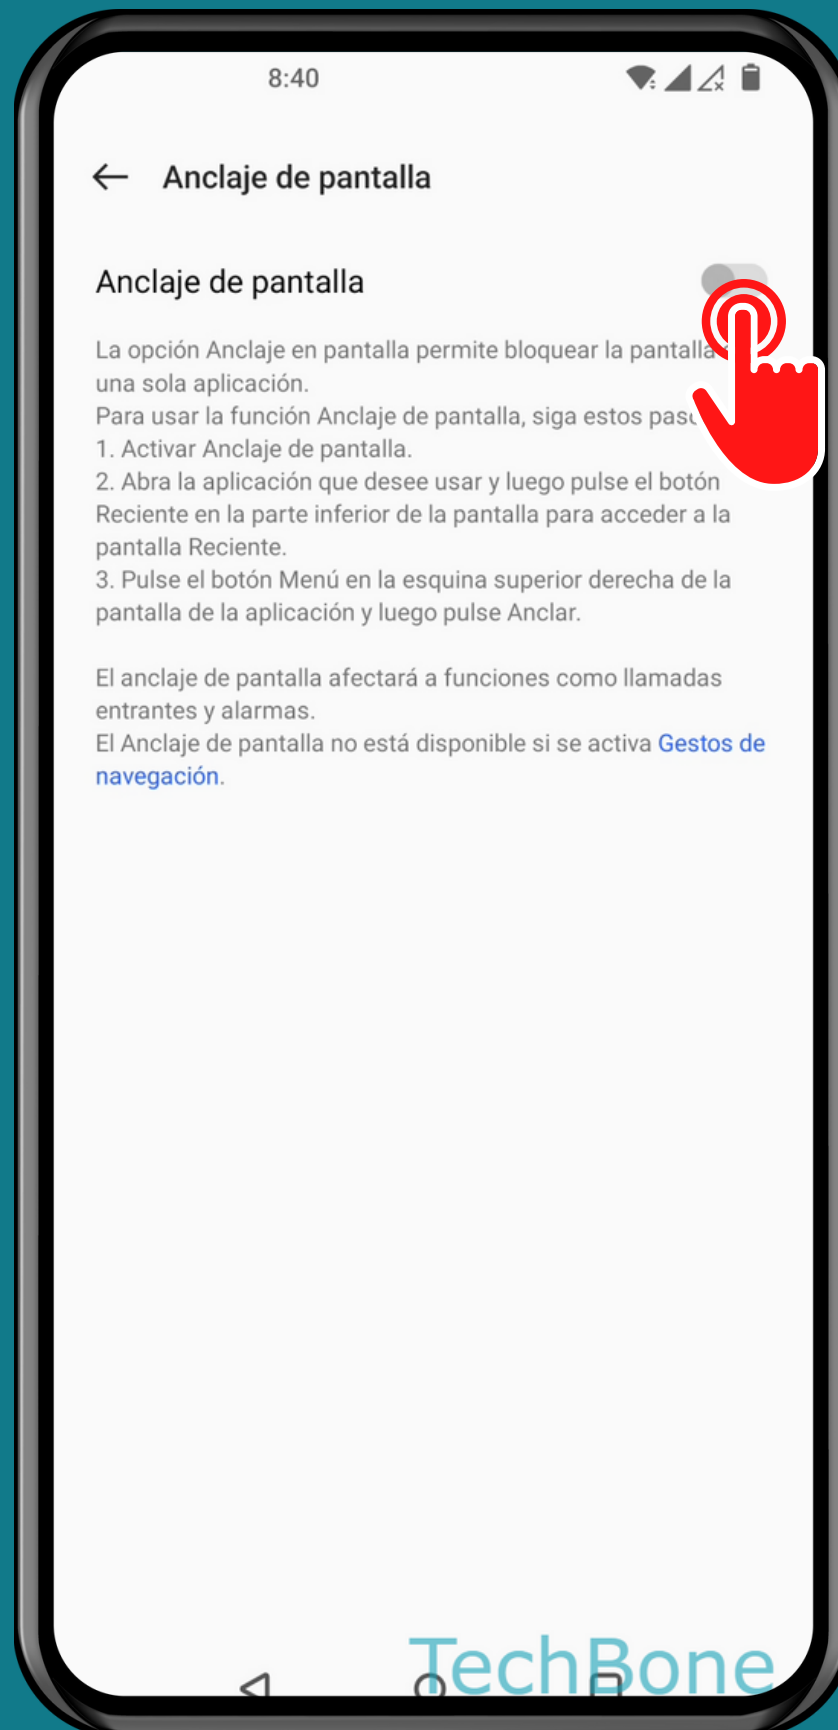

ONEPLUS

Android 12 - OxygenOS 12

ACTIVAR O DESACTIVAR FIJAR PANTALLA

Abre los Ajustes

Presiona Contraseña y seguridad

Presiona Seguridad del sistema

Presiona

Anclaje de pantalla

Activa o desactiva Anclaje de pantalla

Nota: Debe estar activada la navegación con los botones

Activa o desactiva

Bloquear el dispositivo cuando se cancele el anclaje de pantalla

¡Listo!