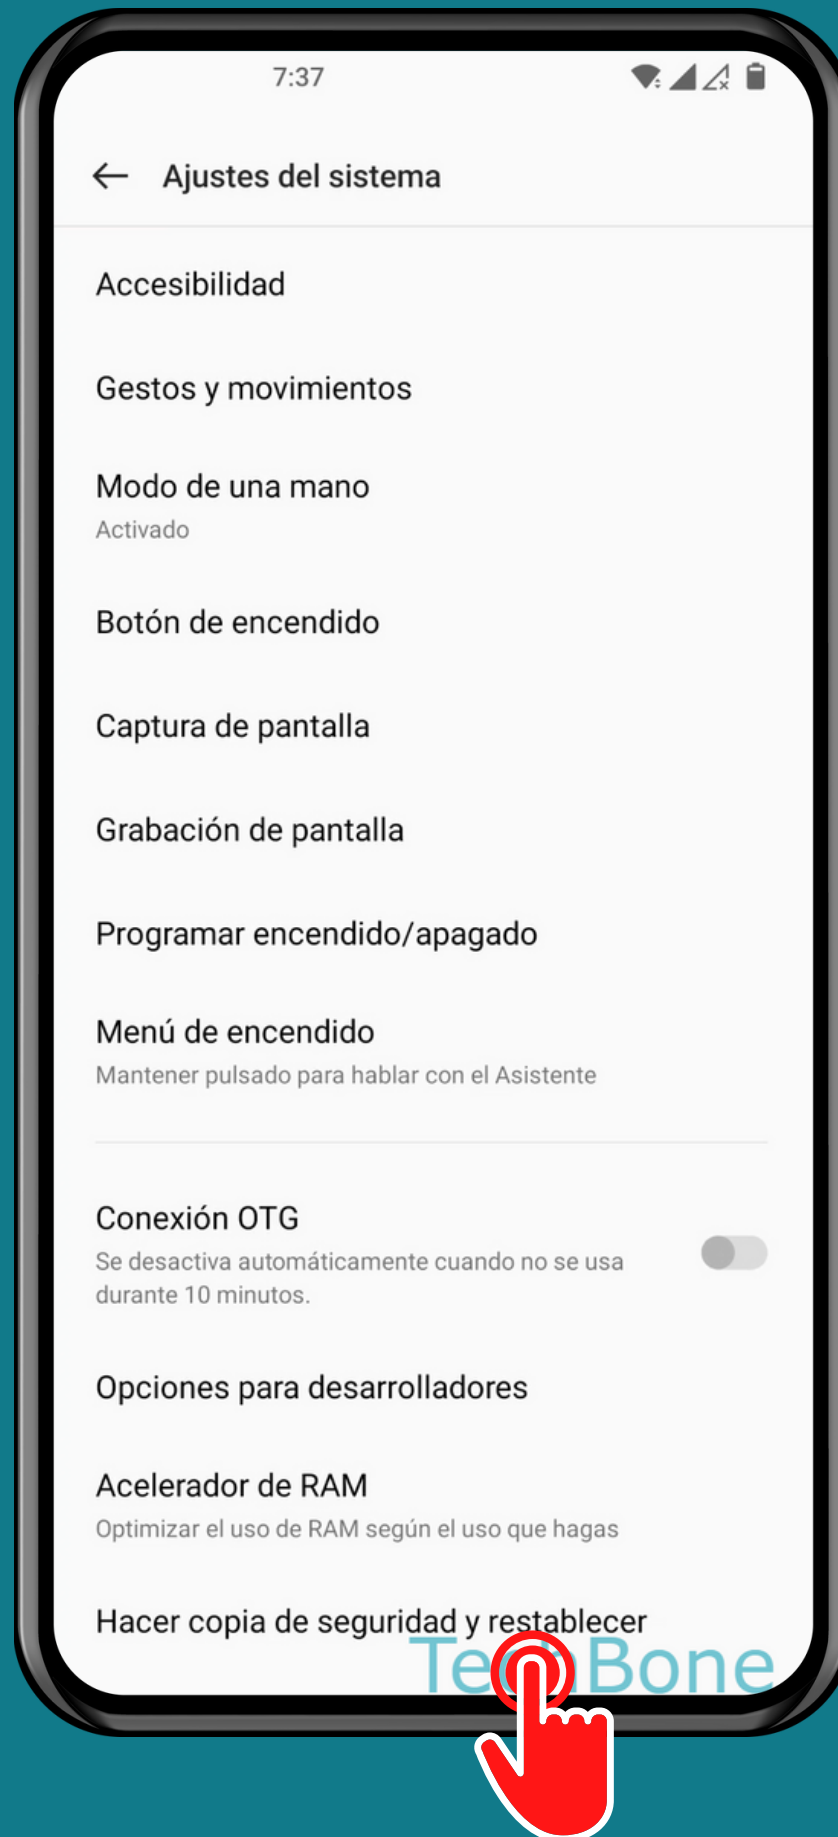

ONEPLUS

Android 12 - OxygenOS 12

ACTIVAR O DESACTIVAR COPIA DE SEGURIDAD DE GOOGLE

Abre los Ajustes

Presiona Ajustes del sistema

Presiona Hacer copia de seguridad y restablecer

Activa o desactiva Realizar copia de seguridad de mis datos