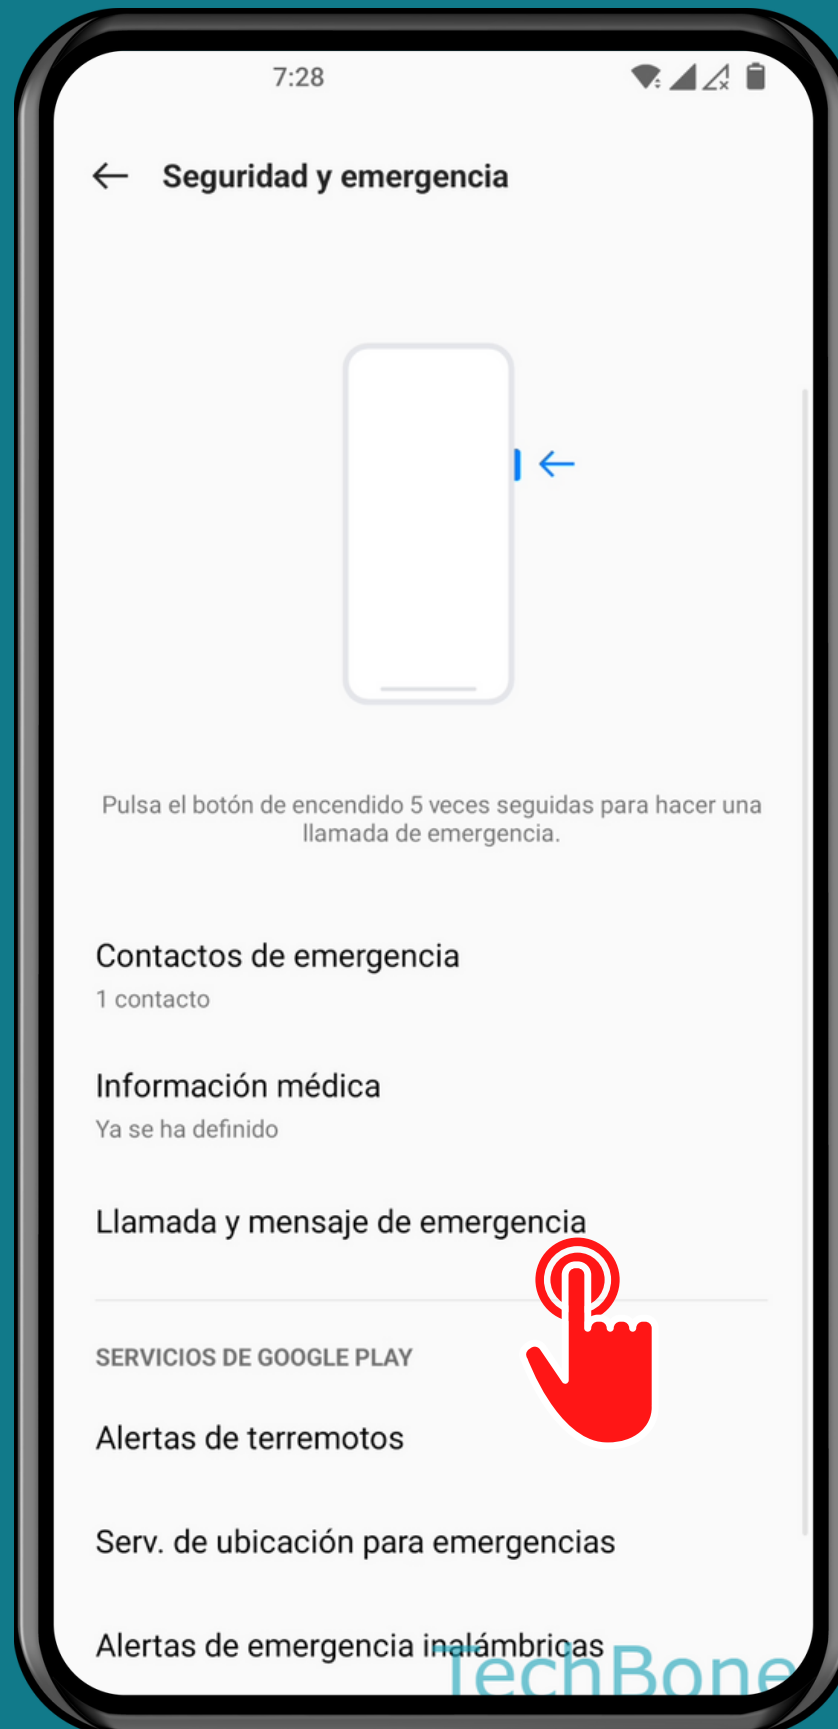

ONEPLUS

Android 12 - OxygenOS 12

ACTIVAR O DESACTIVAR SOS DE EMERGENCIA

Abre los Ajustes

Presiona Seguridad y emergencia

Presiona Llamada y mensaje de emergencia

Activa o desactiva Acceso rápido a llamadas de emergencia