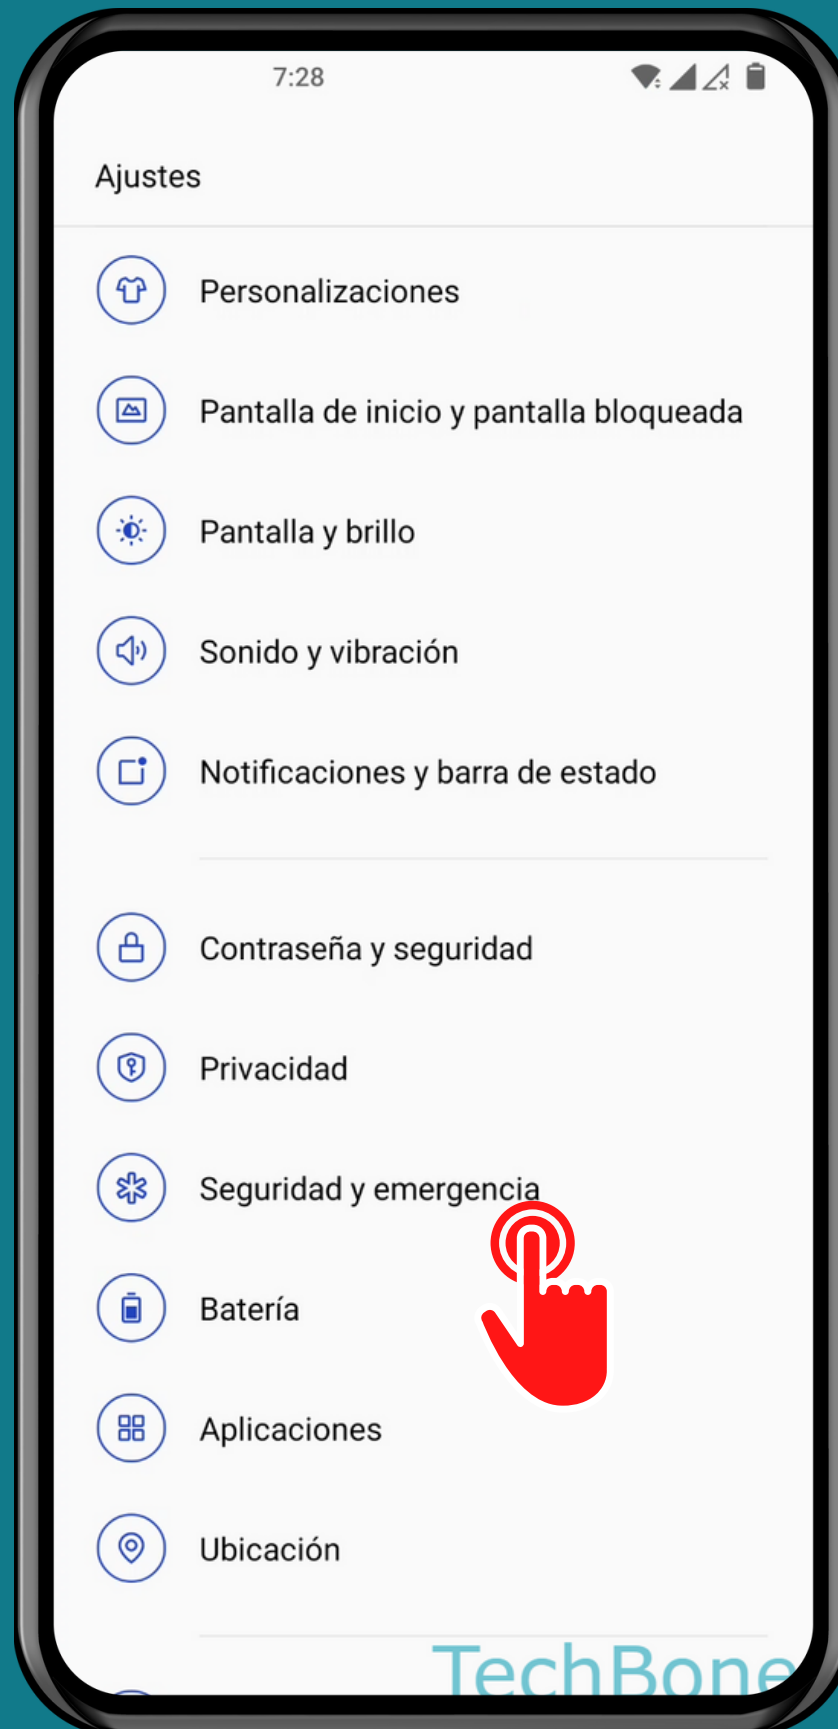

ONEPLUS

Android 12 - OxygenOS 12

ACTIVAR O DESACTIVAR SOS DE EMERGENCIA

Abre los Ajustes

Presiona Seguridad y emergencia

Presiona Llamada y mensaje de emergencia

Activa o desactiva Acceso rápido a llamadas de emergencia