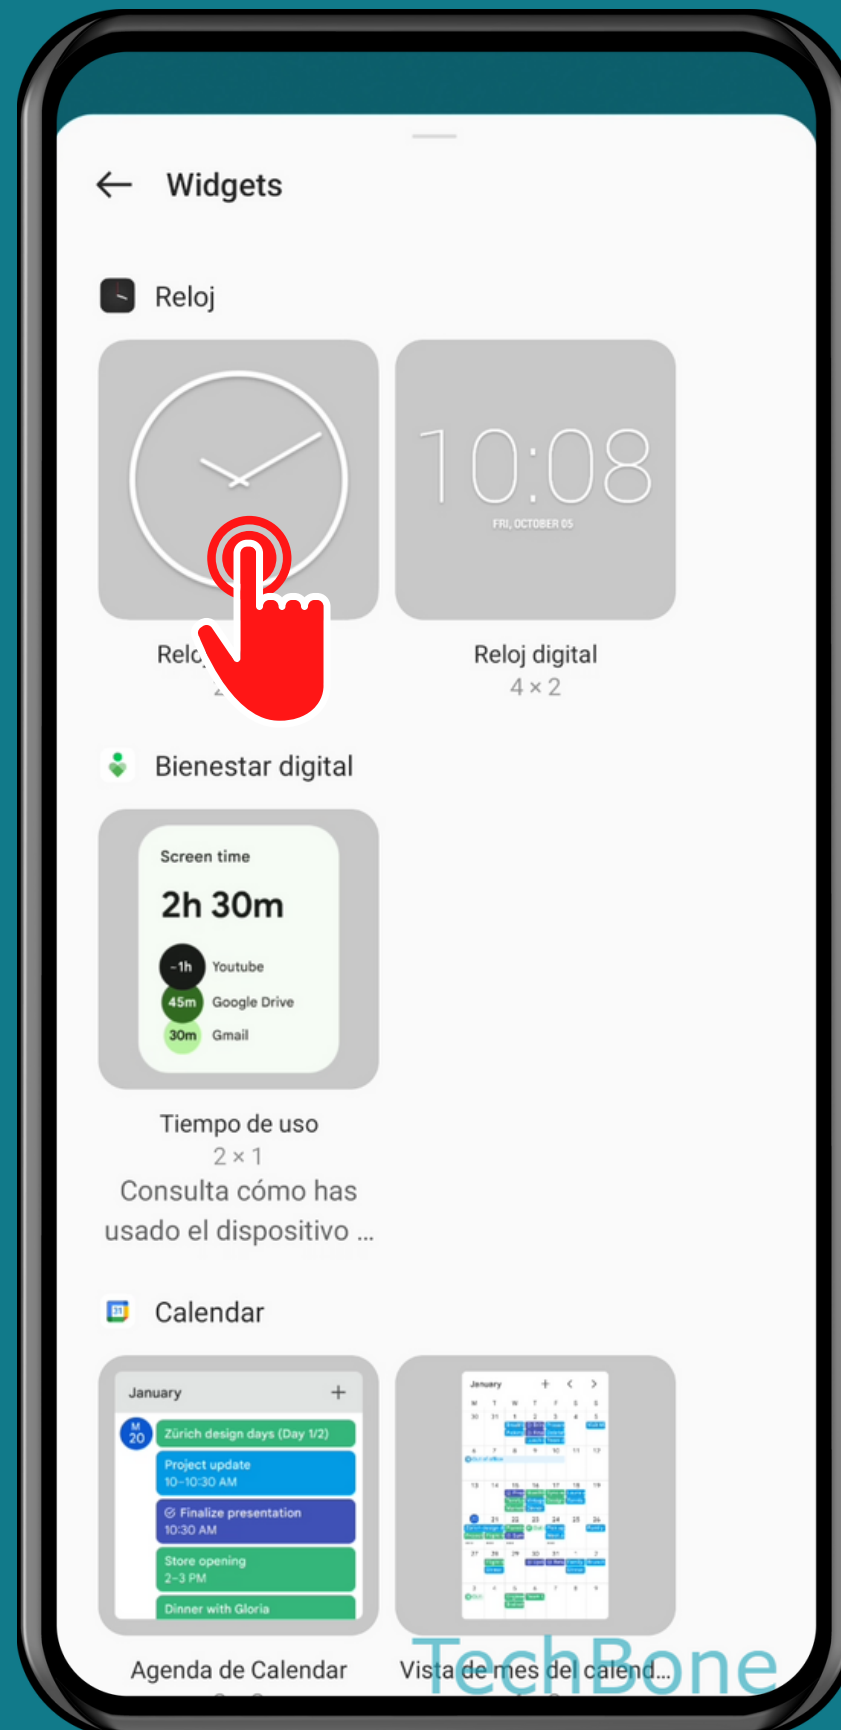

ONEPLUS

Android 12 - OxygenOS 12

AÑADIR UN WIDGET A LA PANTALLA DE INICIO

Mantén presionado
un Área libre

Presiona Widgets

Selecciona un Widget

Presiona Hecho

¡Listo!