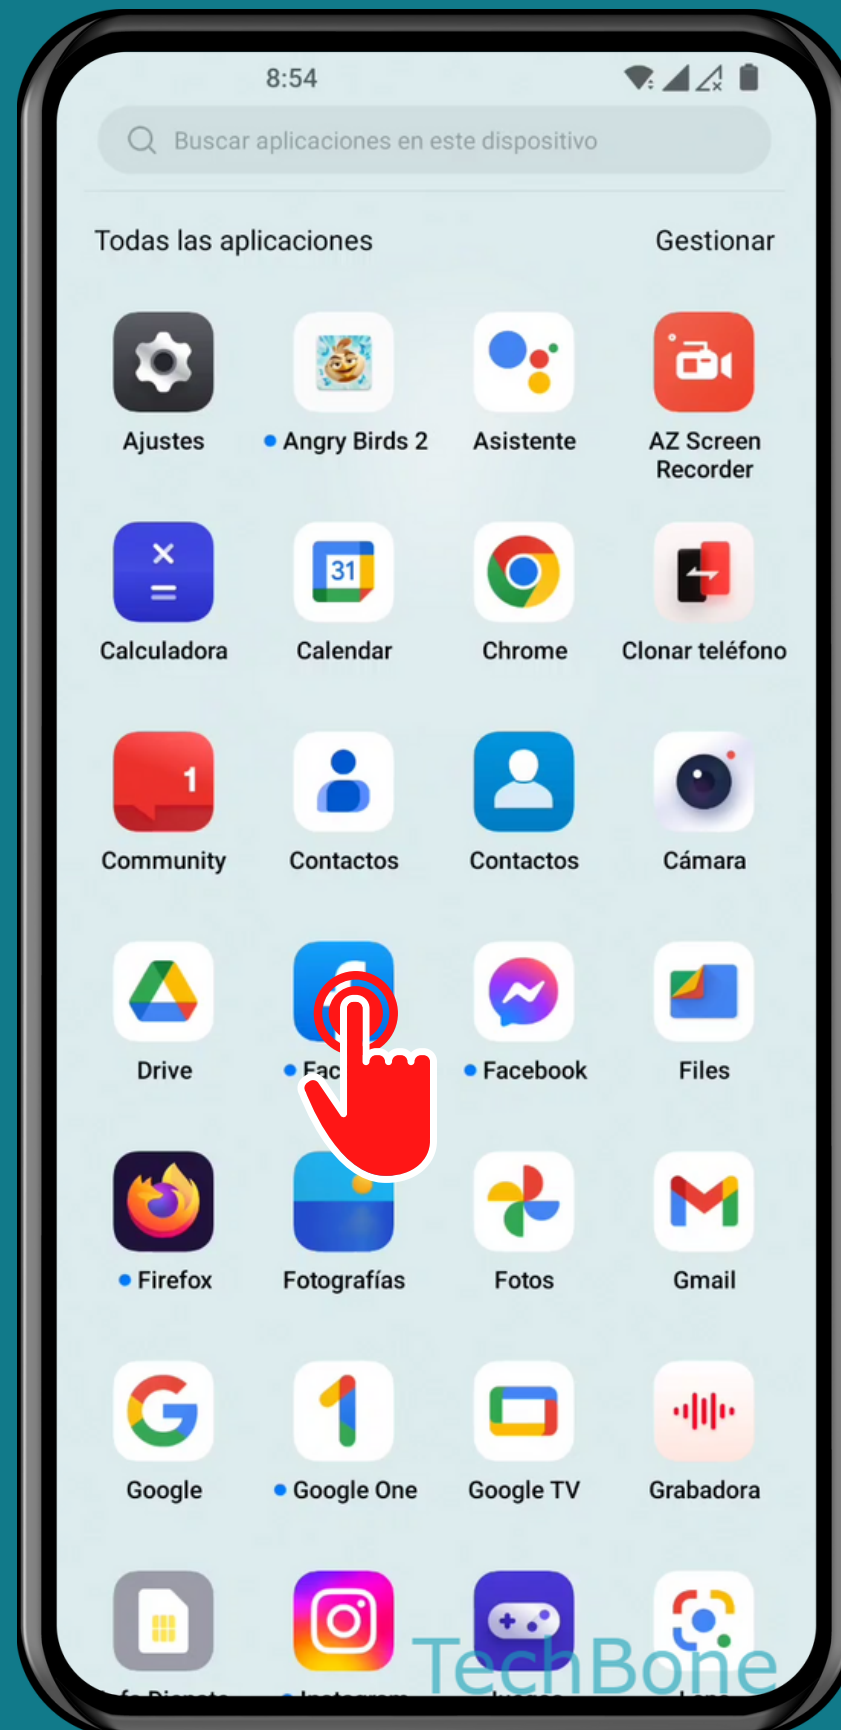

ONEPLUS

Android 12 - OxygenOS 12

AÑADIR APLICACIONES A LA PANTALLA DE INICIO (CAJÓN DE APLICACIONES)

Abre el Cajón de aplicaciones

Mantén presionado
una **Aplicación**

Arrastra la
Aplicación hacia arriba

Suelta la
Aplicación para
colocarla en la
pantalla de inicio