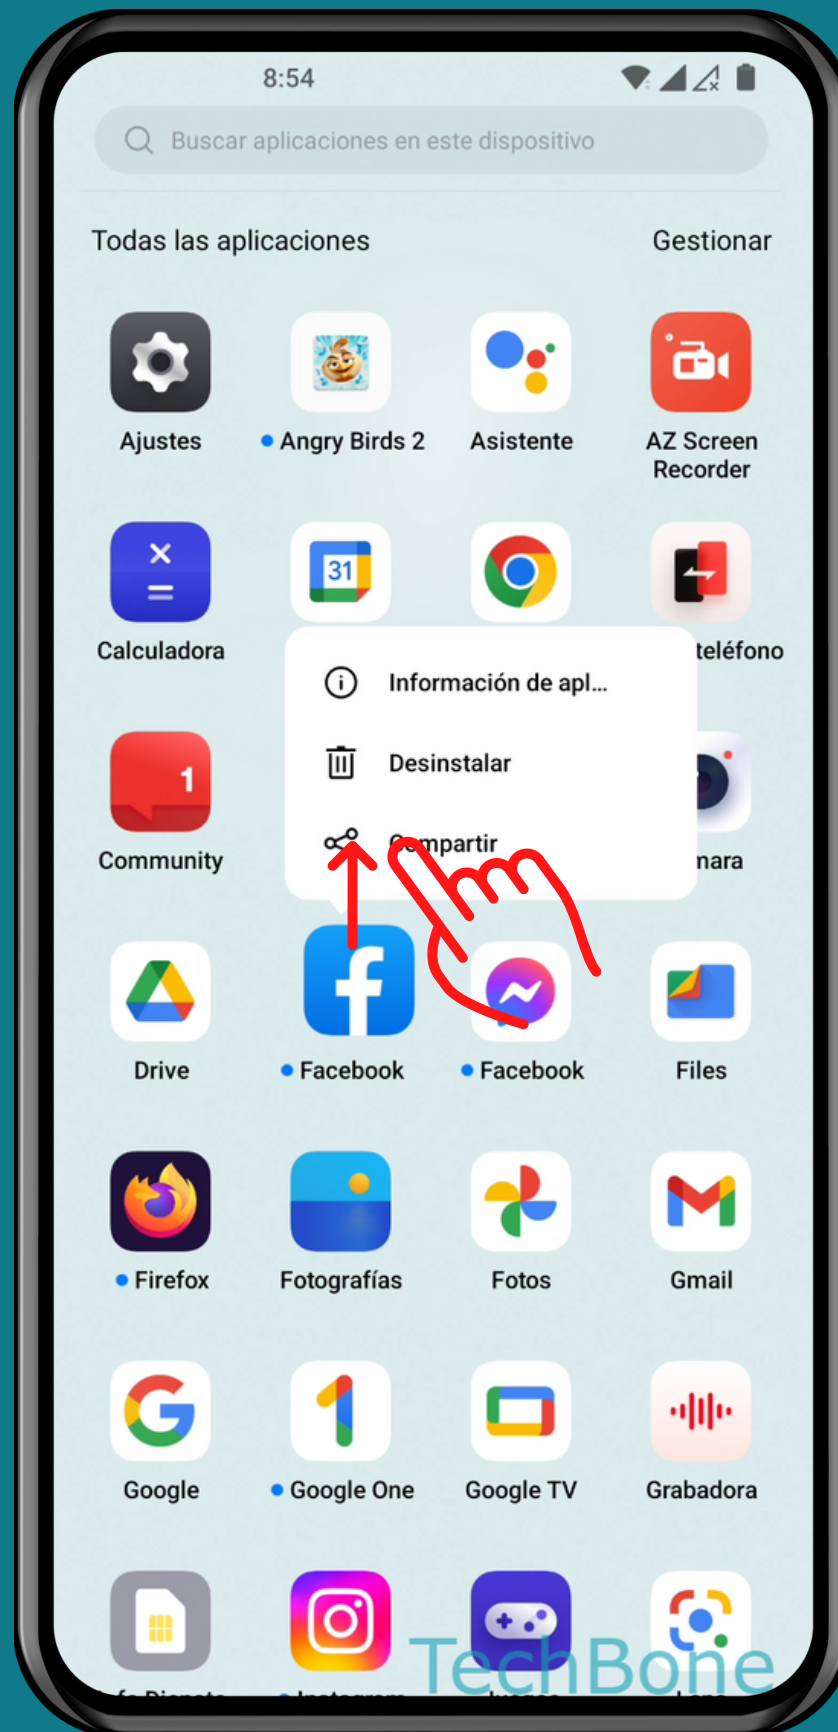

ONEPLUS

Android 12 - OxygenOS 12

AÑADIR APLICACIONES A LA PANTALLA DE INICIO (CAJÓN DE APLICACIONES)

Abre el Cajón de aplicaciones

Mantén presionado
una **Aplicación**

Arrastra la
Aplicación hacia arriba

Suelta la
Aplicación para
colocarla en la
pantalla de inicio