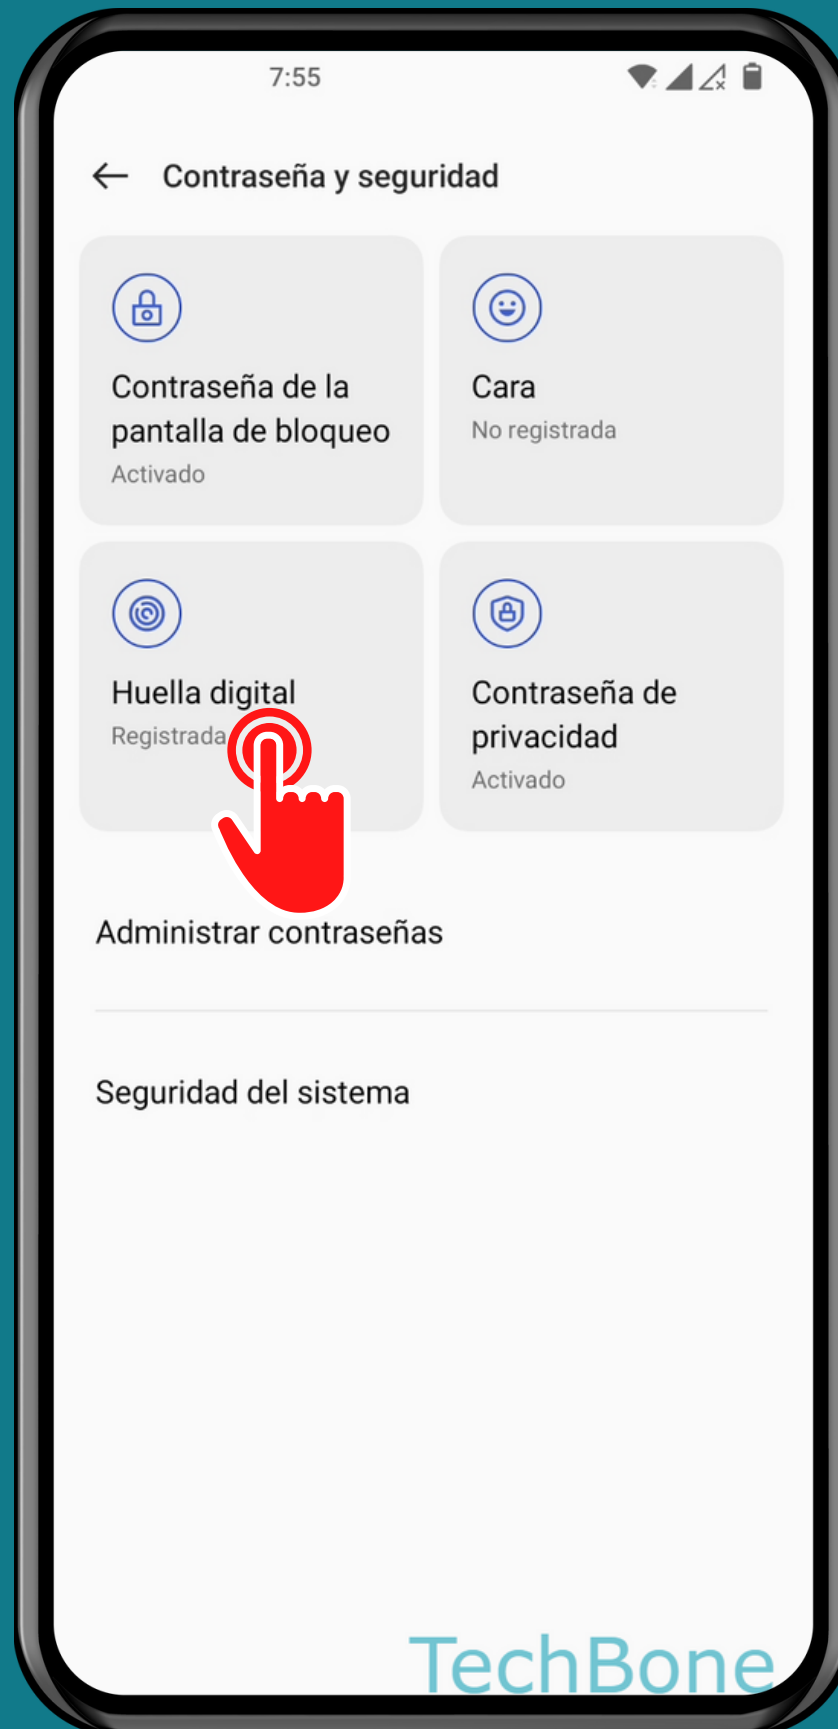

ONEPLUS

Android 12 - OxygenOS 12

AÑADIR OTRA HUELLA DIGITAL

Abre los Ajustes

Presiona Contraseña y seguridad

Presiona Huella digital

Presiona Añadir una huella digital

Coloca el
Dedo en el sensor de
huellas y sigue las
instrucciones