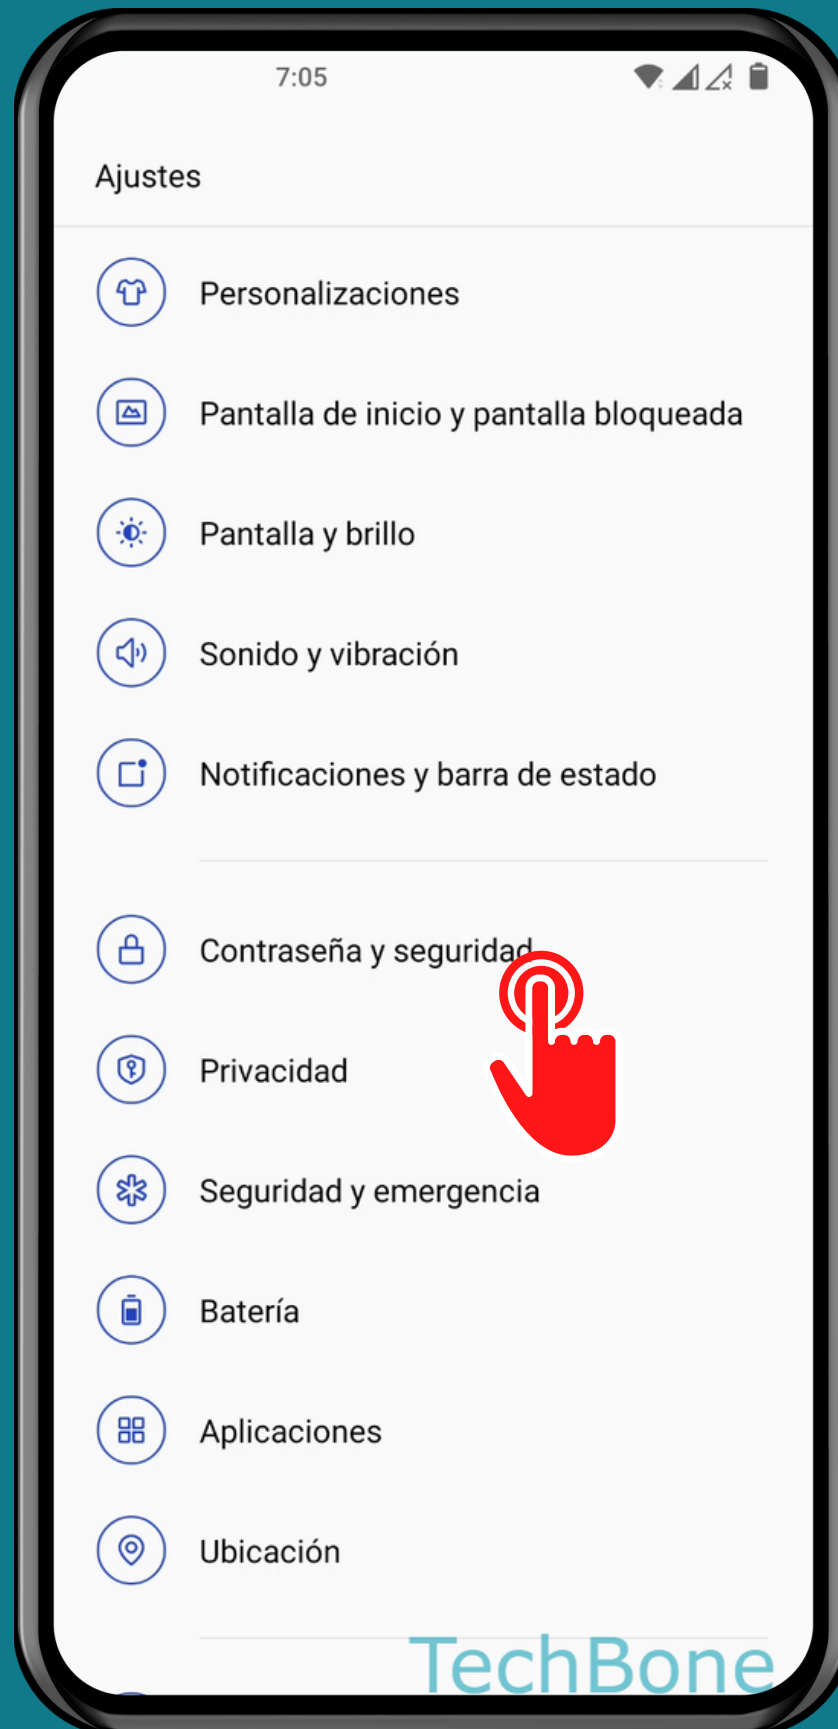

ONEPLUS

Android 12 - OxygenOS 12

AÑADIR OTRA HUELLA DIGITAL

Abre los Ajustes

Presiona Contraseña y seguridad

Presiona Huella digital

Presiona Añadir una huella digital

Coloca el
Dedo en el sensor de
huellas y sigue las
instrucciones