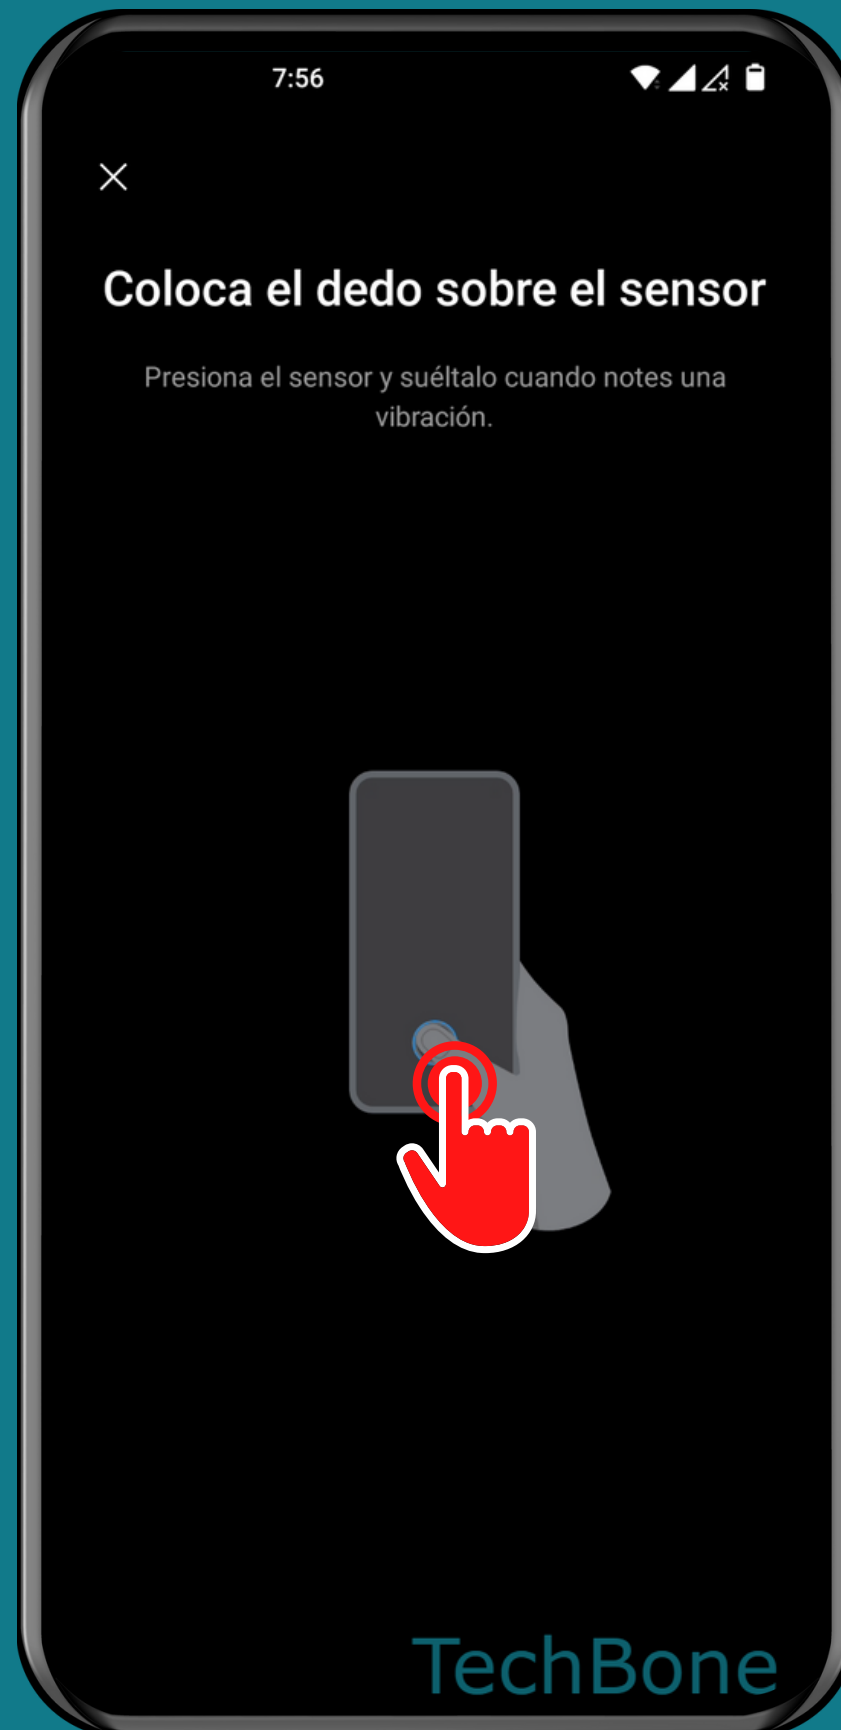

ONEPLUS

Android 12 - OxygenOS 12

AÑADIR OTRA HUELLA DIGITAL

Abre los Ajustes

Presiona Contraseña y seguridad

Presiona Huella digital

Presiona Añadir una huella digital

Coloca el
Dedo en el sensor de
huellas y sigue las
instrucciones