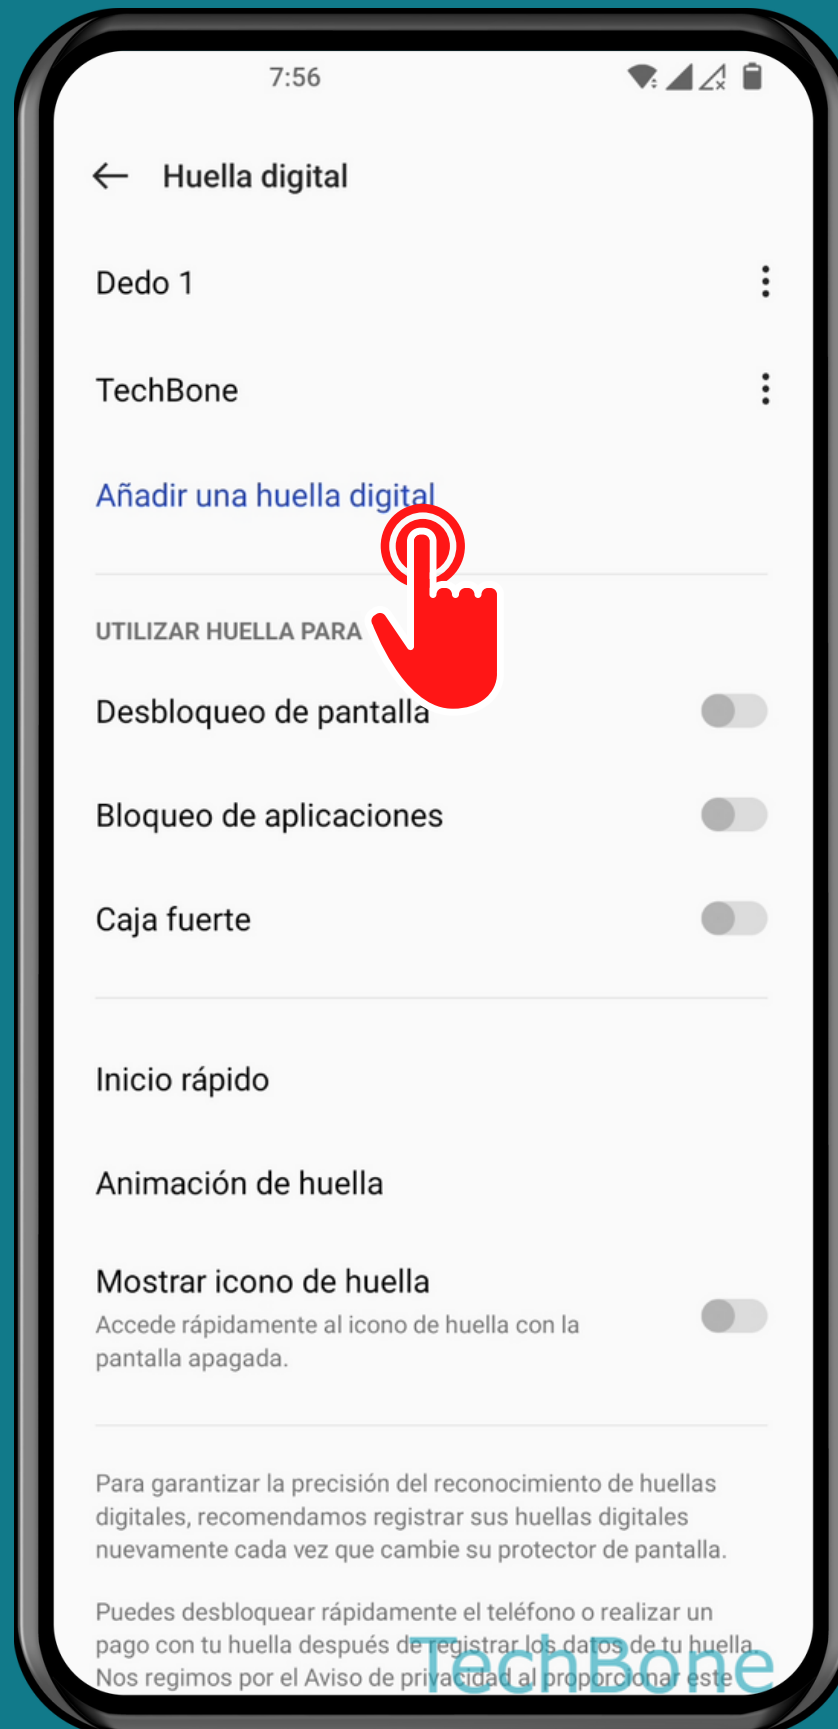

ONEPLUS

Android 12 - OxygenOS 12

AÑADIR OTRA HUELLA DIGITAL

Abre los Ajustes

Presiona Contraseña y seguridad

Presiona Huella digital

Presiona Añadir una huella digital

Coloca el
Dedo en el sensor de
huellas y sigue las
instrucciones