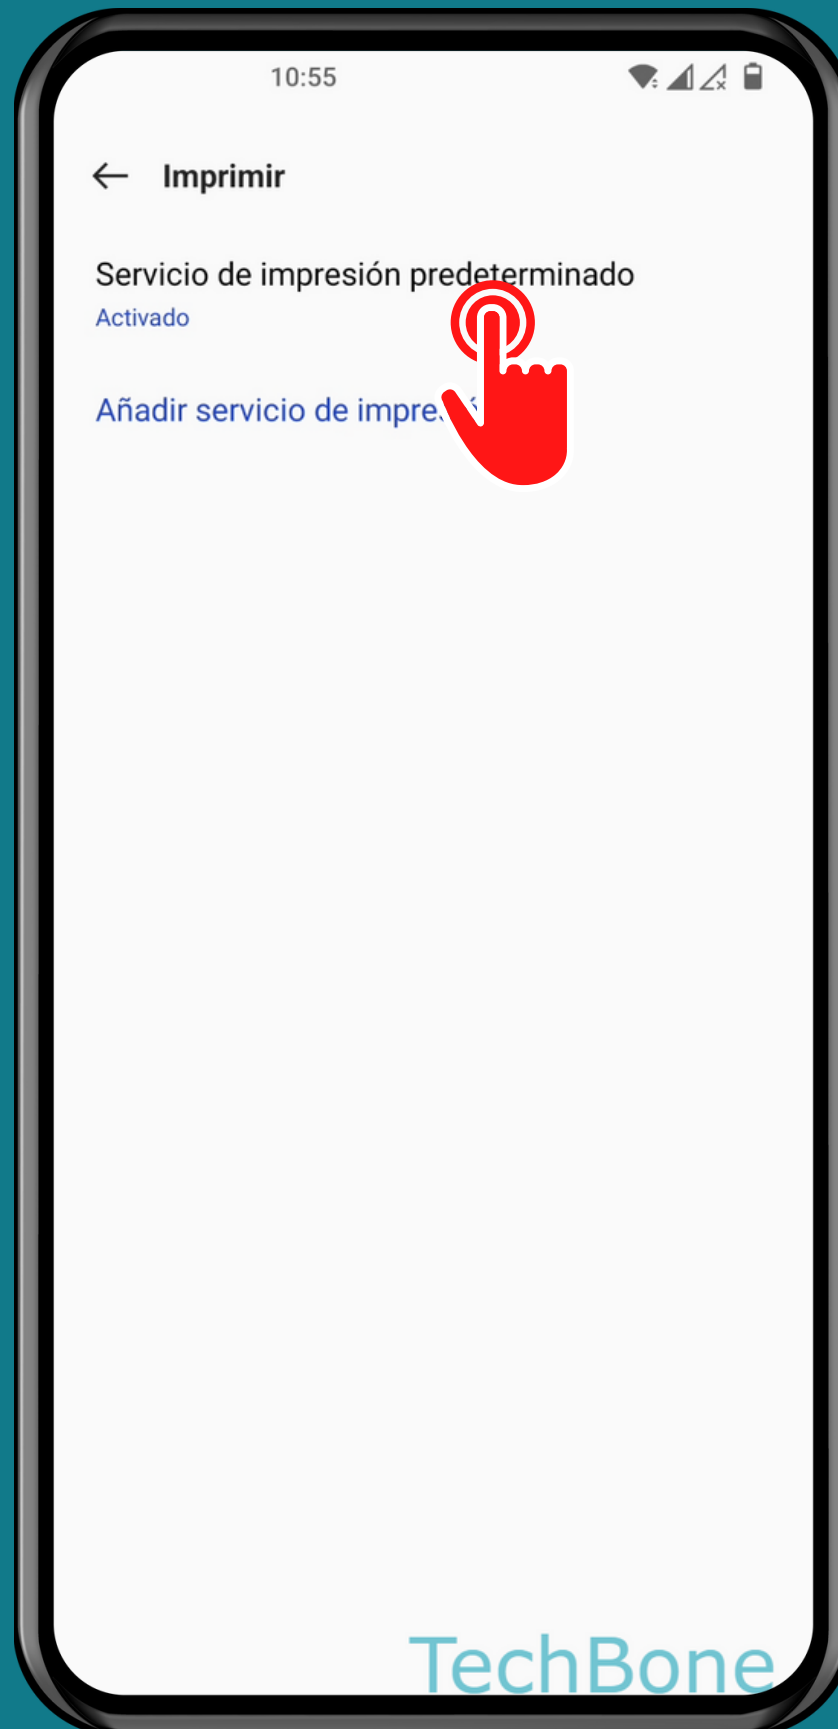

ONEPLUS

Android 12 - OxygenOS 12

AÑADIR IMPRESORA POR DIRECCIÓN IP

Abre los Ajustes

Presiona

Conexión y compartir

Presiona
Imprimir

Presiona
Servicio de impresión
predeterminado