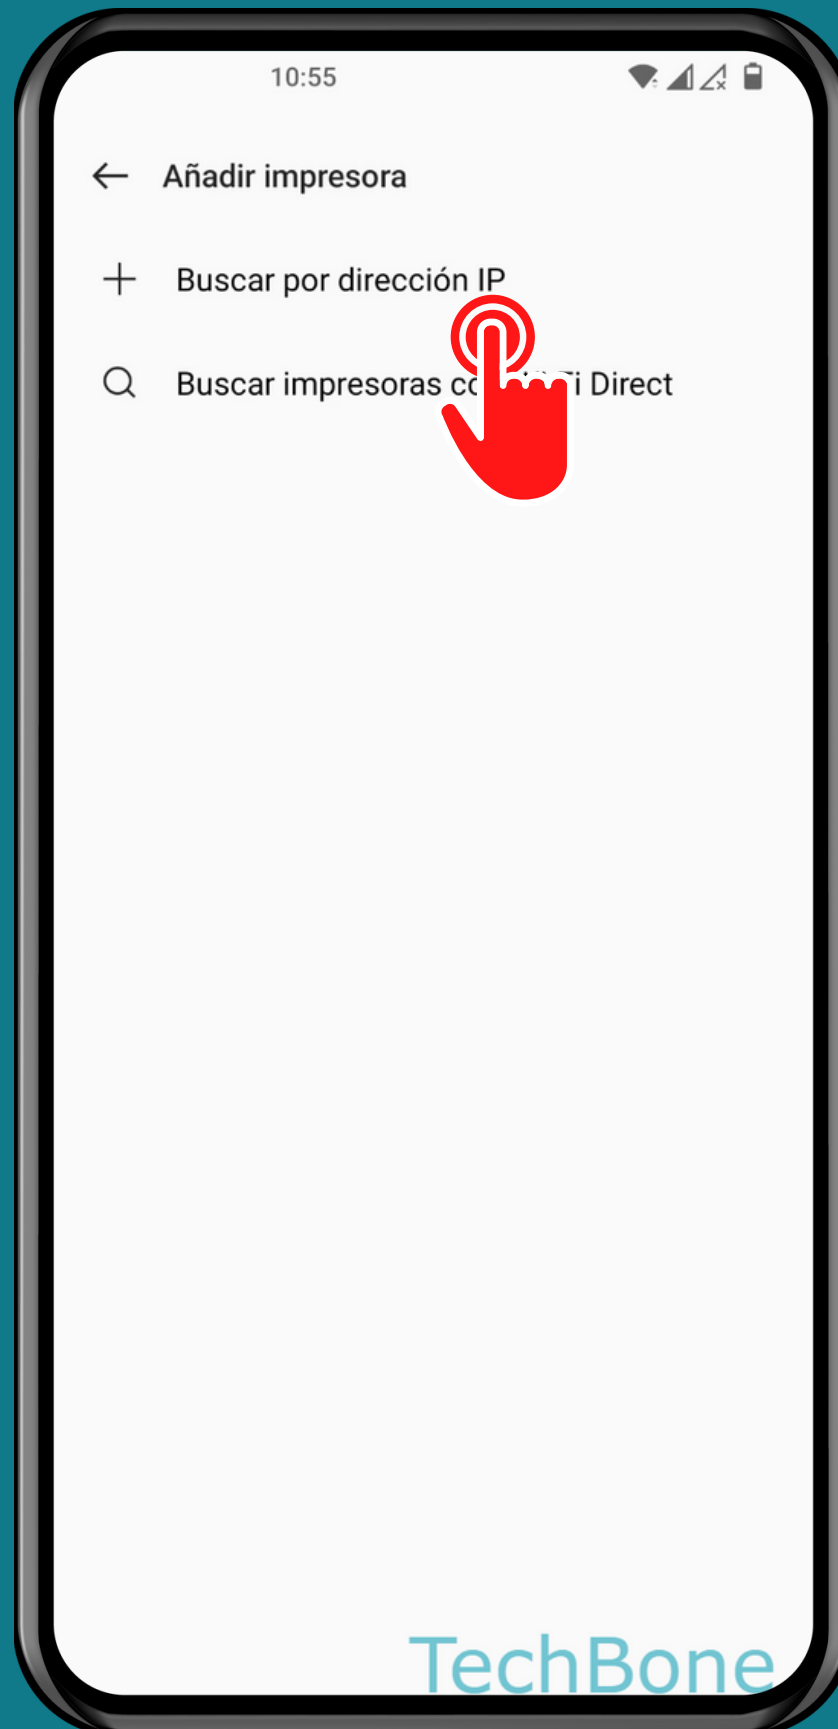

ONEPLUS

Android 12 - OxygenOS 12

AÑADIR IMPRESORA POR DIRECCIÓN IP

Abre los Ajustes

Presiona

Conexión y compartir

Presiona
Imprimir

Presiona
Servicio de impresión
predeterminado

Presiona
Añadir

Presiona

Buscar por dirección IP

Ingresa la
Dirección IP y
presiona Añadir

¡Listo!