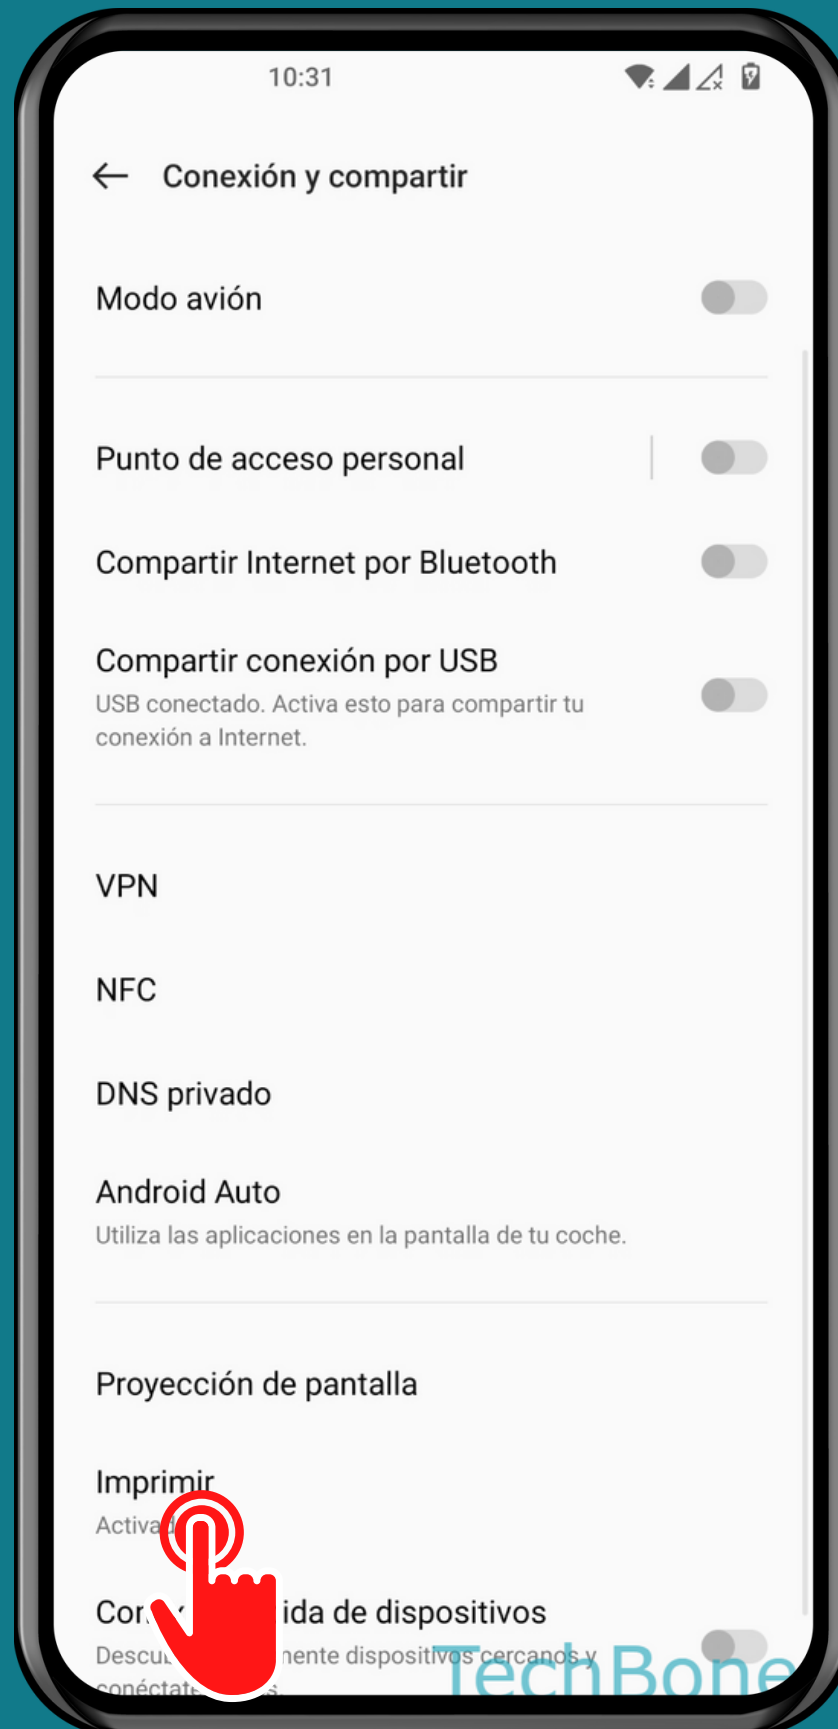

ONEPLUS

Android 12 - OxygenOS 12

AÑADIR IMPRESORA POR DIRECCIÓN IP

Abre los Ajustes

Presiona

Conexión y compartir

Presiona
Imprimir

Presiona
Servicio de impresión
predeterminado

Presiona
Añadir

Presiona

Buscar por dirección IP

Ingresa la
Dirección IP y
presiona Añadir

¡Listo!