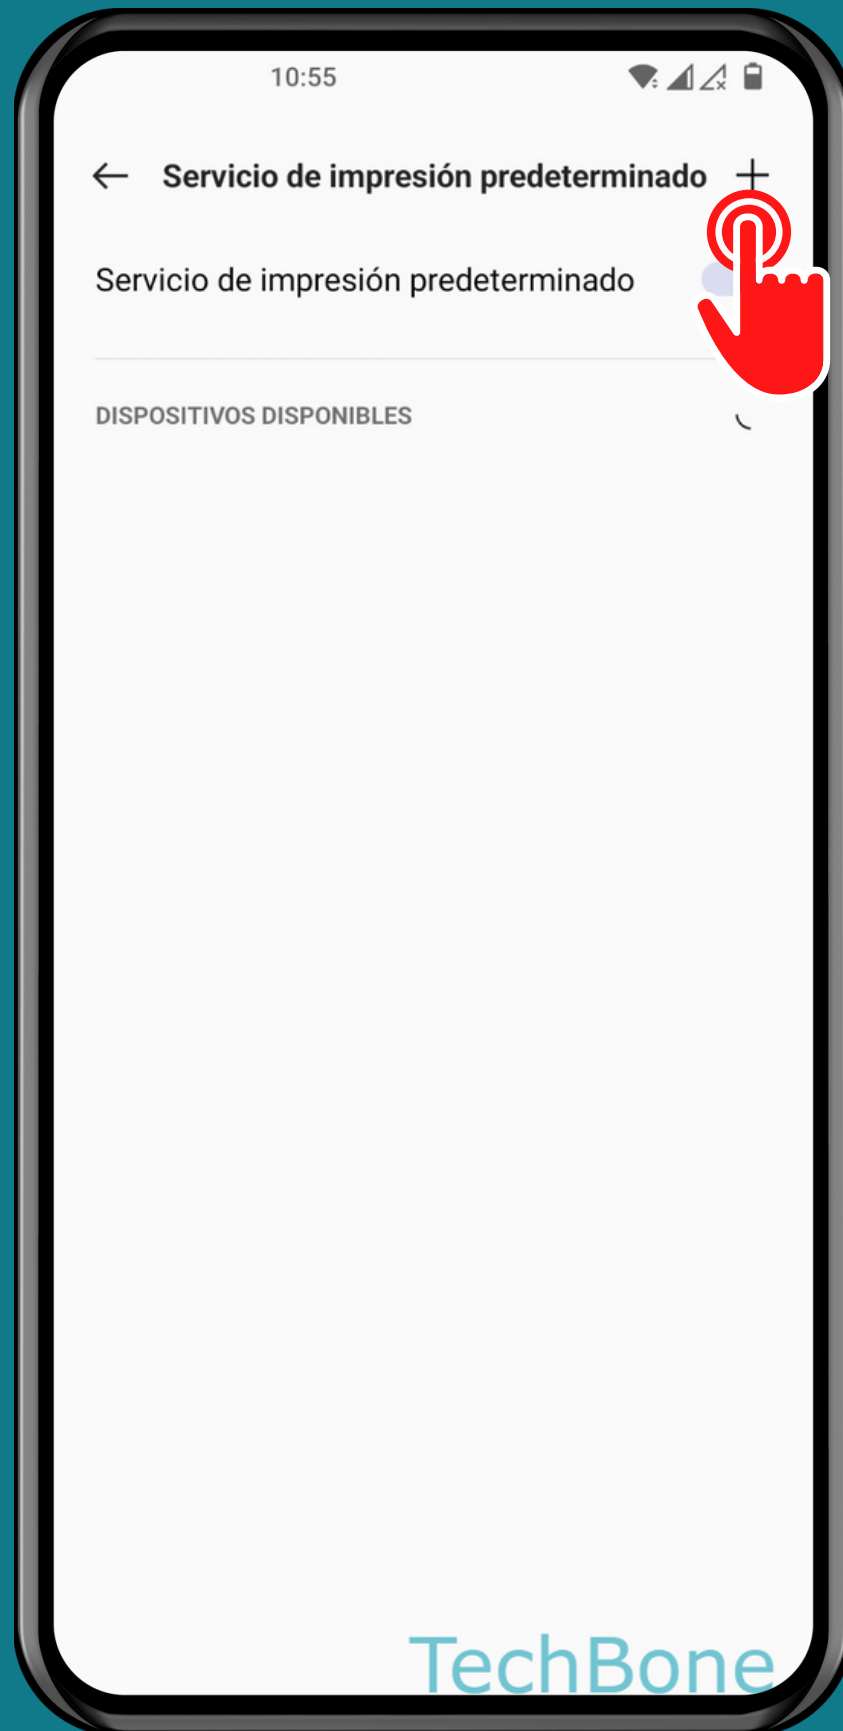

ONEPLUS

Android 12 - OxygenOS 12

AÑADIR IMPRESORA POR DIRECCIÓN IP

Abre los Ajustes

Presiona

Conexión y compartir

Presiona
Imprimir

Presiona
Servicio de impresión
predeterminado