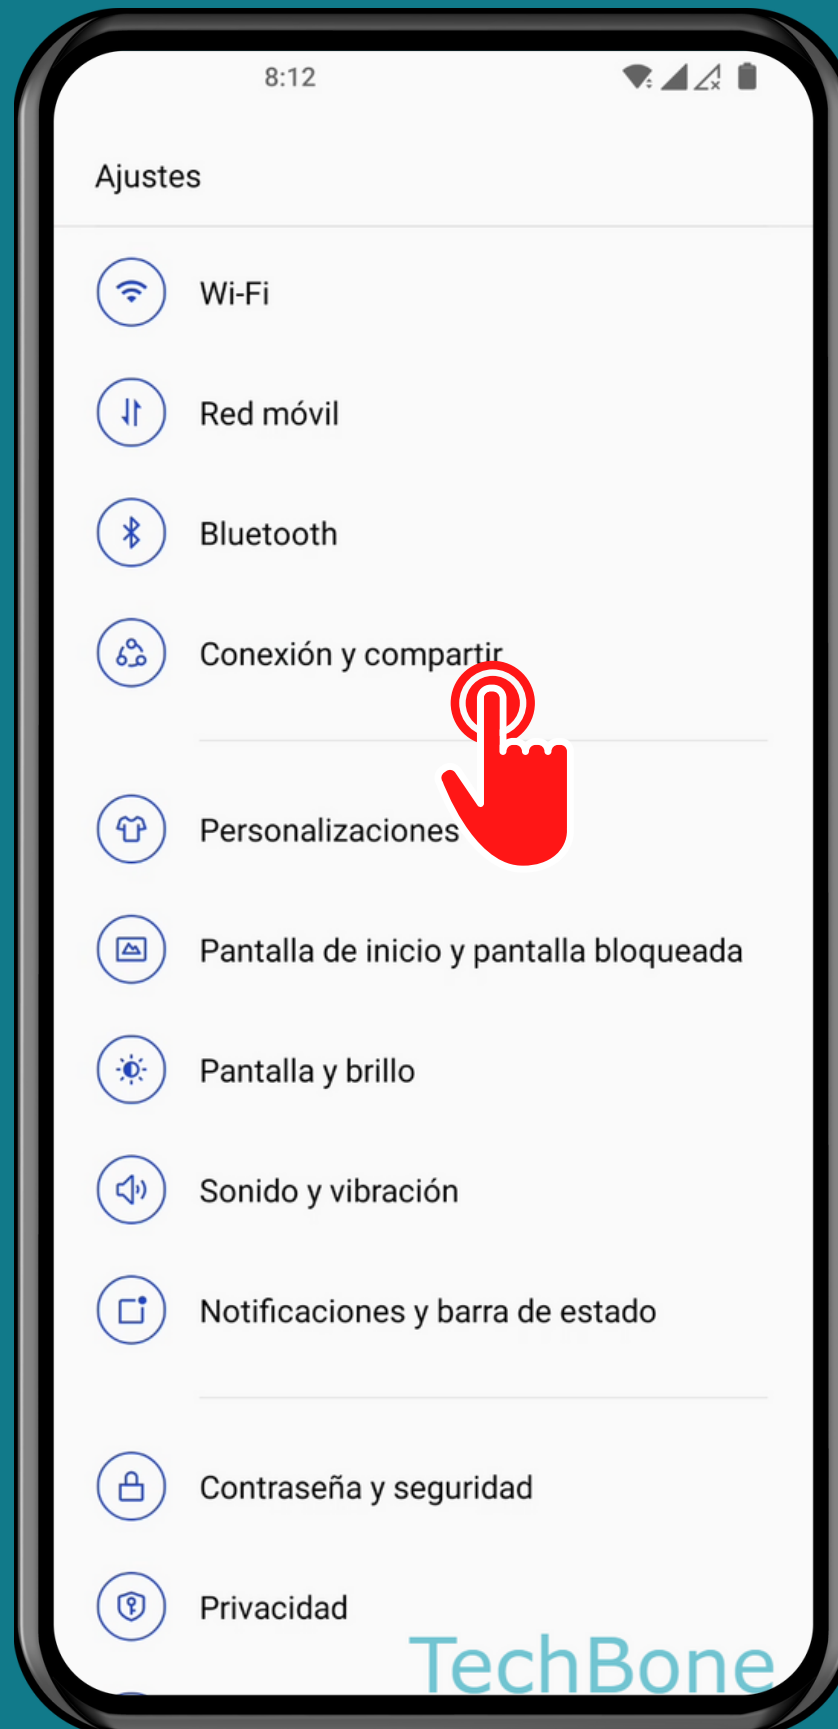

ONEPLUS

Android 12 - OxygenOS 12

AÑADIR IMPRESORA POR DIRECCIÓN IP

Abre los Ajustes

Presiona

Conexión y compartir

Presiona
Imprimir

Presiona
Servicio de impresión
predeterminado

Presiona
Añadir

Presiona

Buscar por dirección IP

Ingresa la
Dirección IP y
presiona Añadir

¡Listo!