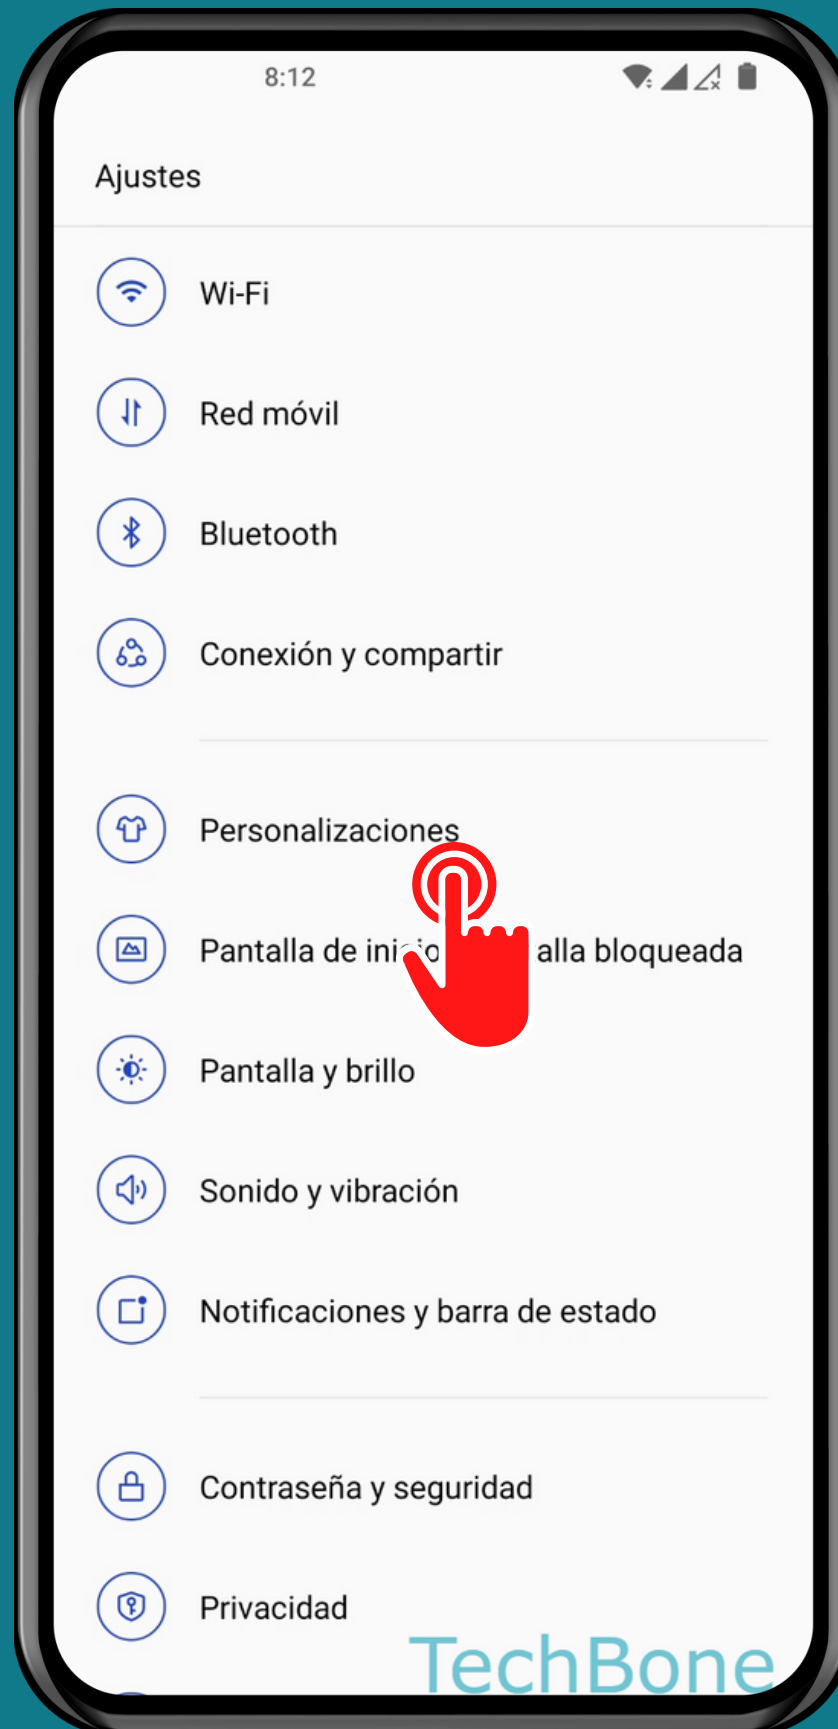

ONEPLUS

Android 12 - OxygenOS 12

AÑADIR UN MENSAJE EN ALWAYS ON DISPLAY (PANTALLA SIEMPRE ACTIVA)

Abre los Ajustes

Presiona Personalizaciones

Presiona Pantalla siempre activa

Presiona

Ajustes de pantalla

Presiona

Mostrar mensaje

Escribe un
Mensaje y presiona
Guardar

¡Listo!