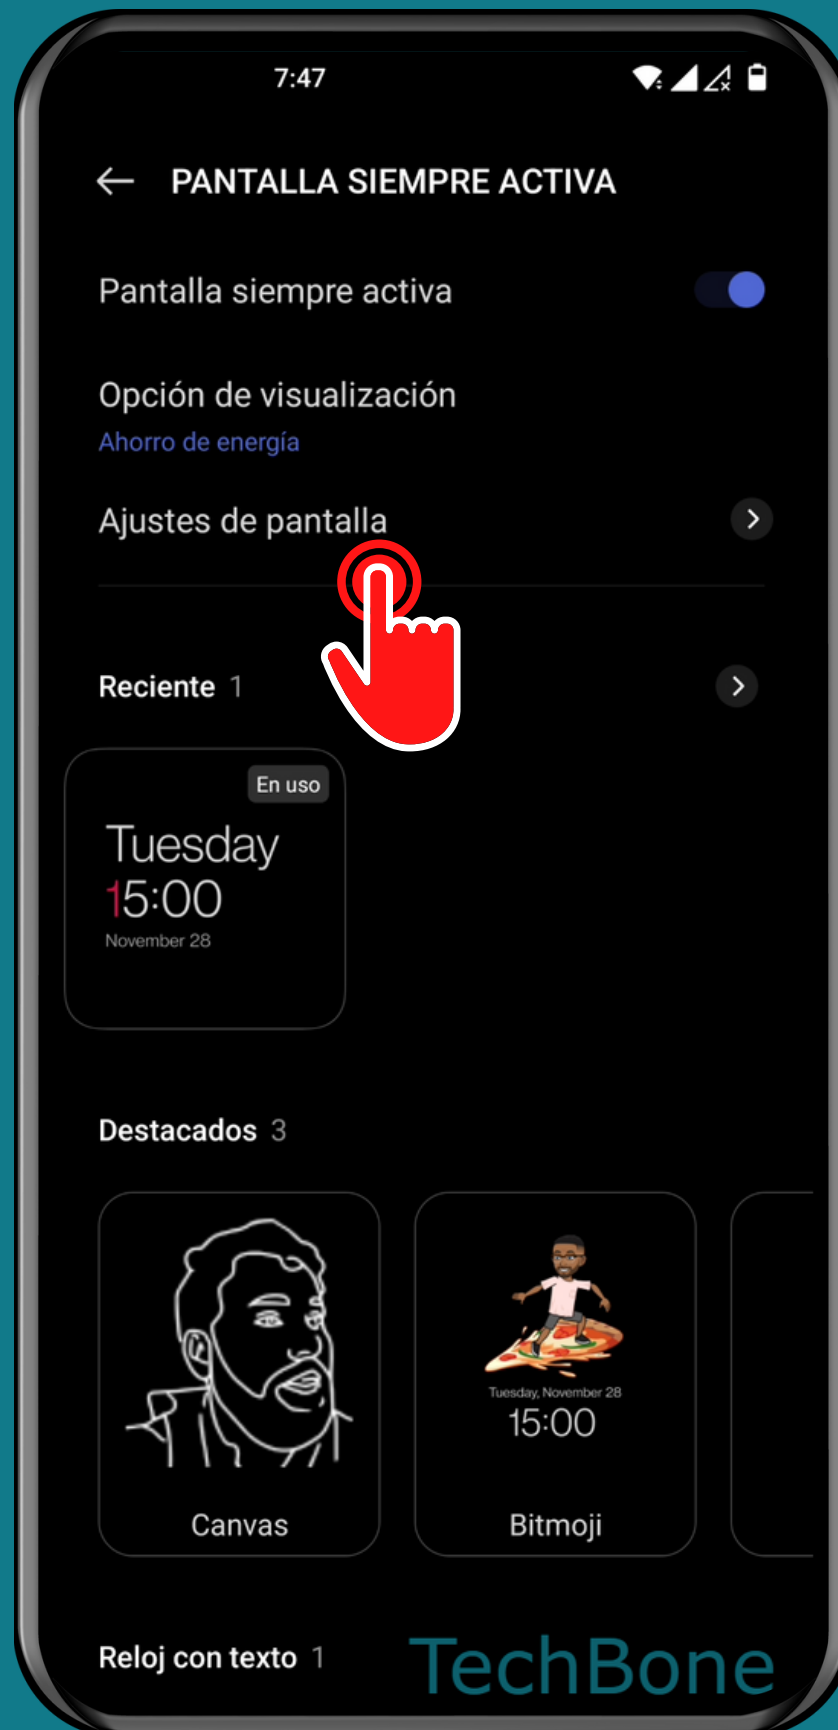

ONEPLUS

Android 12 - OxygenOS 12

AÑADIR UN MENSAJE EN ALWAYS ON DISPLAY (PANTALLA SIEMPRE ACTIVA)

Abre los Ajustes

Presiona Personalizaciones

Presiona Pantalla siempre activa

Presiona

Ajustes de pantalla

Presiona

Mostrar mensaje

Escribe un
Mensaje y presiona
Guardar

¡Listo!