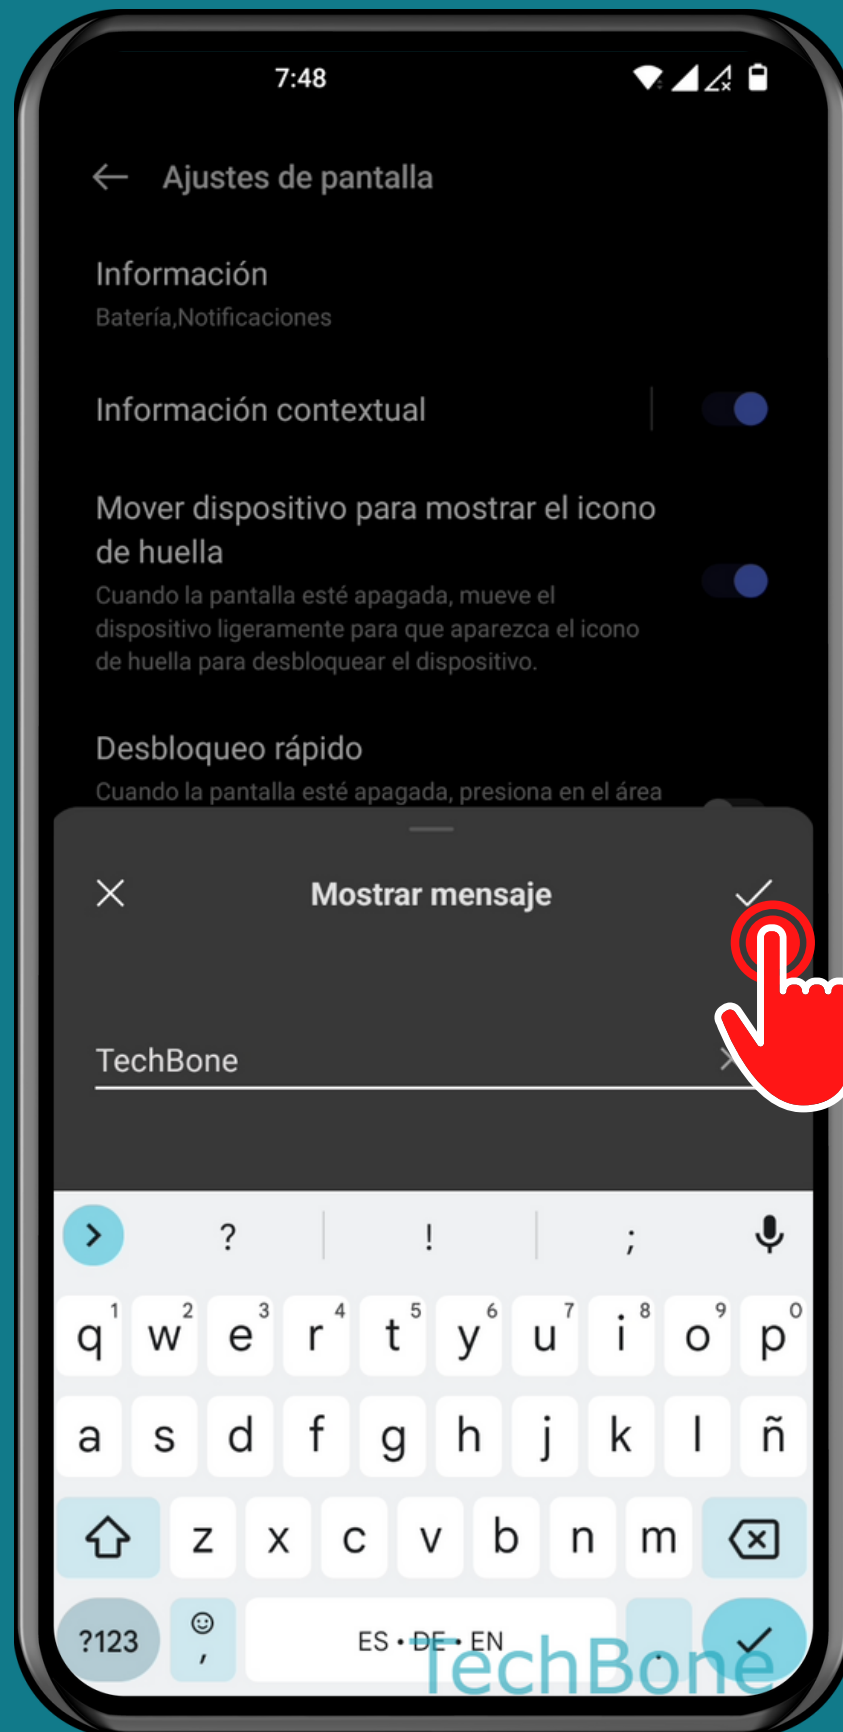

ONEPLUS

Android 12 - OxygenOS 12

AÑADIR UN MENSAJE EN ALWAYS ON DISPLAY (PANTALLA SIEMPRE ACTIVA)

Abre los Ajustes

Presiona Personalizaciones

Presiona Pantalla siempre activa

Presiona

Ajustes de pantalla

Presiona

Mostrar mensaje

Escribe un
Mensaje y presiona
Guardar

¡Listo!