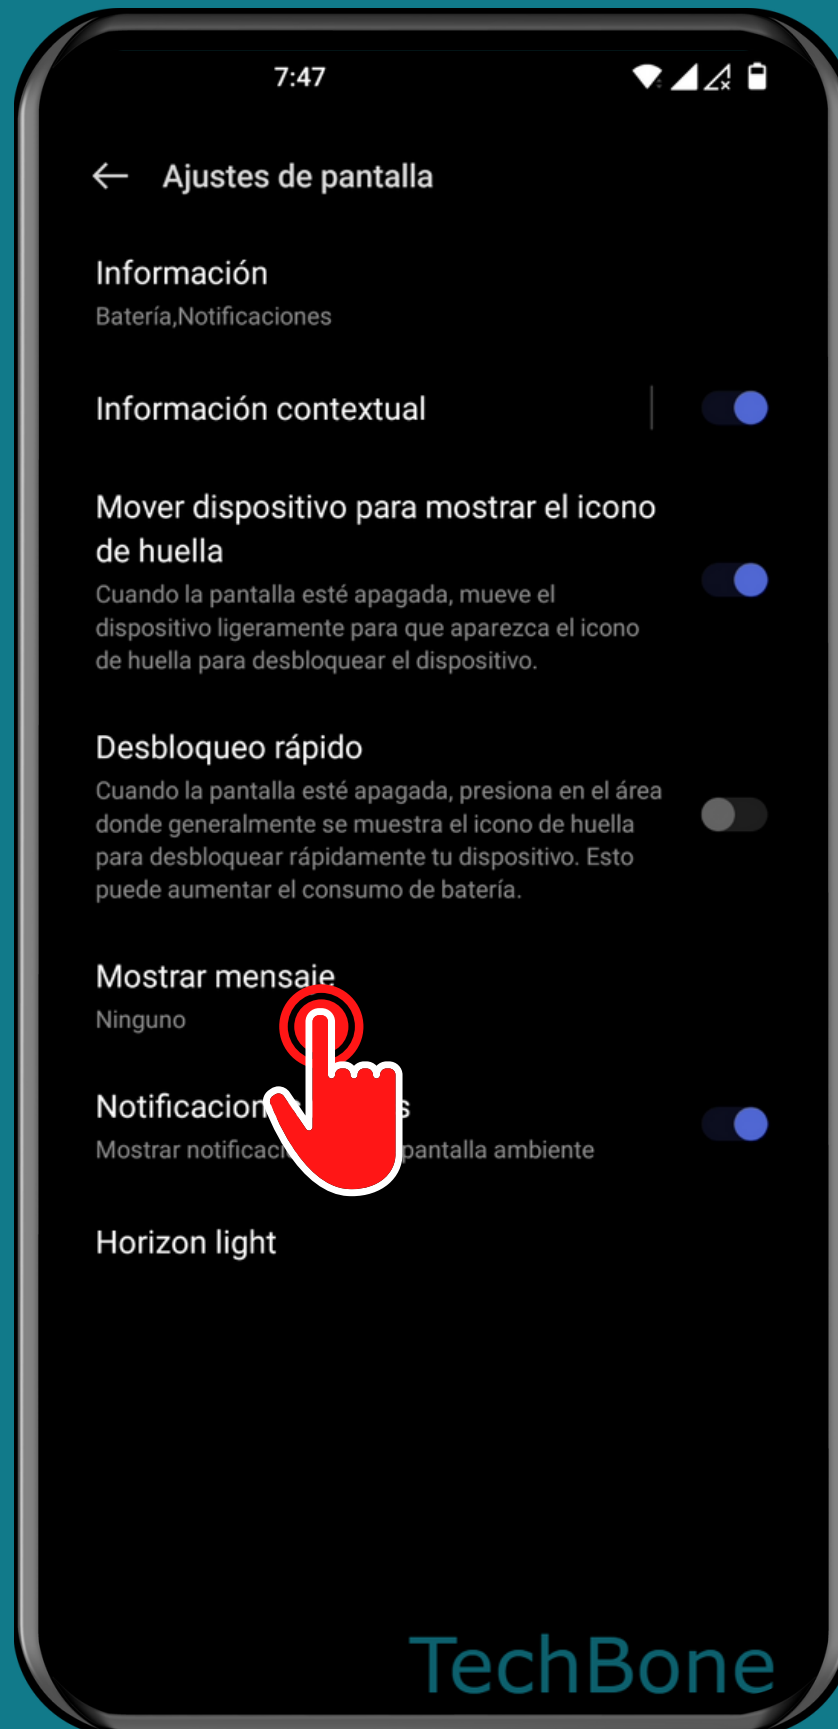

ONEPLUS

Android 12 - OxygenOS 12

AÑADIR UN MENSAJE EN ALWAYS ON DISPLAY (PANTALLA SIEMPRE ACTIVA)

Abre los Ajustes

Presiona Personalizaciones

Presiona Pantalla siempre activa

Presiona

Ajustes de pantalla

Presiona

Mostrar mensaje

Escribe un
Mensaje y presiona
Guardar

¡Listo!