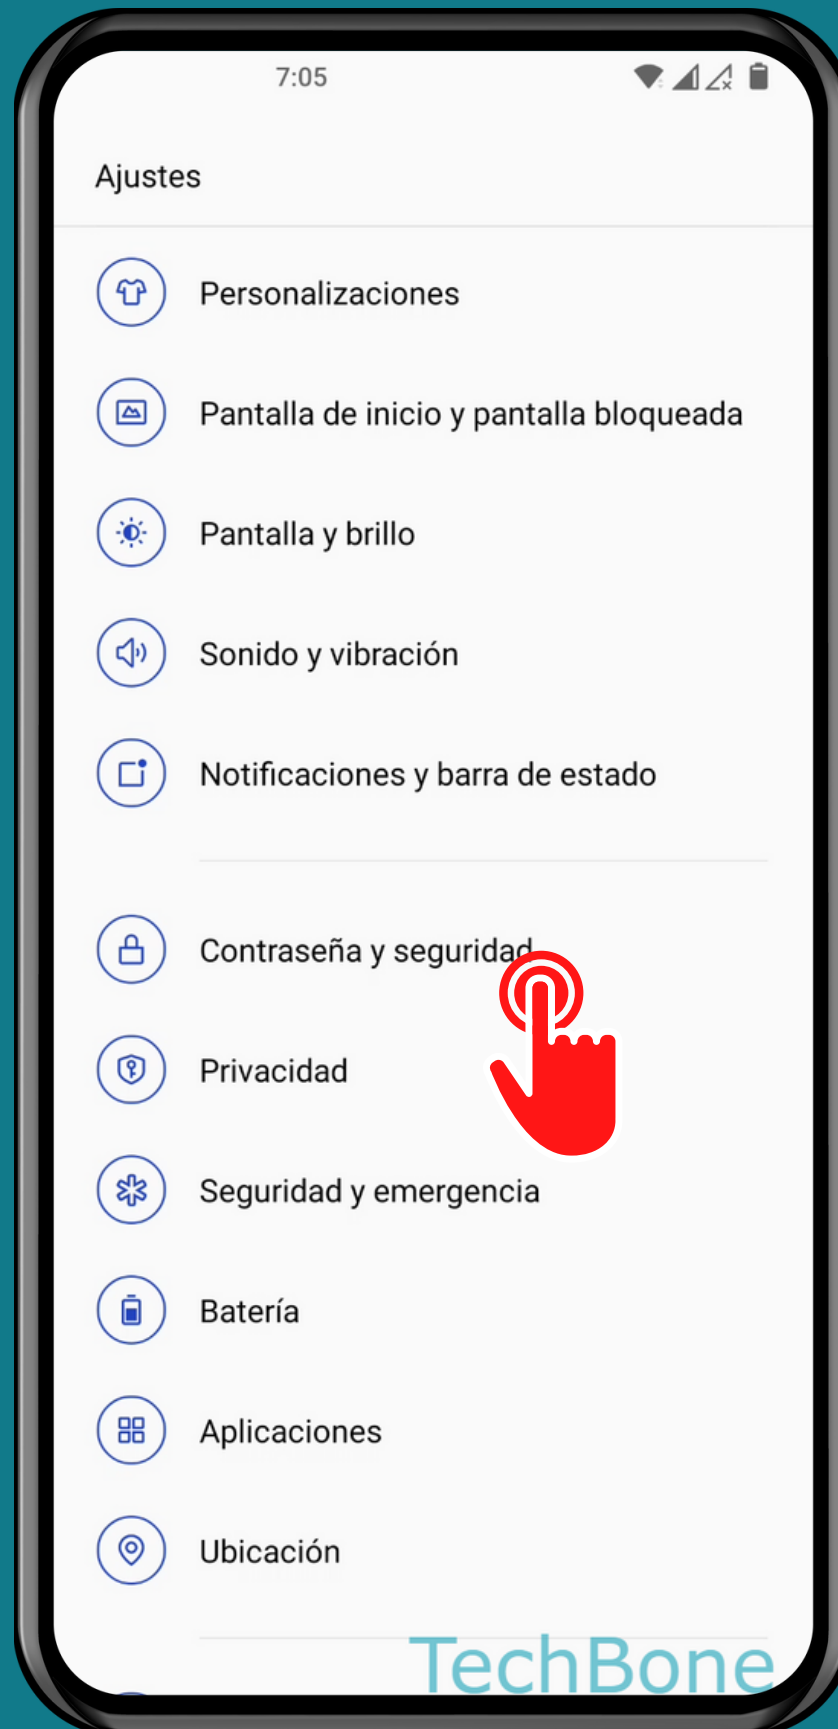

ONEPLUS

Android 12 - OxygenOS 12

CAMBIAR LA ANIMACIÓN DE HUELLA

Abre los Ajustes

Presiona Contraseña y seguridad

Presiona Huella digital

Presiona

Animación de huella

Selecciona una
Animación de huella
o Nada

¡Listo!