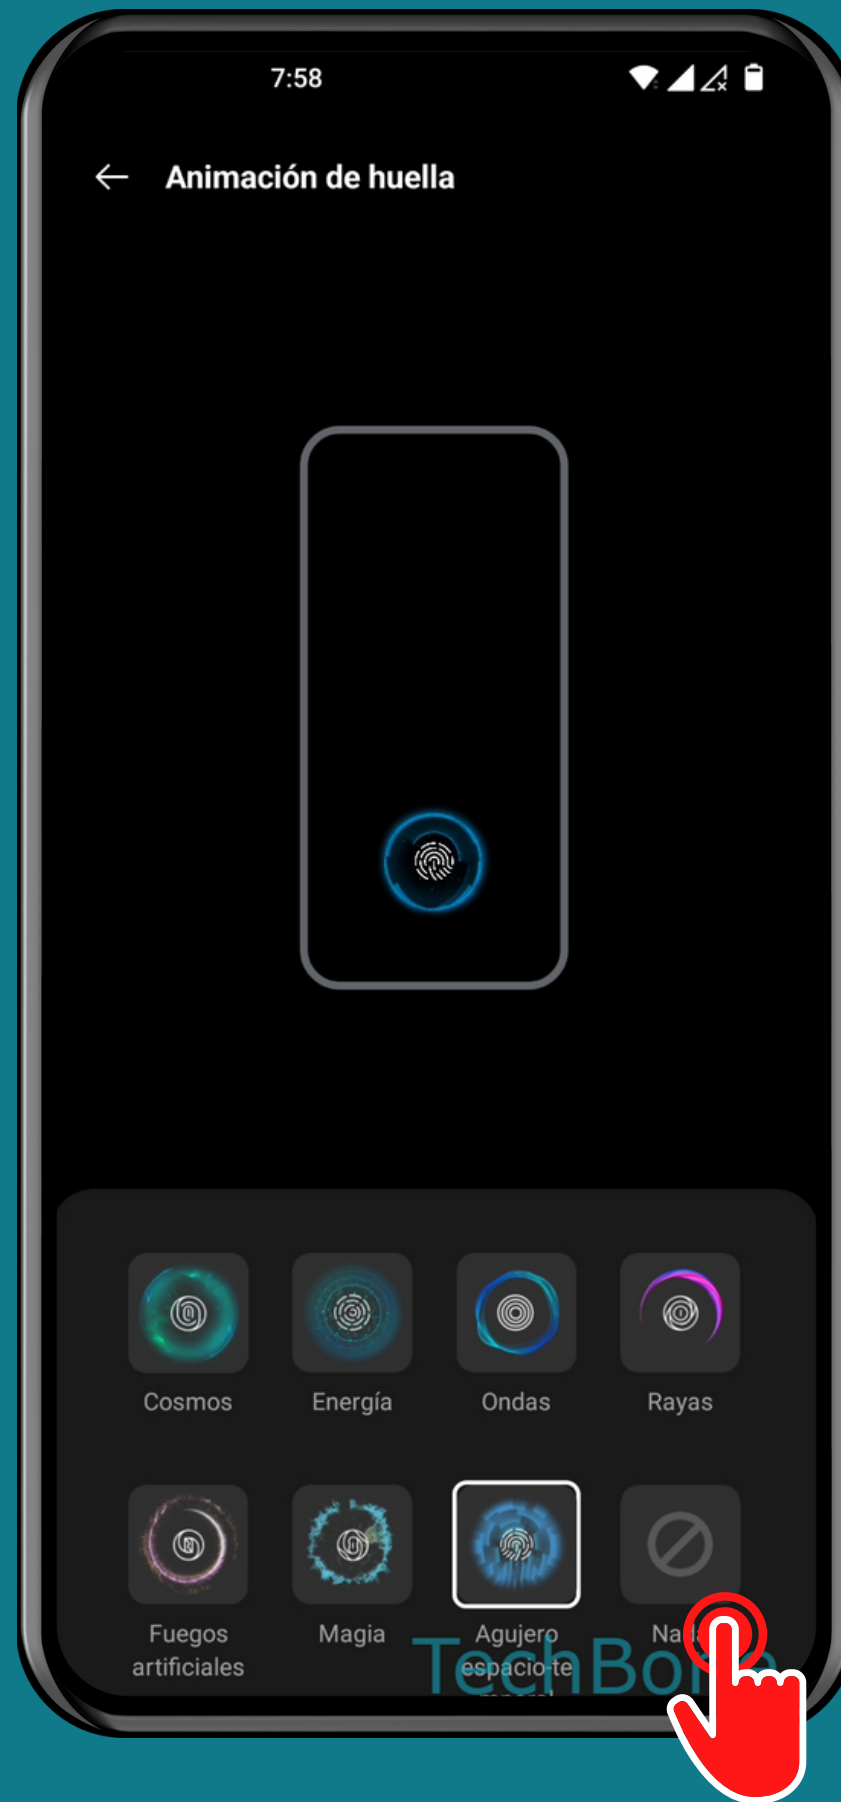

ONEPLUS

Android 12 - OxygenOS 12

CAMBIAR LA ANIMACIÓN DE HUELLA

Abre los Ajustes

Presiona Contraseña y seguridad

Presiona Huella digital

Presiona

Animación de huella

Selecciona una
Animación de huella
o Nada

¡Listo!