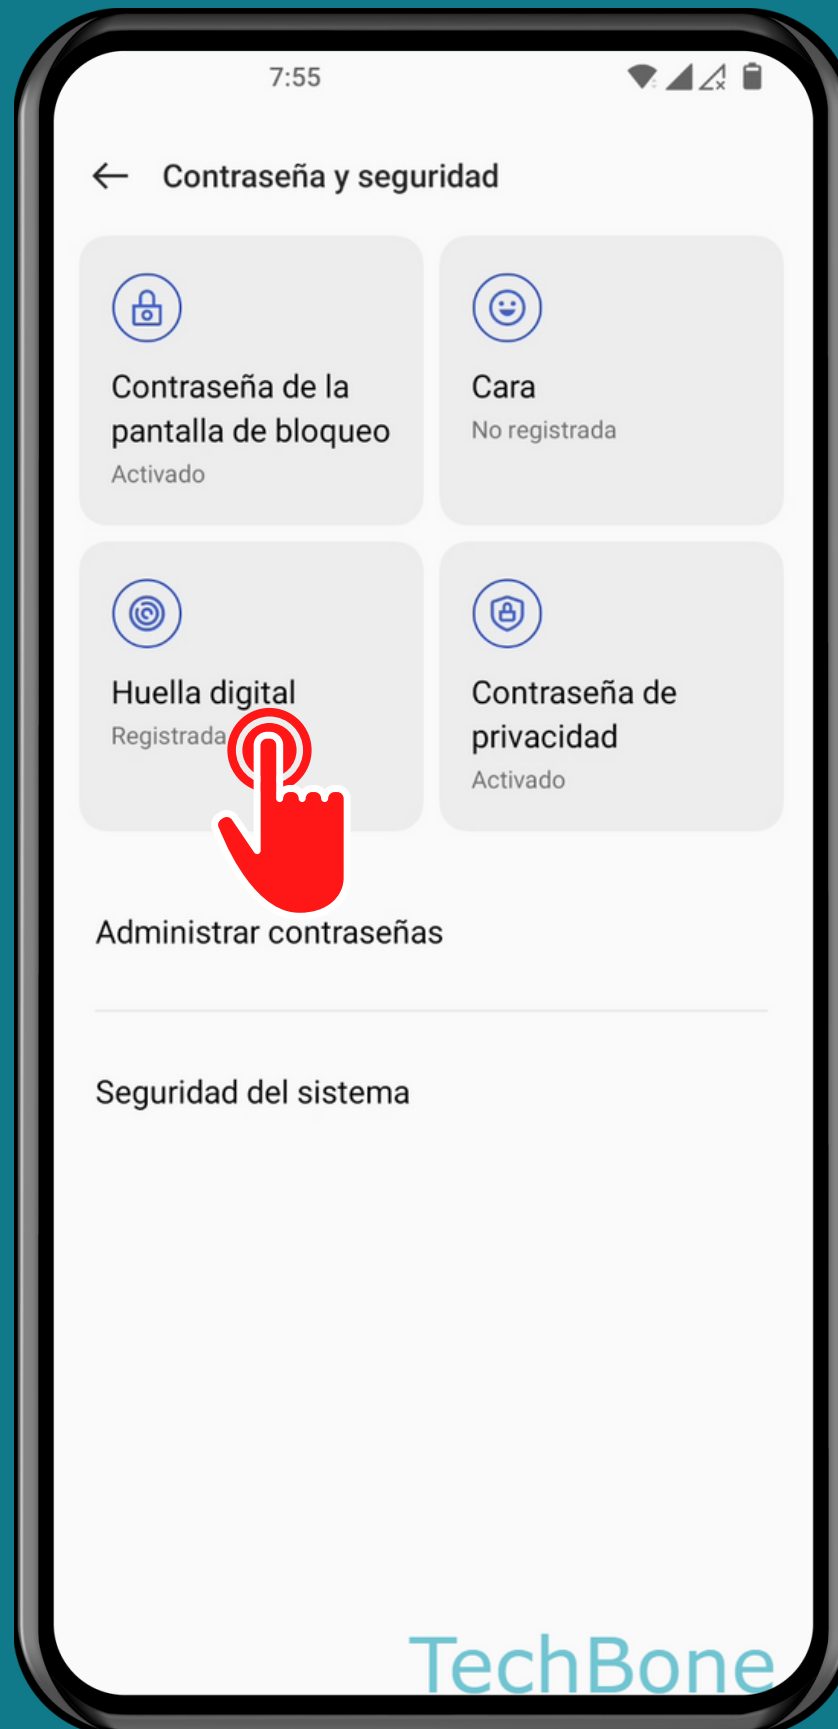

ONEPLUS

Android 12 - OxygenOS 12

CAMBIAR LA ANIMACIÓN DE HUELLA

Abre los Ajustes

Presiona Contraseña y seguridad

Presiona Huella digital

Presiona

Animación de huella

Selecciona una
Animación de huella
o Nada

¡Listo!