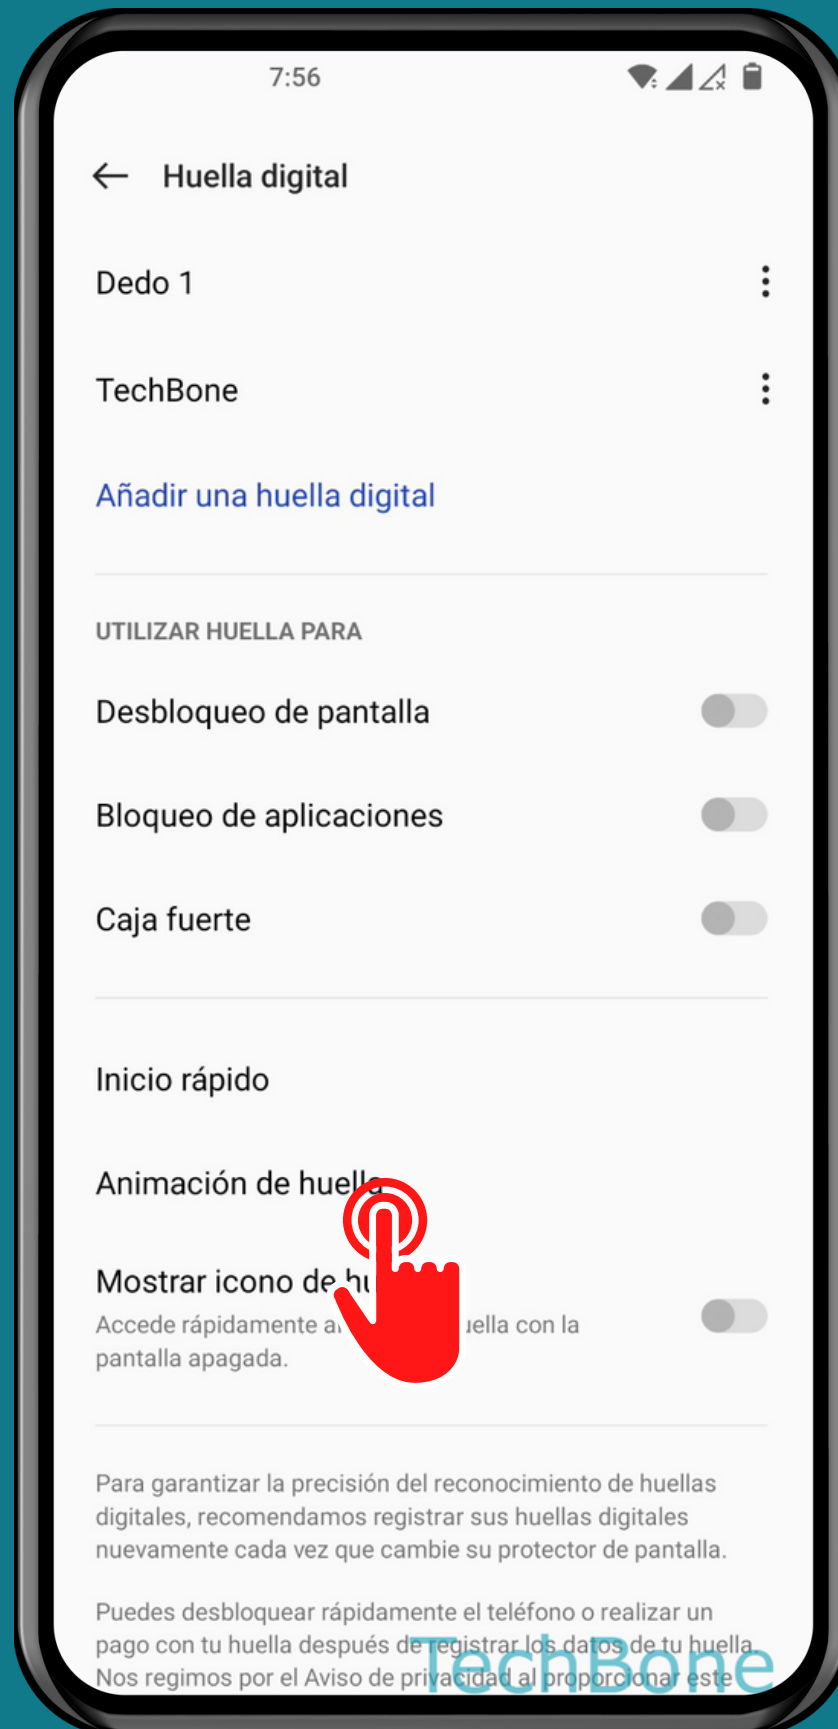

ONEPLUS

Android 12 - OxygenOS 12

CAMBIAR LA ANIMACIÓN DE HUELLA

Abre los Ajustes

Presiona Contraseña y seguridad

Presiona Huella digital

Presiona

Animación de huella

Selecciona una
Animación de huella
o Nada

¡Listo!