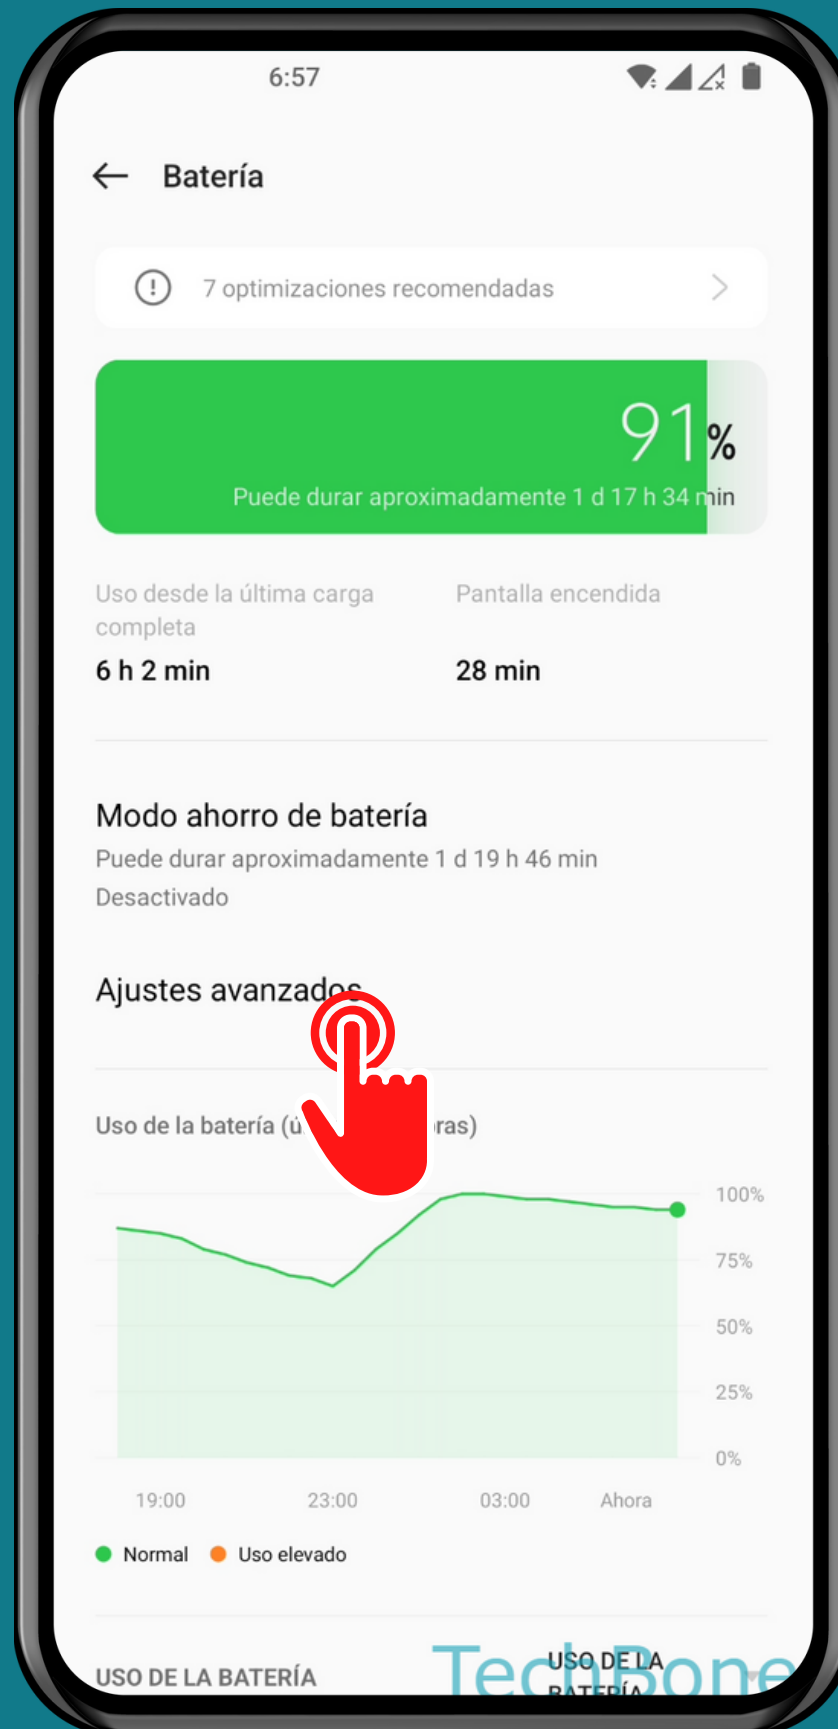

ONEPLUS

Android 12 - OxygenOS 12

OPTIMIZAR EL USO DE BATERÍA DE APPS EN SEGUNDO PLANO

Abre los Ajustes

Presiona Batería

Presiona

Ajustes avanzados

Presiona Optimizar uso de batería

Selecciona una Aplicación

TechBone

Elige una Opción

¡Listo!