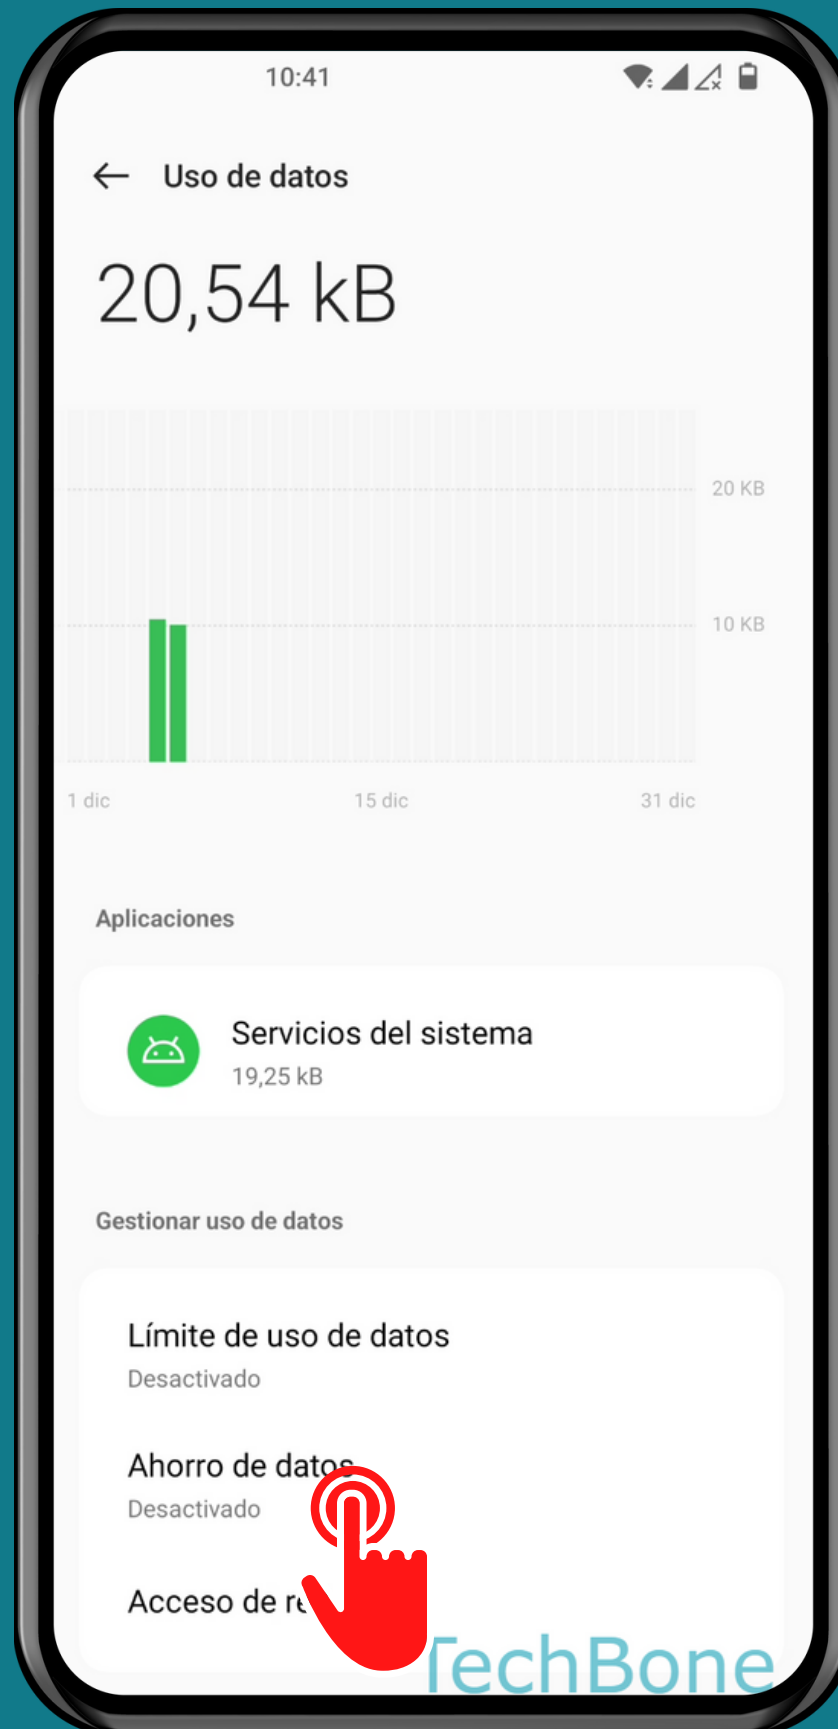

ONEPLUS

Android 12 - OxygenOS 12

APLICACIONES SIN RESTRICCIONES EN EL MODO DE AHORRO DE DATOS

Abre los Ajustes

Presiona Red móvil

Presiona

Uso de datos

Presiona

Ahorro de datos

Presiona Aplicaciones sin restricciones

Activa o desactiva una
o más **Aplicaciones**

¡Listo!