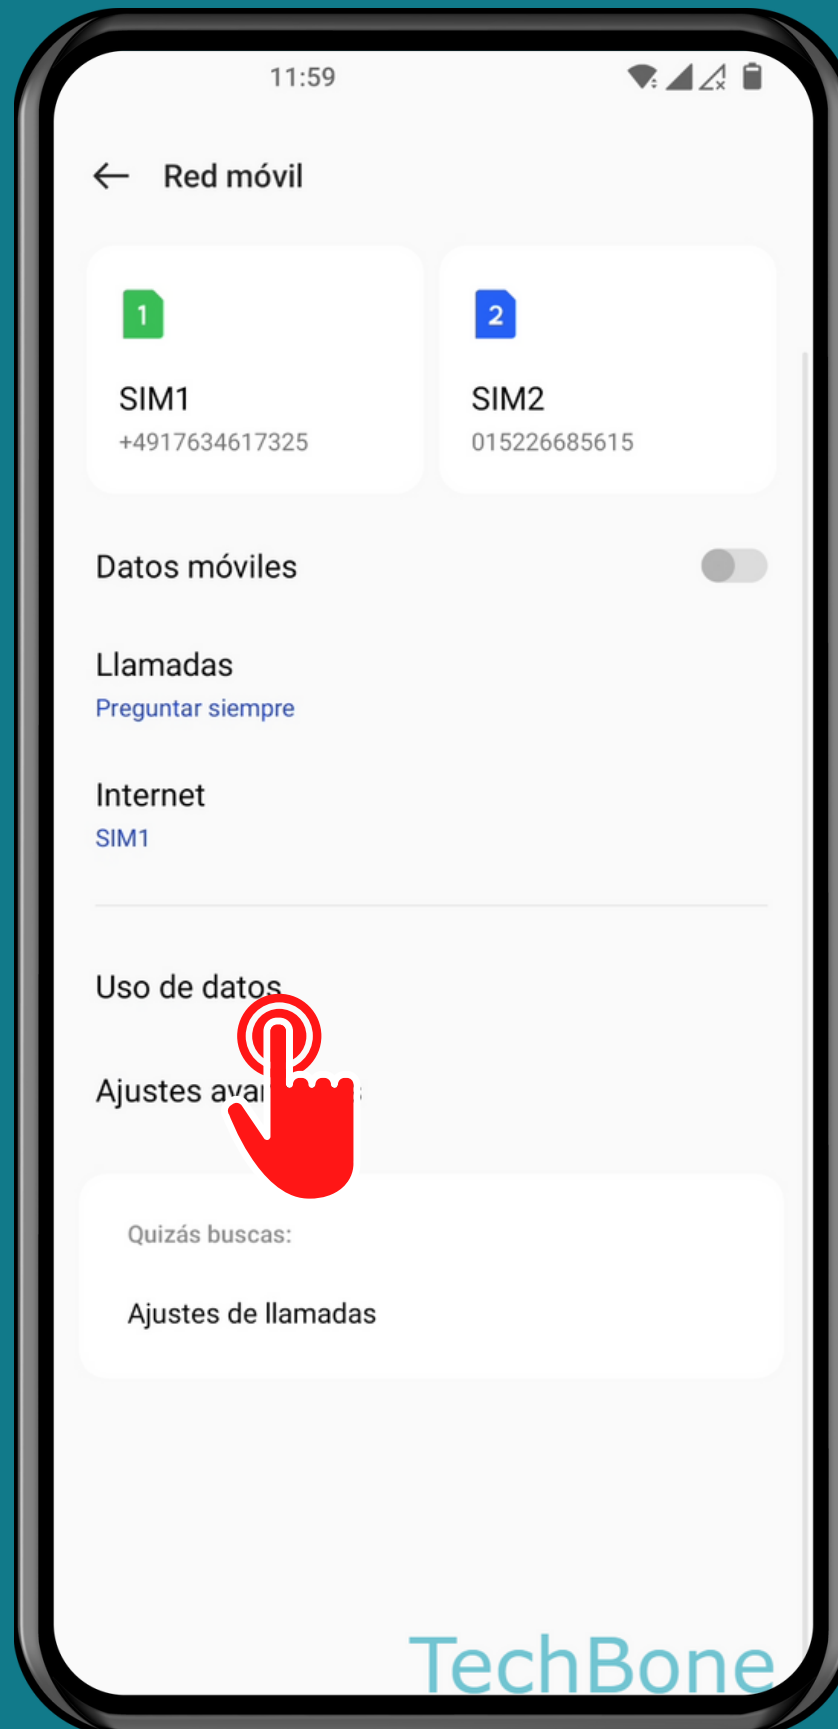

ONEPLUS

Android 12 - OxygenOS 12

APLICACIONES SIN RESTRICCIONES EN EL MODO DE AHORRO DE DATOS

Abre los Ajustes

Presiona Red móvil

Presiona

Uso de datos

Presiona