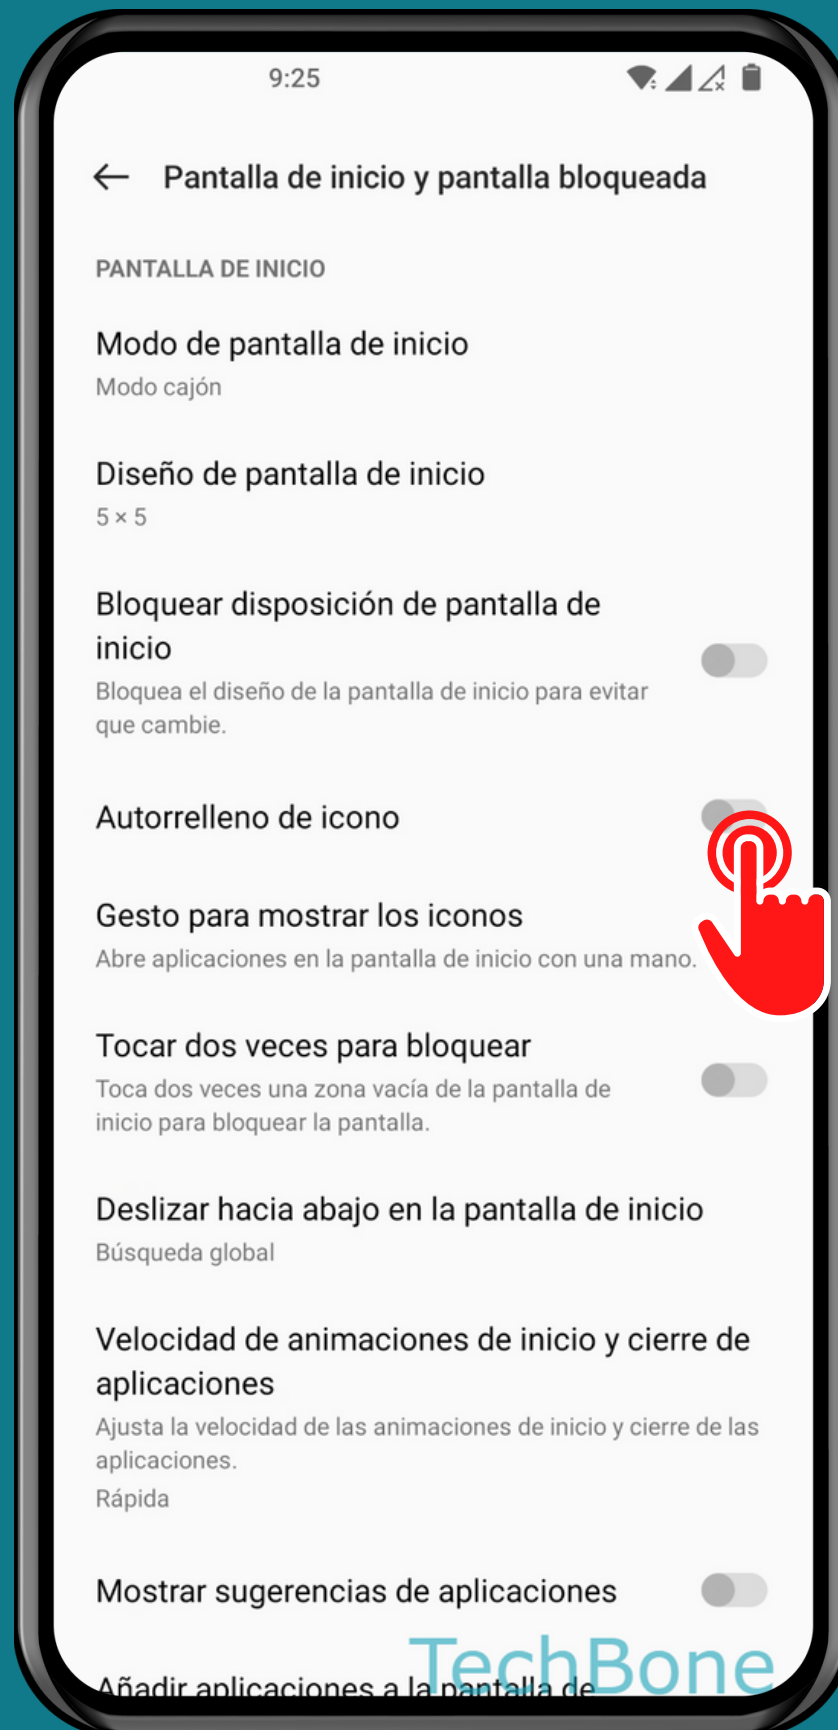

Activa o desactiva

Autorrelleno de icono