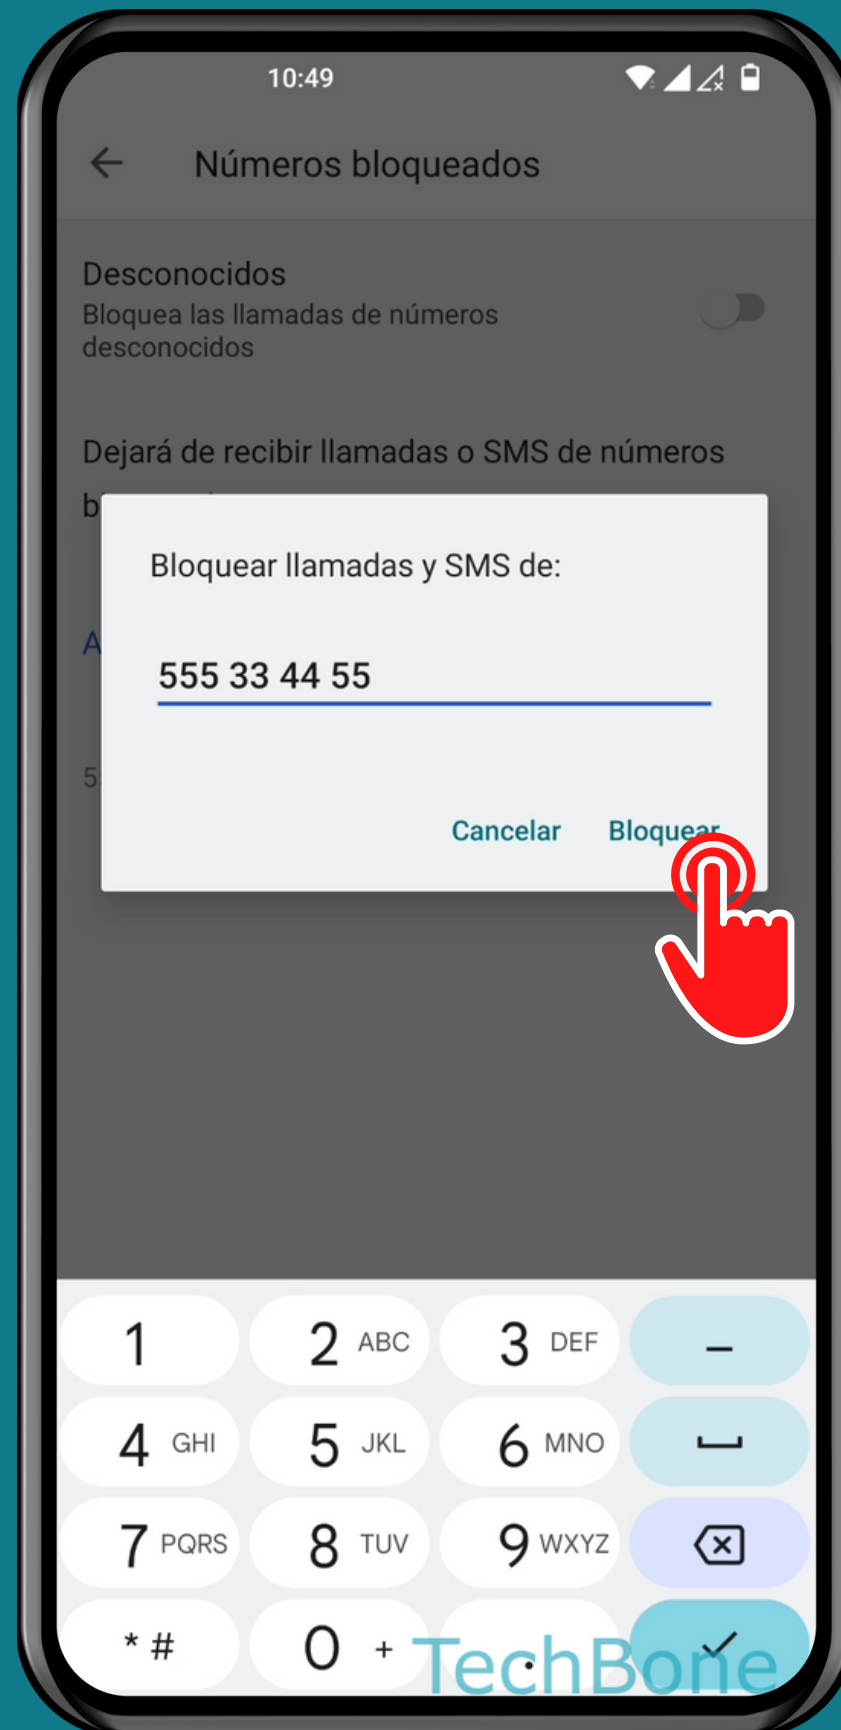

ONEPLUS

Teléfono - Android 12 - OxygenOS 12

BLOQUEAR UN NÚMERO DE TELÉFONO

Abre Teléfono

Abre el Menú

Presiona Ajustes

Presiona Números bloqueados

Presiona Añadir un número de teléfono

Ingresa un
Número de teléfono y
presiona **Bloquear**

¡Listo!