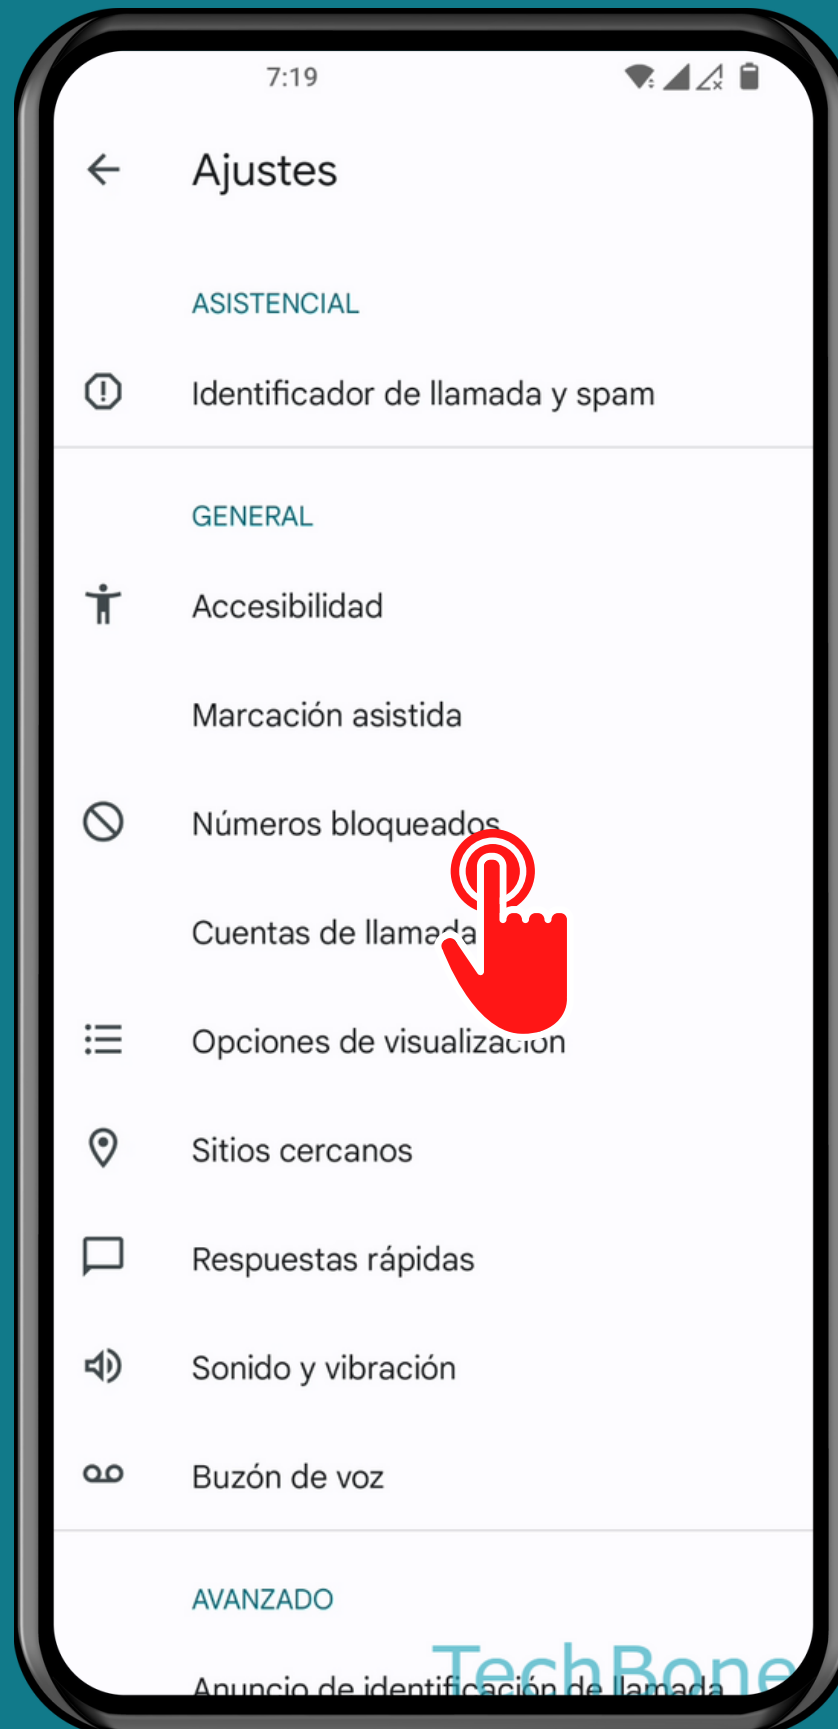

ONEPLUS

Teléfono - Android 12 - OxygenOS 12

BLOQUEAR UN NÚMERO DE TELÉFONO

Abre Teléfono

Abre el Menú

Presiona Ajustes

Presiona Números bloqueados

Presiona Añadir un número de teléfono

Ingresa un
Número de teléfono y
presiona **Bloquear**

¡Listo!