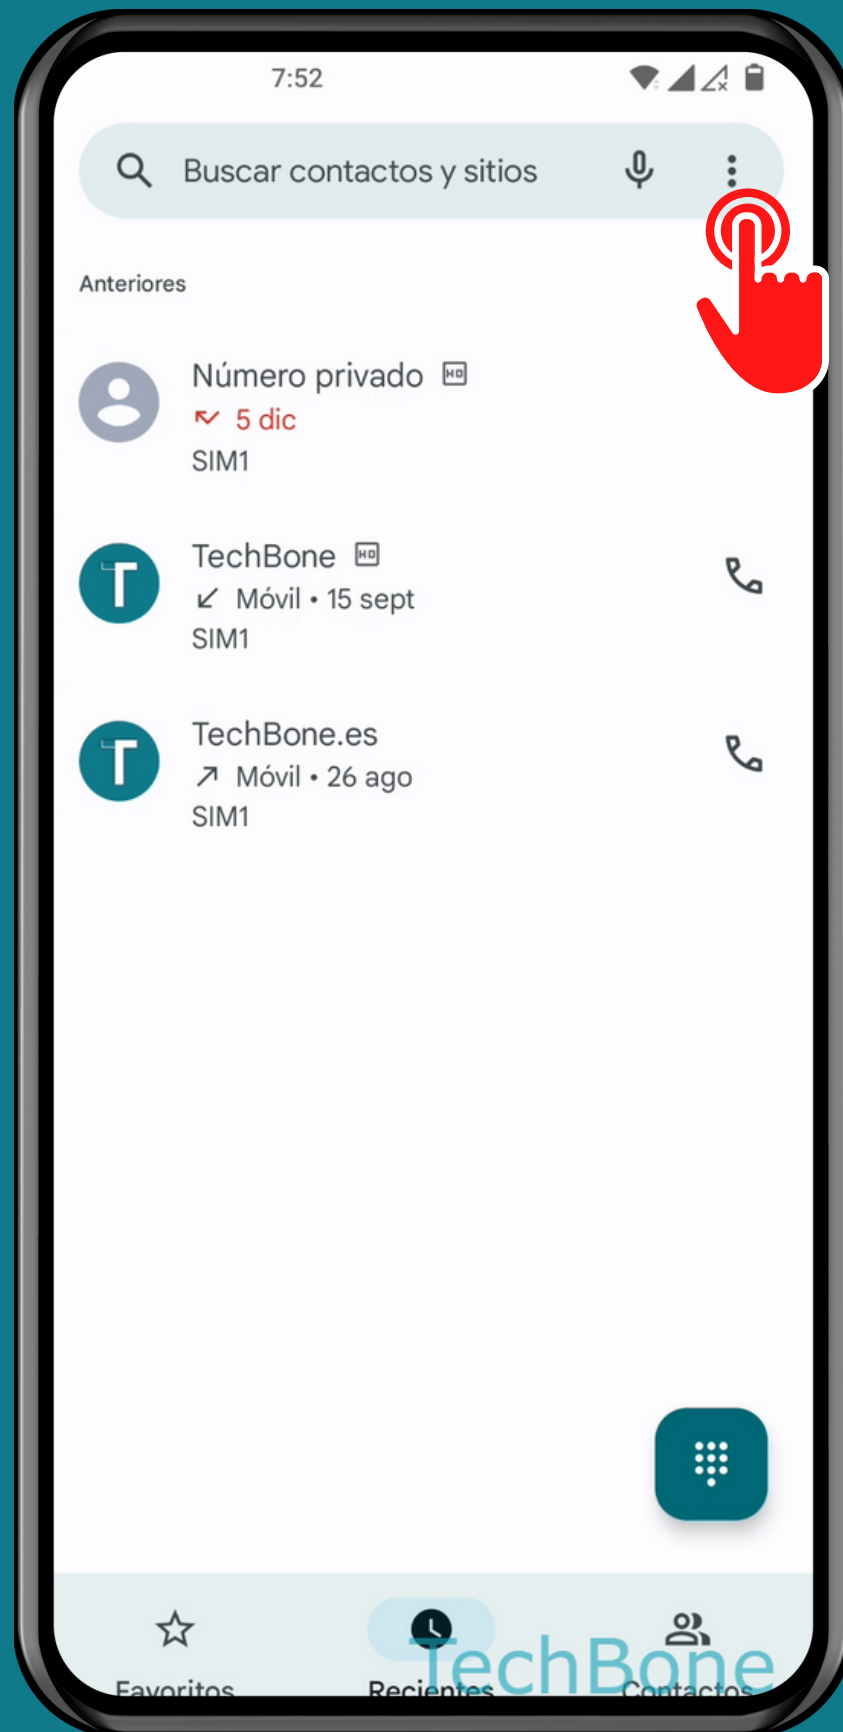

ONEPLUS

Teléfono - Android 12 - OxygenOS 12

BLOQUEAR UN NÚMERO DE TELÉFONO

Abre Teléfono

Abre el Menú

Presiona Ajustes

Presiona Números bloqueados

Presiona Añadir un número de teléfono

Ingresa un
Número de teléfono y
presiona **Bloquear**

¡Listo!