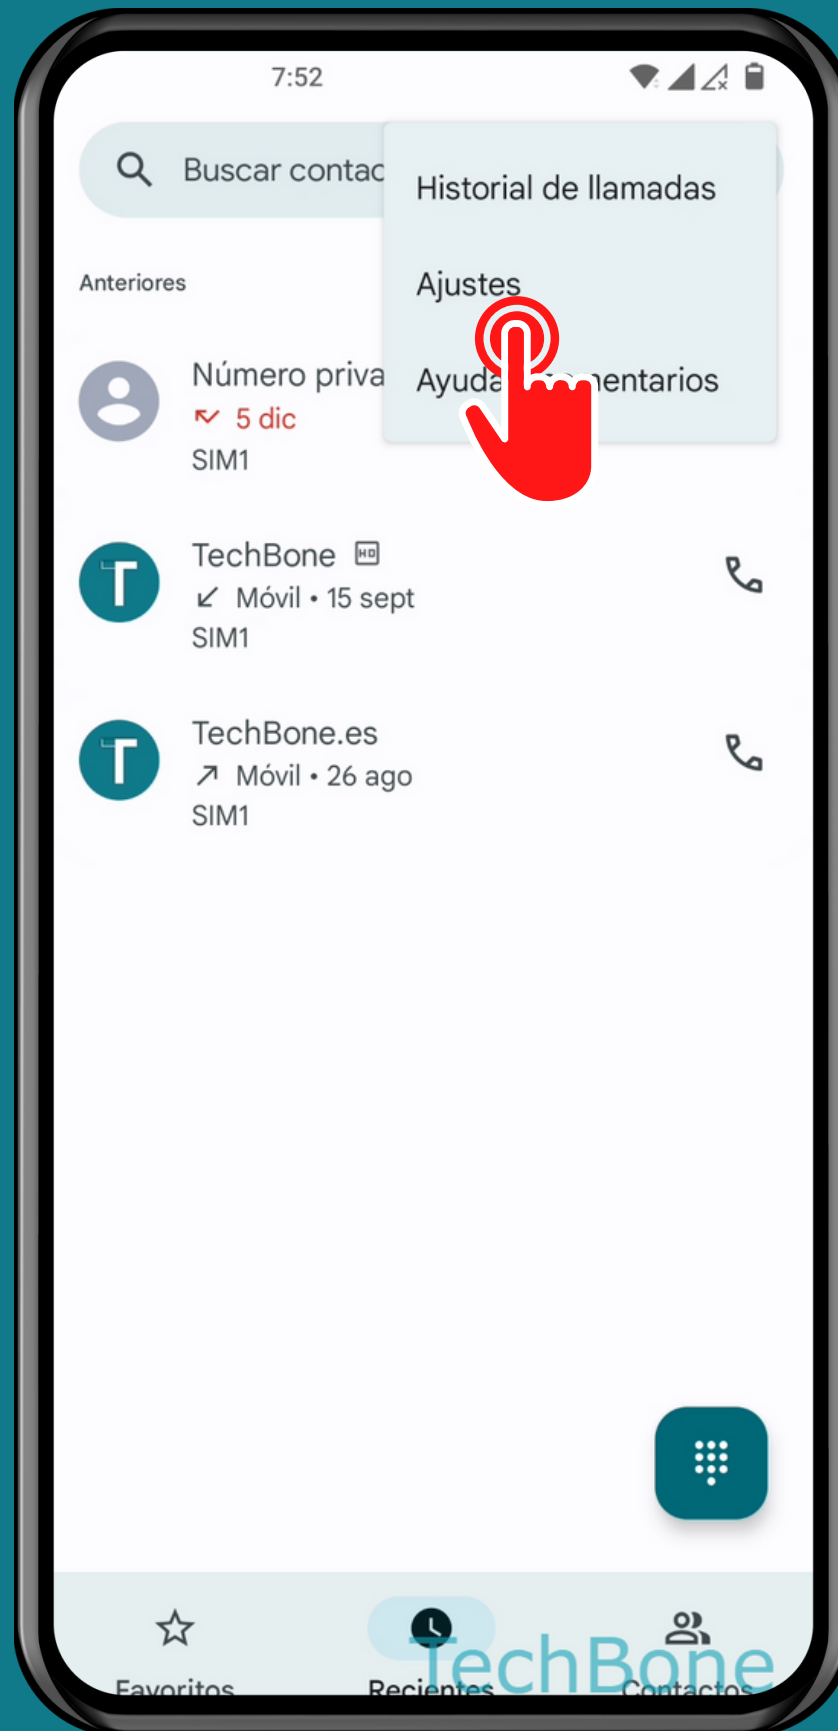

ONEPLUS

Teléfono - Android 12 - OxygenOS 12

BLOQUEAR UN NÚMERO DE TELÉFONO

Abre Teléfono

Abre el Menú

Presiona Ajustes

Presiona Números bloqueados

Presiona Añadir un número de teléfono

Ingresa un
Número de teléfono y
presiona **Bloquear**

¡Listo!