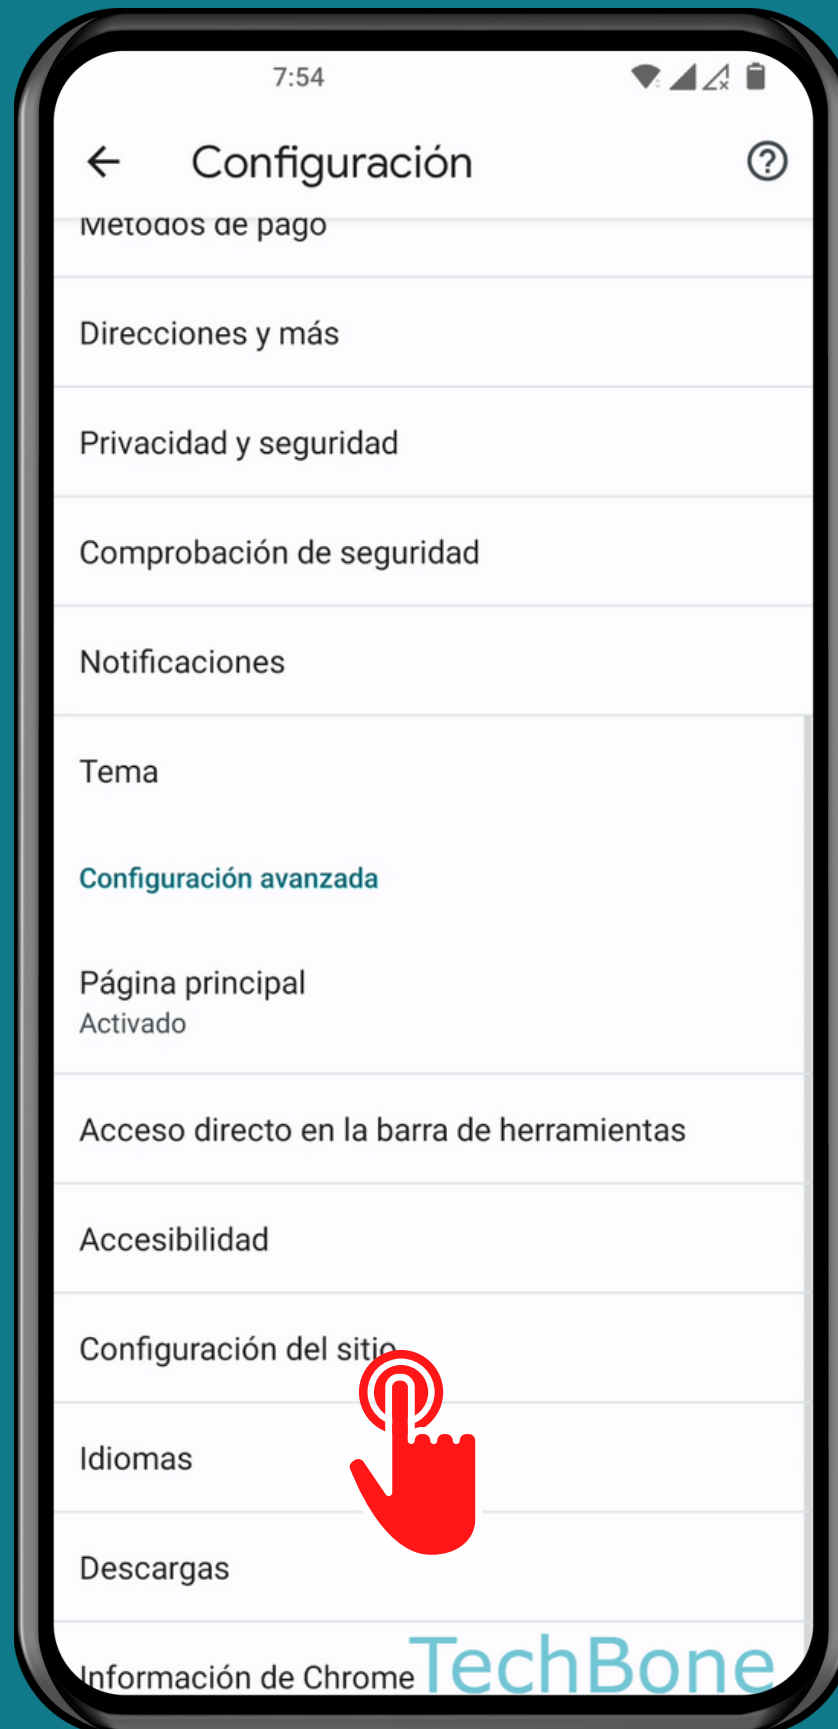

ONEPLUS

Navegador - Android 12 - OxygenOS 12

BLOQUEAR VENTANAS EMERGENTES Y REDIRECCIONES (NAVEGADOR CHROME)

Abre Chrome

Abre el Menú

Presiona Configuración

Presiona Configuración del sitio

Presiona

Ventanas emergentes y redirecciones

Activa o desactiva Ventanas emergentes y redirecciones

¡Listo!