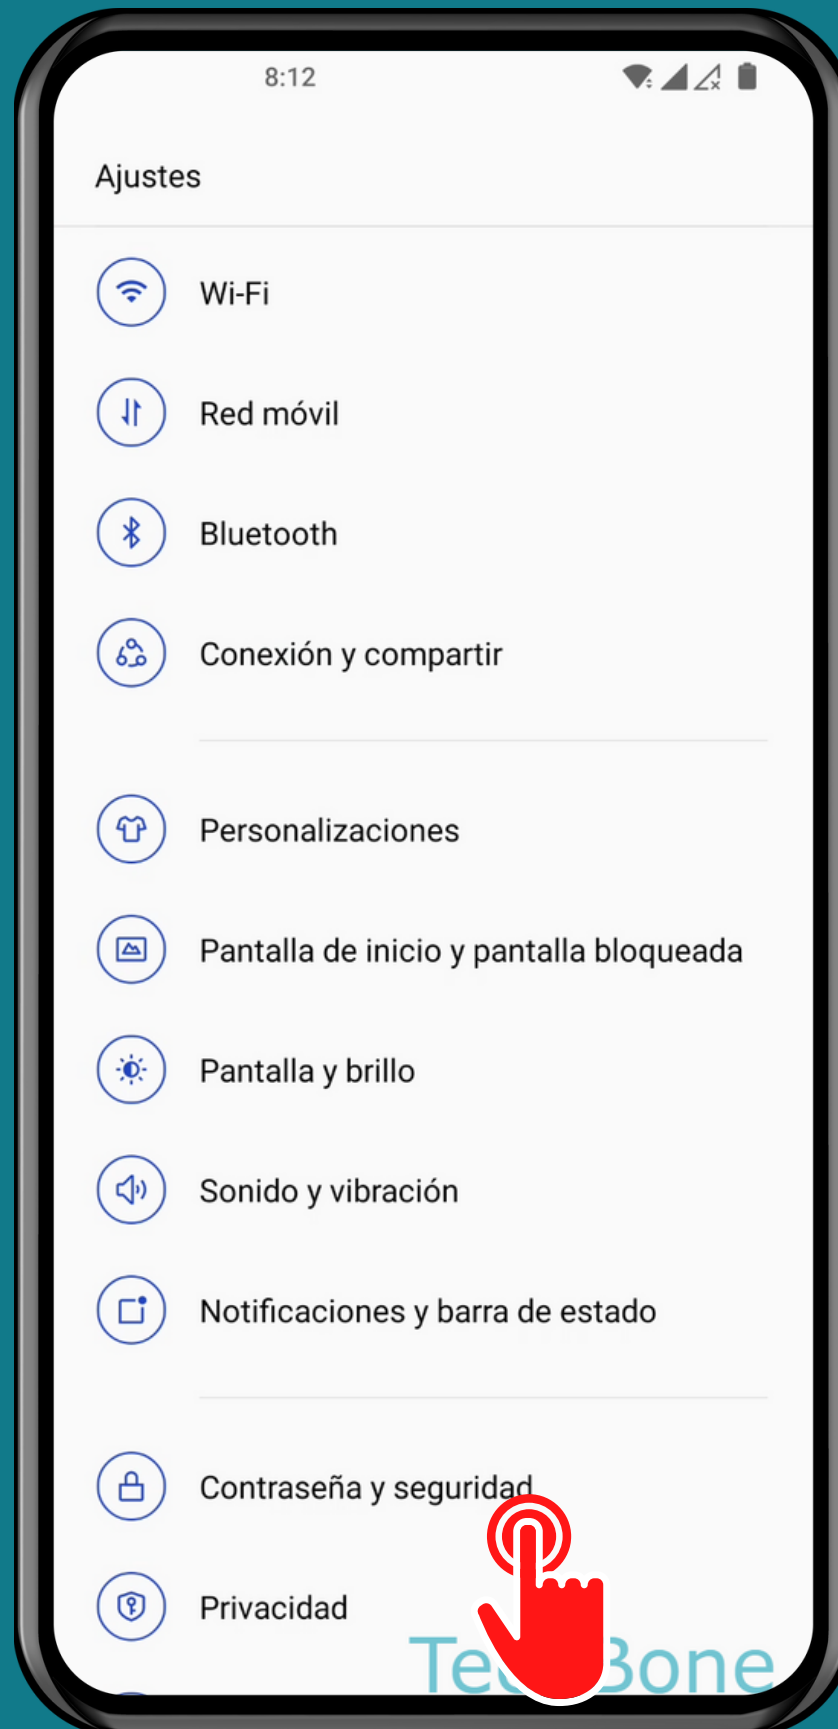

ONEPLUS

Android 12 - OxygenOS 12

PONER O QUITAR EL BLOQUEO PIN DE LA TARJETA SIM

Abre los Ajustes

Presiona Contraseña y seguridad

Presiona Seguridad del sistema

Presiona

Bloqueo de tarjeta SIM

TechBone

Selecciona una Tarjeta SIM (doble SIM)

Activa o desactiva Bloquear tarjeta SIM

Ingresa el
PIN actual y presiona
Aceptar

¡Listo!