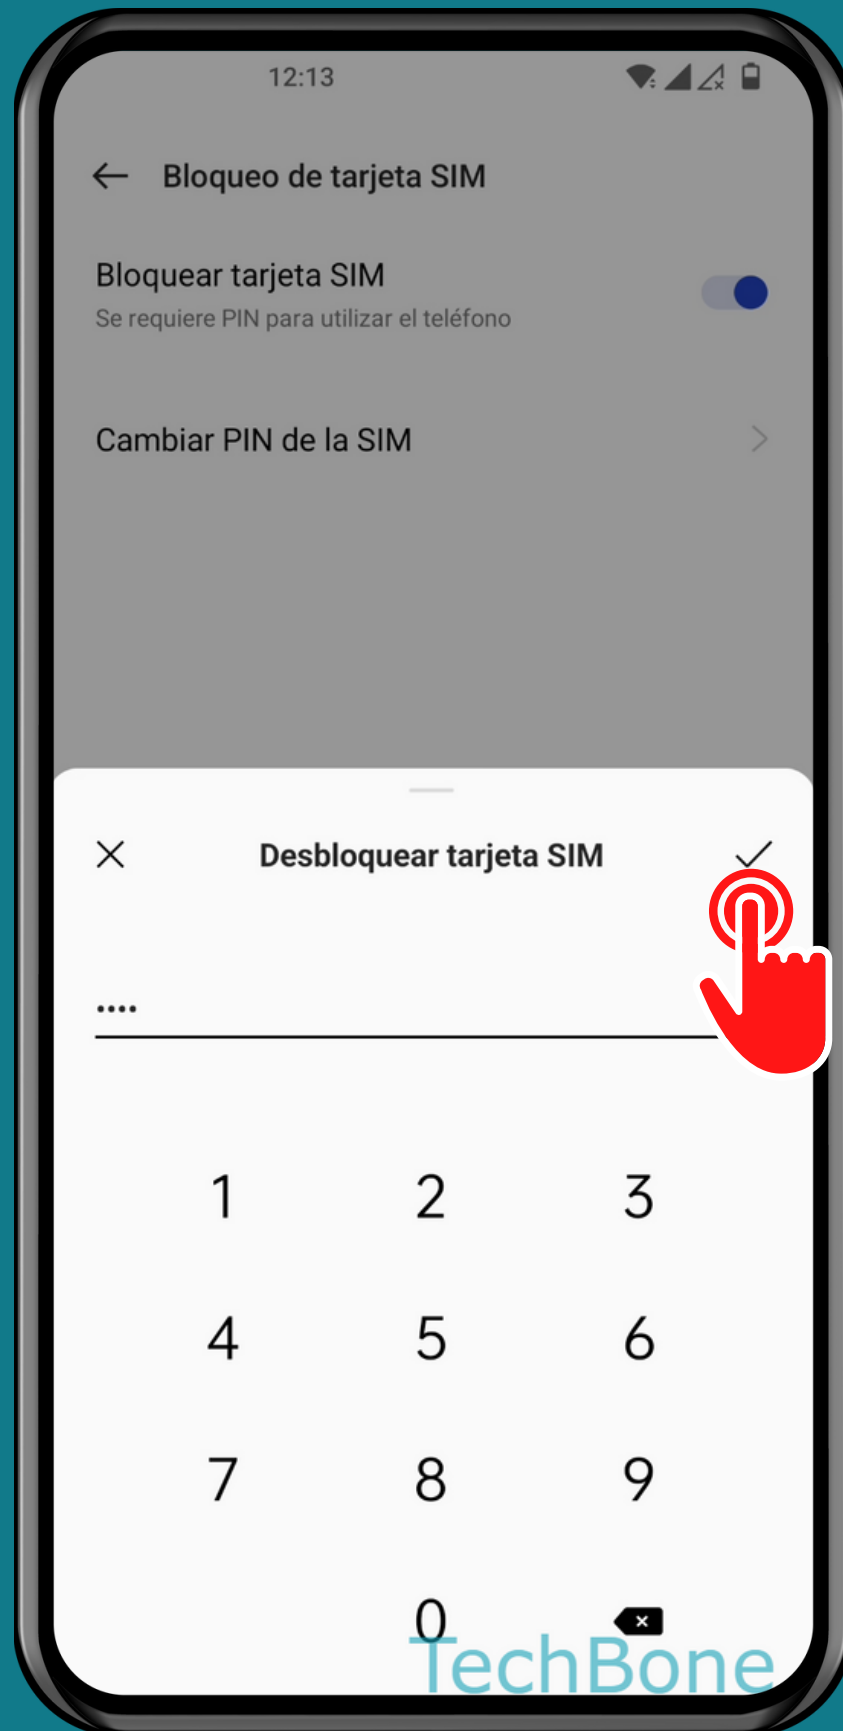

ONEPLUS

Android 12 - OxygenOS 12

PONER O QUITAR EL BLOQUEO PIN DE LA TARJETA SIM

Abre los Ajustes

Presiona Contraseña y seguridad

Presiona Seguridad del sistema

Presiona

Bloqueo de tarjeta SIM

TechBone

Selecciona una Tarjeta SIM (doble SIM)

Activa o desactiva Bloquear tarjeta SIM

Ingresa el
PIN actual y presiona
Aceptar

¡Listo!