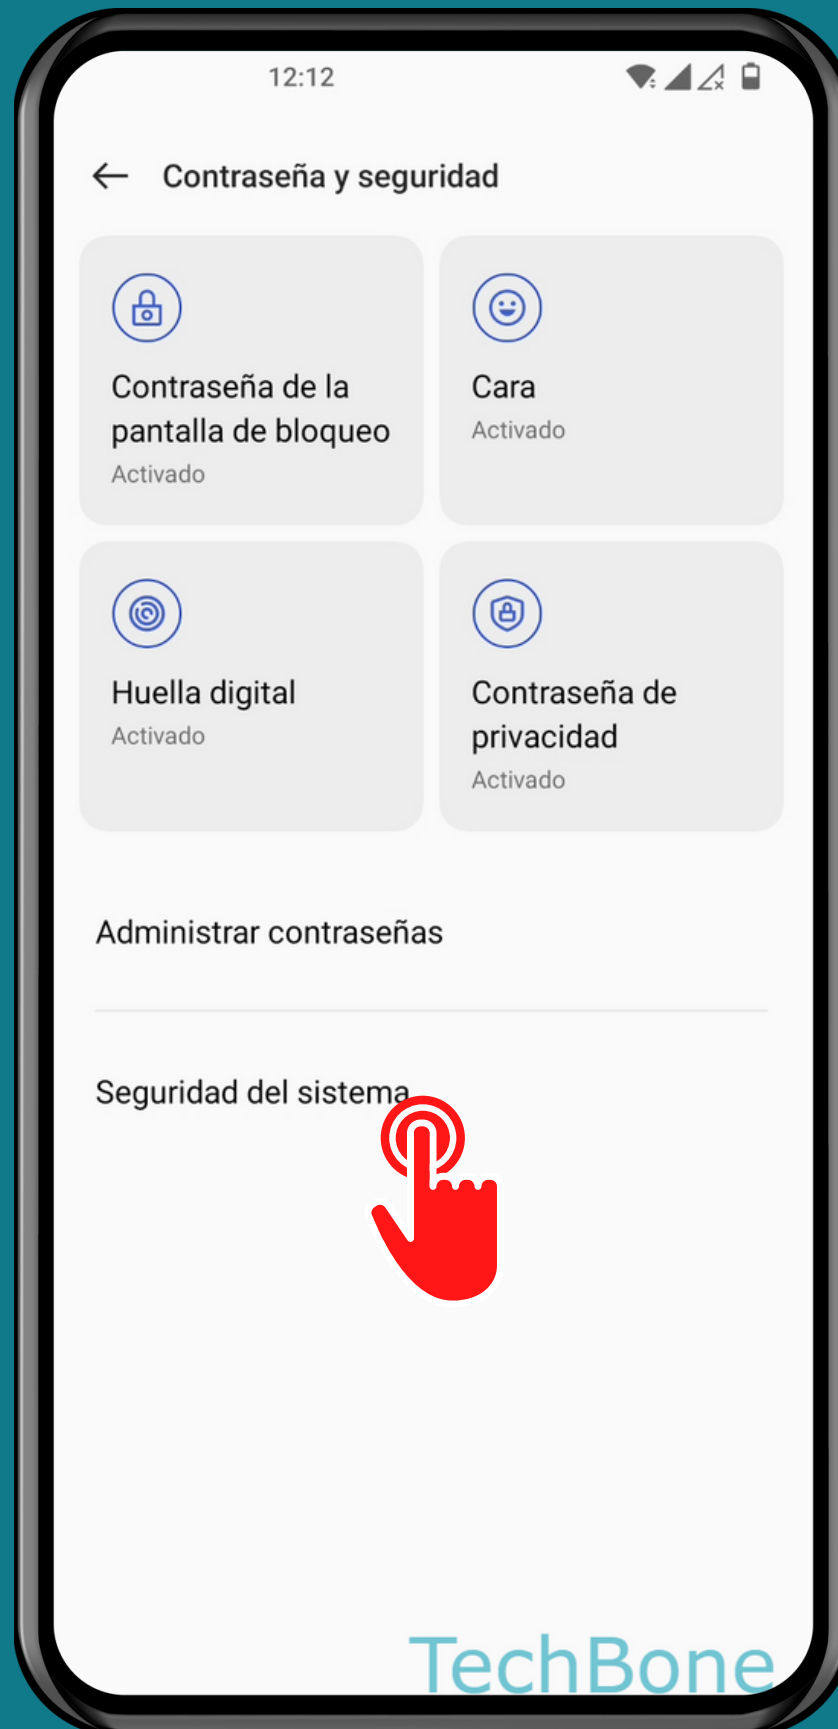

ONEPLUS

Android 12 - OxygenOS 12

PONER O QUITAR EL BLOQUEO PIN DE LA TARJETA SIM

Abre los Ajustes

Presiona Contraseña y seguridad

Presiona Seguridad del sistema

Presiona

Bloqueo de tarjeta SIM

TechBone

Selecciona una Tarjeta SIM (doble SIM)

Activa o desactiva Bloquear tarjeta SIM

Ingresa el
PIN actual y presiona
Aceptar

¡Listo!