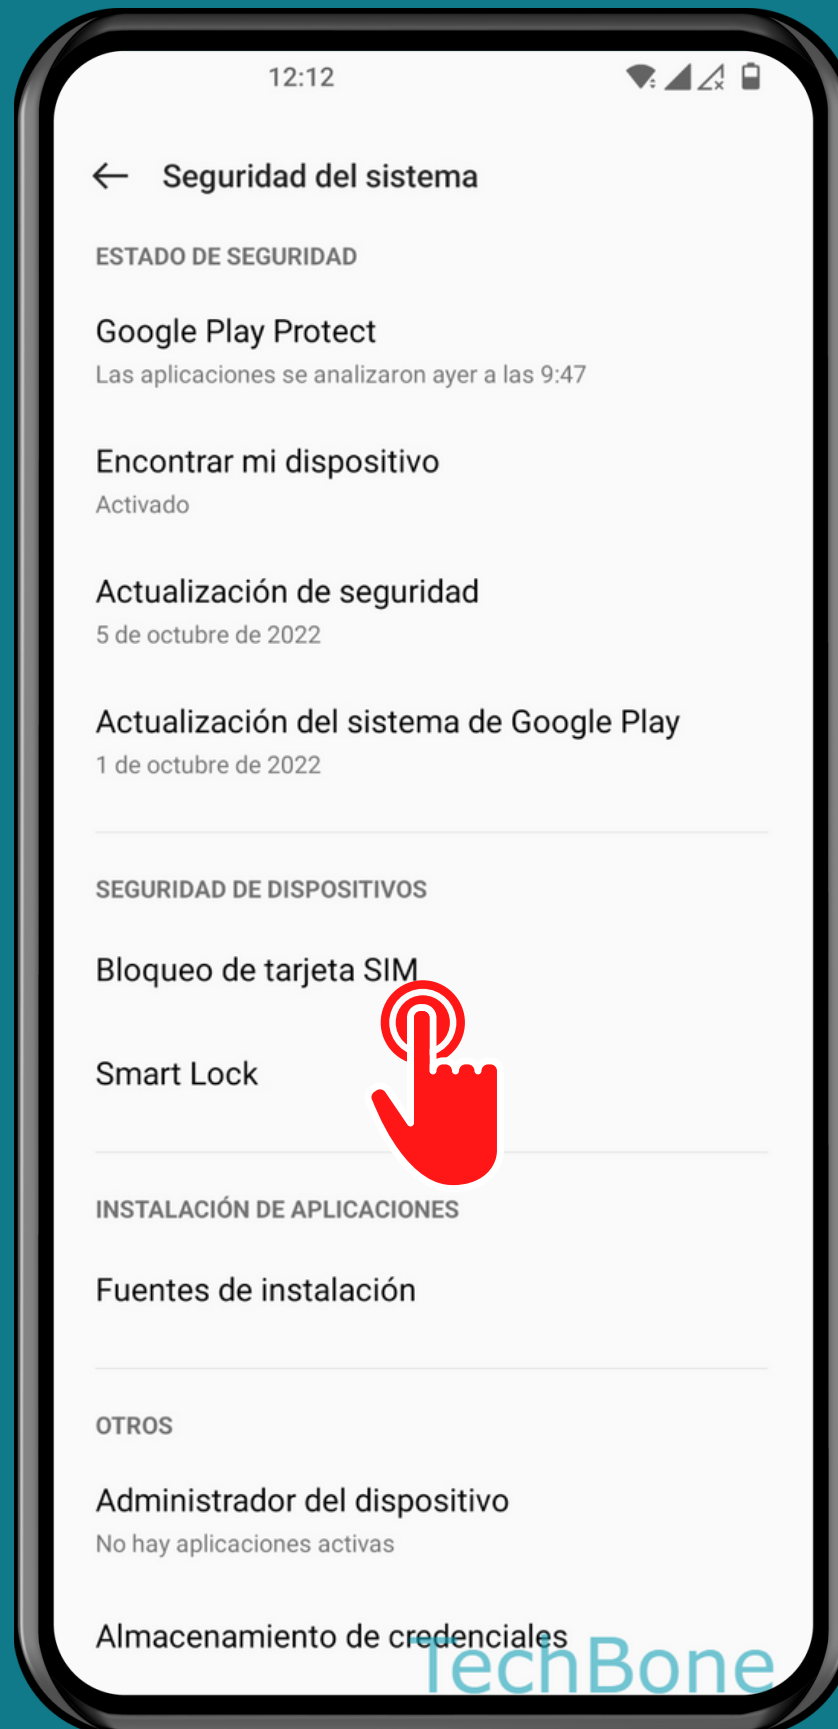

ONEPLUS

Android 12 - OxygenOS 12

PONER O QUITAR EL BLOQUEO PIN DE LA TARJETA SIM

Abre los Ajustes

Presiona Contraseña y seguridad

Presiona Seguridad del sistema

Presiona

Bloqueo de tarjeta SIM

TechBone

Selecciona una Tarjeta SIM (doble SIM)

Activa o desactiva Bloquear tarjeta SIM

Ingresa el
PIN actual y presiona
Aceptar

¡Listo!