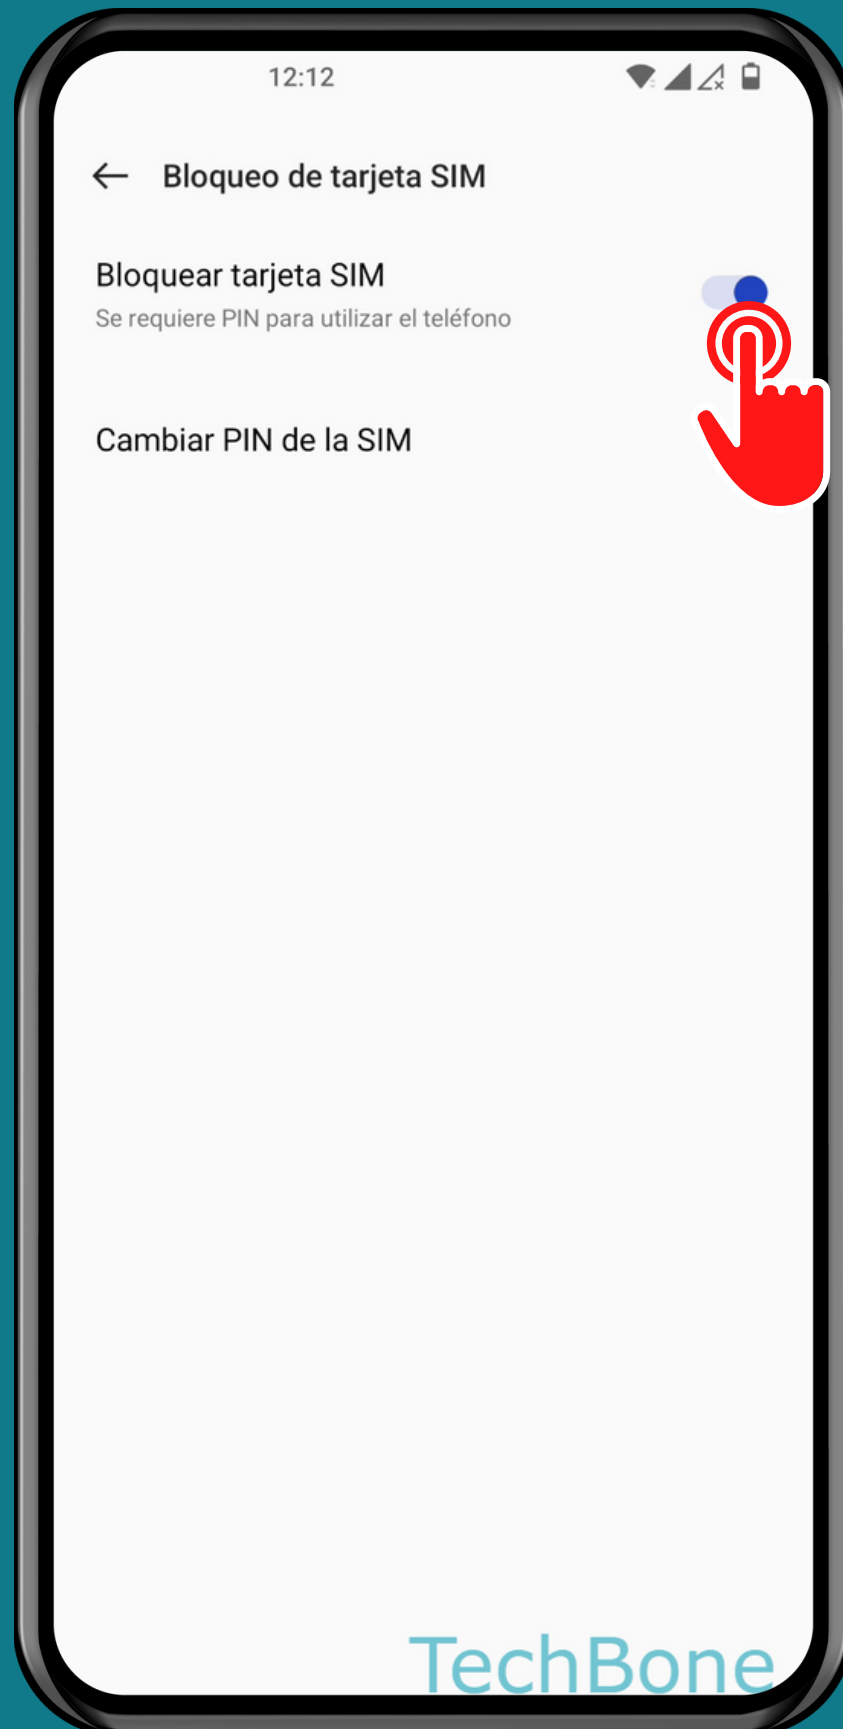

ONEPLUS

Android 12 - OxygenOS 12

PONER O QUITAR EL BLOQUEO PIN DE LA TARJETA SIM

Abre los Ajustes

Presiona Contraseña y seguridad

Presiona Seguridad del sistema

Presiona

Bloqueo de tarjeta SIM

TechBone

Selecciona una Tarjeta SIM (doble SIM)

Activa o desactiva Bloquear tarjeta SIM

Ingresa el
PIN actual y presiona
Aceptar

¡Listo!