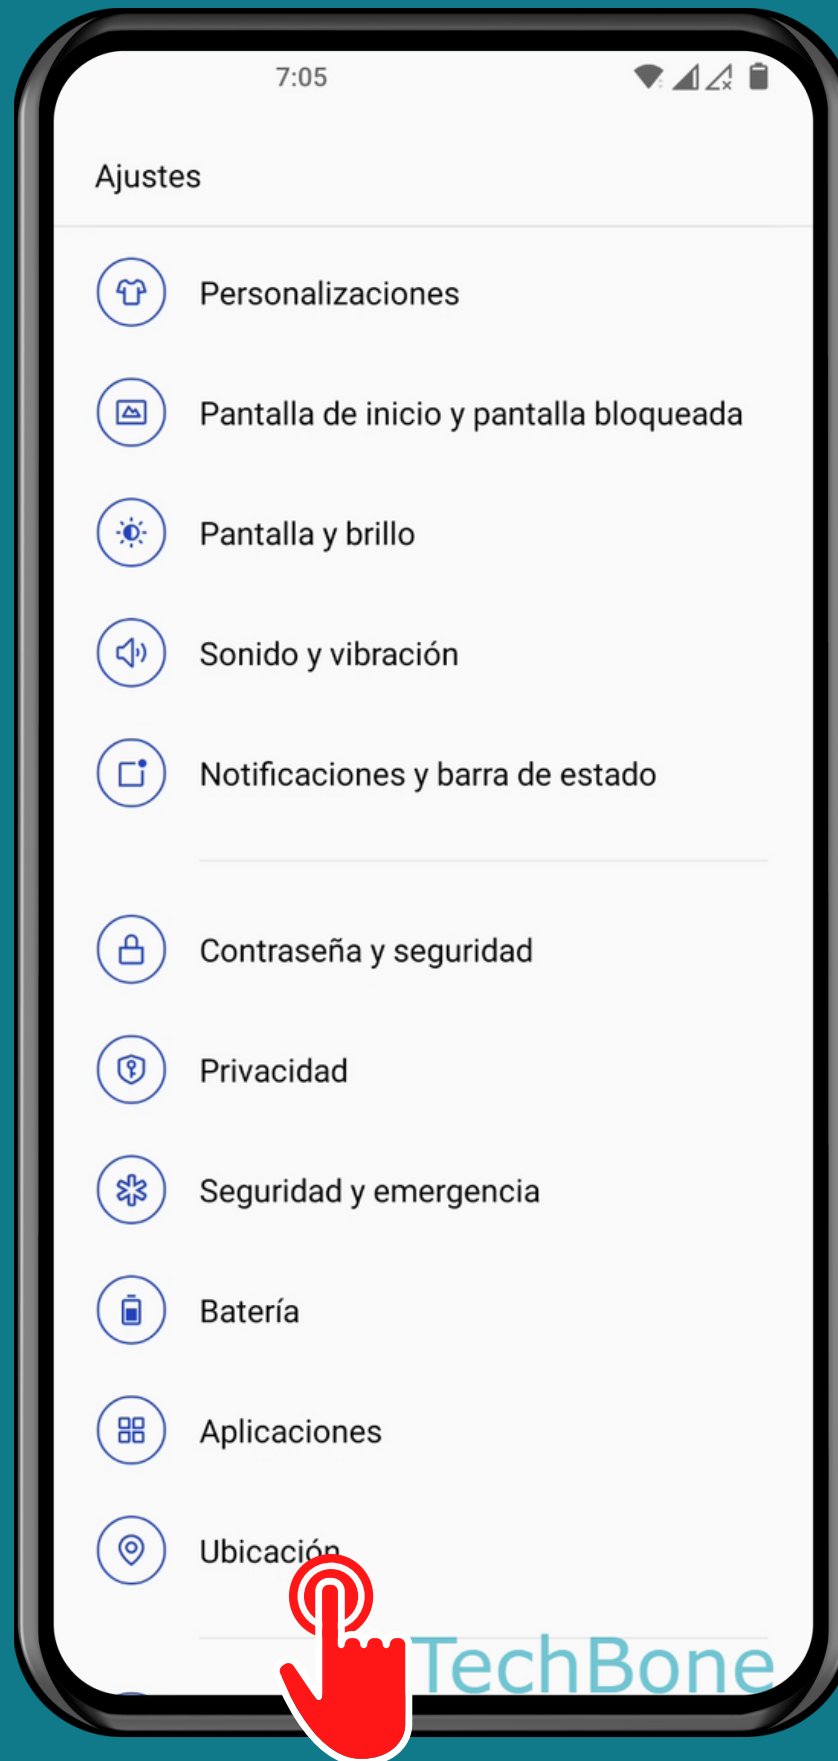

ONEPLUS

Android 12 - OxygenOS 12

BÚSQUEDA DE UBICACIÓN A TRAVÉS DE WI-FI/BLUETOOTH

Abre los Ajustes

Presiona Ubicación

Presiona

Búsqueda de

Wi-Fi y Bluetooth