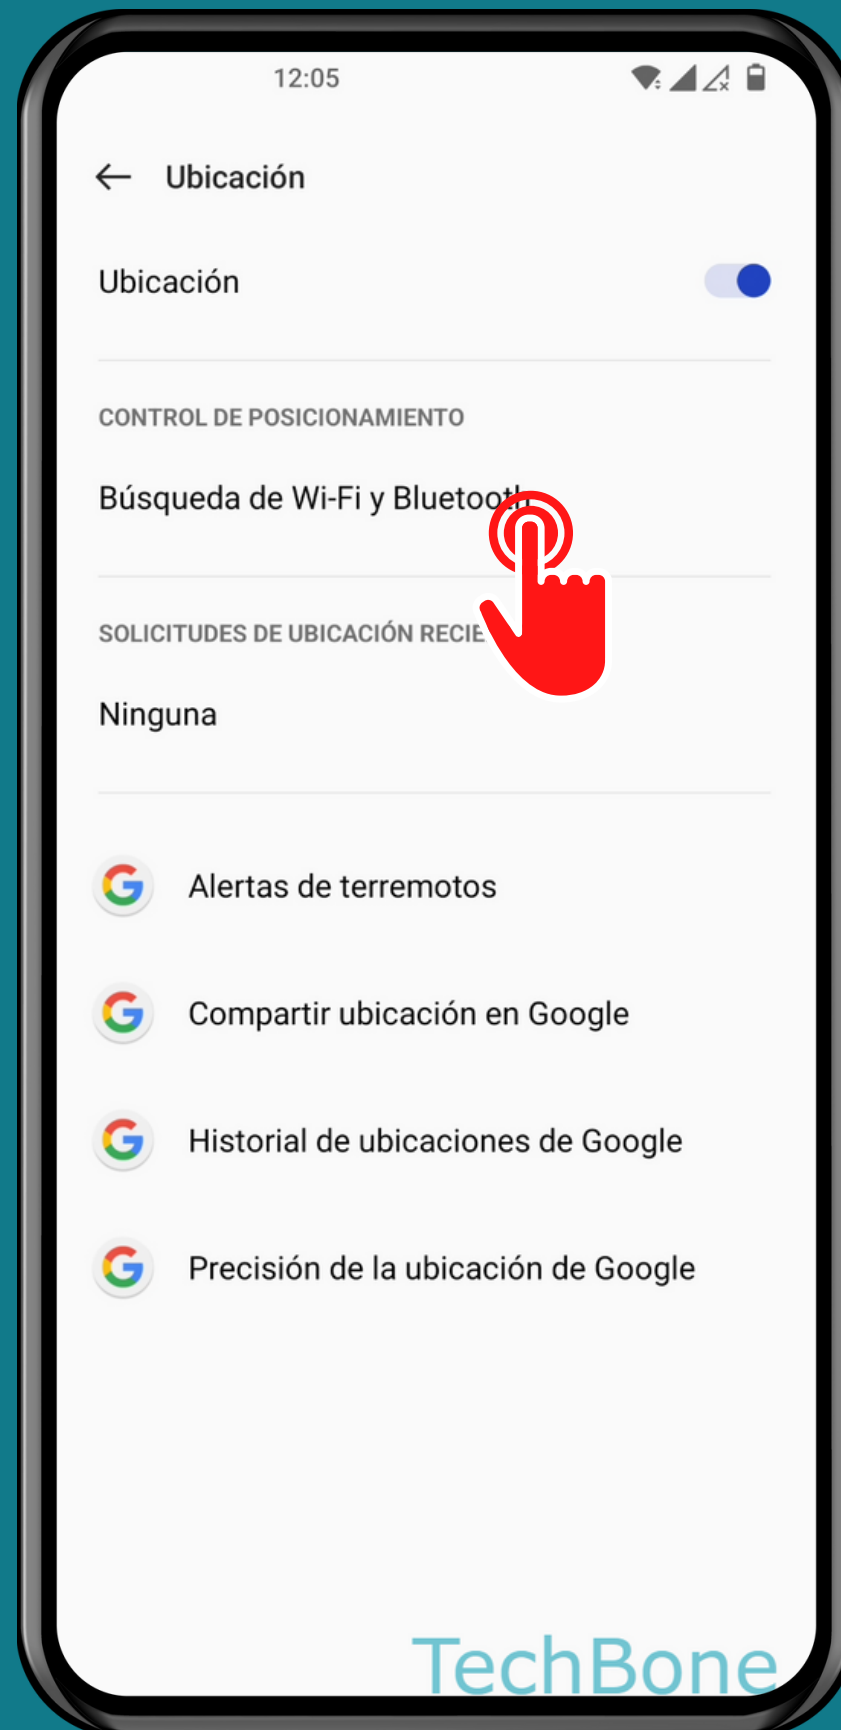

ONEPLUS

Android 12 - OxygenOS 12

BÚSQUEDA DE UBICACIÓN A TRAVÉS DE WI-FI/BLUETOOTH

Abre los Ajustes

Presiona Ubicación

Presiona

Búsqueda de

Wi-Fi y Bluetooth