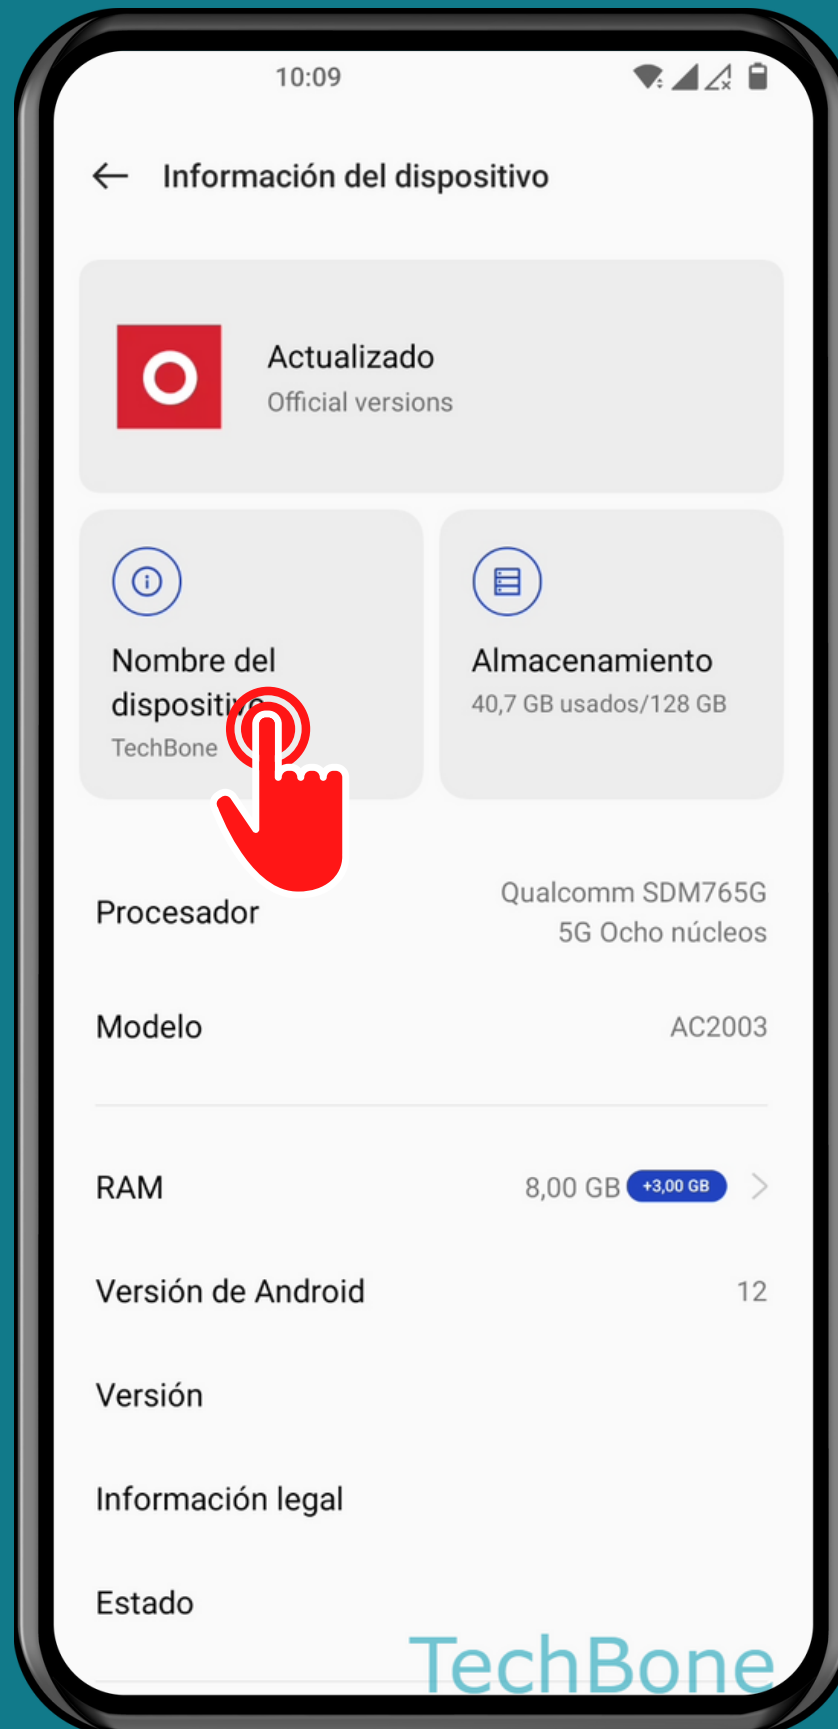

ONEPLUS

Android 12 - OxygenOS 12

CAMBIAR EL NOMBRE DEL DISPOSITIVO

Abre los Ajustes

Presiona Información del dispositivo

Presiona

Nombre del dispositivo

Ingresa un **Nombre** y
presiona **Guardar**