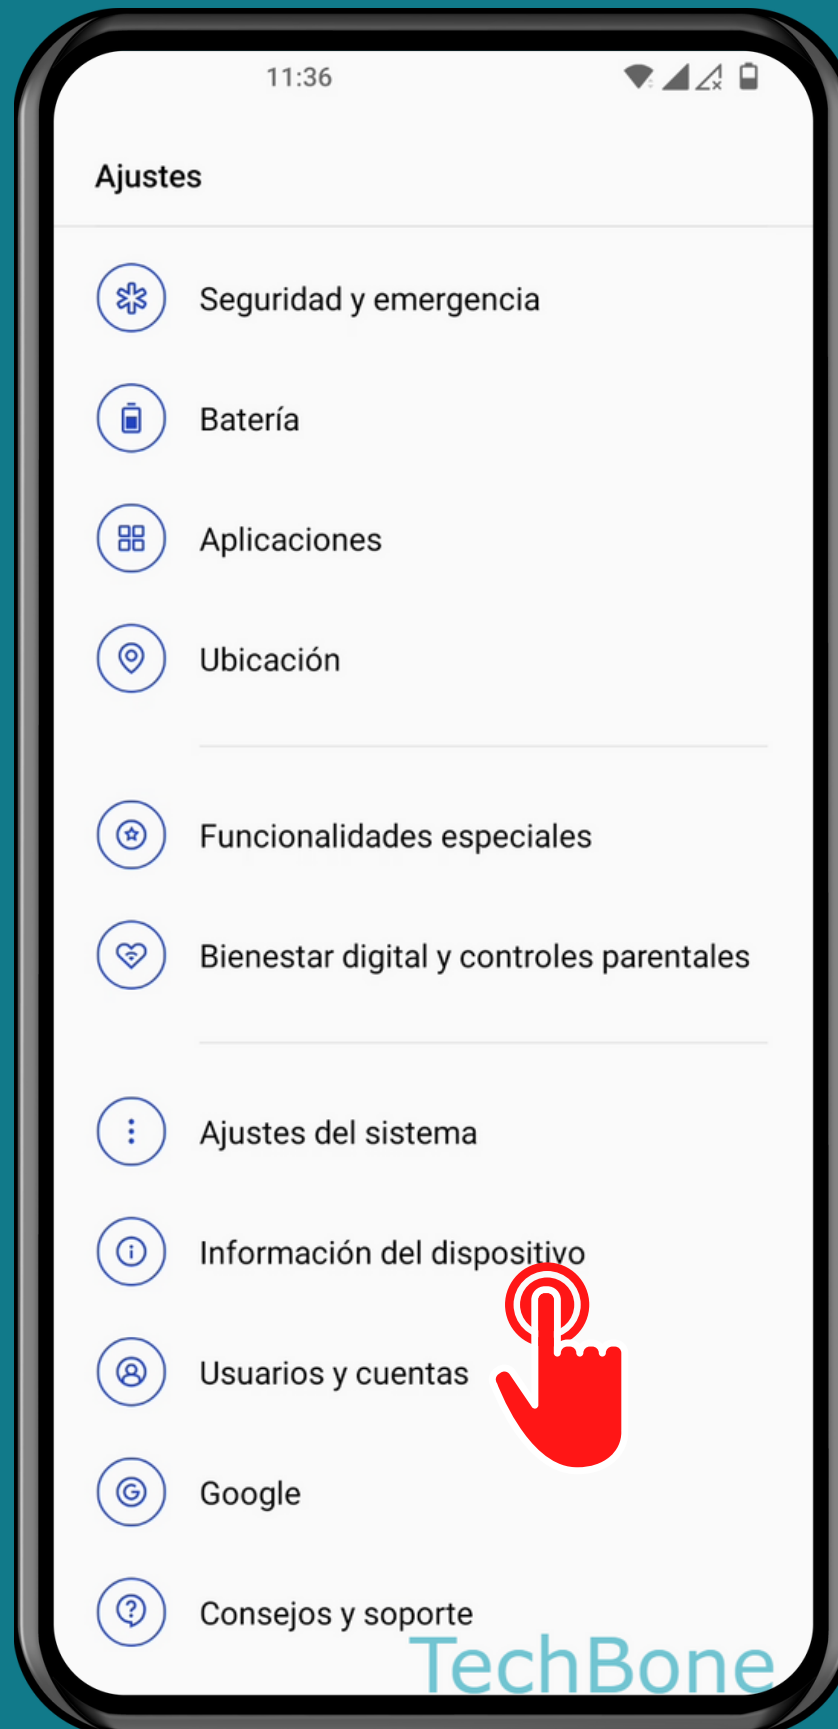

ONEPLUS

Android 12 - OxygenOS 12

CAMBIAR EL NOMBRE DEL DISPOSITIVO

Abre los Ajustes

Presiona Información del dispositivo

Presiona

Nombre del dispositivo

Ingresa un **Nombre** y
presiona **Guardar**