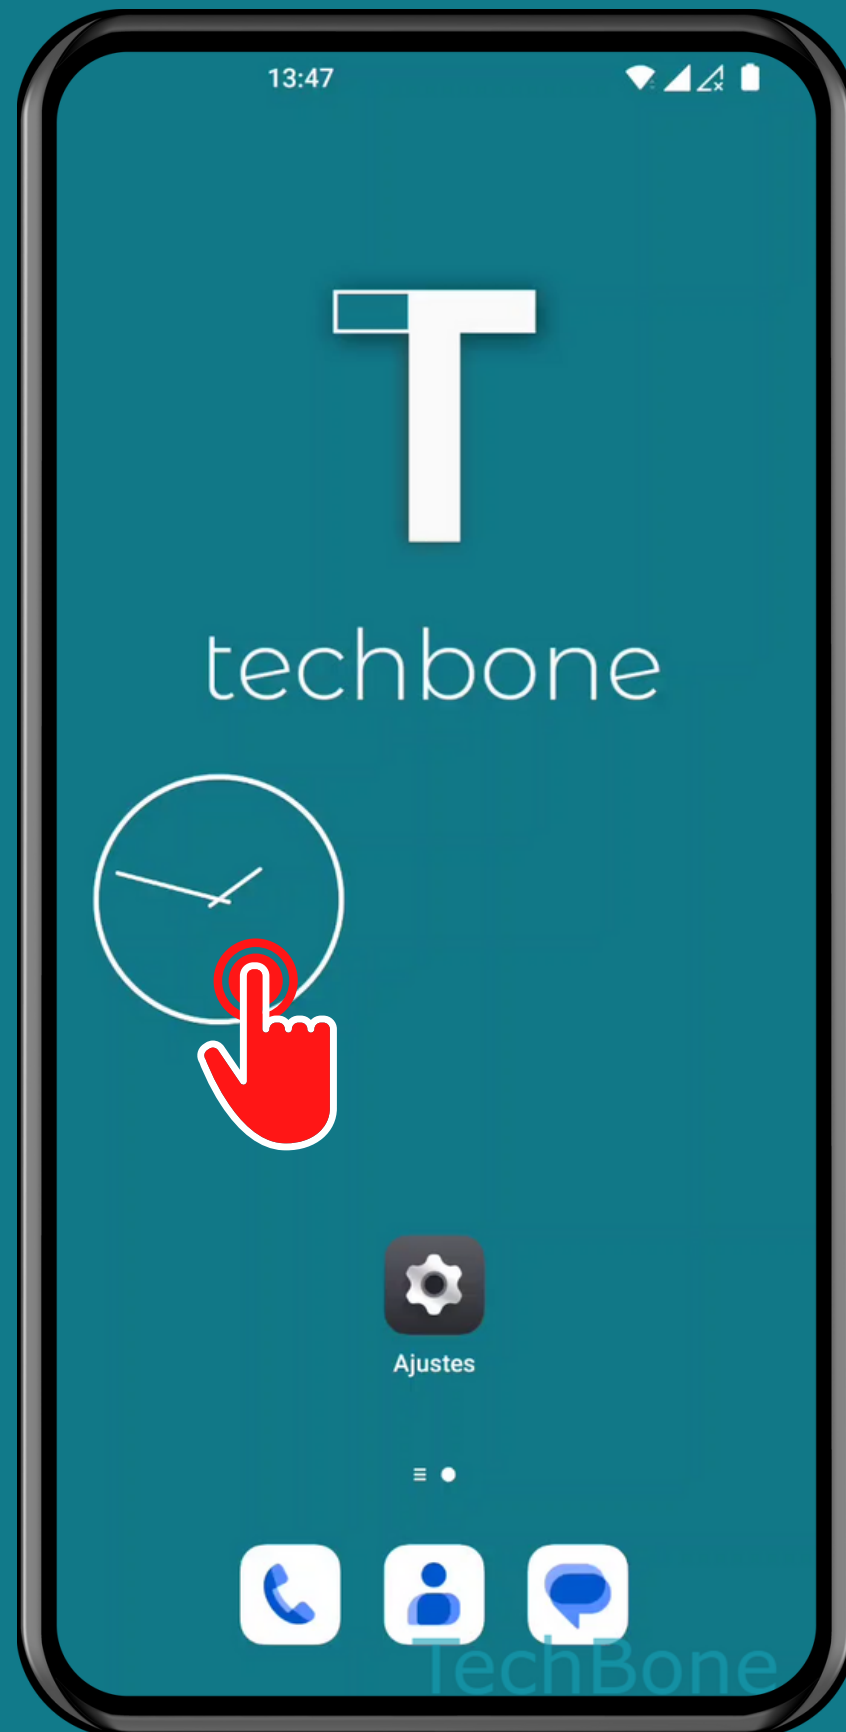

ONEPLUS

Android 12 - OxygenOS 12

CAMBIAR EL TAMAÑO DE UN WIDGET EN LA PANTALLA DE INICIO

Mantén presionado
un **Widget**

Arrastra los **Bordes**
para redimensionar el
Widget

Presiona en un
Área libre para
terminar la edición