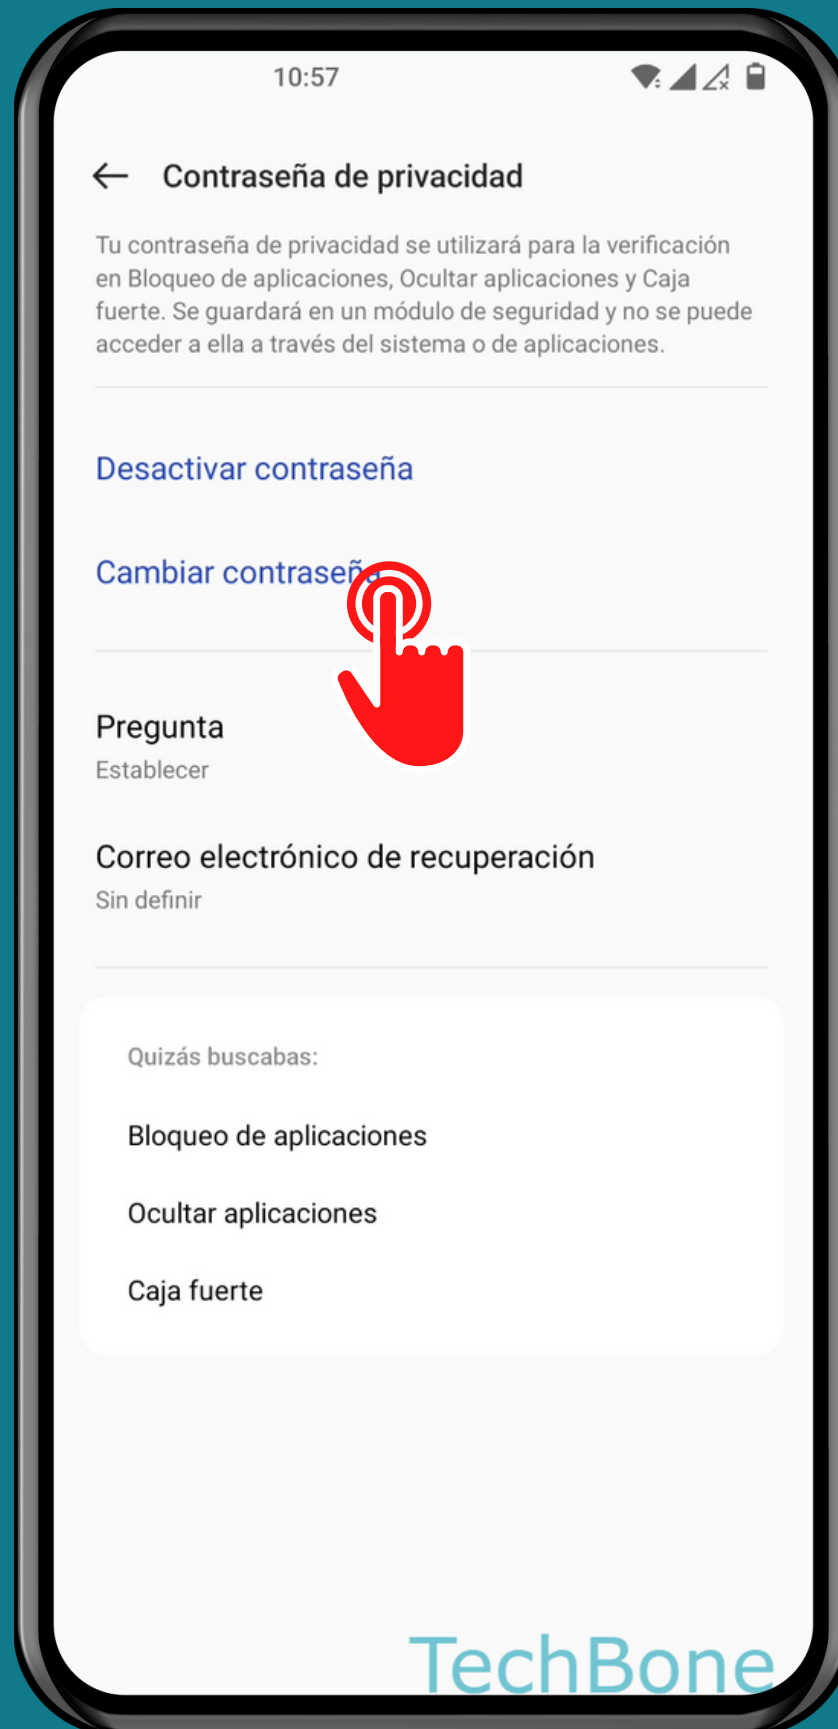

ONEPLUS

Android 12 - OxygenOS 12

CAMBIAR CONTRASEÑA DE PRIVACIDAD

Abre los Ajustes

Presiona Contraseña y seguridad

Presiona Contraseña de privacidad

Presiona
Cambiar contraseña y
sigue las instrucciones

¡Listo!