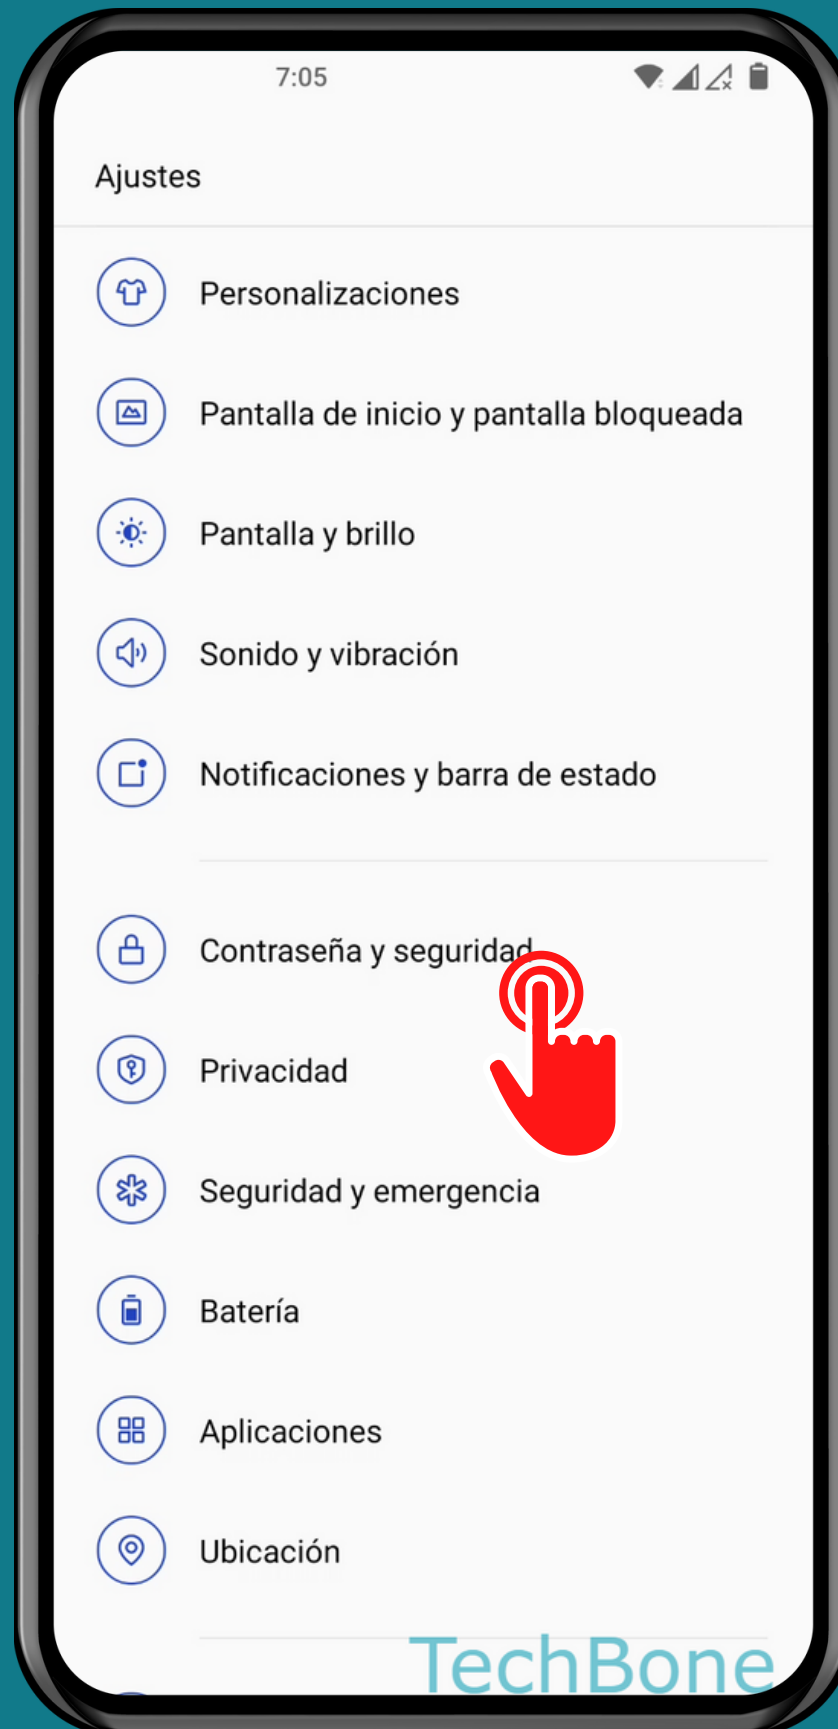

ONEPLUS

Android 12 - OxygenOS 12

CAMBIAR CONTRASEÑA DE PRIVACIDAD

Abre los Ajustes

Presiona Contraseña y seguridad

Presiona Contraseña de privacidad

Presiona
Cambiar contraseña y
sigue las instrucciones

¡Listo!