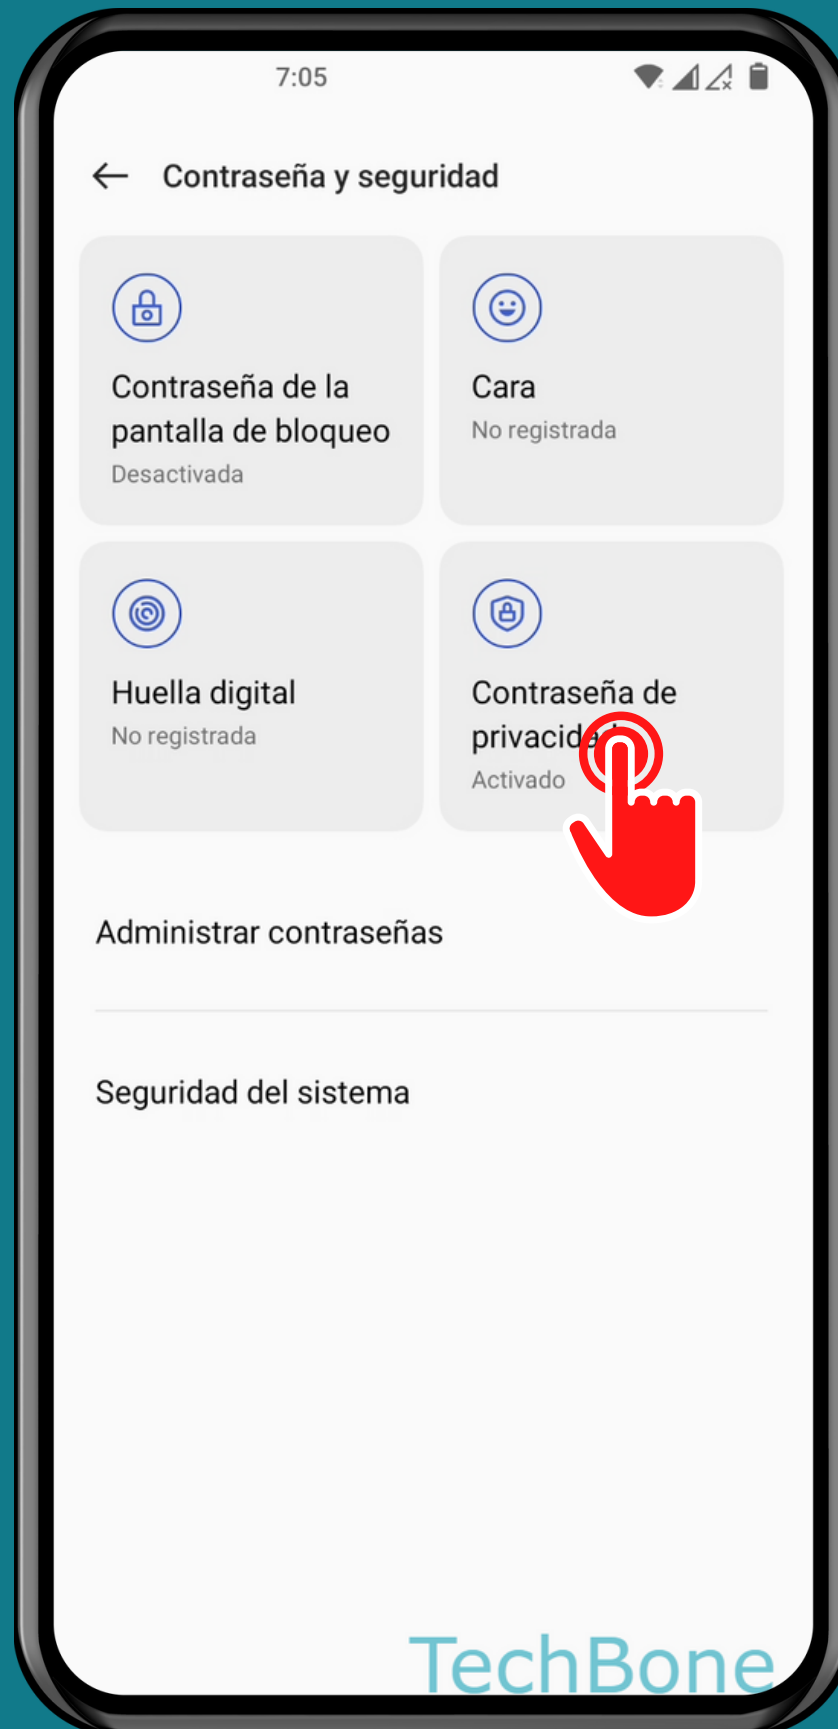

ONEPLUS

Android 12 - OxygenOS 12

CAMBIAR CONTRASEÑA DE PRIVACIDAD

Abre los Ajustes

Presiona Contraseña y seguridad

Presiona Contraseña de privacidad

Presiona
Cambiar contraseña y
sigue las instrucciones

¡Listo!