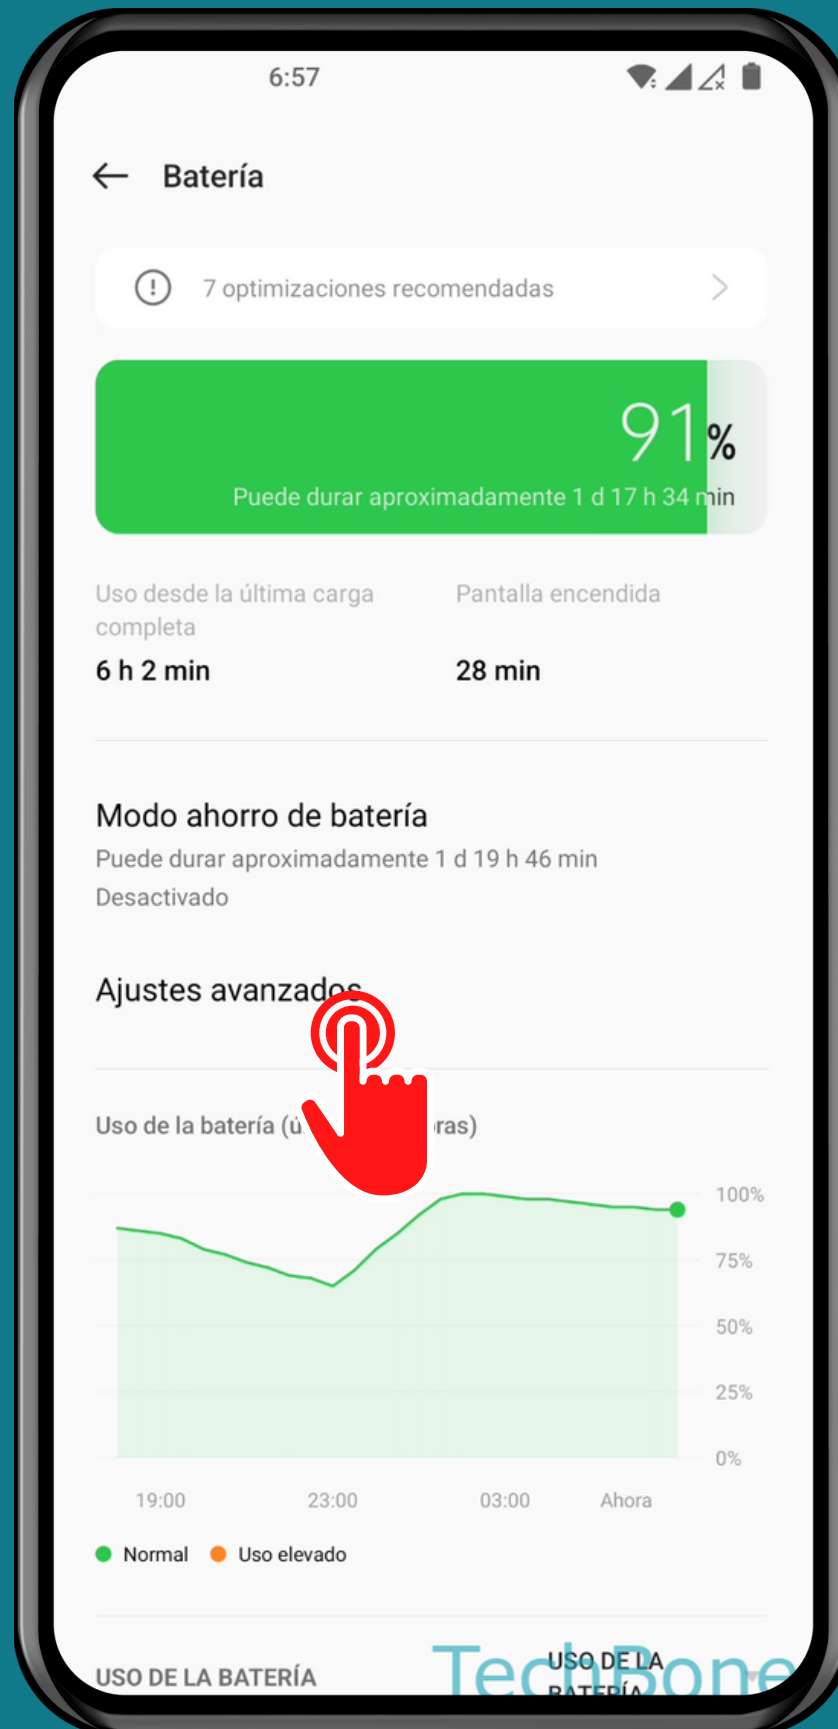

ONEPLUS

Android 12 - OxygenOS 12

ACTIVAR O DESACTIVAR CARGA NOCTURNA OPTIMIZADA

Abre los Ajustes

Presiona Batería

Presiona

Ajustes avanzados

Activa o desactiva Carga nocturna optimizada