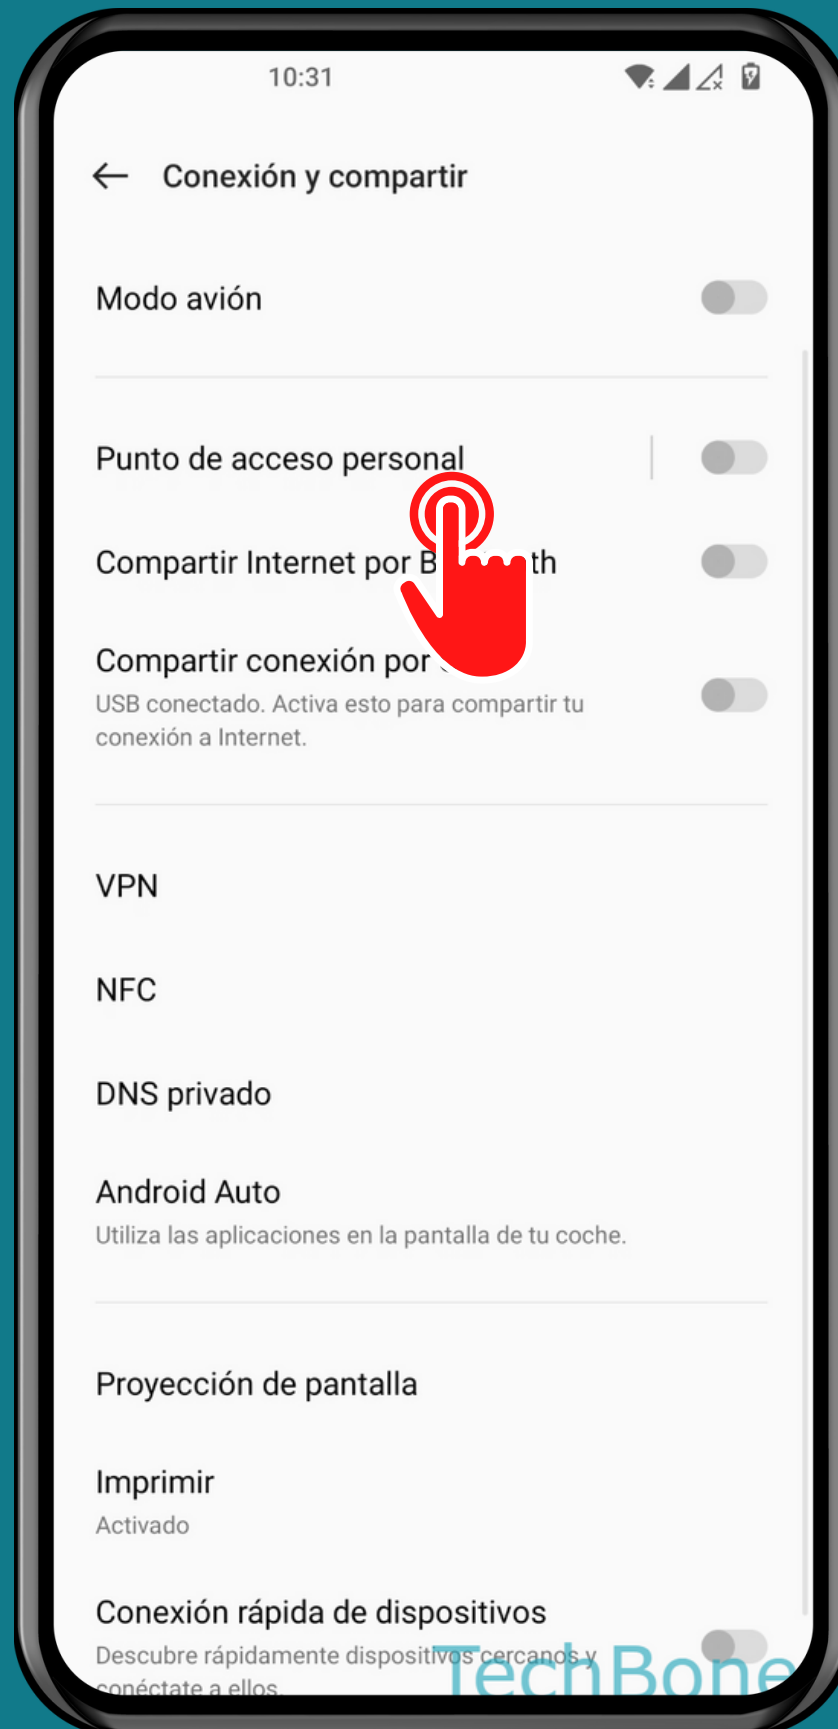

ONEPLUS

Android 12 - OxygenOS 12

COMPARTIR PUNTO DE ACCESO WI-FI POR CÓDIGO QR

Abre los Ajustes

Presiona

Conexión y compartir

Presiona Punto de acceso personal

Presiona Código QR

Deja que otros dispositivos escaneen el **Código QR** o compártelo

¡Listo!