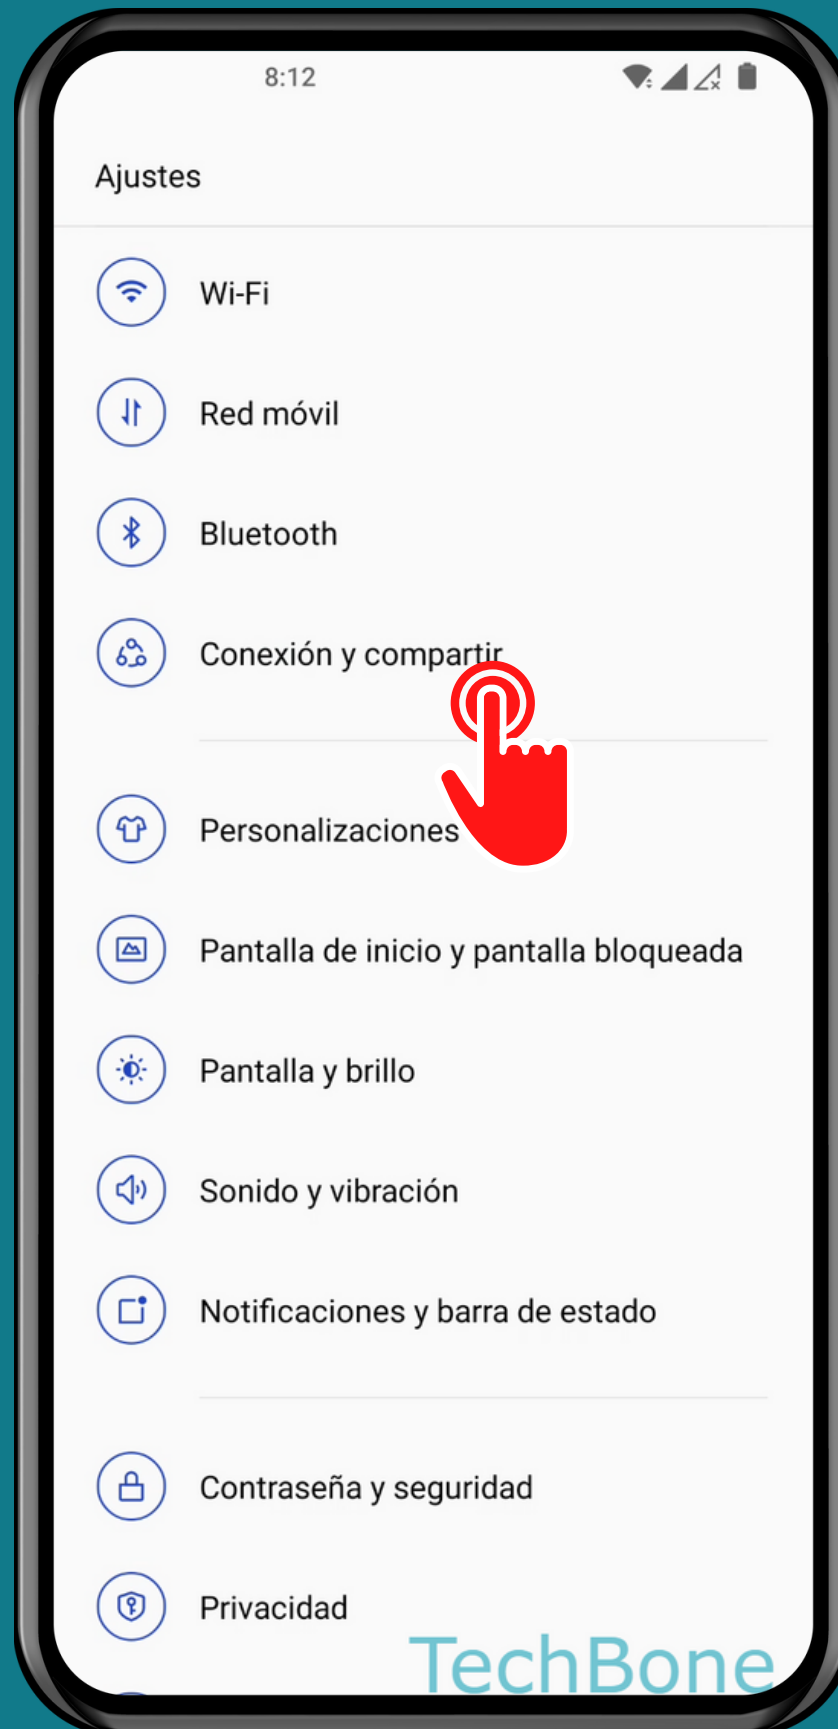

ONEPLUS

Android 12 - OxygenOS 12

COMPARTIR PUNTO DE ACCESO WI-FI POR CÓDIGO QR

Abre los Ajustes

Presiona

Conexión y compartir

Presiona Punto de acceso personal

Presiona Código QR

Deja que otros dispositivos escaneen el **Código QR** o compártelo

¡Listo!