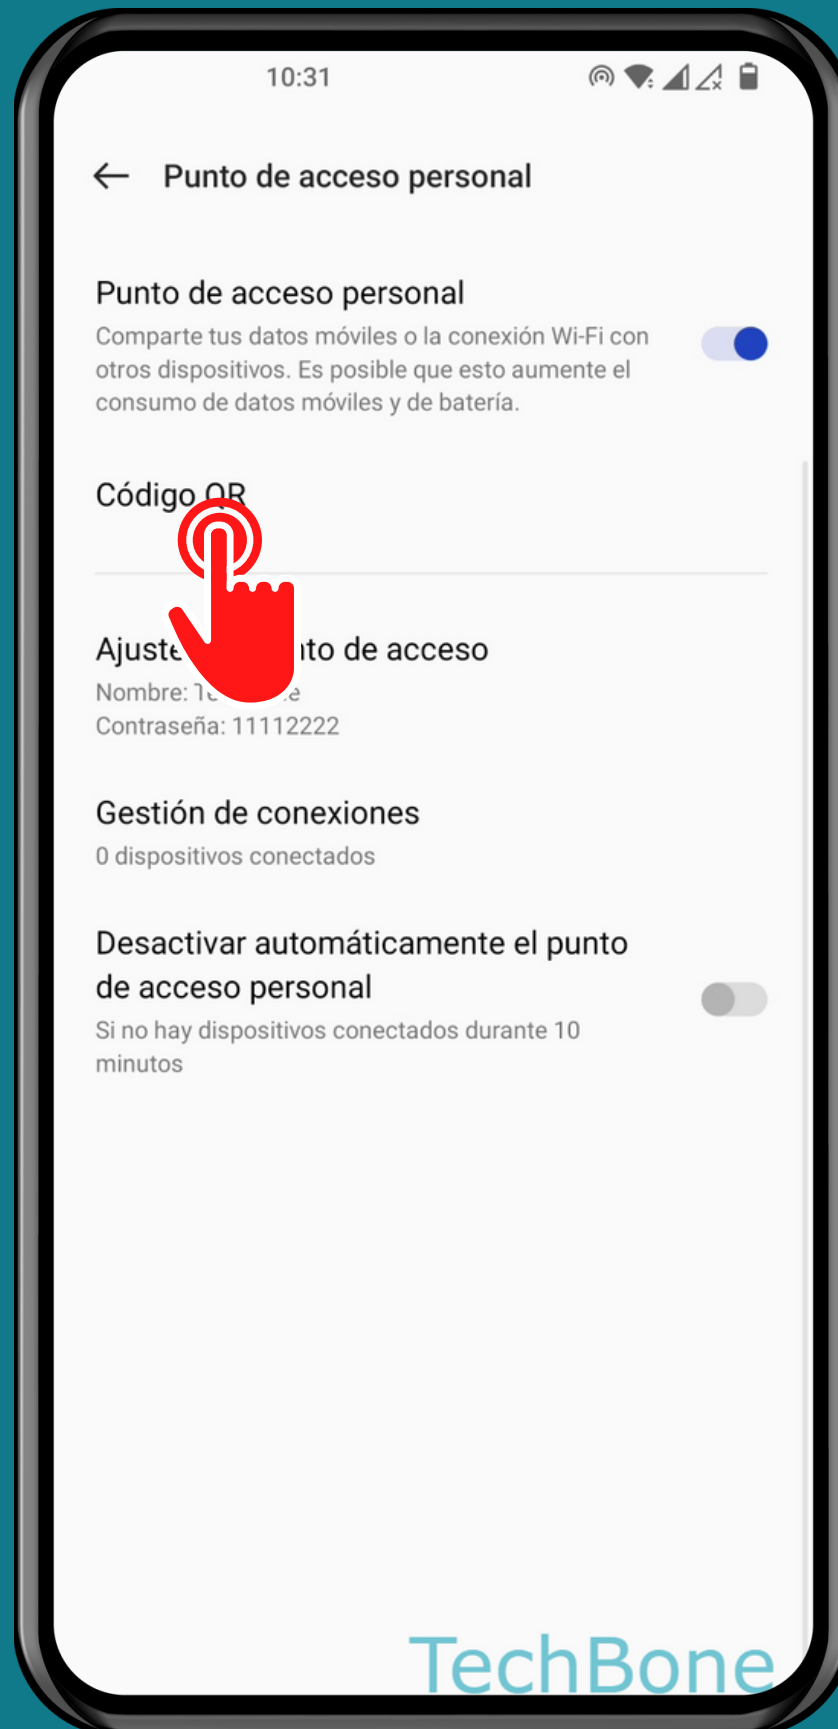

ONEPLUS

Android 12 - OxygenOS 12

COMPARTIR PUNTO DE ACCESO WI-FI POR CÓDIGO QR

Abre los Ajustes

Presiona

Conexión y compartir

Presiona Punto de acceso personal

Presiona Código QR

Deja que otros dispositivos escaneen el **Código QR** o compártelo

¡Listo!