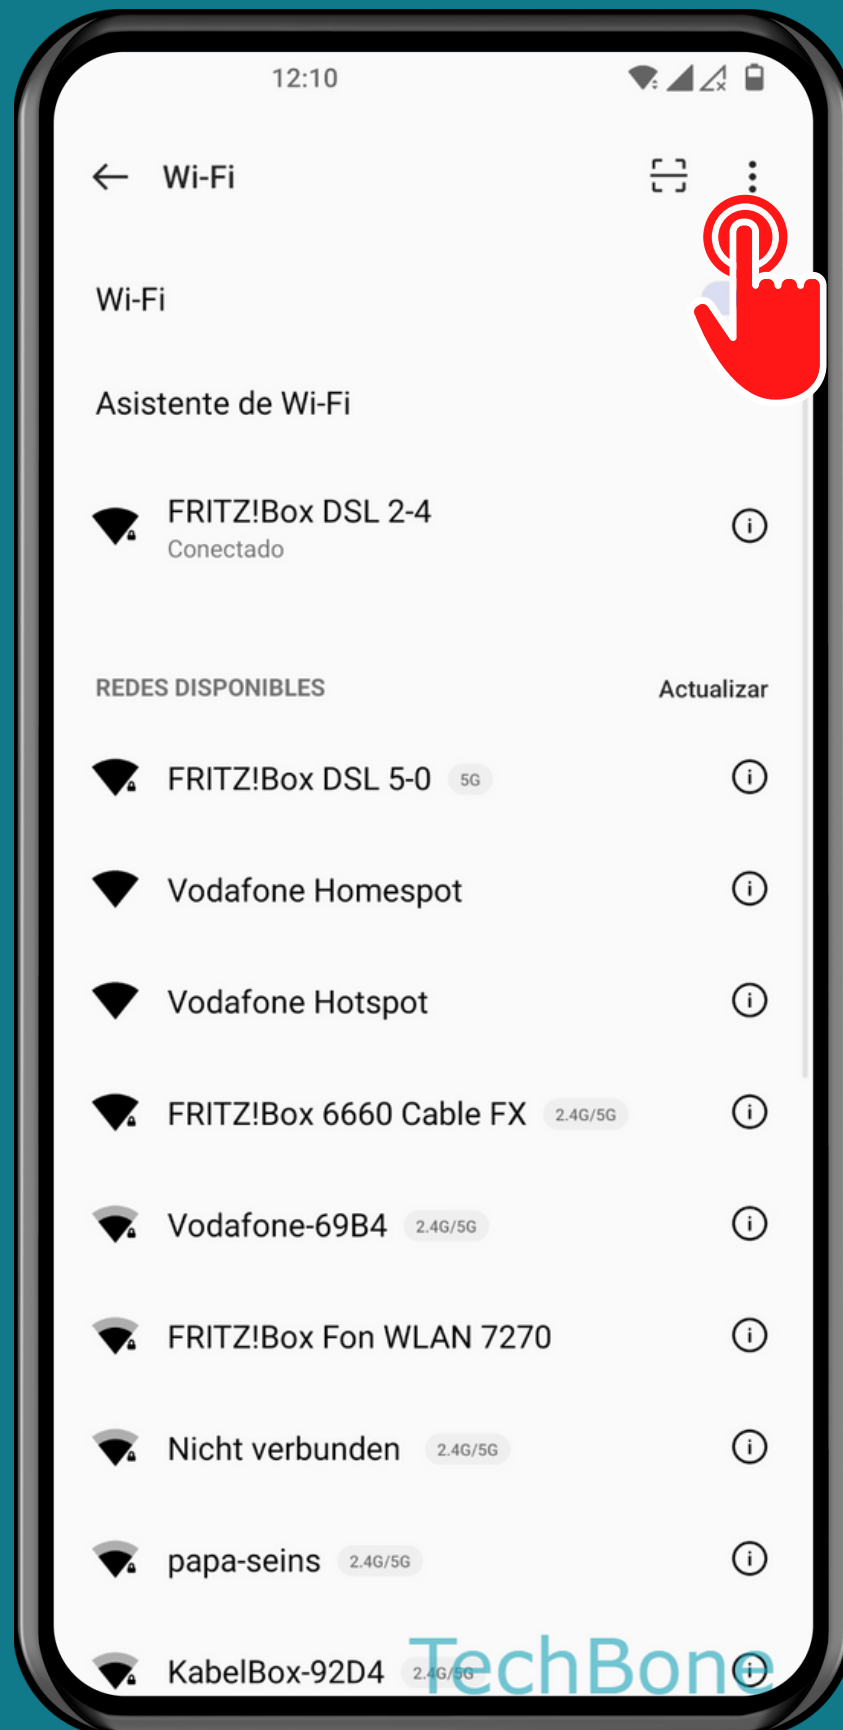

ONEPLUS

Android 12 - OxygenOS 12

CONECTAR CON WI-FI DIRECT

Abre los Ajustes

Presiona Wi-Fi

Abre el Menú

Presiona Ajustes avanzados

Presiona Wi-Fi Direct

Selecciona un Dispositivo disponible

¡Listo!