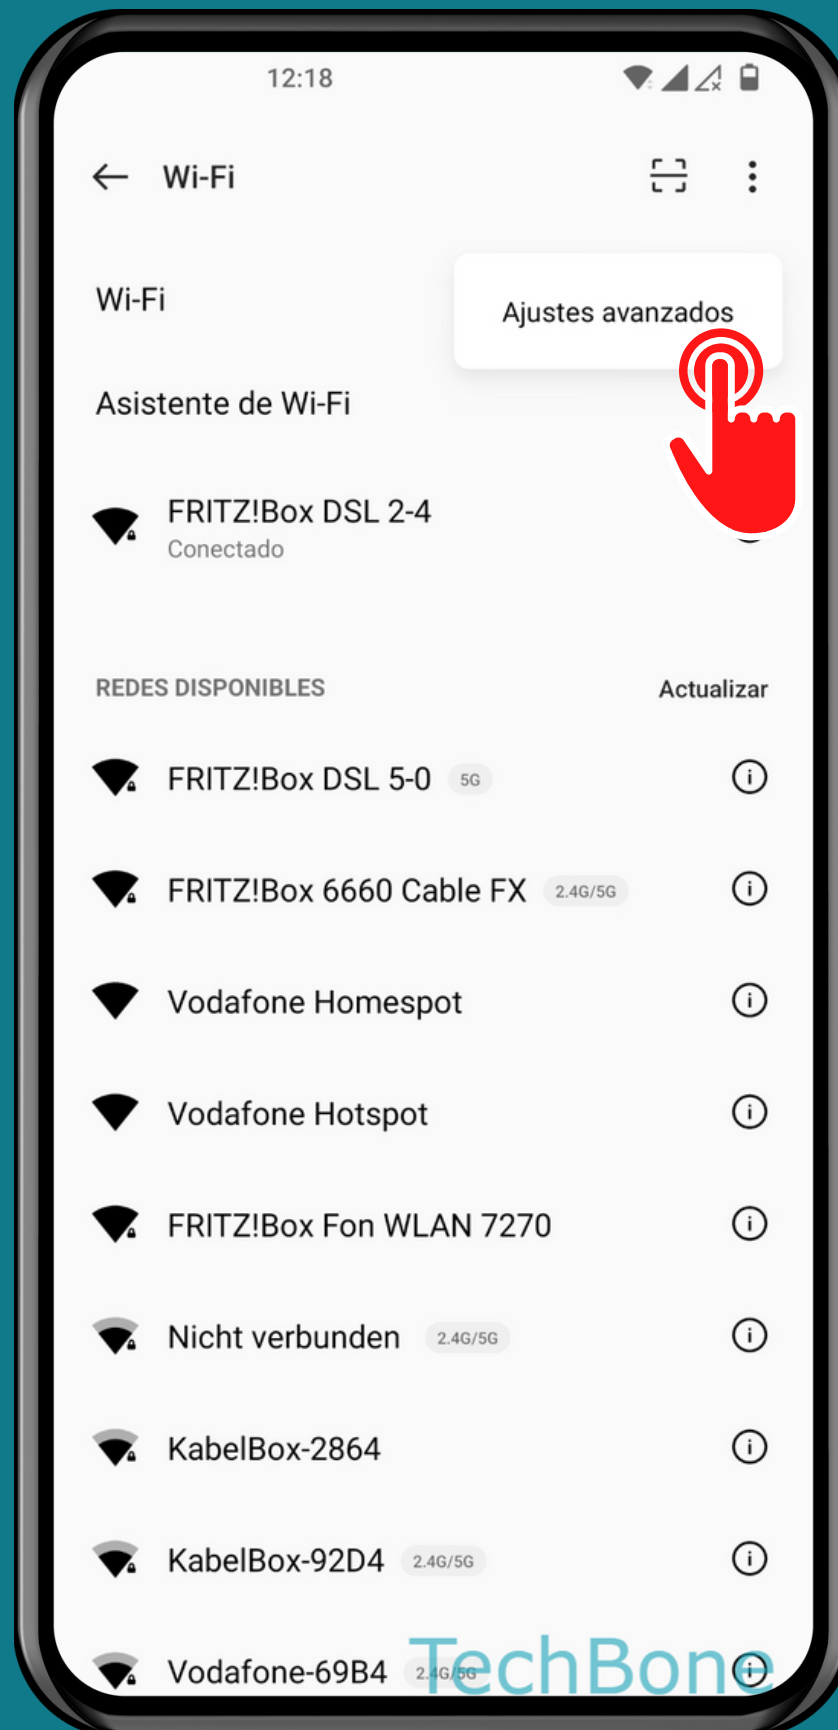

ONEPLUS

Android 12 - OxygenOS 12

CONECTAR CON WI-FI DIRECT

Abre los Ajustes

Presiona Wi-Fi

Abre el Menú

Presiona Ajustes avanzados

Presiona Wi-Fi Direct

Selecciona un Dispositivo disponible

¡Listo!