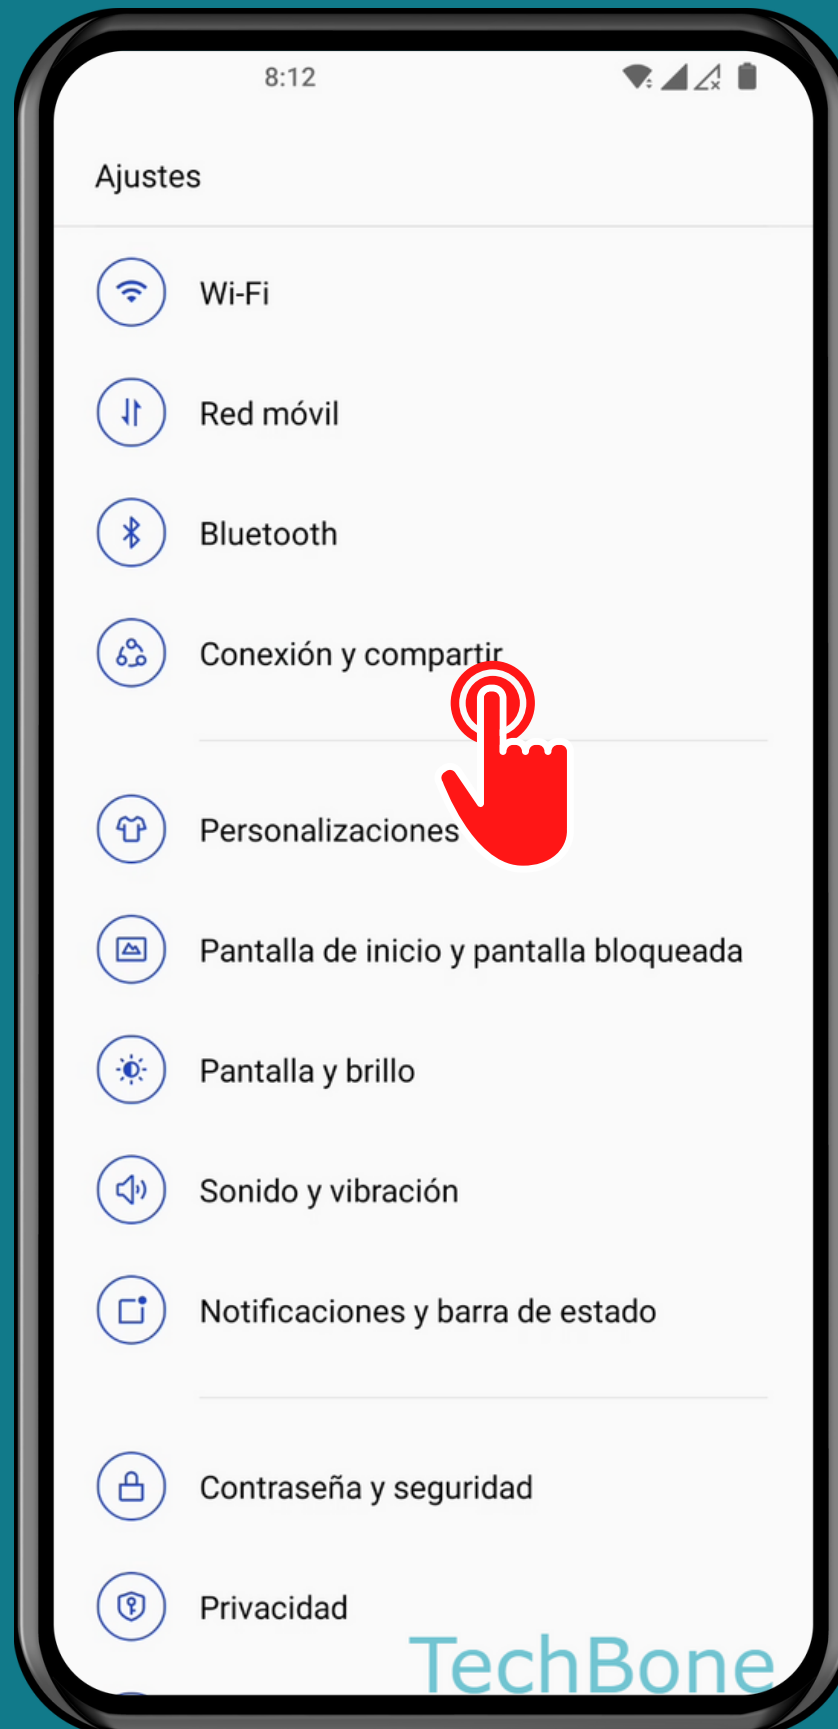

Presiona

Conexión y compartir