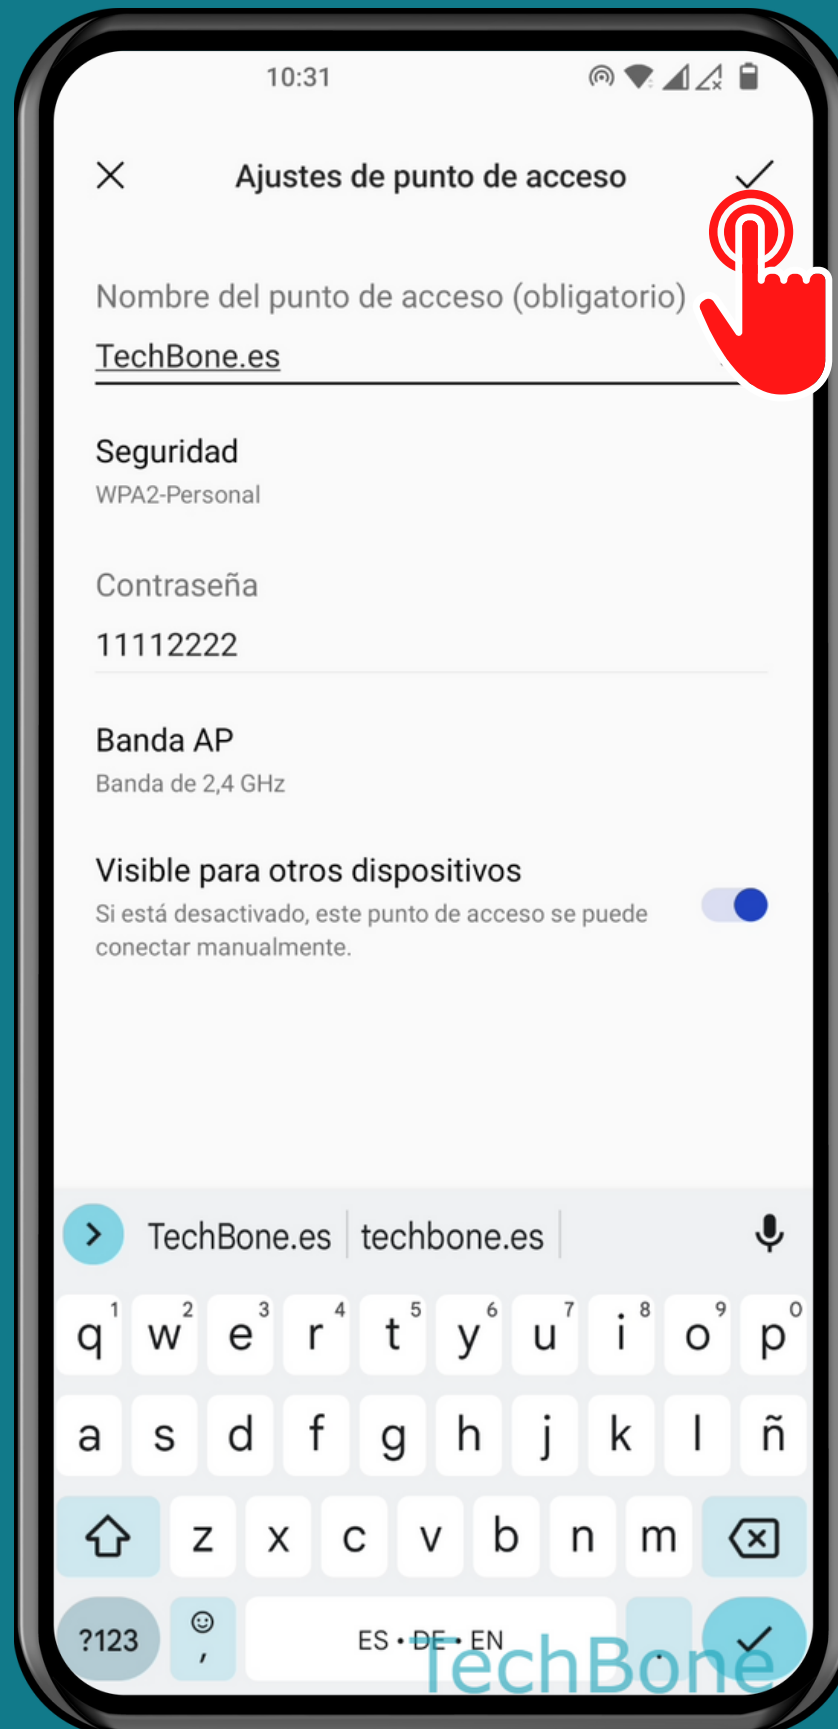

# CONFIGURAR EL PUNTO DE ACCESO WI-FI

# Abre los Ajustes

Presiona

Conexión y compartir

# Presiona Punto de acceso personal

# Presiona Ajustes de punto de acceso

Configura el  
Punto de acceso y  
presiona Guardar

¡Listo!