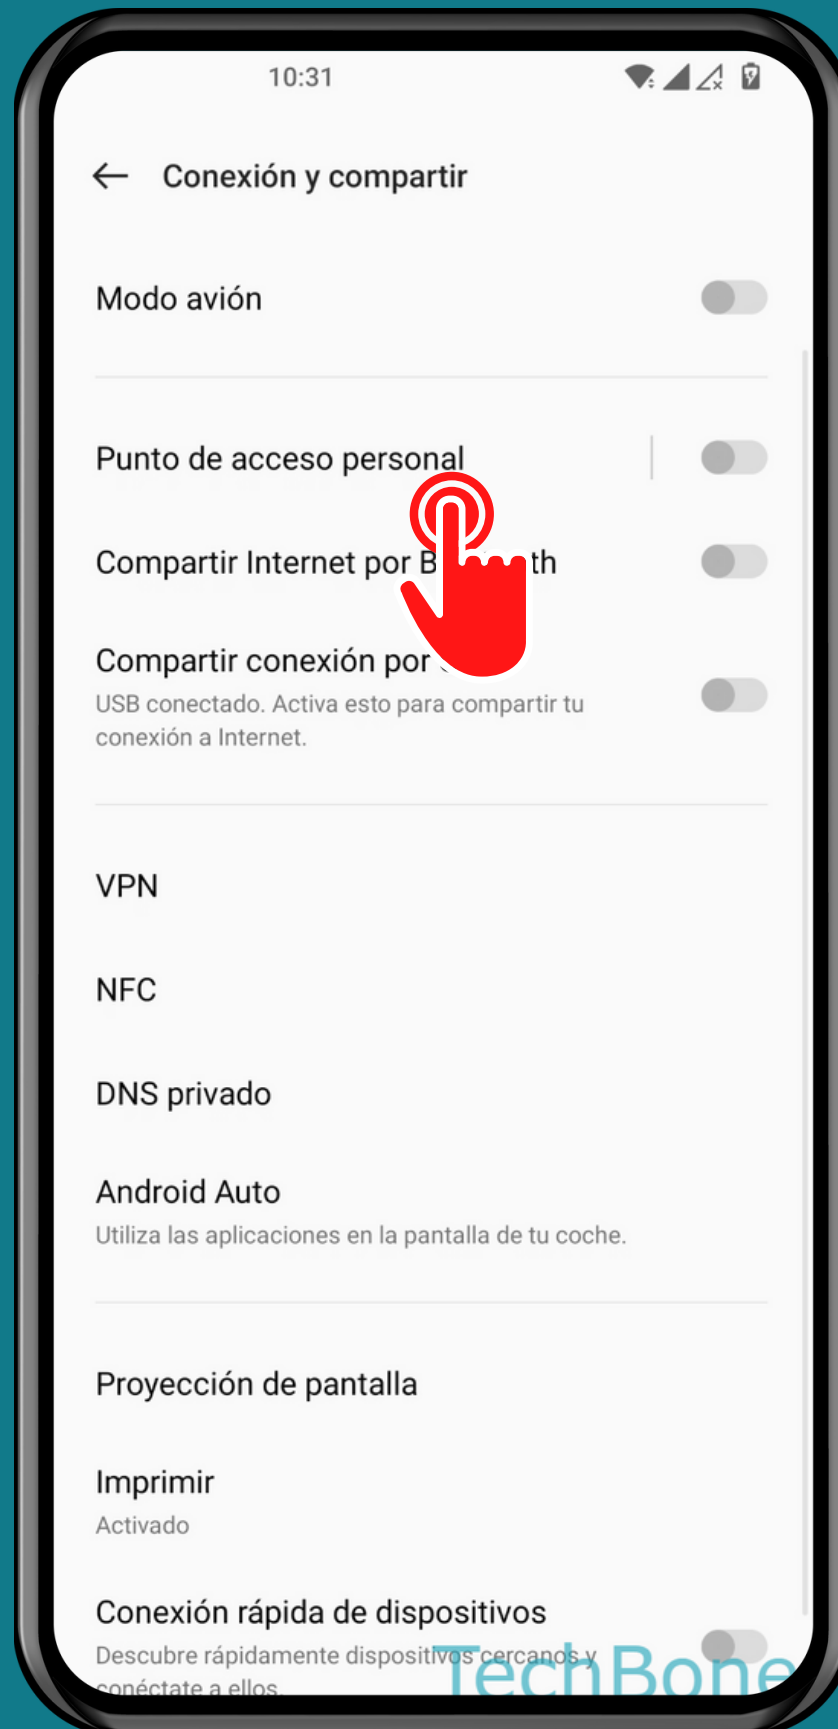

# CONFIGURAR EL PUNTO DE ACCESO WI-FI

# Abre los Ajustes

Presiona

Conexión y compartir

# Presiona Punto de acceso personal