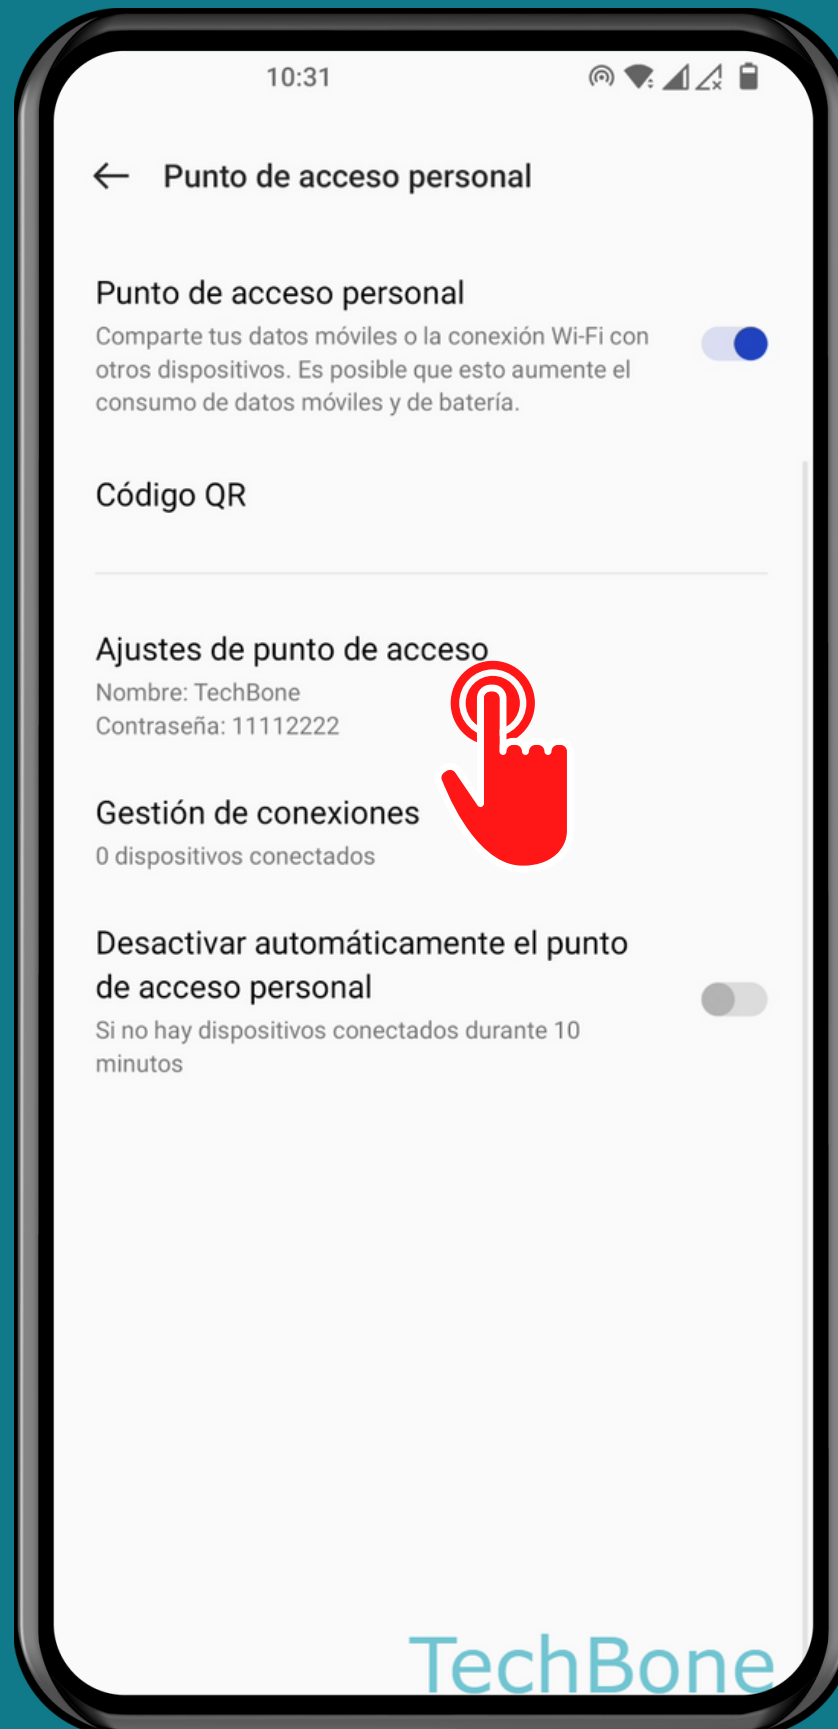

# CONFIGURAR EL PUNTO DE ACCESO WI-FI

# Abre los Ajustes

Presiona

Conexión y compartir

# Presiona Punto de acceso personal

# Presiona Ajustes de punto de acceso

Configura el  
Punto de acceso y  
presiona Guardar

¡Listo!