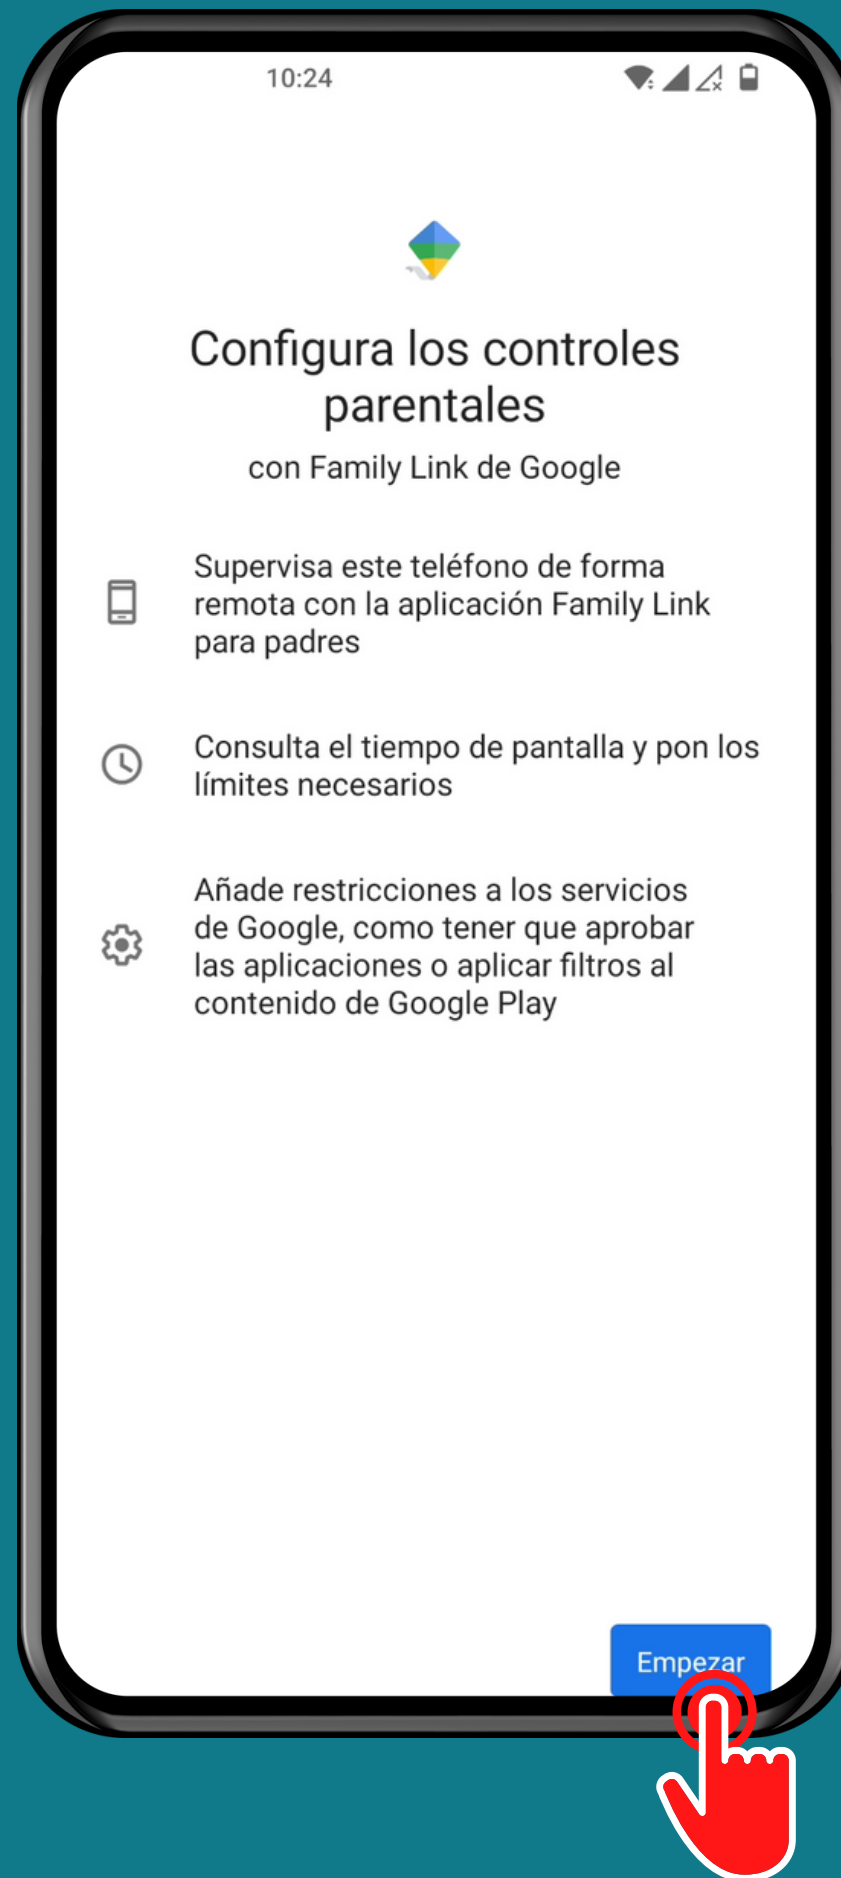

ONEPLUS

Android 12 - OxygenOS 12

CONFIGURAR EL CONTROL PARENTAL

Abre los Ajustes

Presiona

Bienestar digital y

controles parentales

Presiona Configurar el control parental