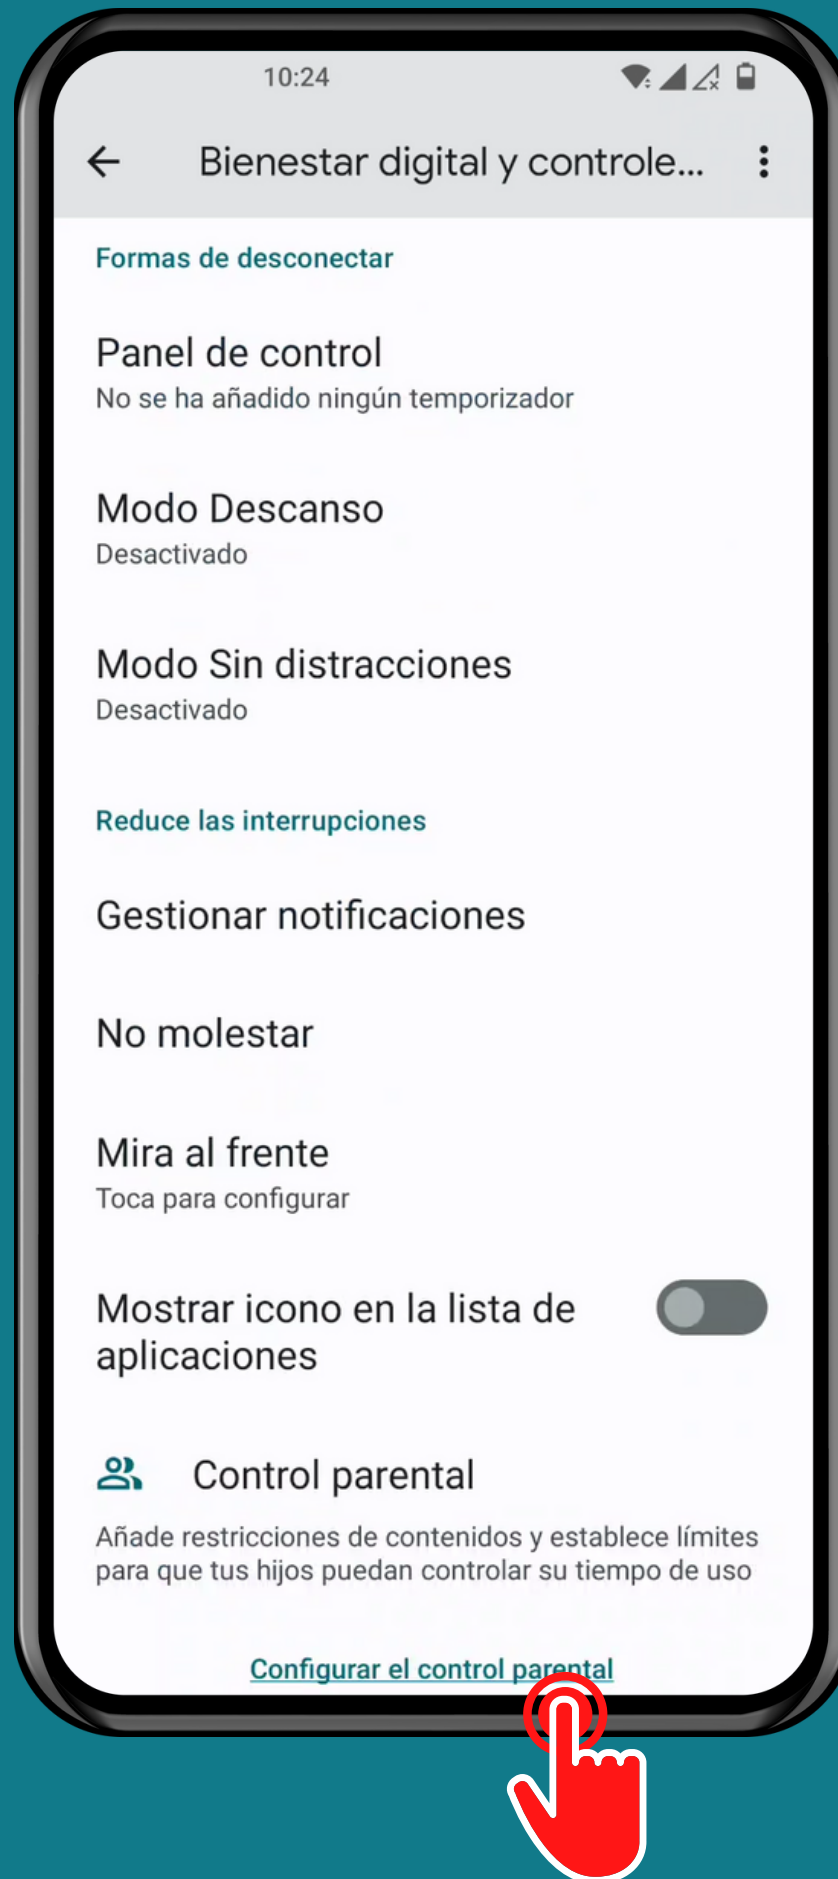

ONEPLUS

Android 12 - OxygenOS 12

CONFIGURAR EL CONTROL PARENTAL

Abre los Ajustes

Presiona

Bienestar digital y

controles parentales

Presiona Configurar el control parental

Presiona
Empezar y sigue las
instrucciones

¡Listo!