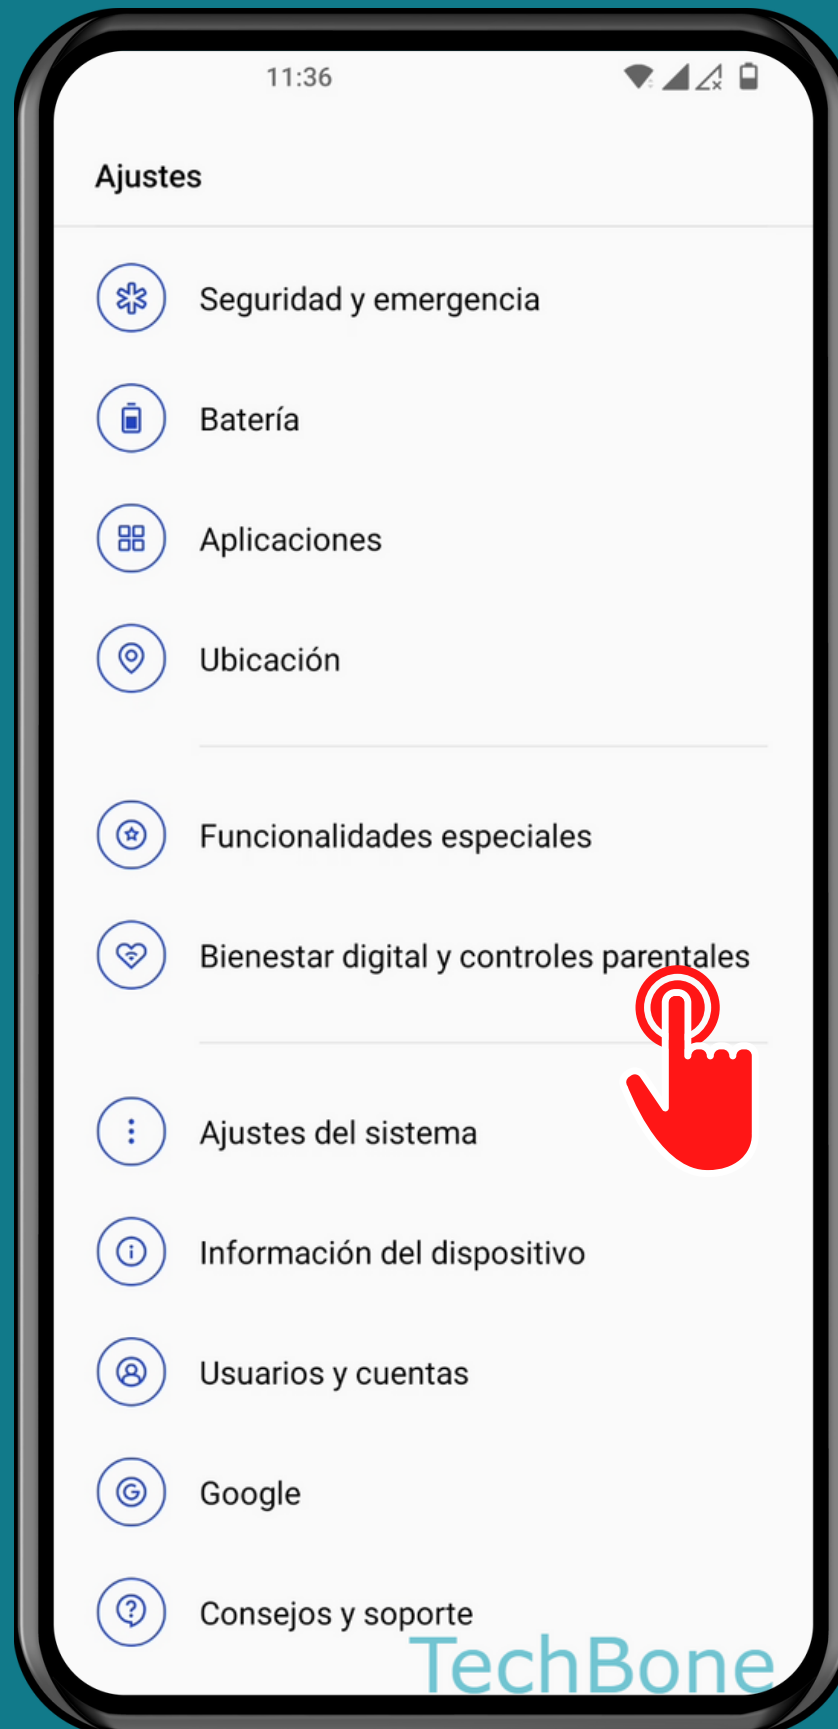

ONEPLUS

Android 12 - OxygenOS 12

CONFIGURAR EL CONTROL PARENTAL

Abre los Ajustes

Presiona

Bienestar digital y

controles parentales

Presiona Configurar el control parental