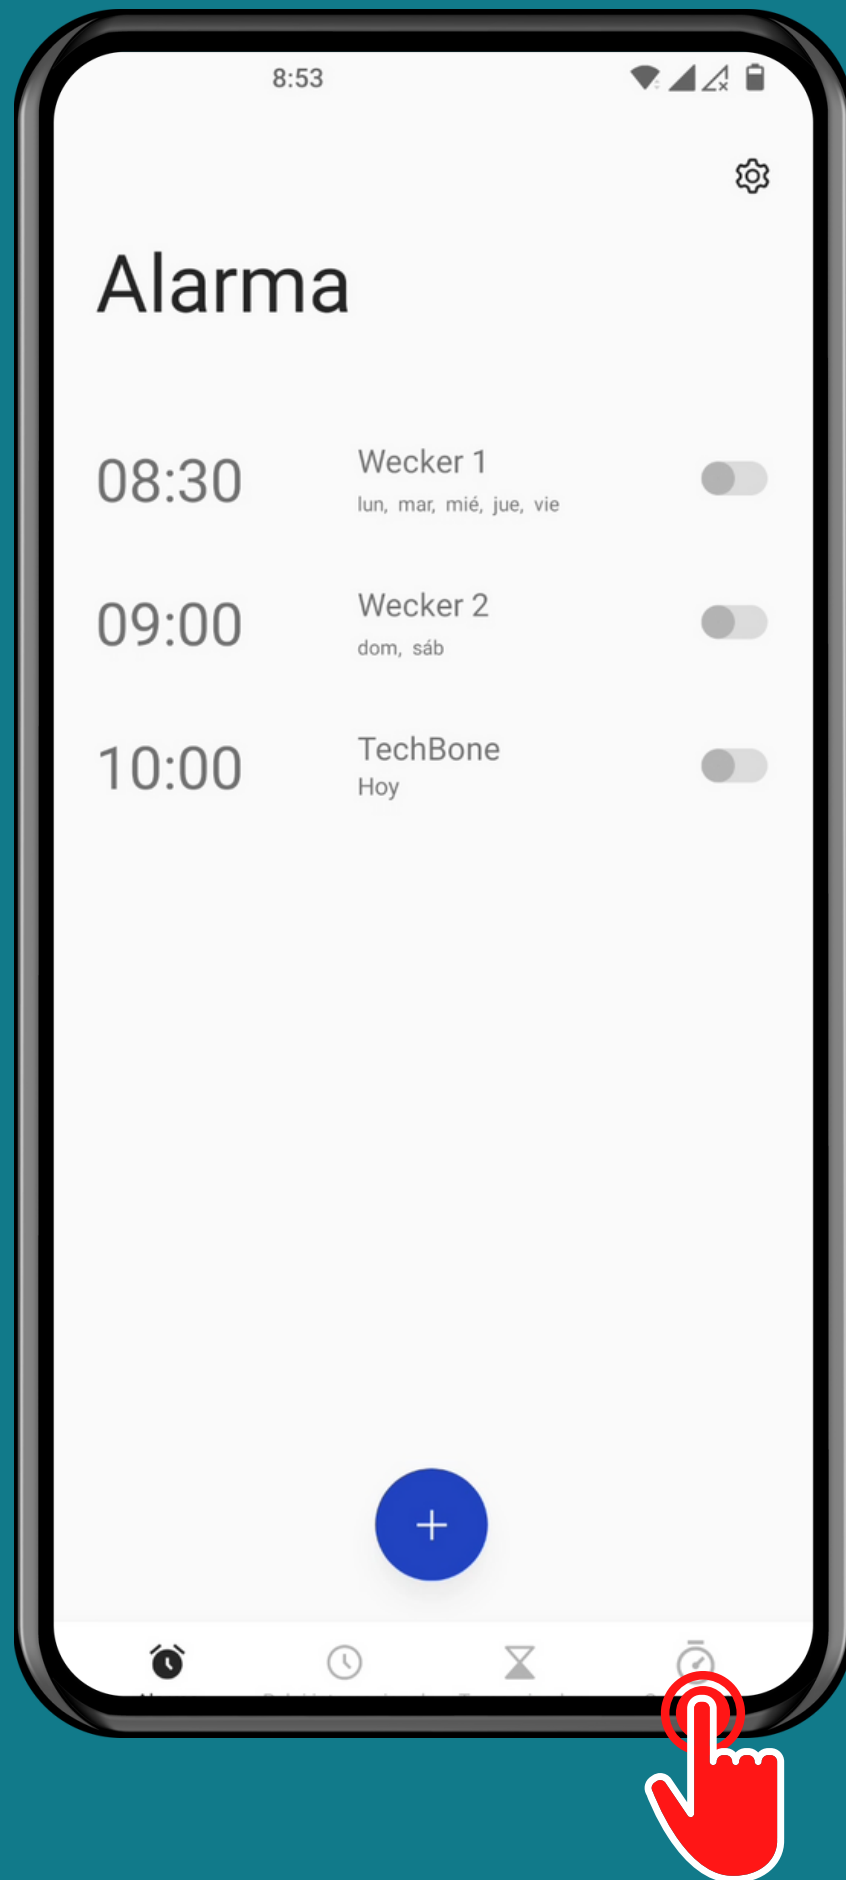

ONEPLUS

Reloj - Android 12 - OxygenOS 12

USAR
CRONÓMETRO

Abre Reloj

Presiona Cronómetro

Presiona
Iniciar

○ - Tiempo de vueltas

○ - Pausar cronómetro

Después de pausar:

 - Continuar

 - Restablecer

¡Listo!