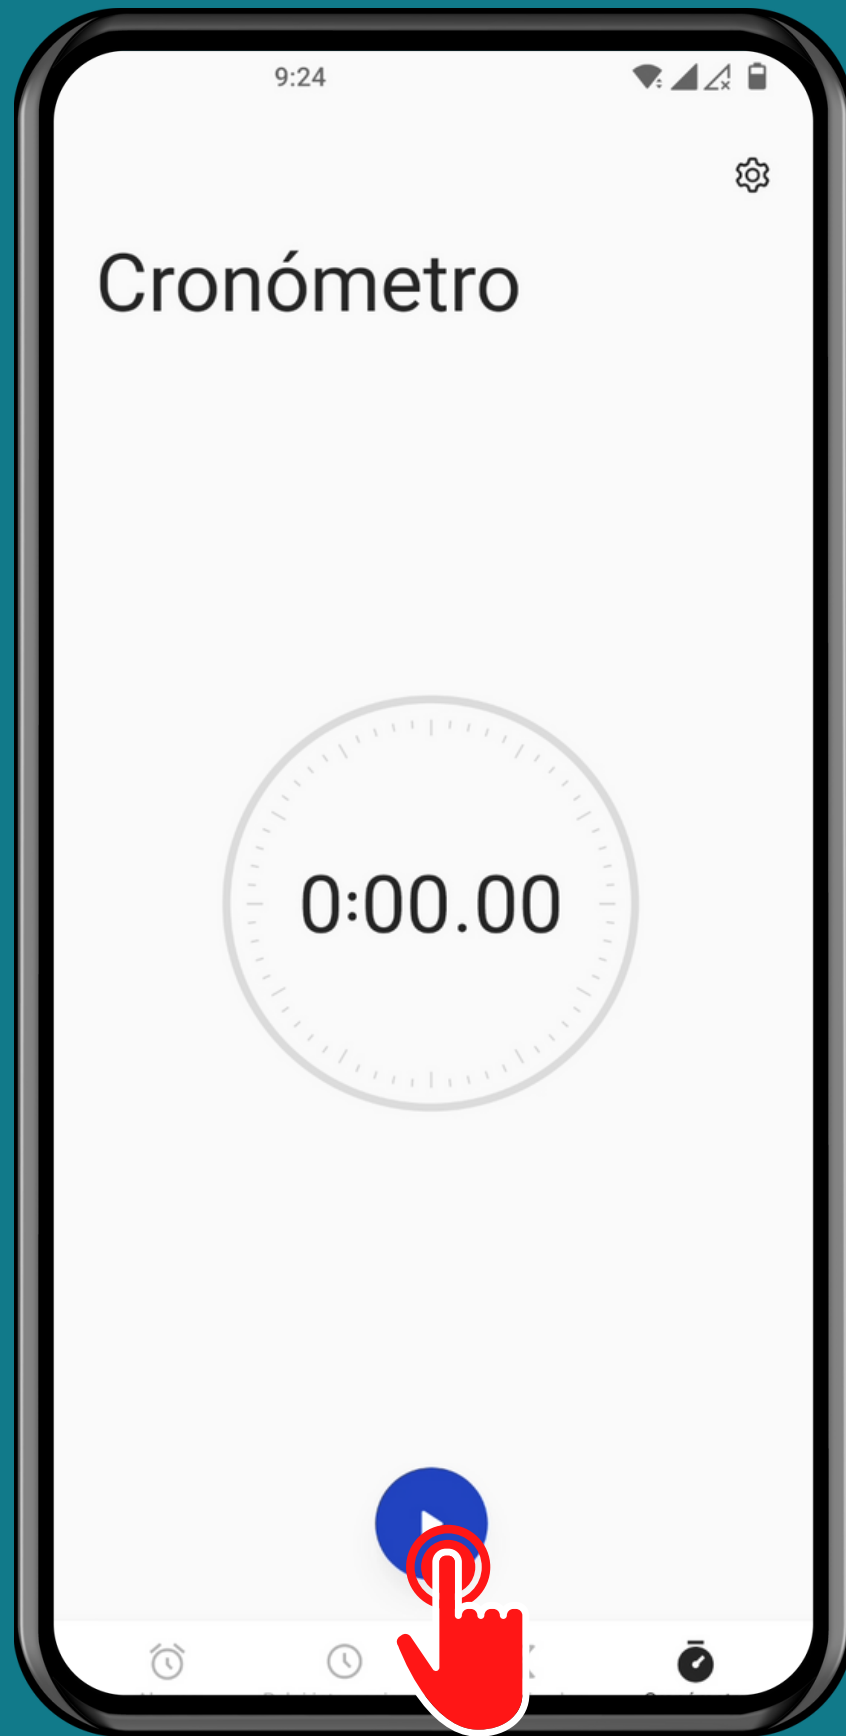

ONEPLUS

Reloj - Android 12 - OxygenOS 12

USAR
CRONÓMETRO

Abre Reloj

Presiona Cronómetro

Presiona
Iniciar

○ - Tiempo de vueltas

○ - Pausar cronómetro