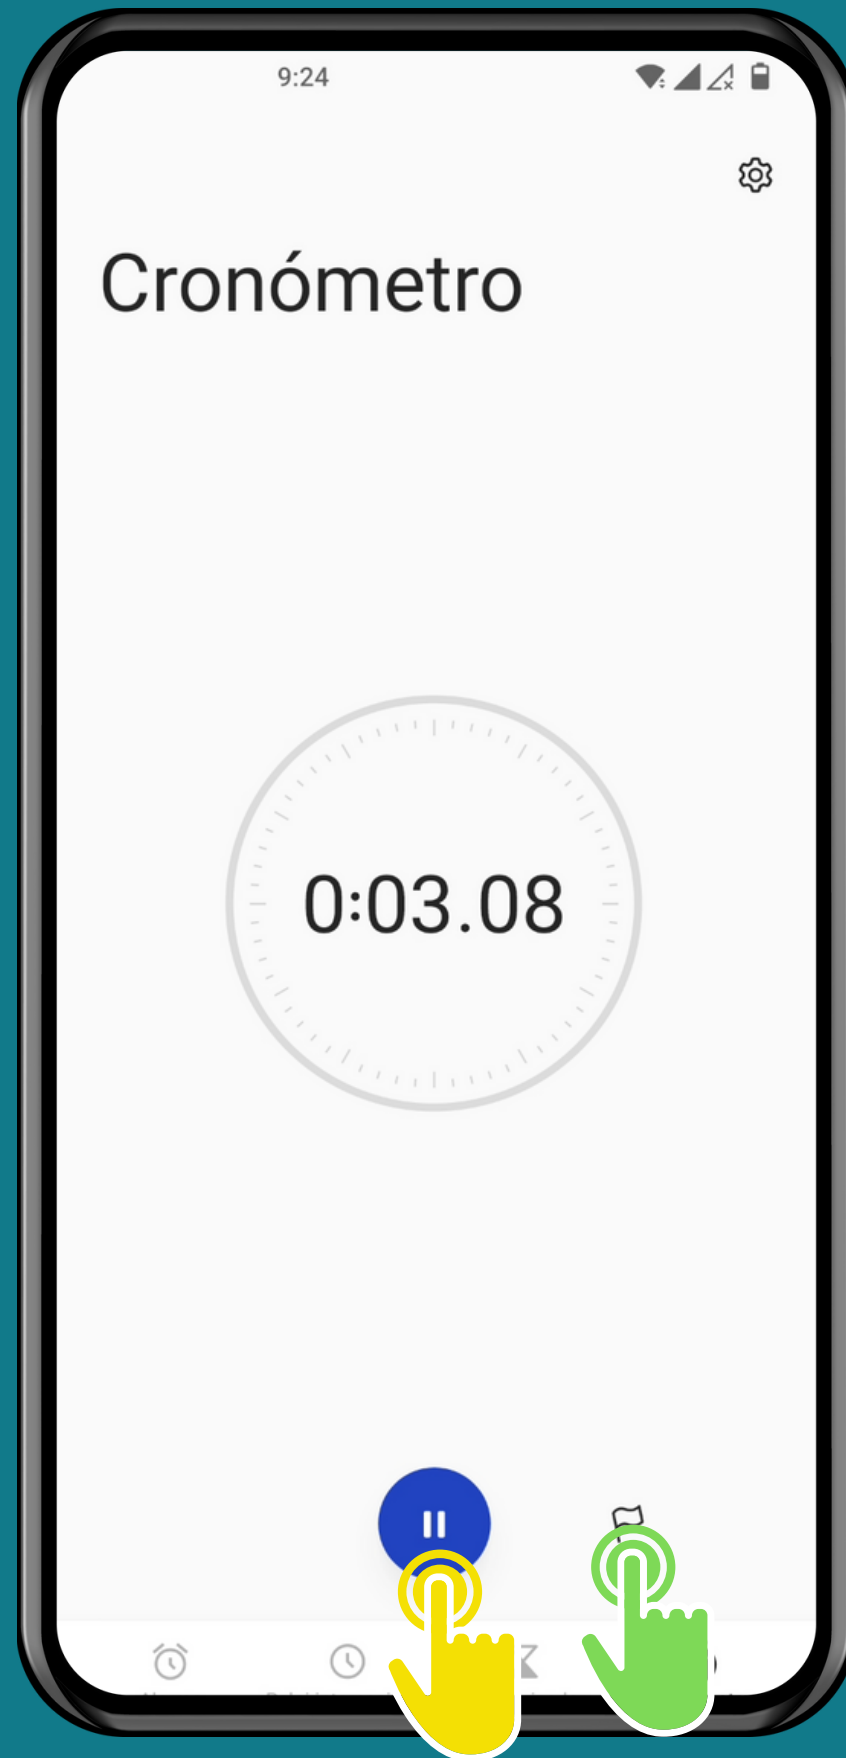

ONEPLUS

Reloj - Android 12 - OxygenOS 12

USAR
CRONÓMETRO

Abre Reloj

Presiona Cronómetro

Presiona
Iniciar

○ - Tiempo de vueltas

○ - Pausar cronómetro