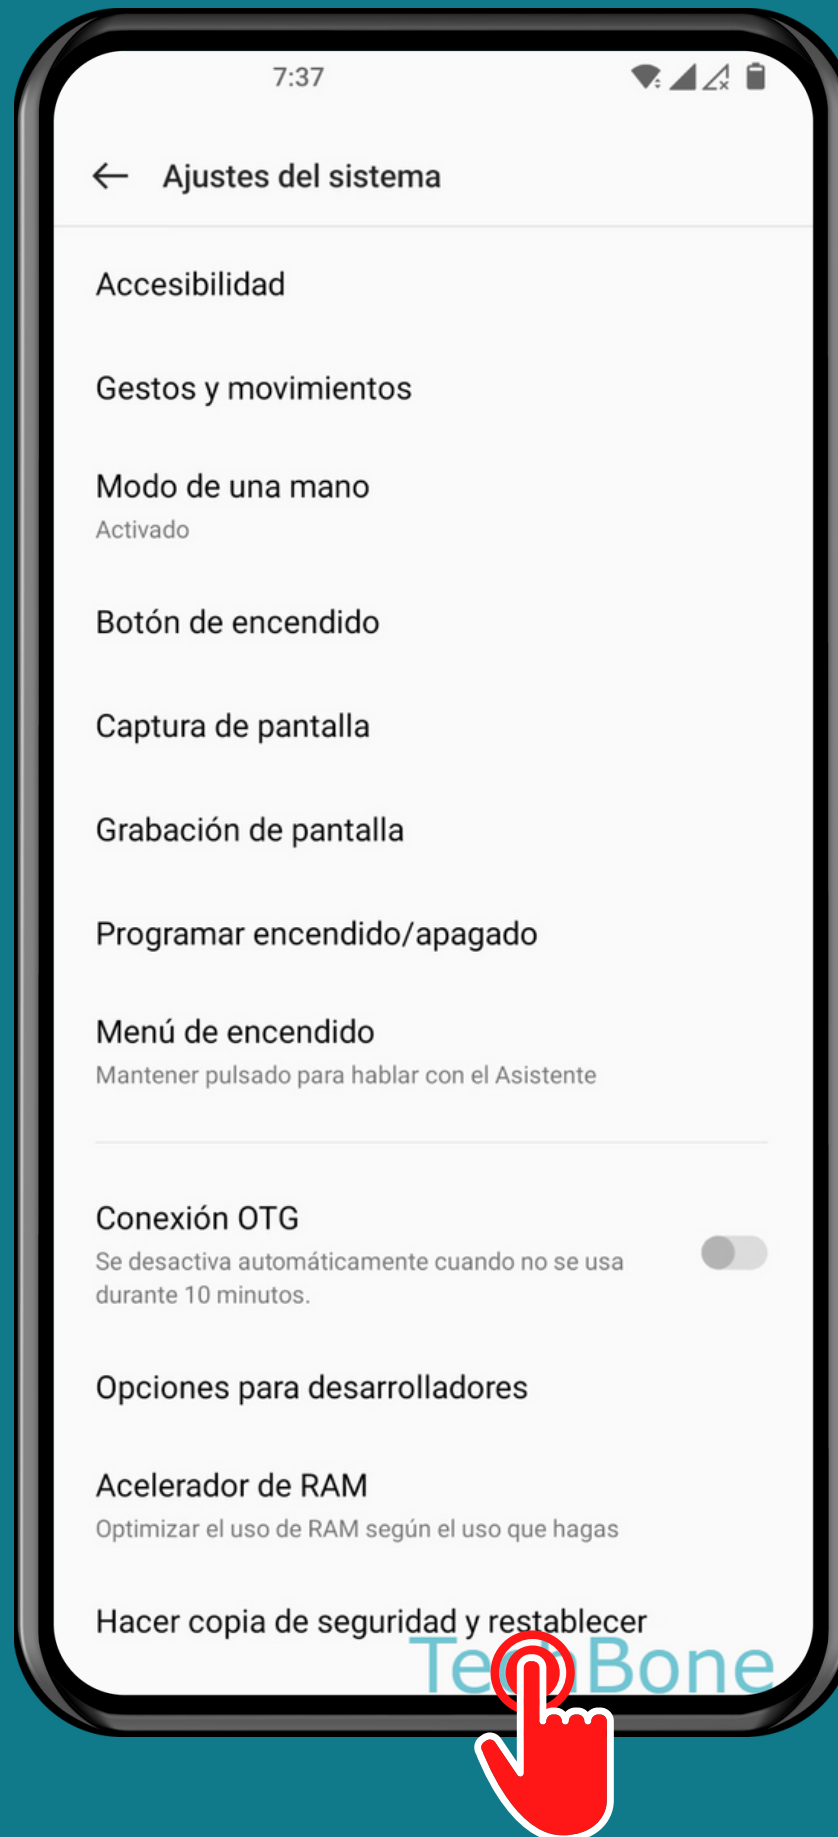

ONEPLUS

Android 12 - OxygenOS 12

ELEGIR LA CUENTA DE COPIA DE SEGURIDAD GOOGLE

Abre los Ajustes

Presiona Ajustes del sistema

Presiona Hacer copia de seguridad y restablecer

Presiona Realizar copia de seguridad de la cuenta

Selecciona la Cuenta de copia de seguridad

¡Listo!