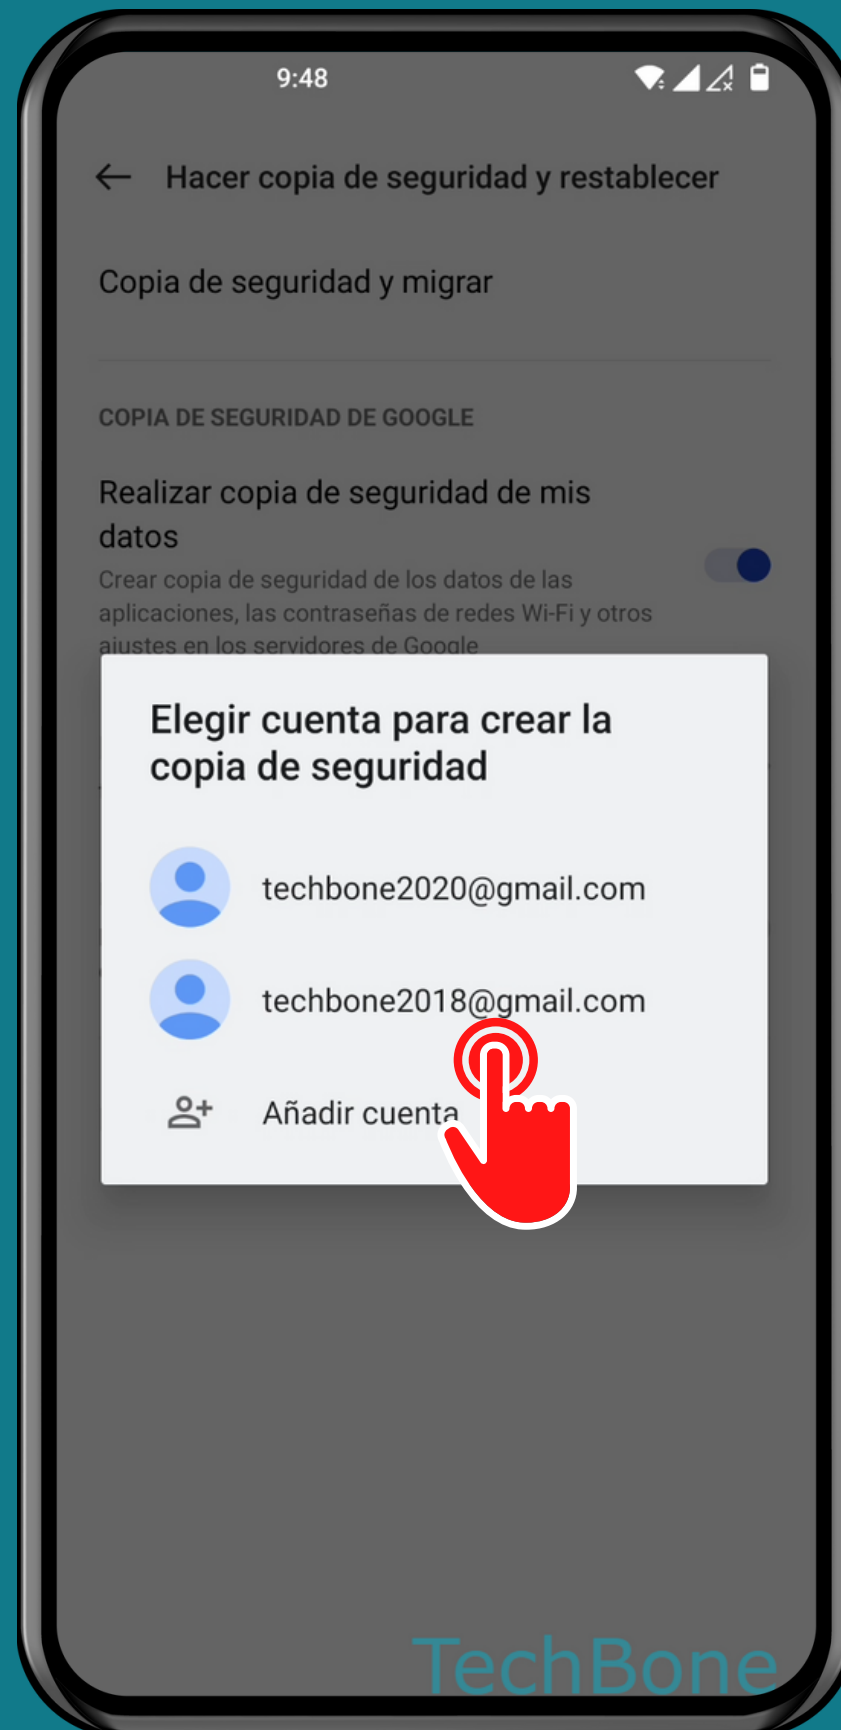

ONEPLUS

Android 12 - OxygenOS 12

ELEGIR LA CUENTA DE COPIA DE SEGURIDAD GOOGLE

Abre los Ajustes

Presiona Ajustes del sistema

Presiona Hacer copia de seguridad y restablecer

Presiona Realizar copia de seguridad de la cuenta

Selecciona la Cuenta de copia de seguridad

¡Listo!