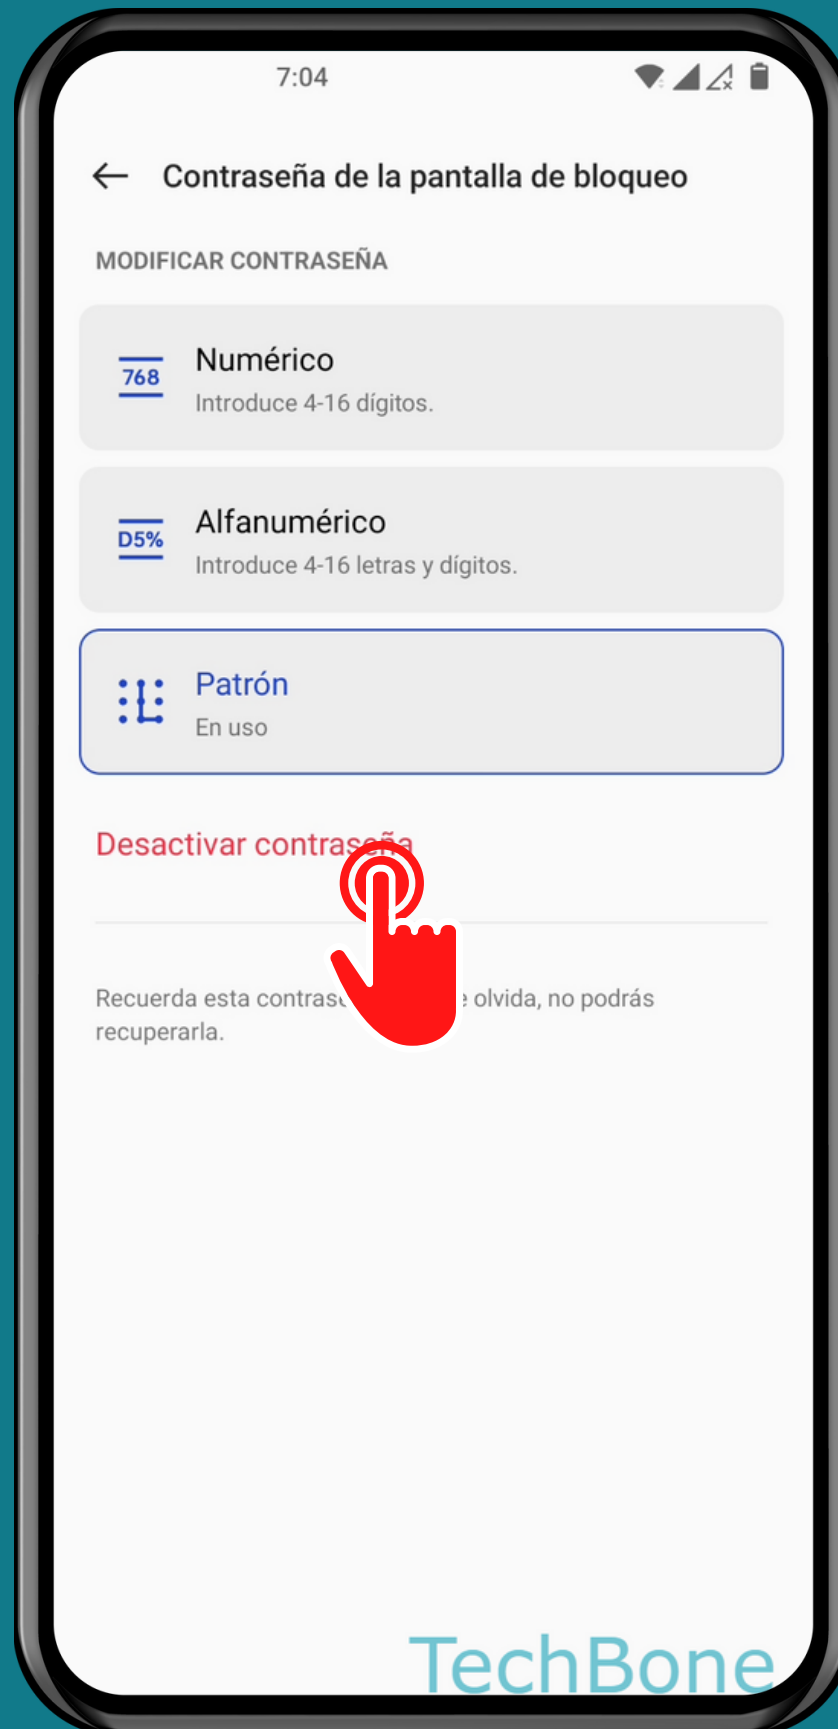

ONEPLUS

Android 12 - OxygenOS 12

DESACTIVAR BLOQUEO DE PANTALLA

Abre los Ajustes

Presiona Contraseña y seguridad

Presiona Contraseña de la pantalla de bloqueo

Presiona

Desactivar contraseña