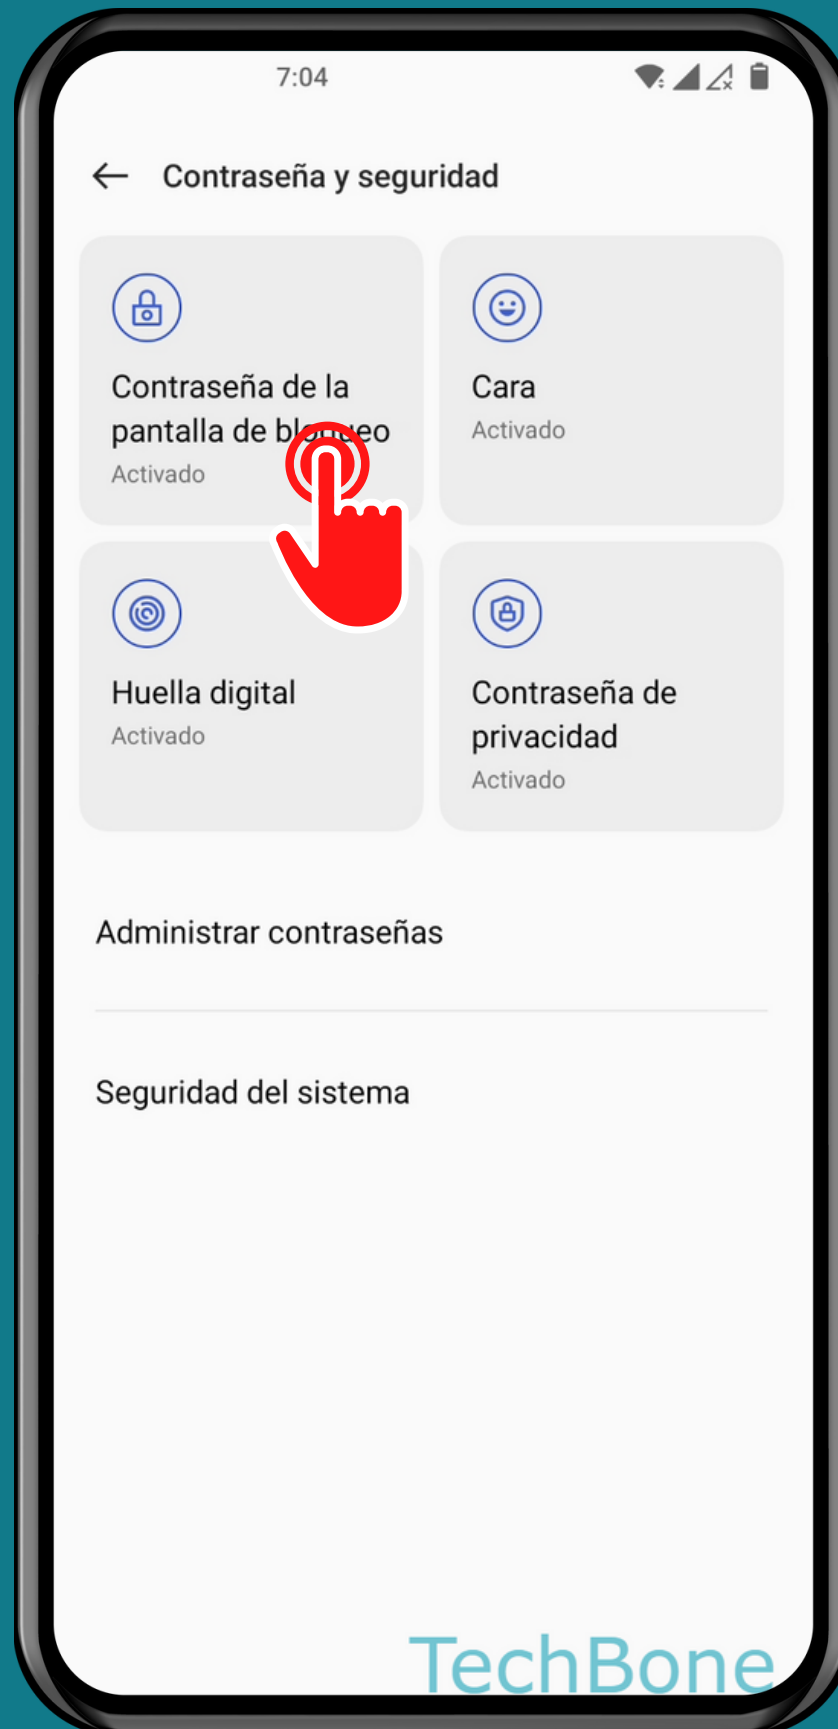

ONEPLUS

Android 12 - OxygenOS 12

DESACTIVAR BLOQUEO DE PANTALLA

Abre los Ajustes

Presiona Contraseña y seguridad

Presiona Contraseña de la pantalla de bloqueo

Presiona

Desactivar contraseña