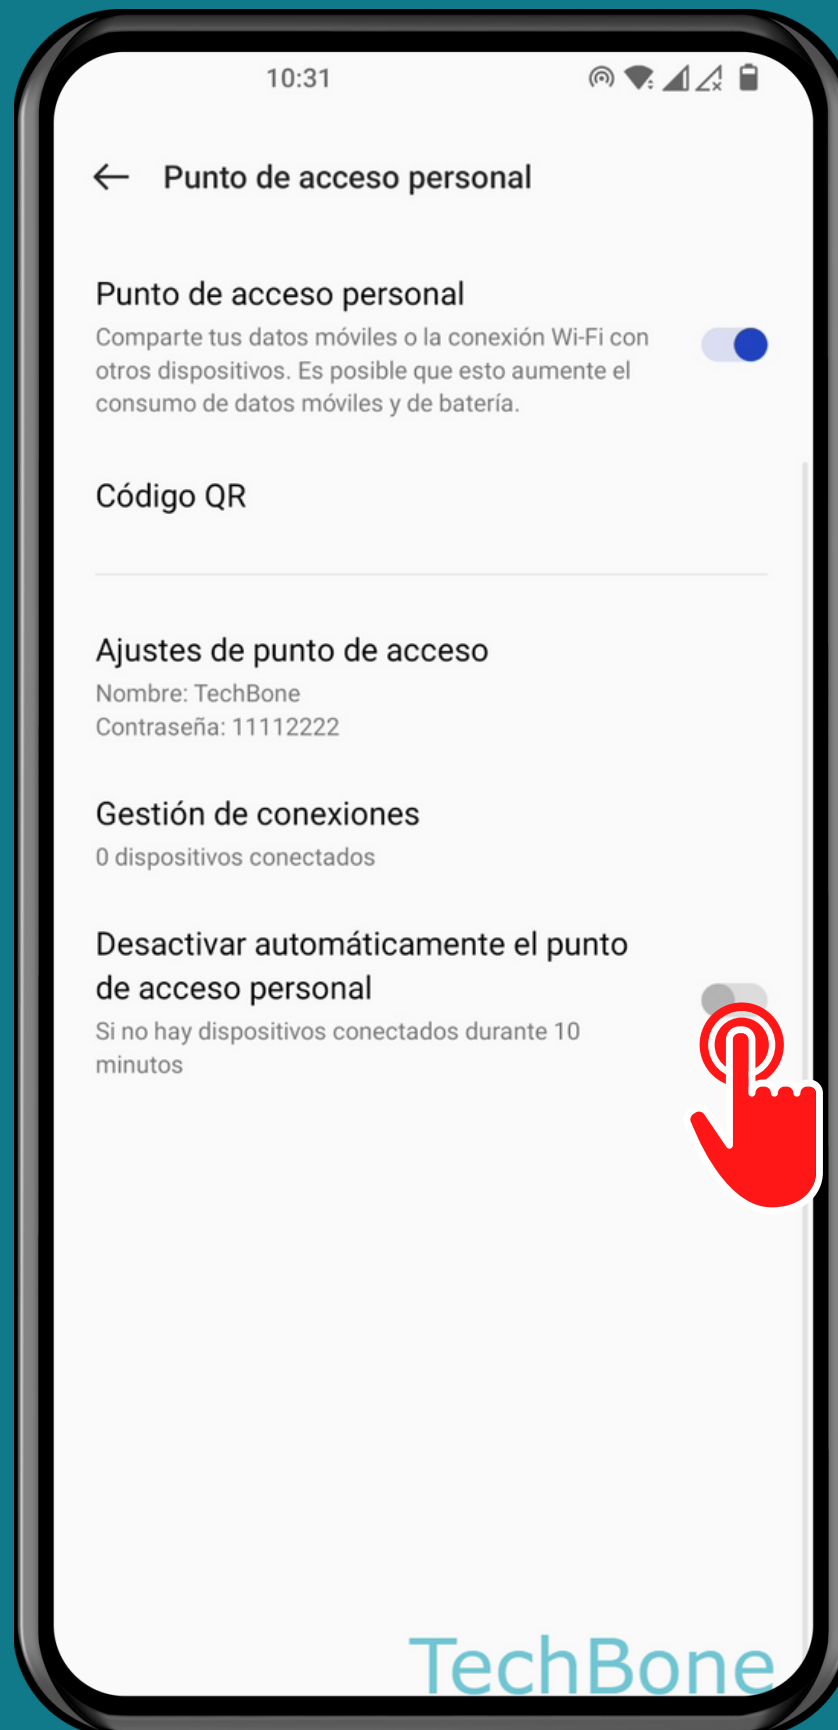

ONEPLUS

Android 12 - OxygenOS 12

DESACTIVAR AUTOMÁTICAMENTE EL PUNTO DE ACCESO WI-FI

Abre los Ajustes

Presiona

Conexión y compartir

Presiona Punto de acceso personal

Activa o desactiva
Desactivar
automáticamente el
punto de acceso personal