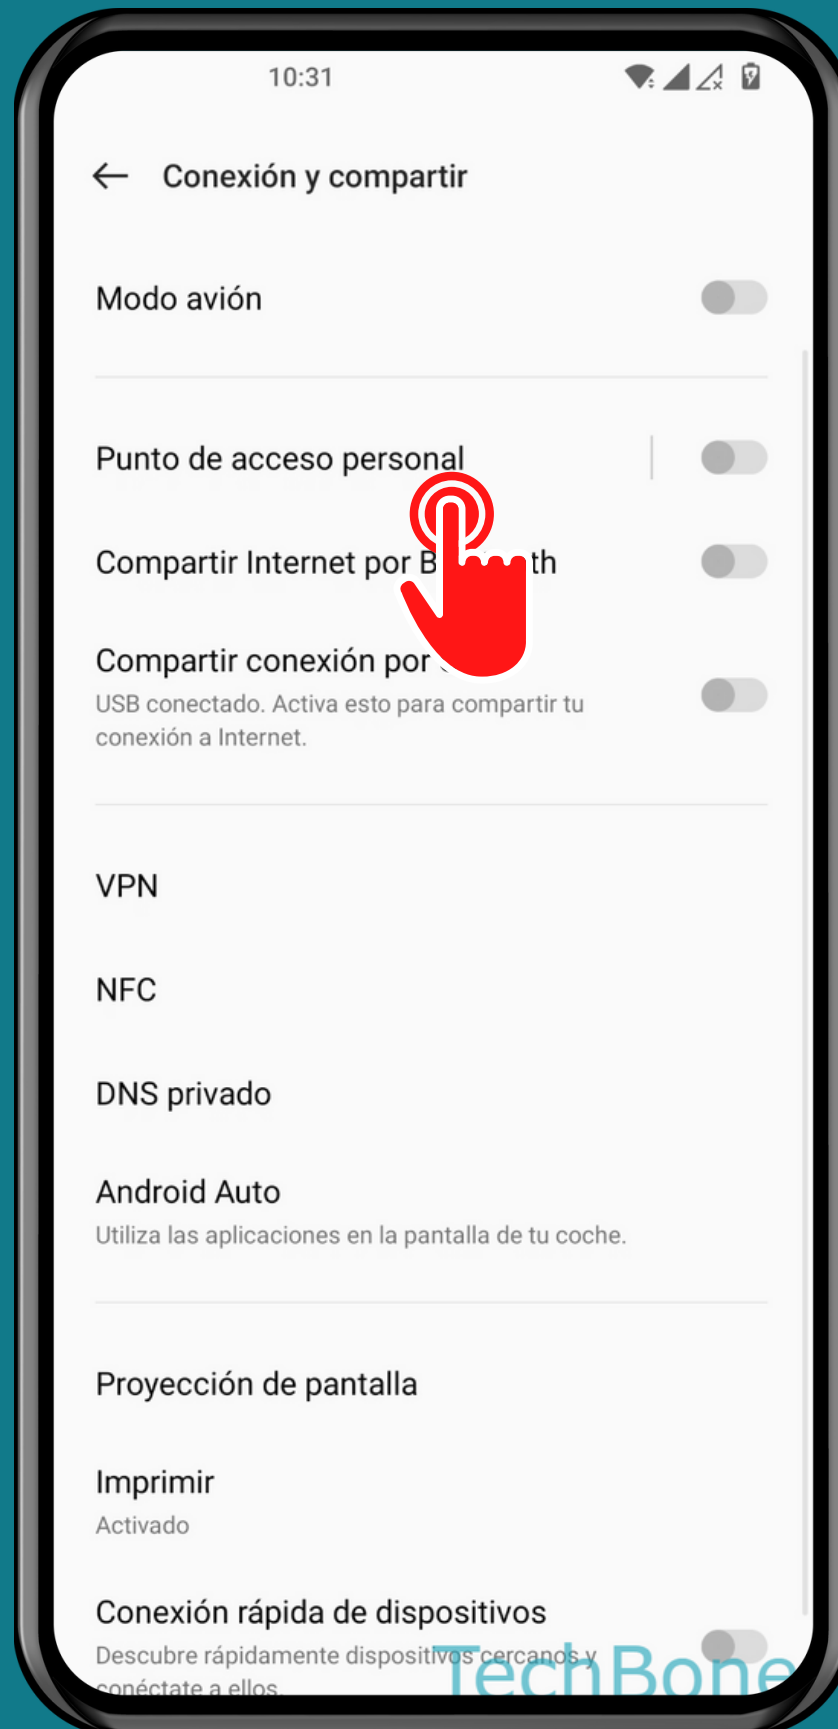

ONEPLUS

Android 12 - OxygenOS 12

DESACTIVAR AUTOMÁTICAMENTE EL PUNTO DE ACCESO WI-FI

Abre los Ajustes

Presiona

Conexión y compartir

Presiona Punto de acceso personal

Activa o desactiva
Desactivar
automáticamente el
punto de acceso personal