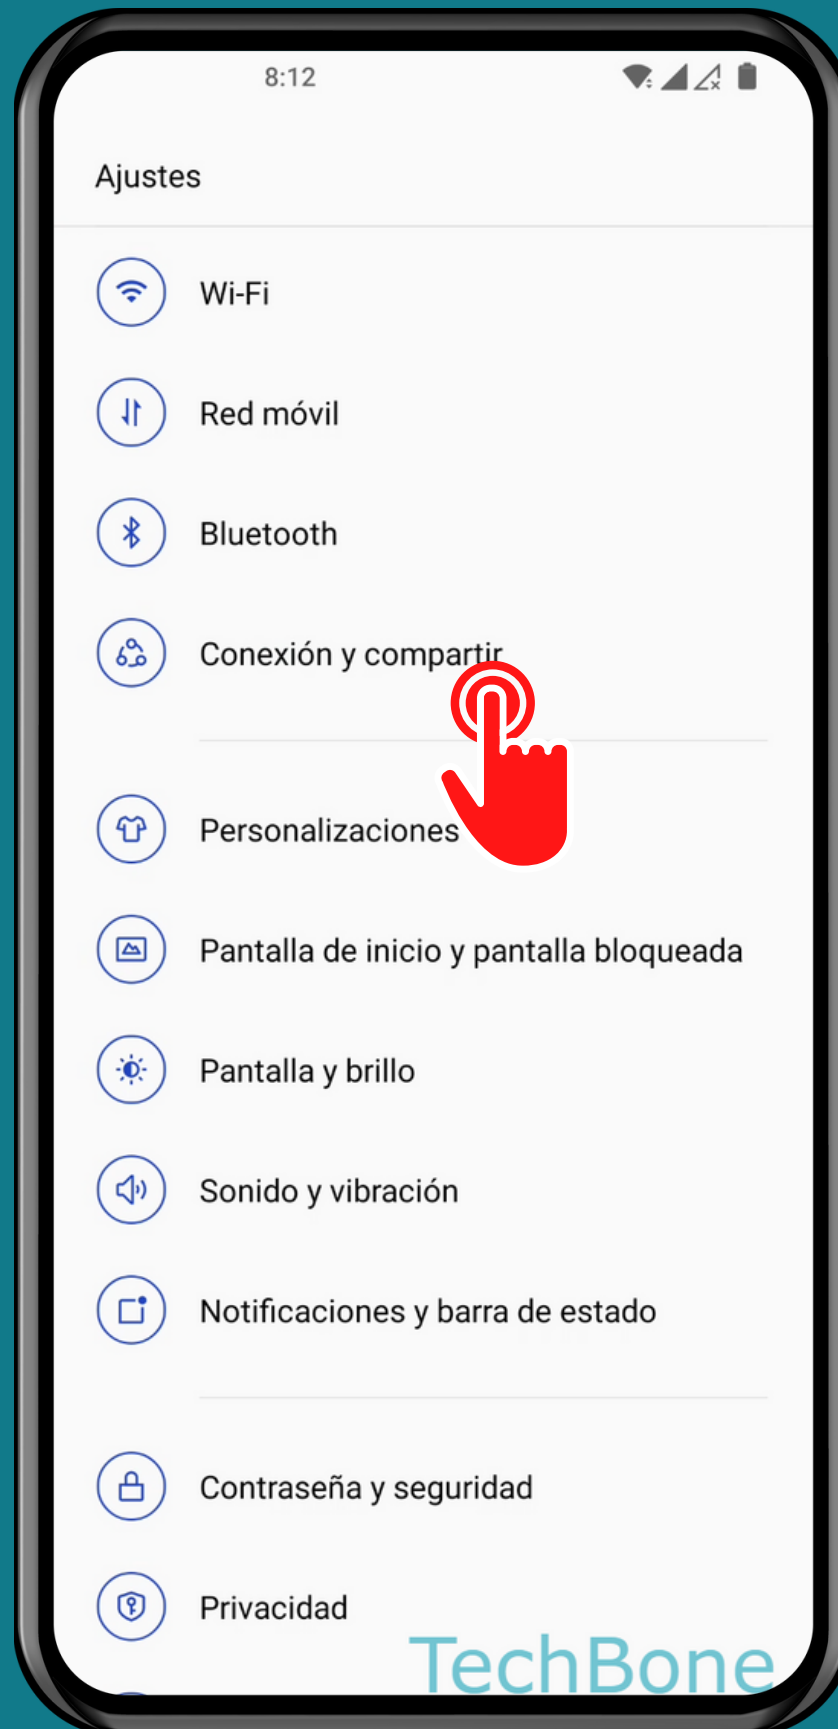

ONEPLUS

Android 12 - OxygenOS 12

DESACTIVAR AUTOMÁTICAMENTE EL PUNTO DE ACCESO WI-FI

Abre los Ajustes

Presiona

Conexión y compartir

Presiona Punto de acceso personal

Activa o desactiva
Desactivar
automáticamente el
punto de acceso personal