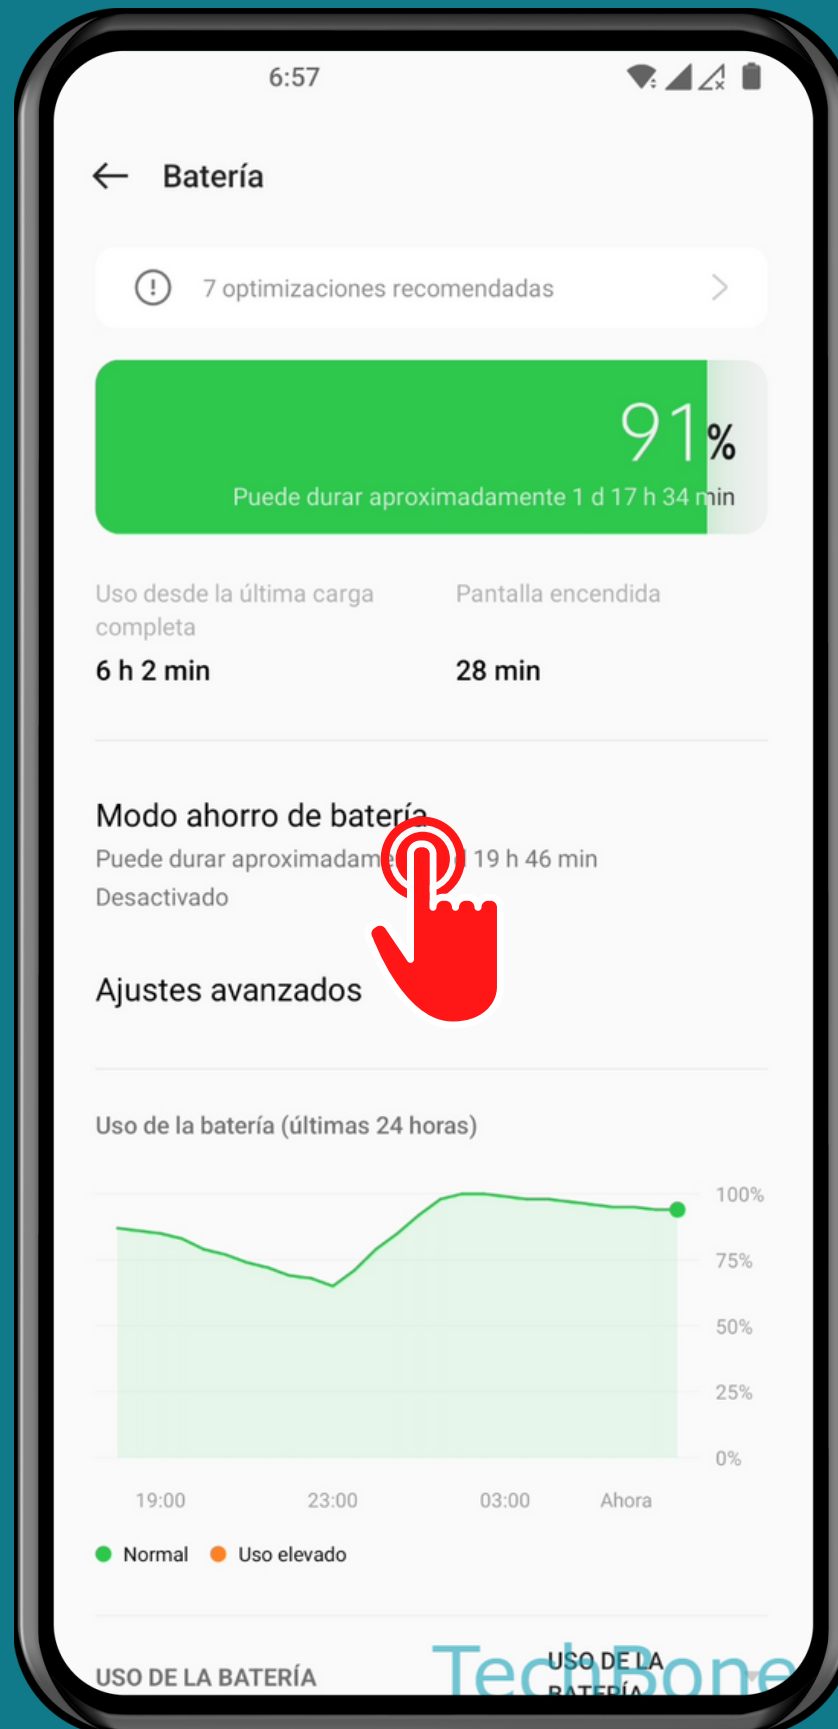

ONEPLUS

Android 12 - OxygenOS 12

DESACTIVAR AUTOMÁTICAMENTE EL AHORRO DE BATERÍA

Abre los Ajustes

Presiona Batería

Presiona

Modo ahorro de batería

Activa o desactiva
Desactivar
automáticamente