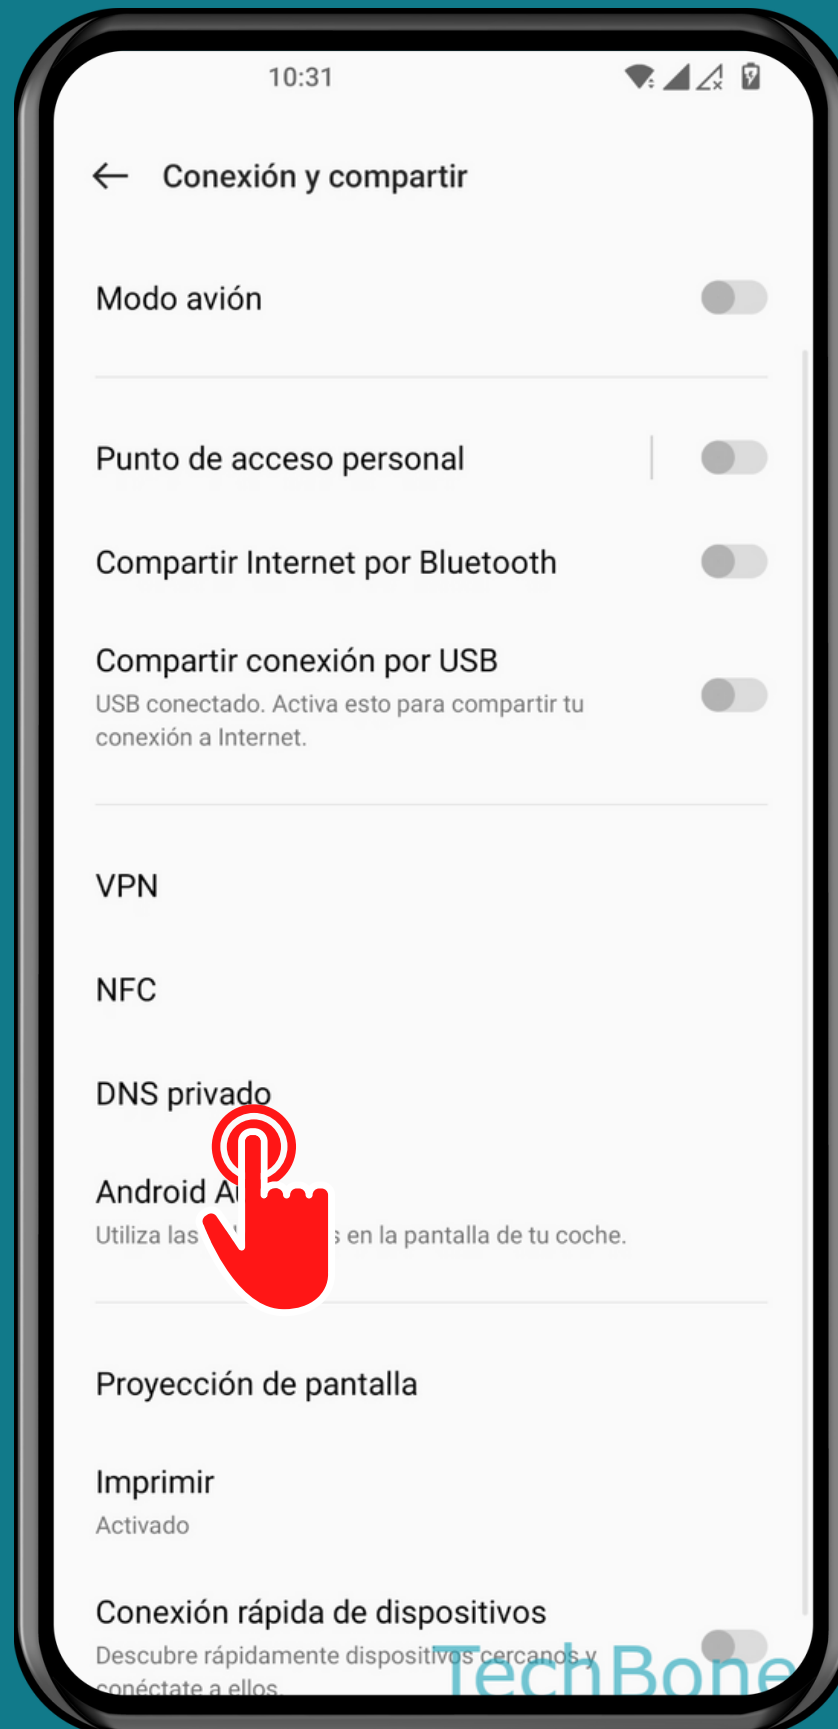

ONEPLUS

Android 12 - OxygenOS 12

CONFIGURAR DNS PRIVADO

Abre los Ajustes

Presiona Conexión y compartir

Presiona DNS privado

Selecciona
Automático
DNS privado designado

Ingresa los
Datos correspondientes
y presiona Guardar