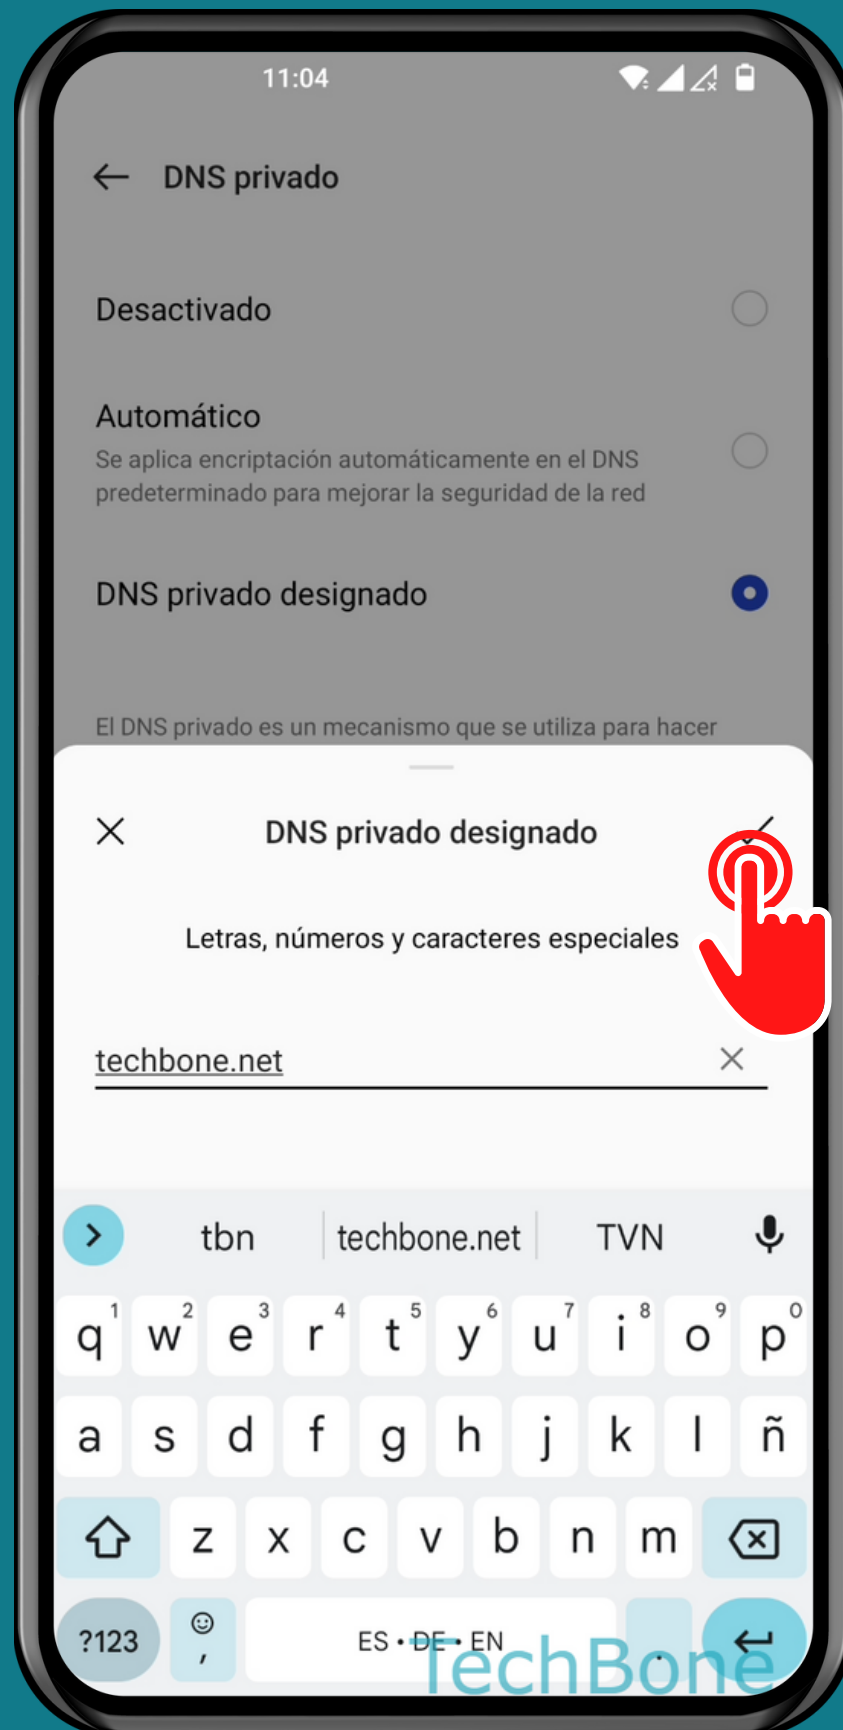

ONEPLUS

Android 12 - OxygenOS 12

CONFIGURAR DNS PRIVADO

Abre los Ajustes

Presiona Conexión y compartir

Presiona DNS privado

Selecciona
Automático
DNS privado designado

Ingresa los
Datos correspondientes
y presiona Guardar