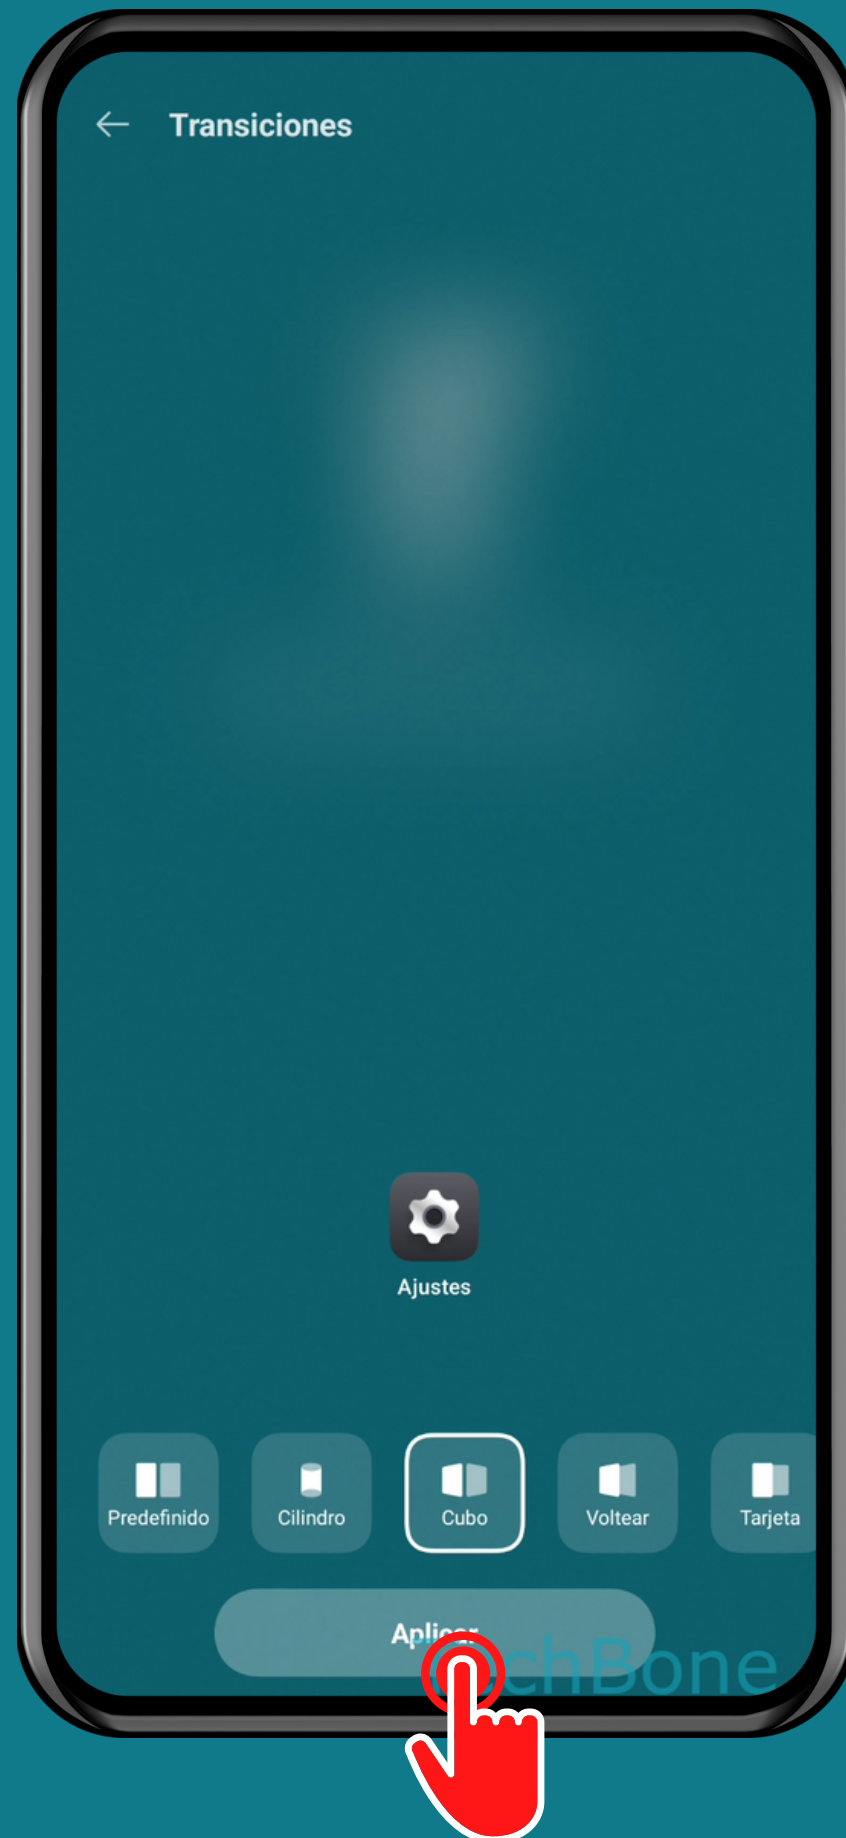

ONEPLUS

Android 12 - OxygenOS 12

CAMBIAR EL EFECTO DE TRANSICIÓN DE LA PANTALLA DE INICIO

Mantén un
Área libre en la
pantalla de inicio

Presiona Transiciones

Selecciona un **Efecto**
y presiona **Aplicar**