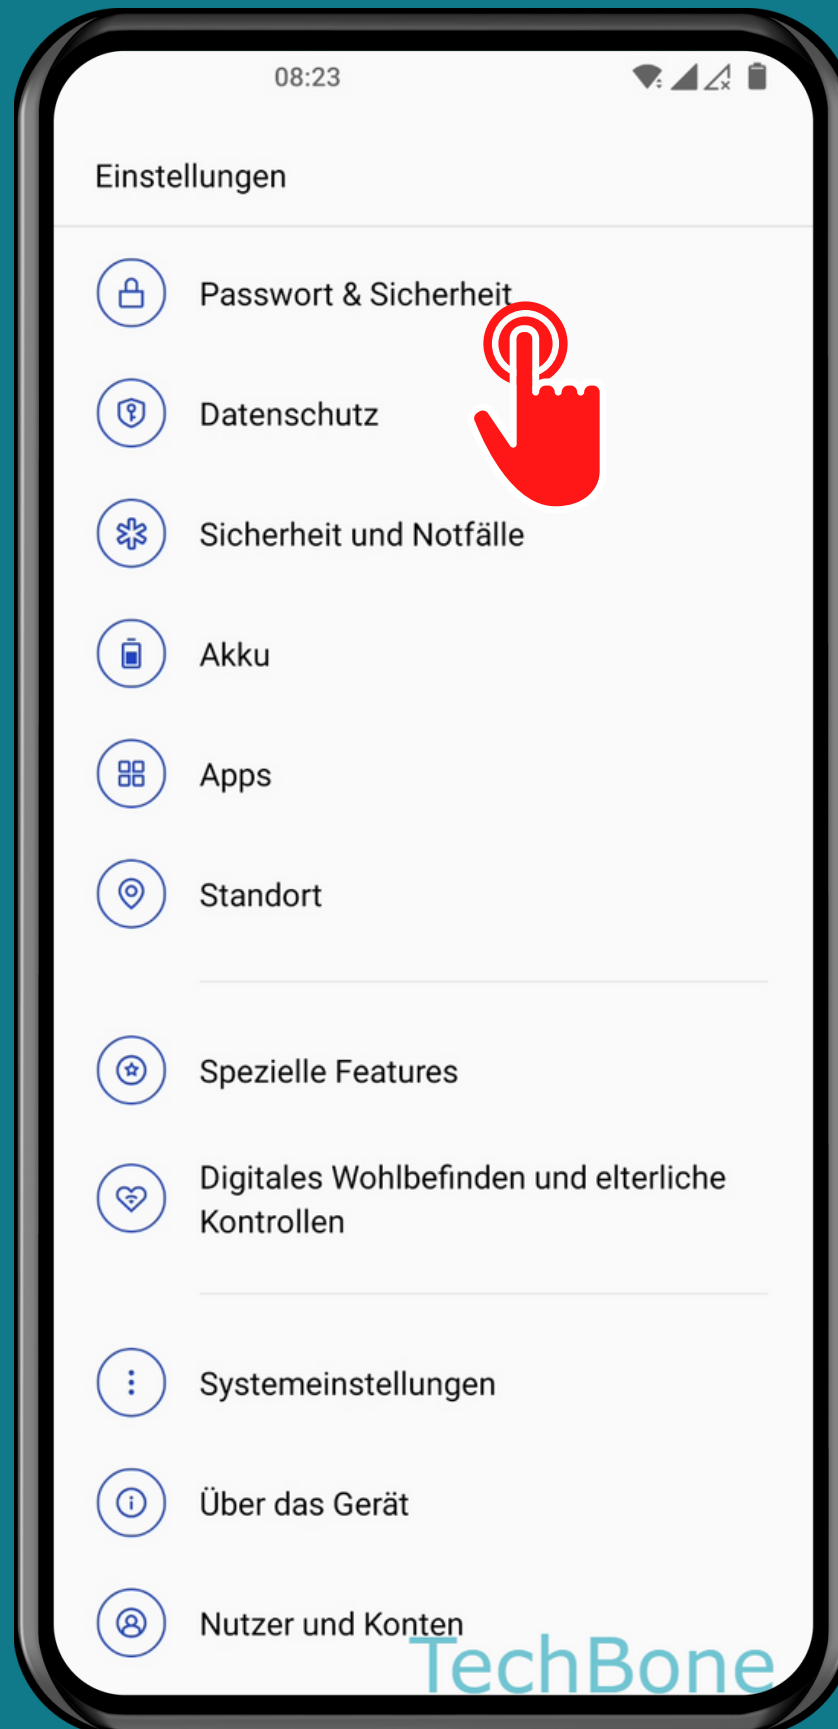

ONEPLUS

Android 12 - OxygenOS 12

ENTSPERREN DURCH FINGERABDRUCK

Öffne die
Einstellungen

Tippe auf Passwort & Sicherheit

Tippe auf Fingerabdruck

Lege den
Finger auf den Sensor
und folge den
Anweisungen

Fertig!