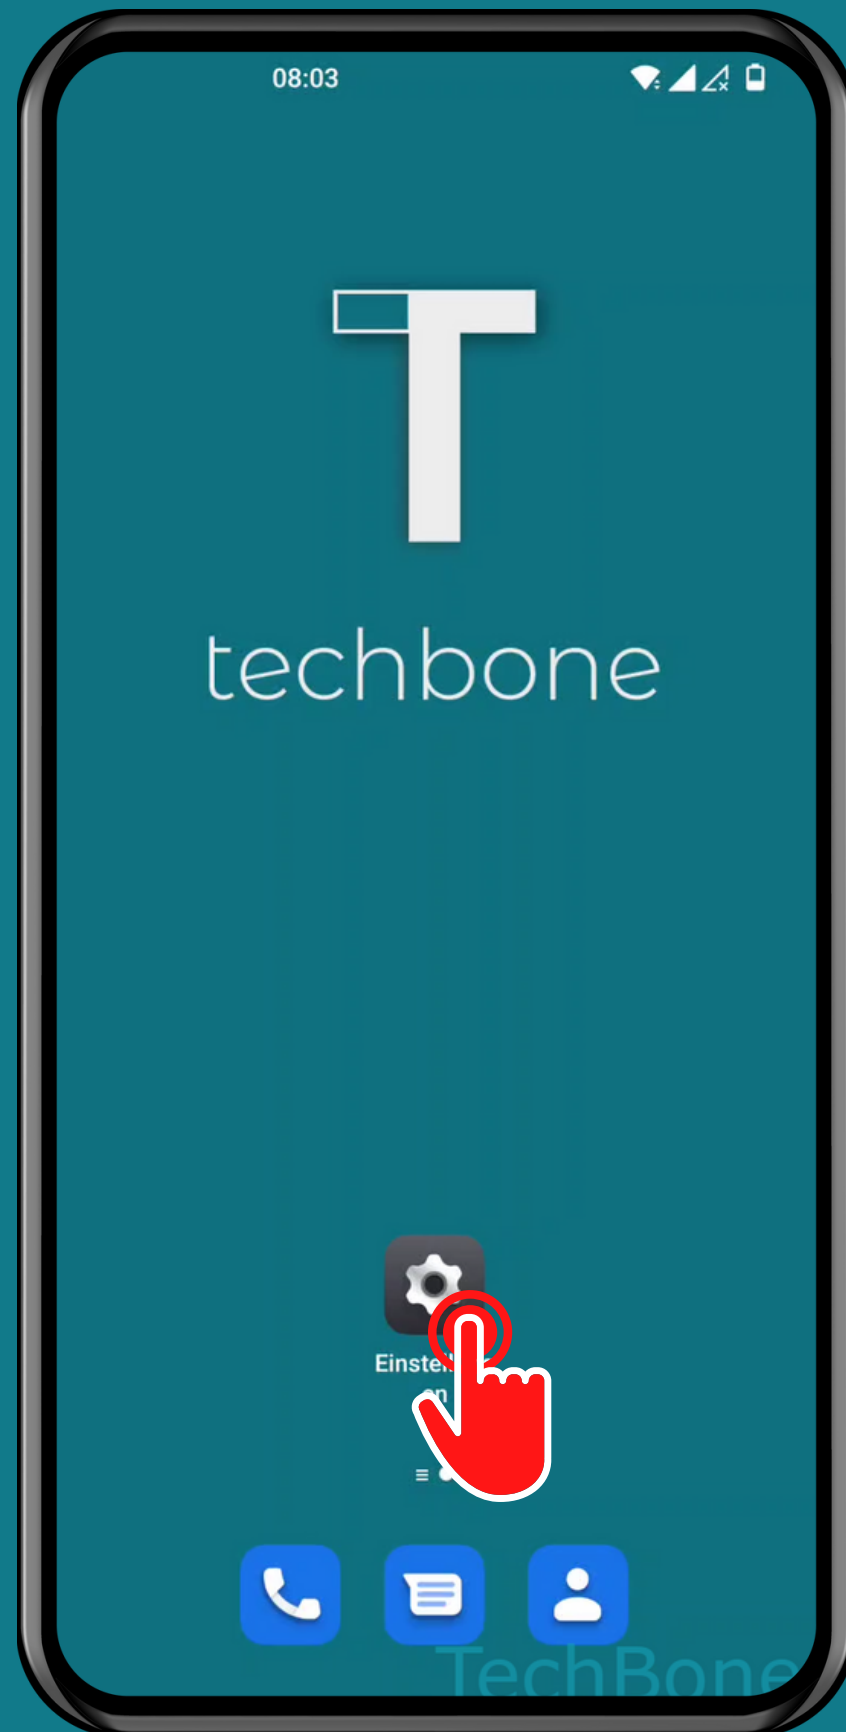

ONEPLUS

Android 12 - OxygenOS 12

ENTSPERREN DURCH FINGERABDRUCK

Öffne die
Einstellungen

Tippe auf Passwort & Sicherheit

Tippe auf Fingerabdruck

Lege den
Finger auf den Sensor
und folge den
Anweisungen

Fertig!