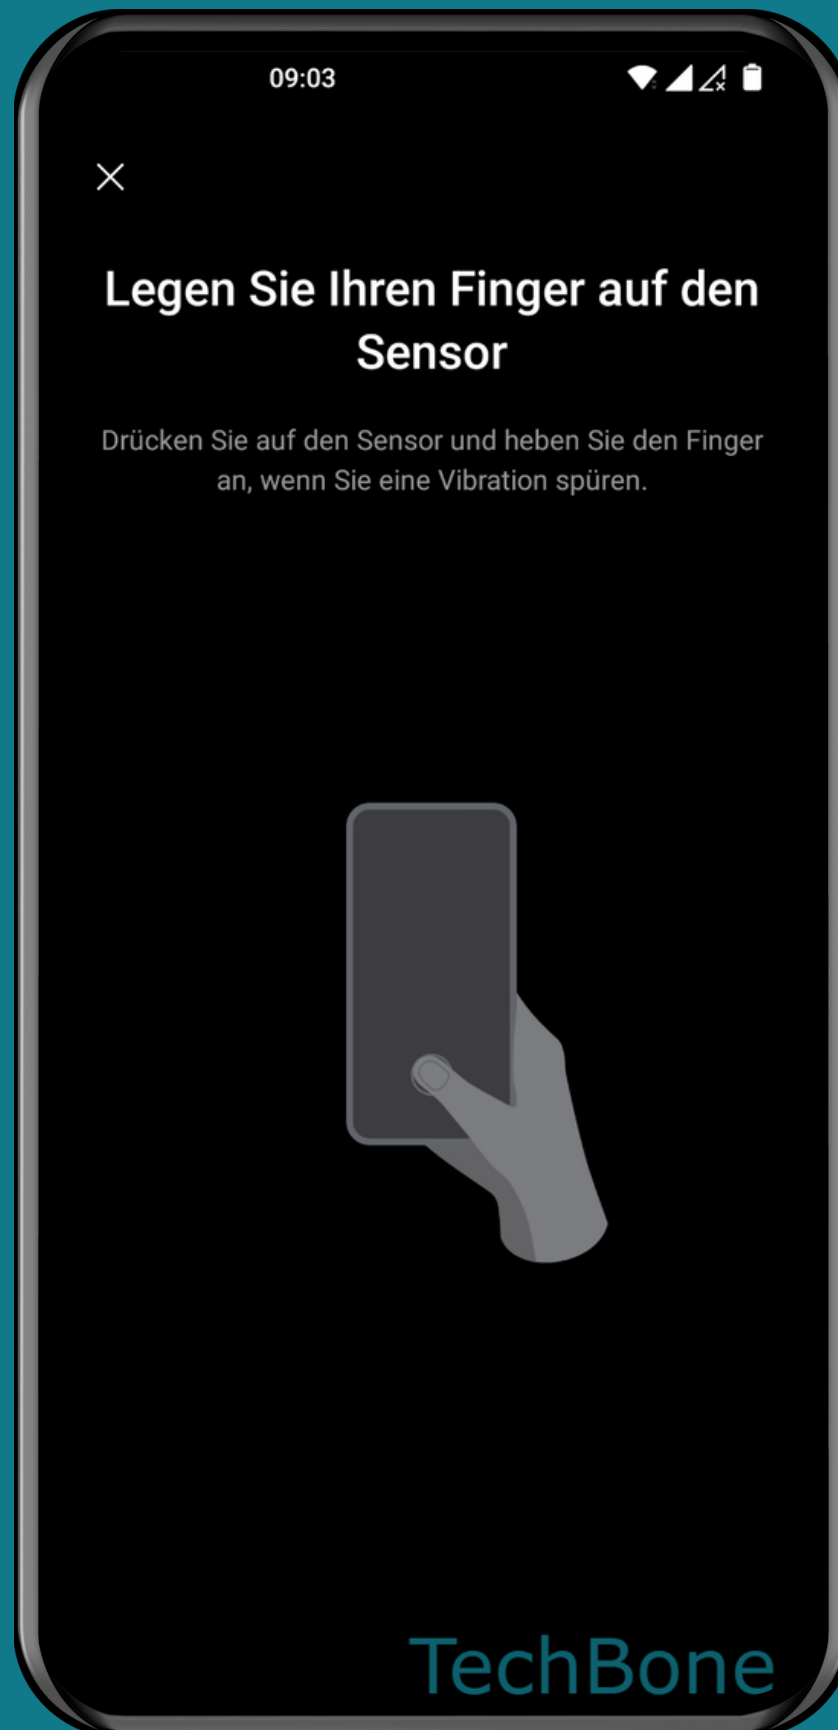

ONEPLUS

Android 12 - OxygenOS 12

ENTSPERREN DURCH FINGERABDRUCK

Öffne die
Einstellungen

Tippe auf Passwort & Sicherheit

Tippe auf Fingerabdruck

Lege den
Finger auf den Sensor
und folge den
Anweisungen

Fertig!