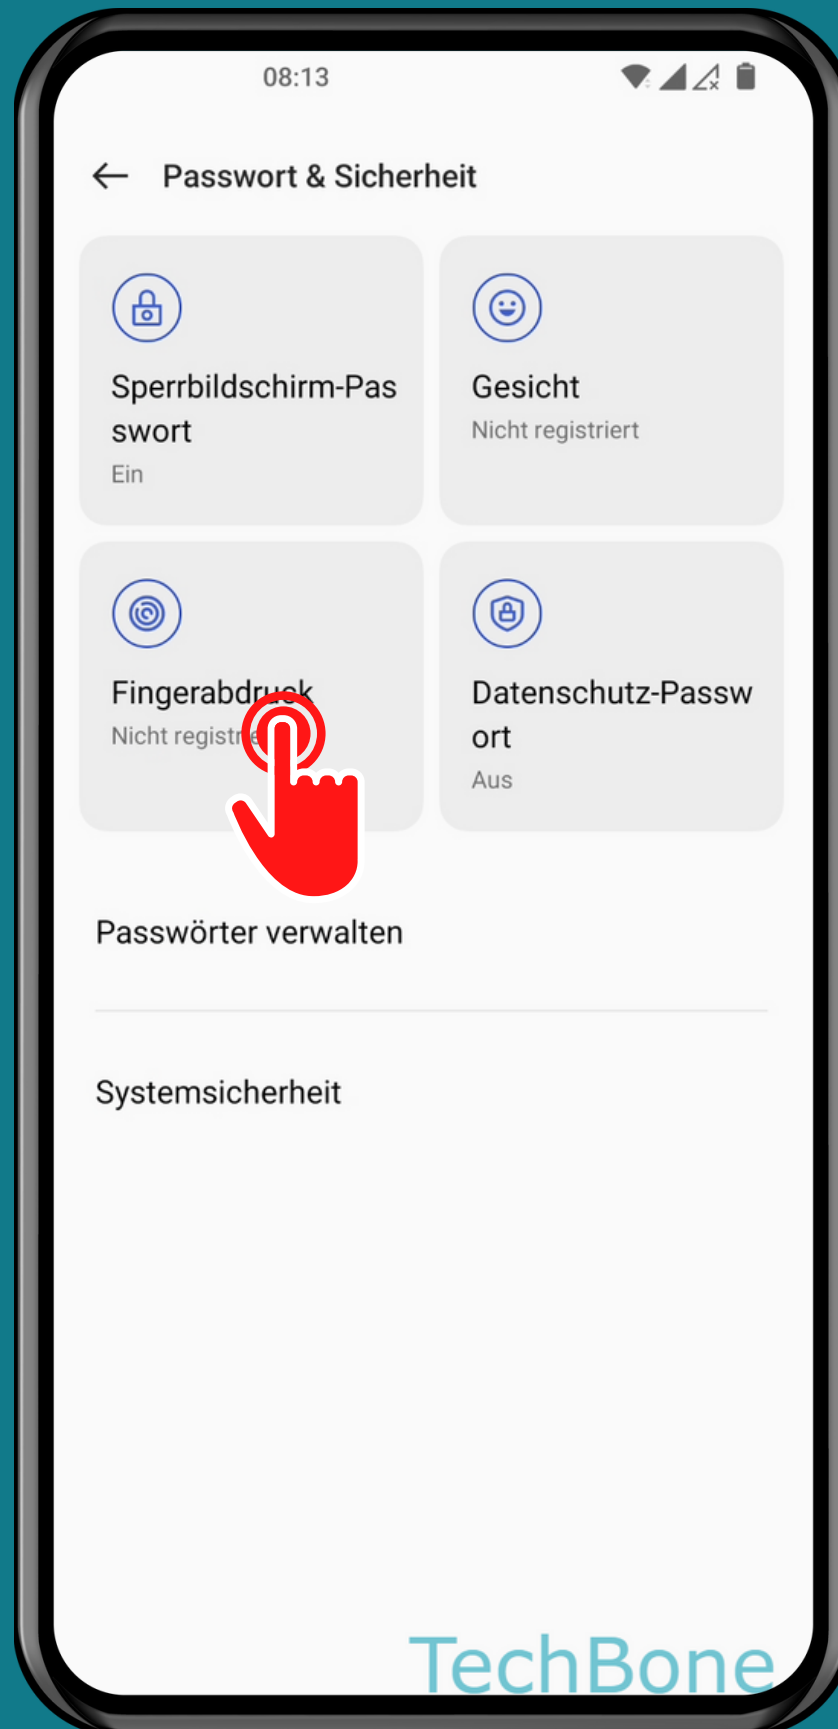

ONEPLUS

Android 12 - OxygenOS 12

ENTSPERREN DURCH FINGERABDRUCK

Öffne die
Einstellungen

Tippe auf Passwort & Sicherheit

Tippe auf Fingerabdruck

Lege den
Finger auf den Sensor
und folge den
Anweisungen

Fertig!