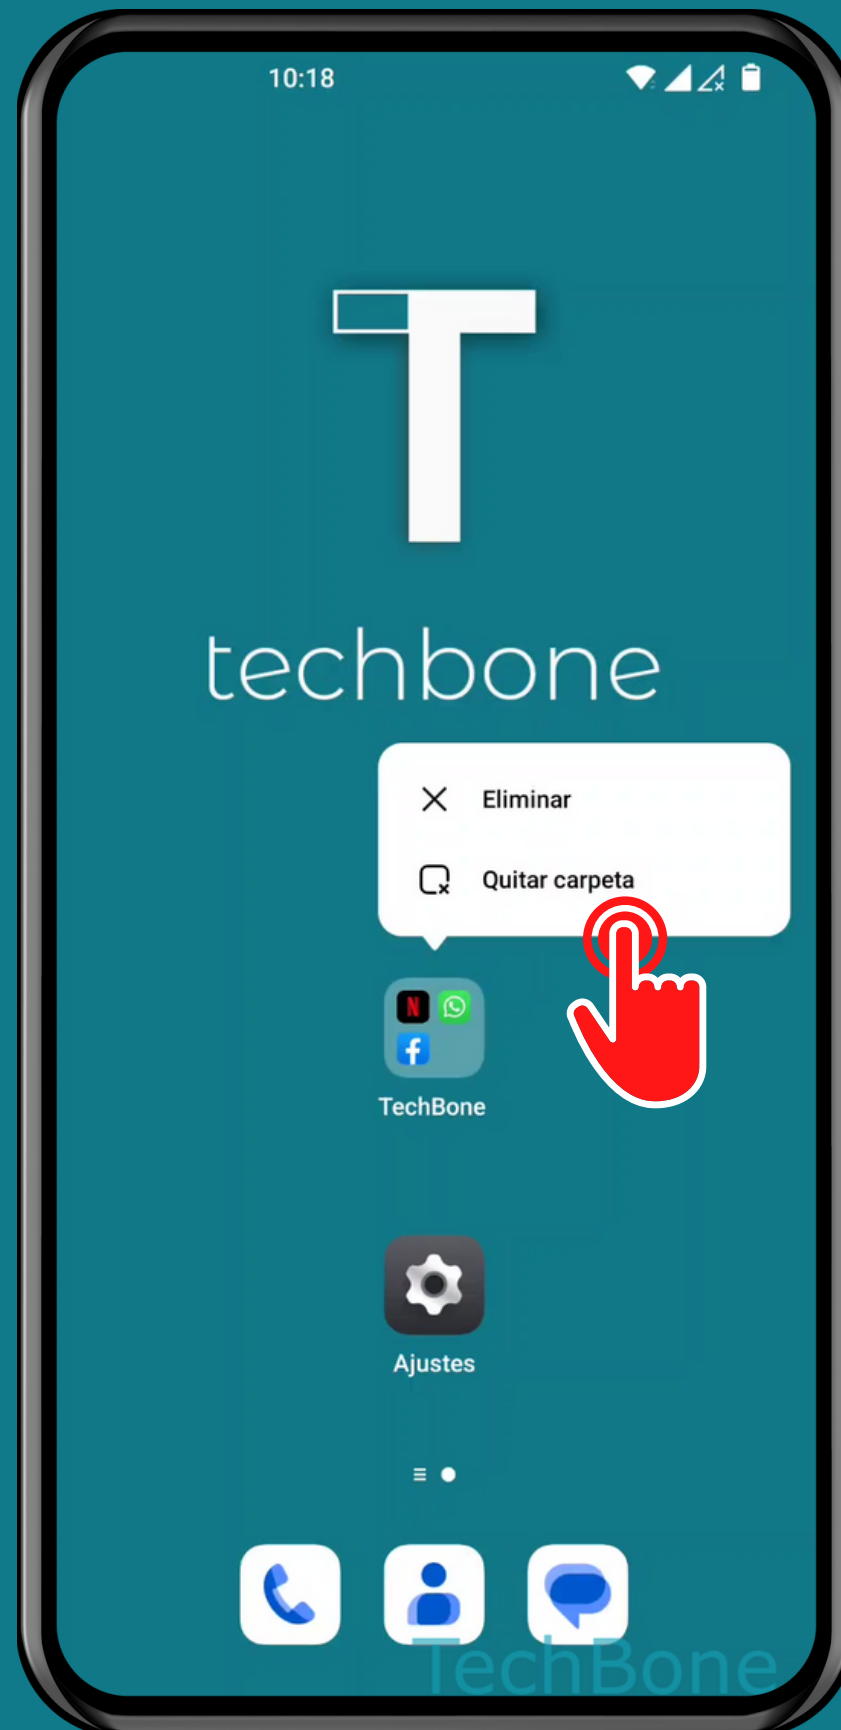

ONEPLUS

Android 12 - OxygenOS 12

ELIMINAR UNA CARPETA DE LA PANTALLA DE INICIO

Mantén presionado
una **Carpeta**

Selecciona:

Eliminar: eliminar también las apps

Quitar carpeta: mantener las apps y moverlas a la pantalla de inicio