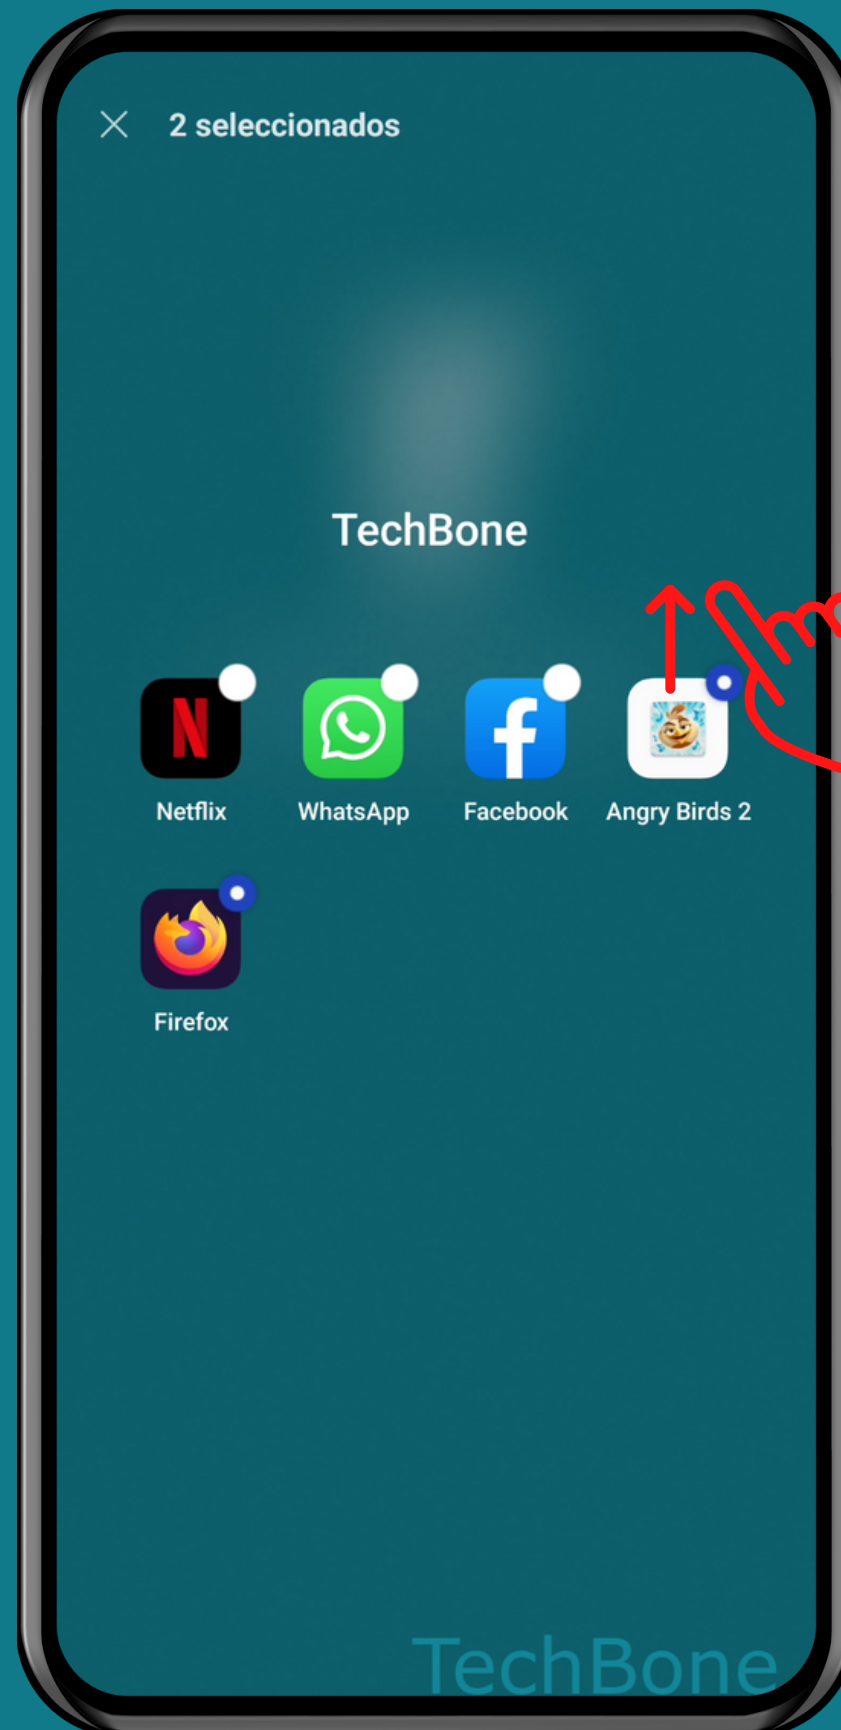

ONEPLUS

Android 12 - OxygenOS 12

ELIMINAR APLICACIONES DE UNA CARPETA EN LA PANTALLA DE INICIO

Mantén un
Área libre en la
pantalla de inicio

Selecciona una Carpeta

Selecciona las Aplicaciones deseadas

Arrastra las
Aplicaciones seleccionadas
fuera de la carpeta

Suelta las
Aplicaciones para
colocarlas en la
pantalla de inicio

¡Listo!