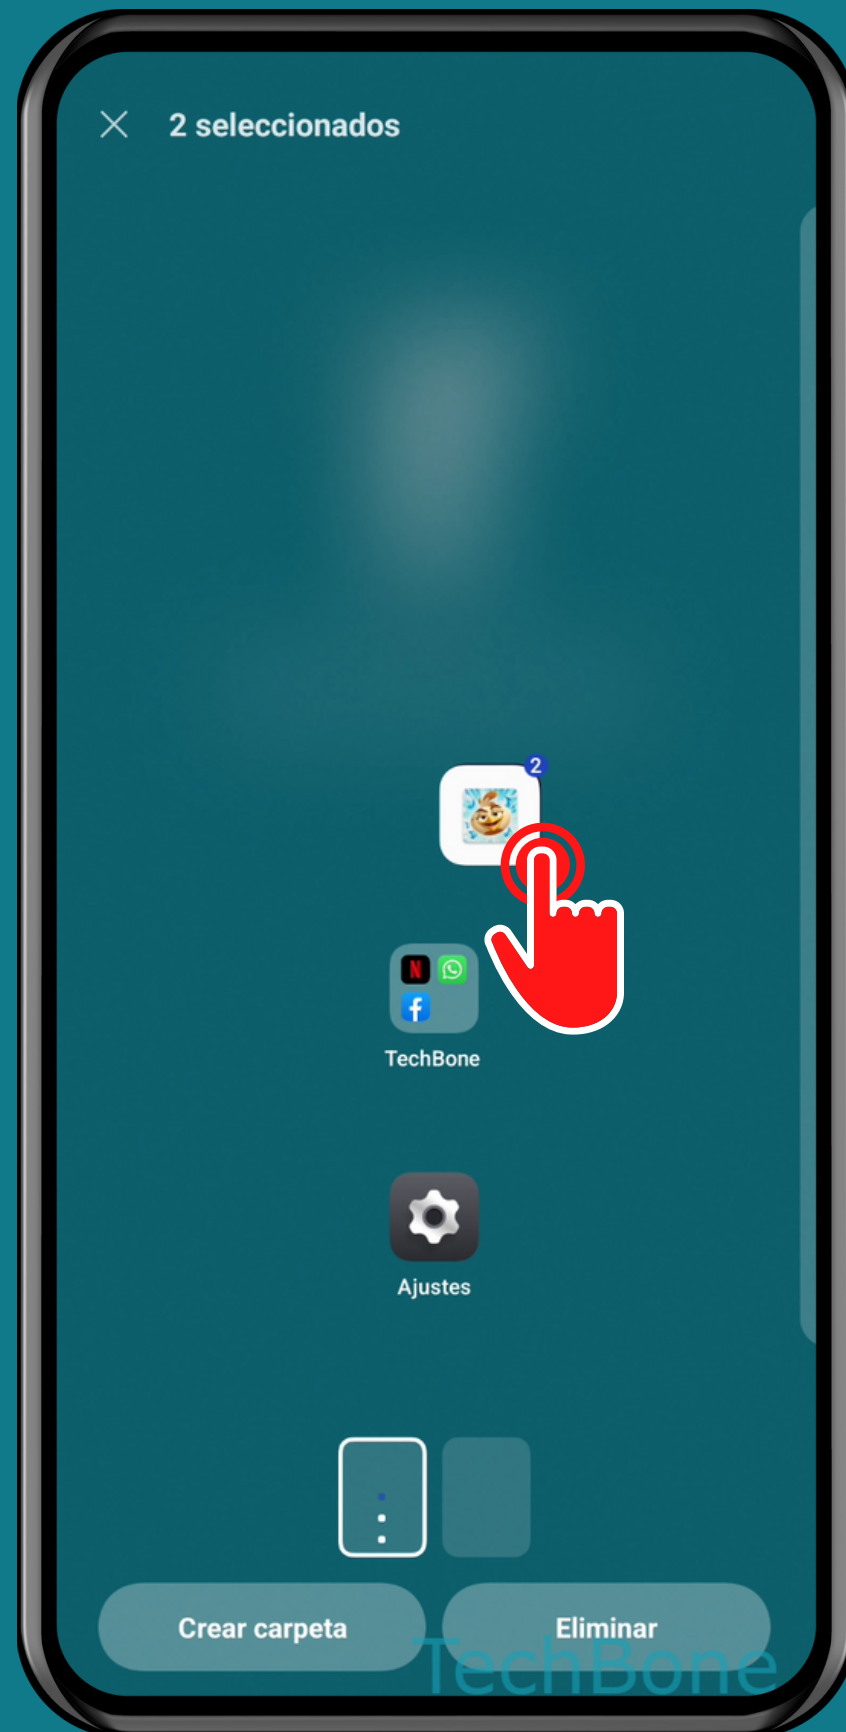

ONEPLUS

Android 12 - OxygenOS 12

ELIMINAR APLICACIONES DE UNA CARPETA EN LA PANTALLA DE INICIO

Mantén un
Área libre en la
pantalla de inicio

Selecciona una Carpeta

Selecciona las Aplicaciones deseadas

Arrastra las
Aplicaciones seleccionadas
fuera de la carpeta

Suelta las
Aplicaciones para
colocarlas en la
pantalla de inicio

¡Listo!