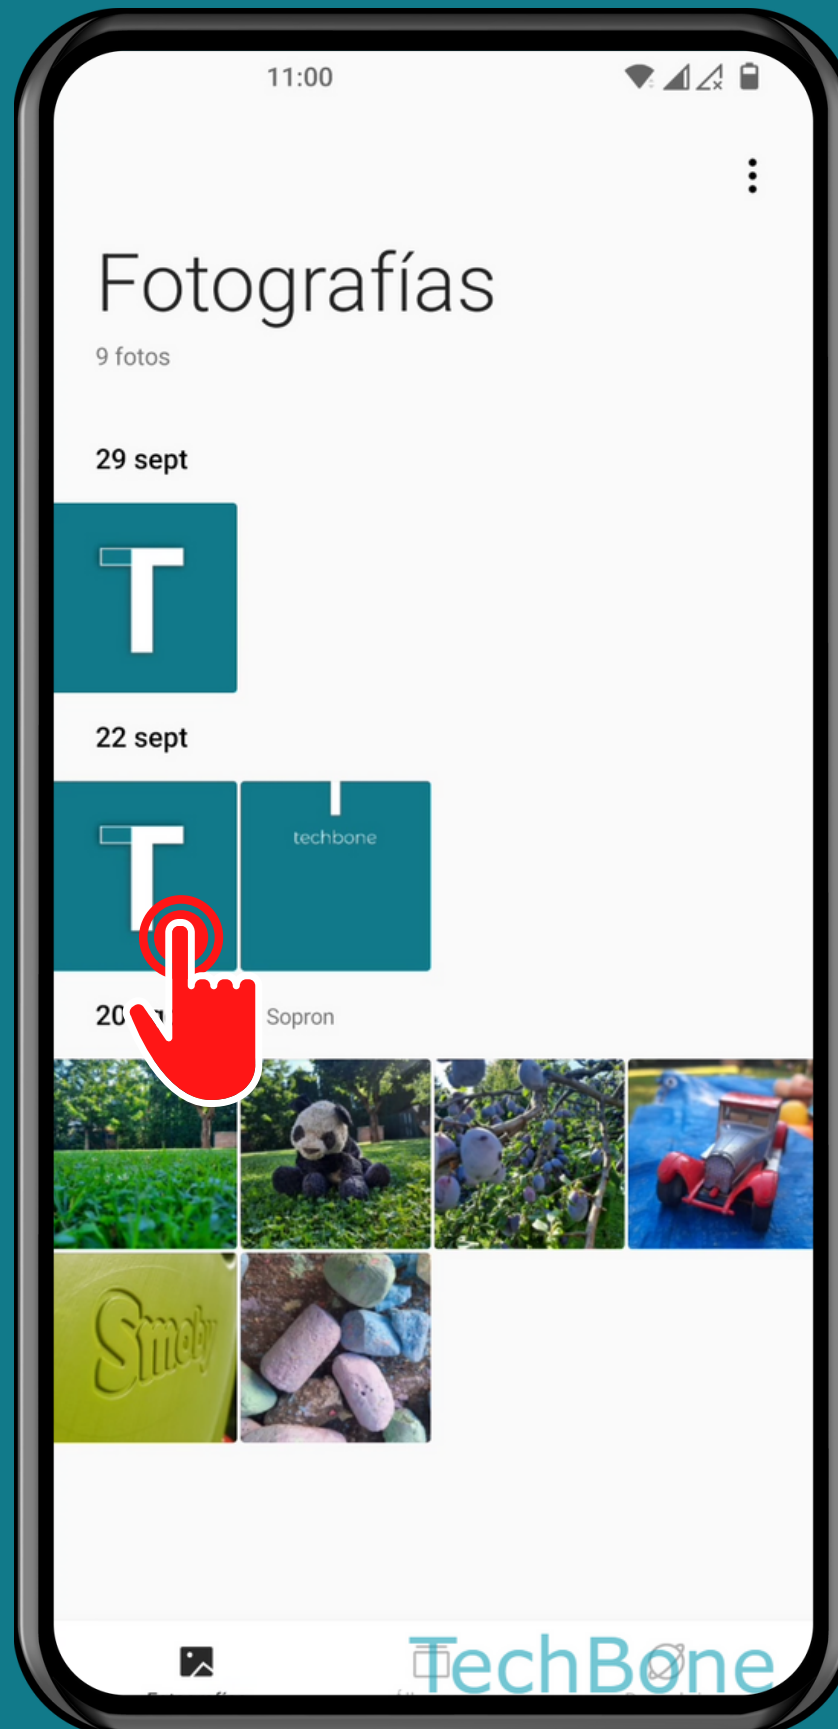

ONEPLUS

Android 12 - OxygenOS 12

ENVIAR UN ARCHIVO POR BLUETOOTH

Selecciona un Archivo

Presiona
Enviar

Presiona Bluetooth

Selecciona un Dispositivo vinculado

¡Listo!