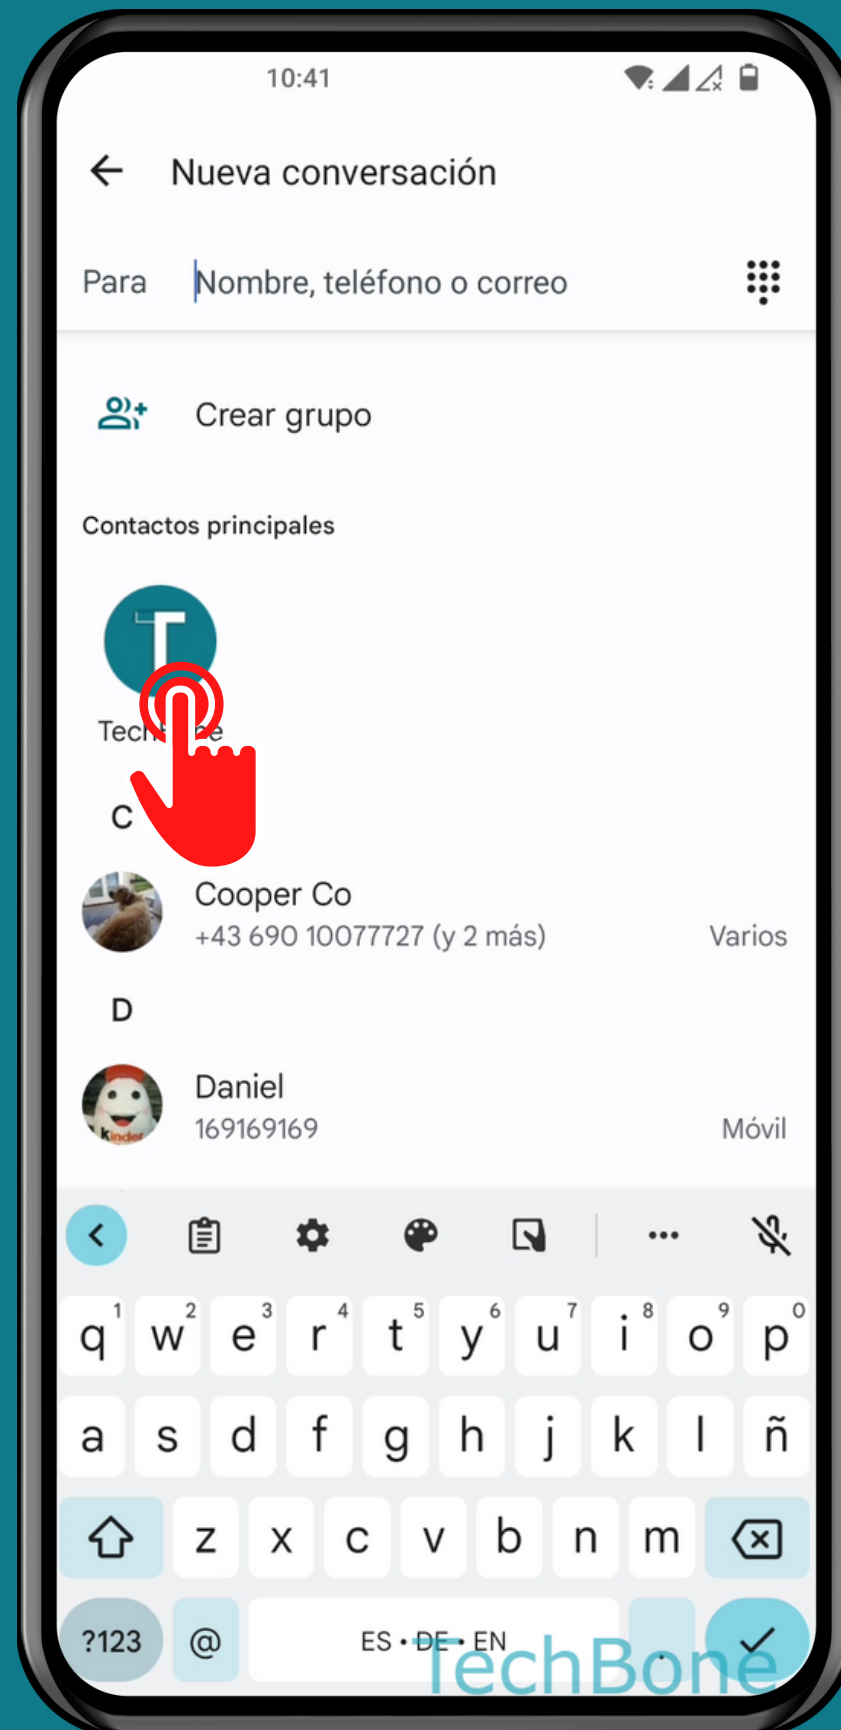

ONEPLUS

Mensajes - Android 12 - OxygenOS 12

ENVIAR UN MENSAJE MMS

Abre Mensajes

Selecciona una
Conversación o
presiona Iniciar chat

Introduce un
Número de teléfono o
selecciona un Contacto

Escribe un Mensaje de texto

Presiona Archivos

Selecciona un Archivo

Mantén presionado el
botón de **Enviar**

Selecciona una Tarjeta SIM (doble SIM)

Presiona
Enviar

¡Listo!