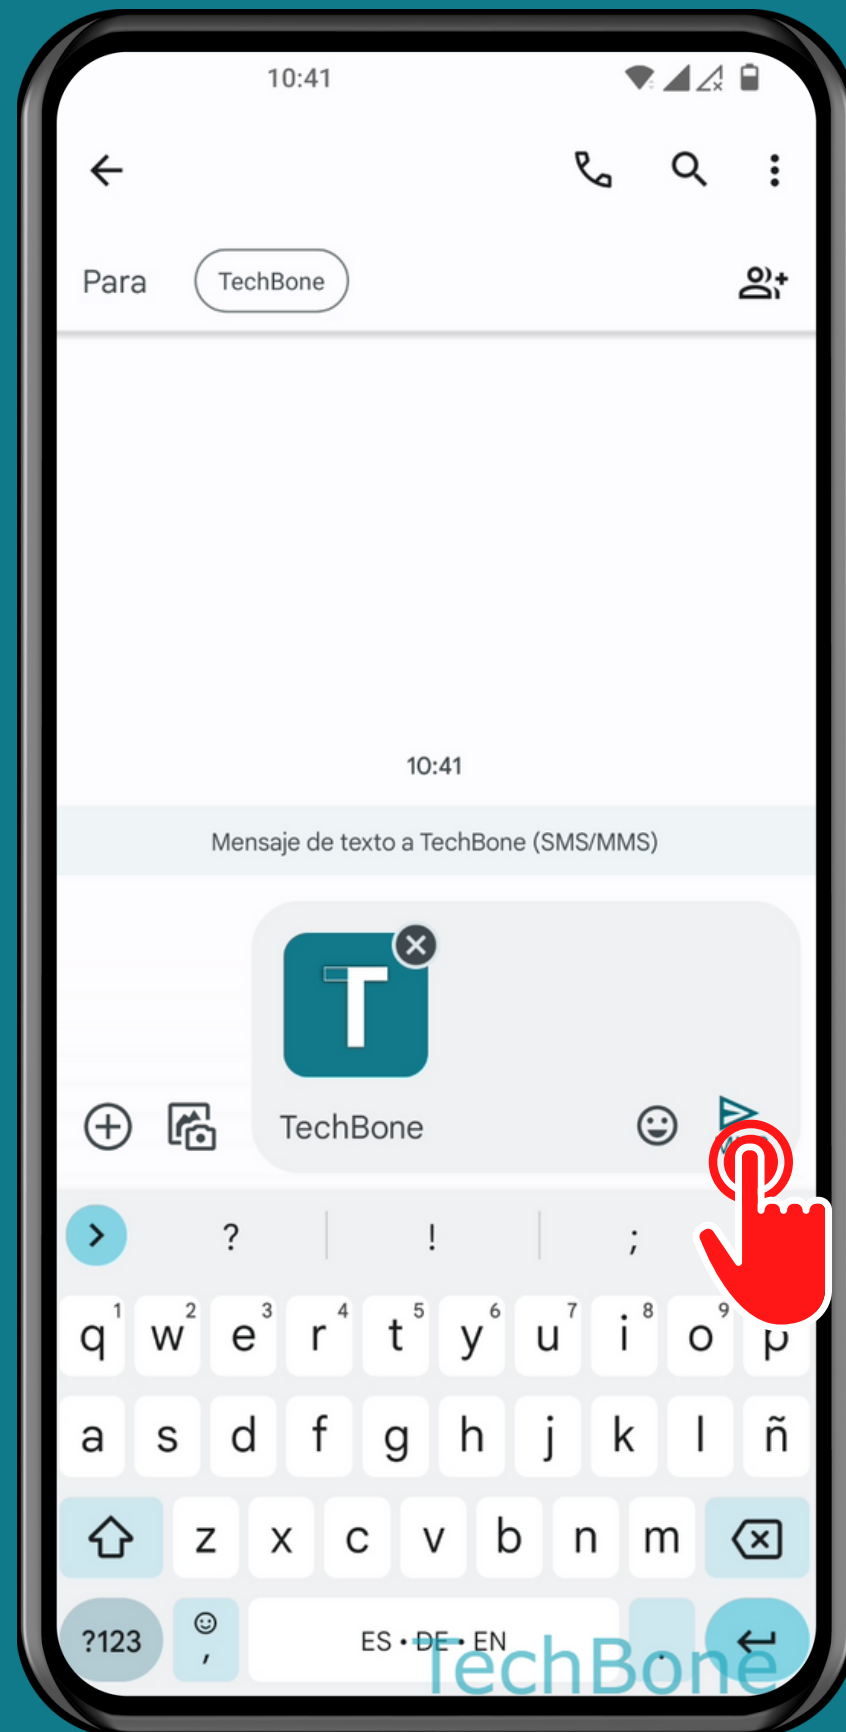

ONEPLUS

Mensajes - Android 12 - OxygenOS 12

ENVIAR UN MENSAJE MMS

Abre Mensajes

Selecciona una
Conversación o
presiona Iniciar chat

Introduce un
Número de teléfono o
selecciona un Contacto

Escribe un Mensaje de texto

Presiona Archivos

Selecciona un Archivo

Mantén presionado el
botón de **Enviar**

Selecciona una Tarjeta SIM (doble SIM)

Presiona
Enviar

¡Listo!