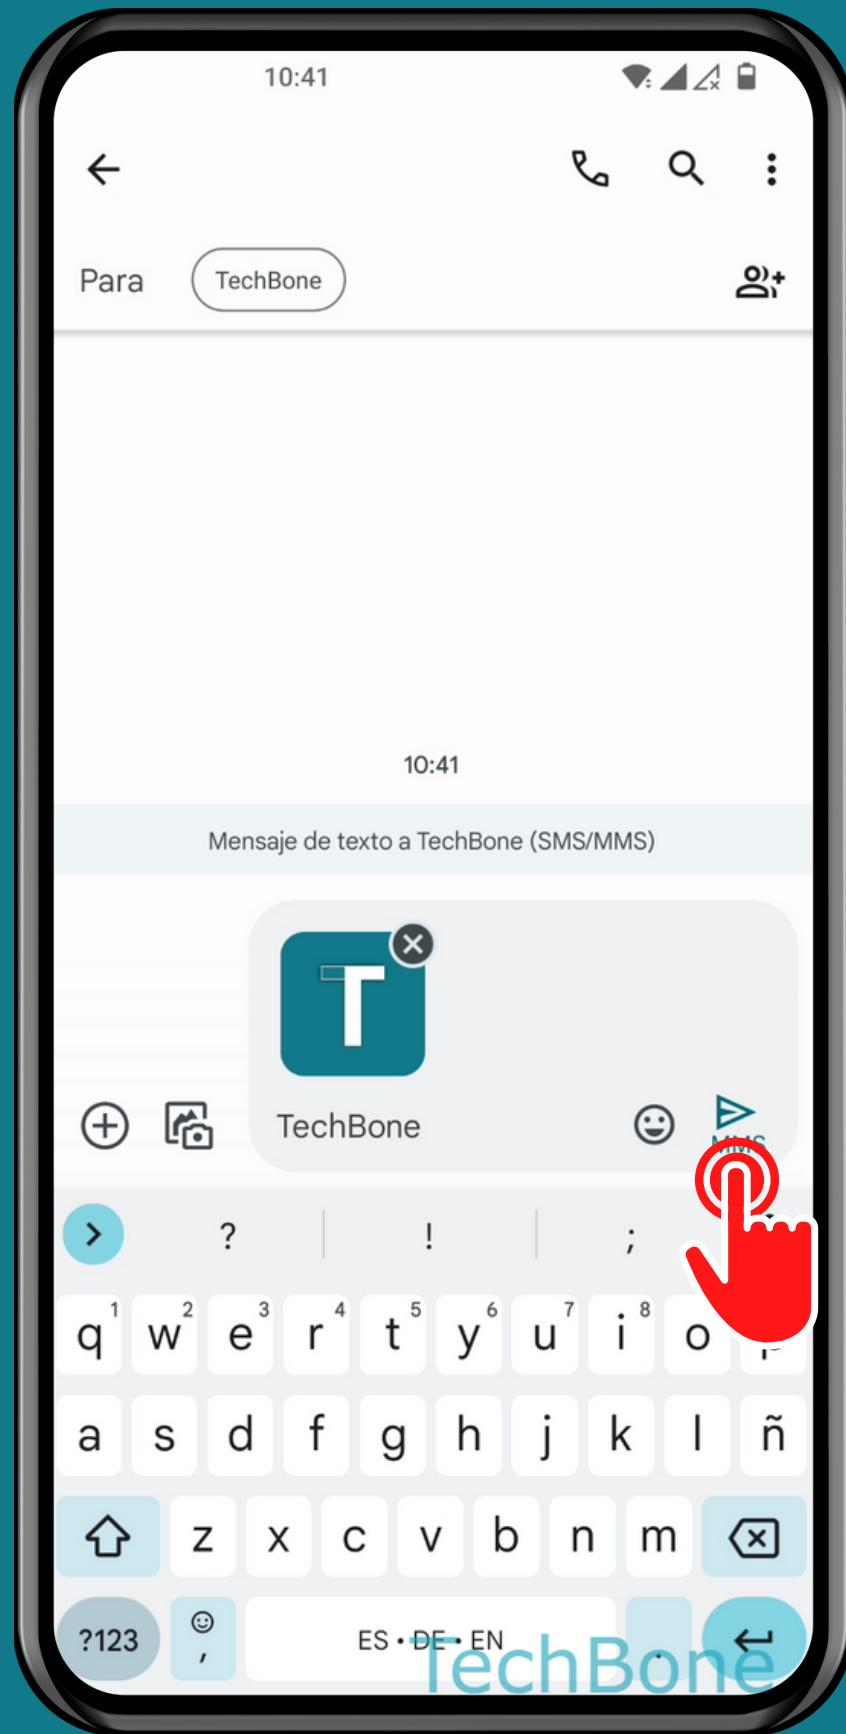

ONEPLUS

Mensajes - Android 12 - OxygenOS 12

ENVIAR UN MENSAJE MMS

Abre Mensajes

Selecciona una
Conversación o
presiona Iniciar chat

Introduce un
Número de teléfono o
selecciona un Contacto

Escribe un Mensaje de texto

Presiona Archivos

Selecciona un Archivo

Mantén presionado el
botón de **Enviar**

Selecciona una Tarjeta SIM (doble SIM)

Presiona
Enviar

¡Listo!