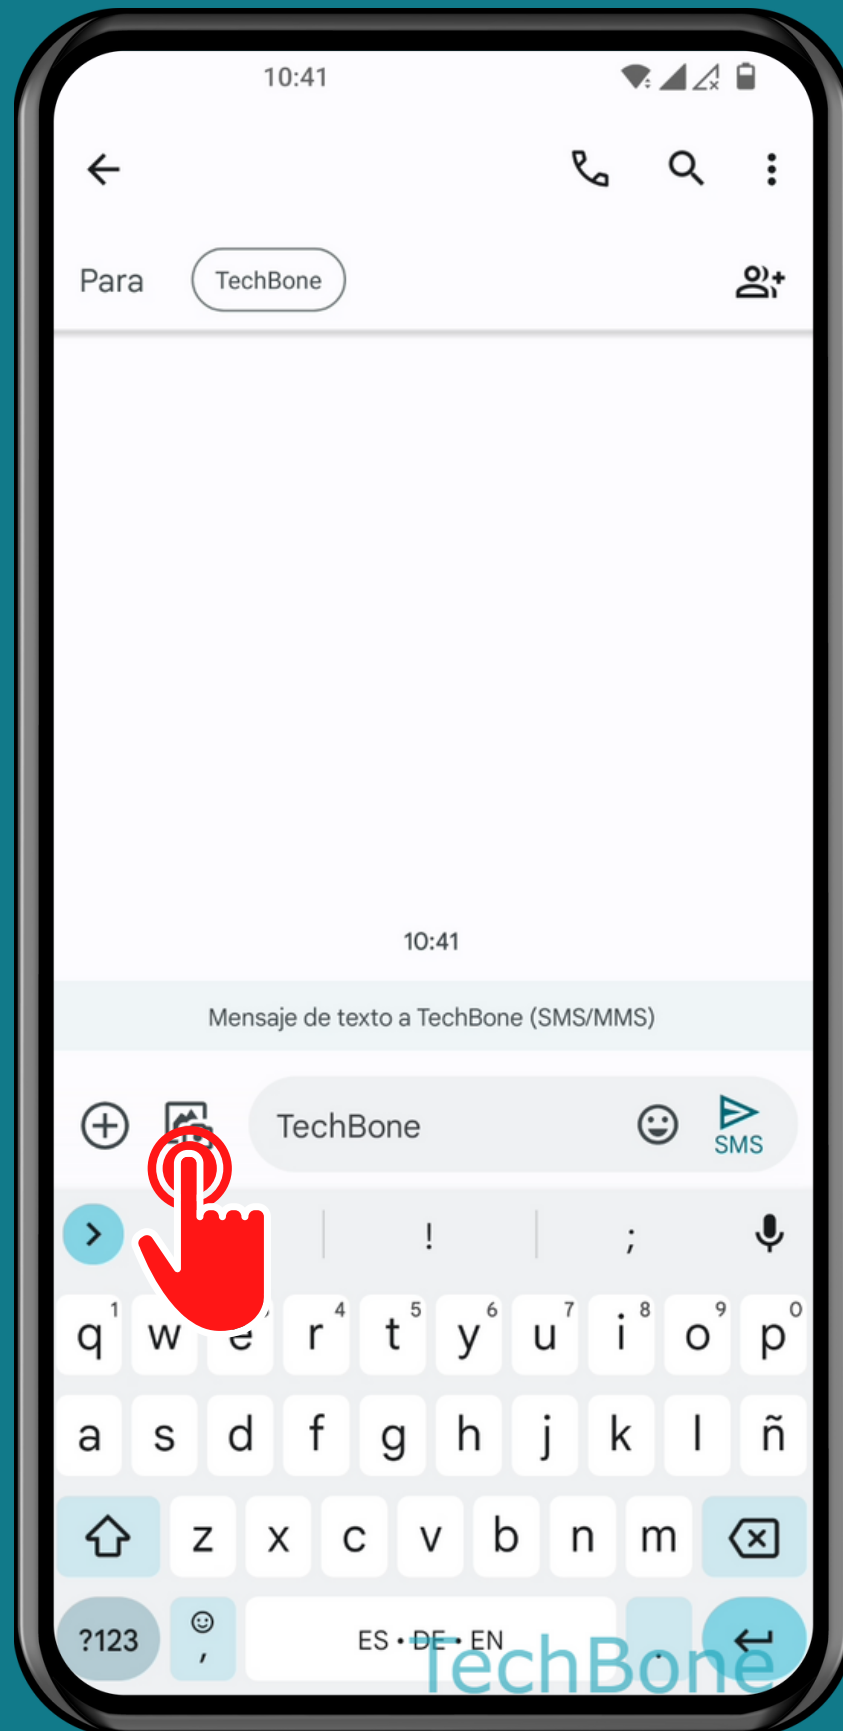

ONEPLUS

Mensajes - Android 12 - OxygenOS 12

ENVIAR UN MENSAJE MMS

Abre Mensajes

Selecciona una
Conversación o
presiona Iniciar chat

Introduce un
Número de teléfono o
selecciona un Contacto

Escribe un Mensaje de texto

Presiona Archivos

Selecciona un Archivo

Mantén presionado el
botón de **Enviar**

Selecciona una Tarjeta SIM (doble SIM)

Presiona
Enviar

¡Listo!