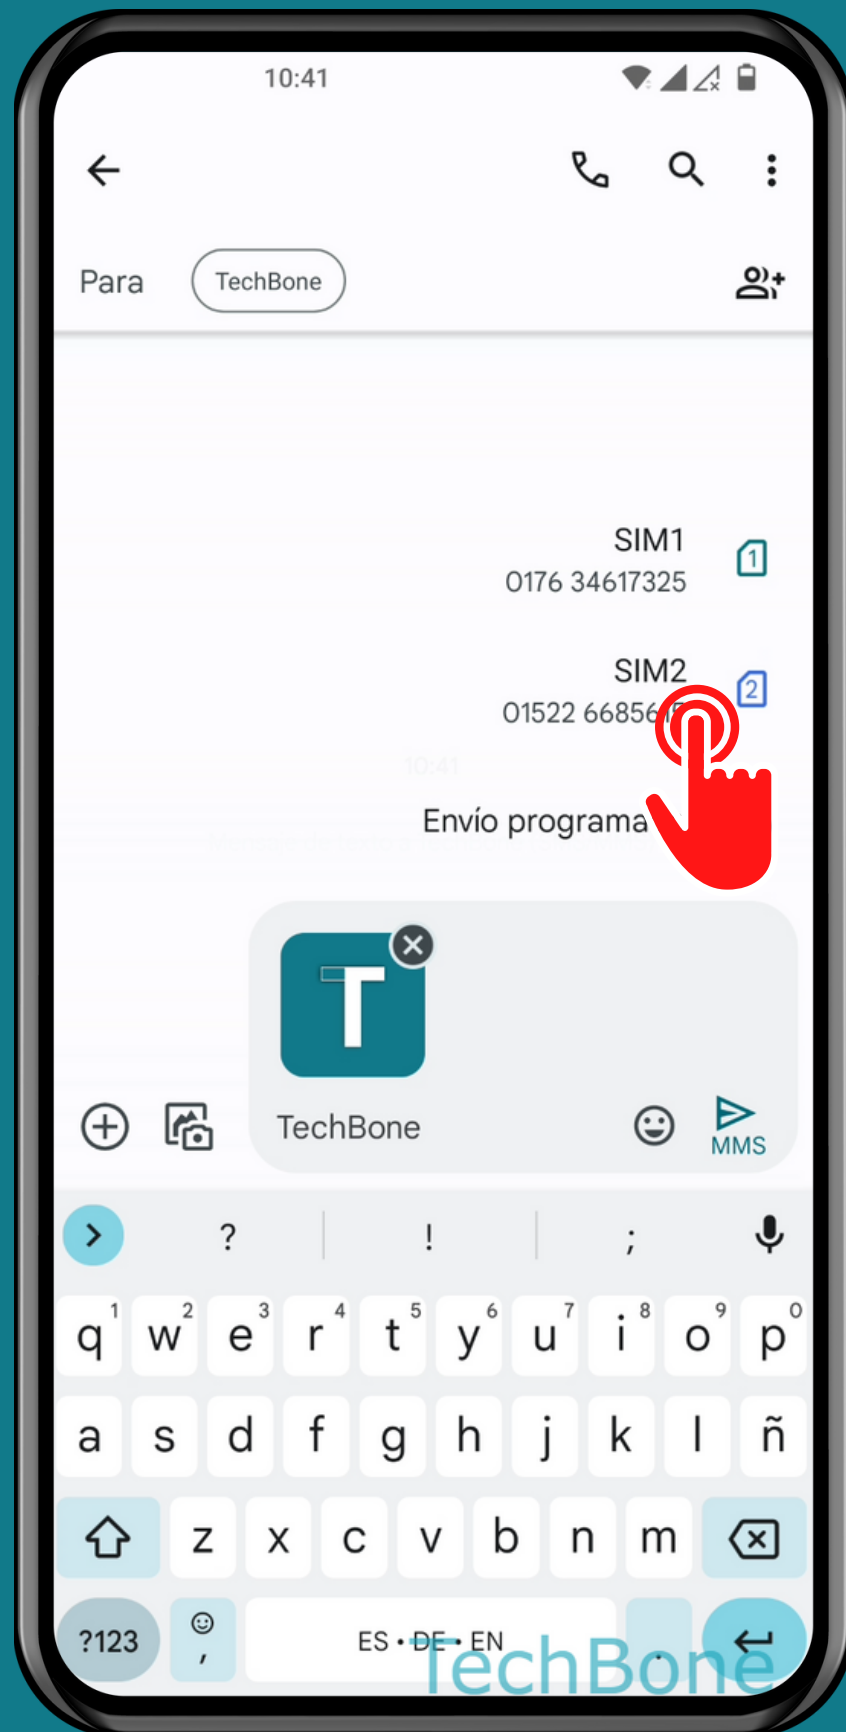

ONEPLUS

Mensajes - Android 12 - OxygenOS 12

ENVIAR UN MENSAJE MMS

Abre Mensajes

Selecciona una
Conversación o
presiona Iniciar chat

Introduce un
Número de teléfono o
selecciona un Contacto

Escribe un Mensaje de texto

Presiona Archivos

Selecciona un Archivo

Mantén presionado el
botón de **Enviar**

Selecciona una Tarjeta SIM (doble SIM)

Presiona
Enviar

¡Listo!