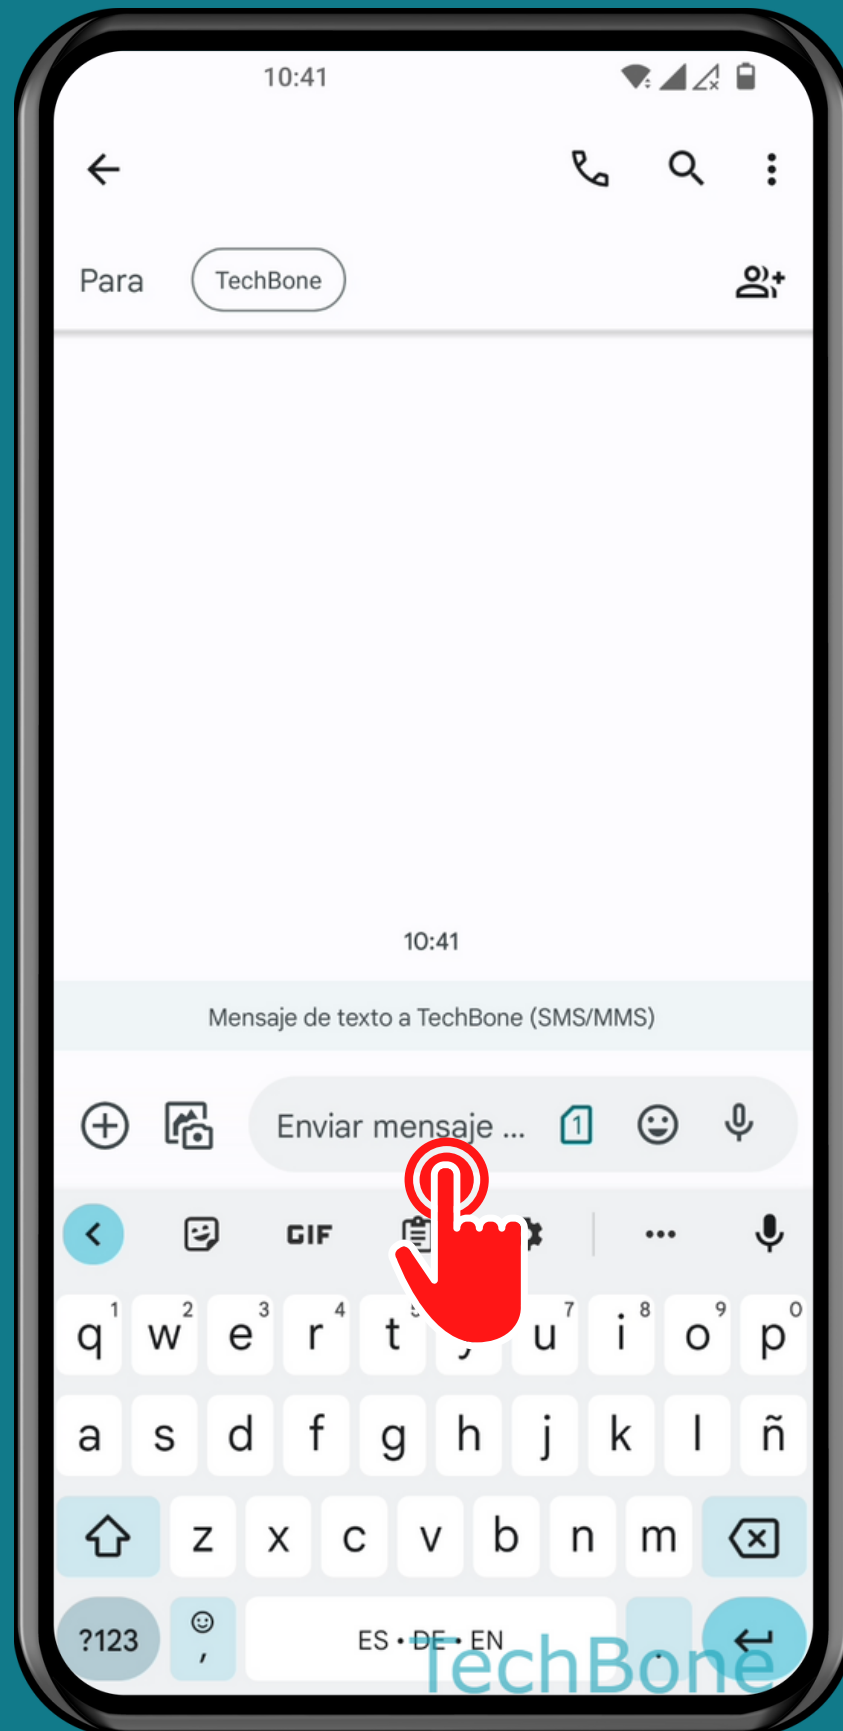

ONEPLUS

Mensajes - Android 12 - OxygenOS 12

ENVIAR UN MENSAJE MMS

Abre Mensajes

Selecciona una
Conversación o
presiona Iniciar chat

Introduce un
Número de teléfono o
selecciona un Contacto

Escribe un Mensaje de texto

Presiona Archivos

Selecciona un Archivo

Mantén presionado el
botón de **Enviar**

Selecciona una Tarjeta SIM (doble SIM)

Presiona
Enviar

¡Listo!