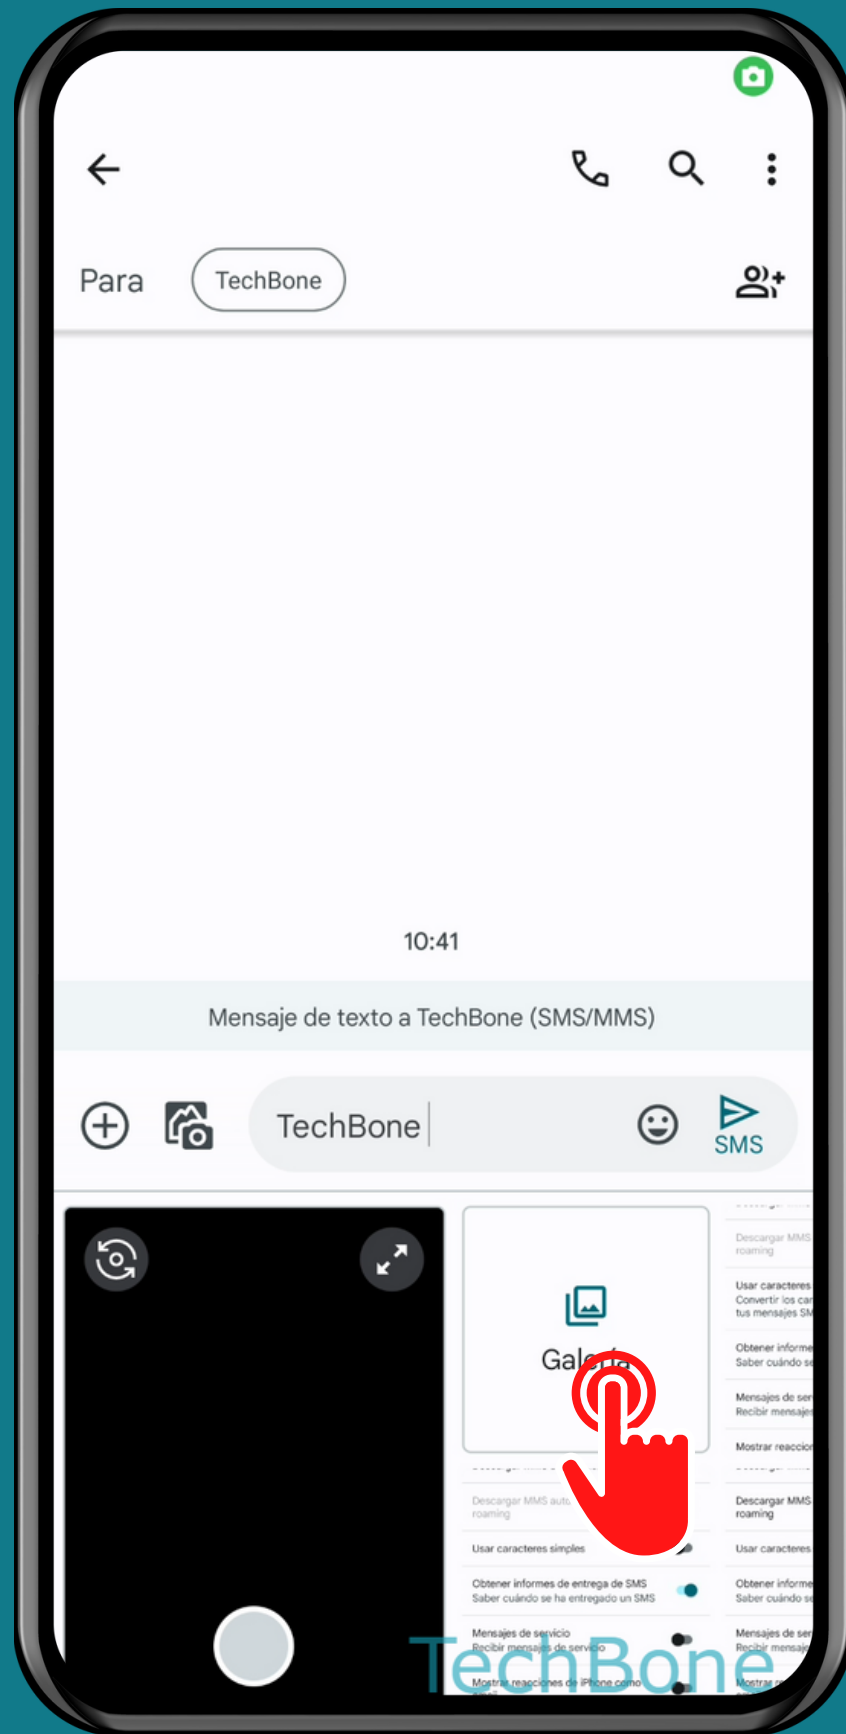

ONEPLUS

Mensajes - Android 12 - OxygenOS 12

ENVIAR UN MENSAJE MMS

Abre Mensajes

Selecciona una
Conversación o
presiona Iniciar chat

Introduce un
Número de teléfono o
selecciona un Contacto

Escribe un Mensaje de texto

Presiona Archivos

Selecciona un Archivo

Mantén presionado el
botón de **Enviar**

Selecciona una Tarjeta SIM (doble SIM)

Presiona
Enviar

¡Listo!